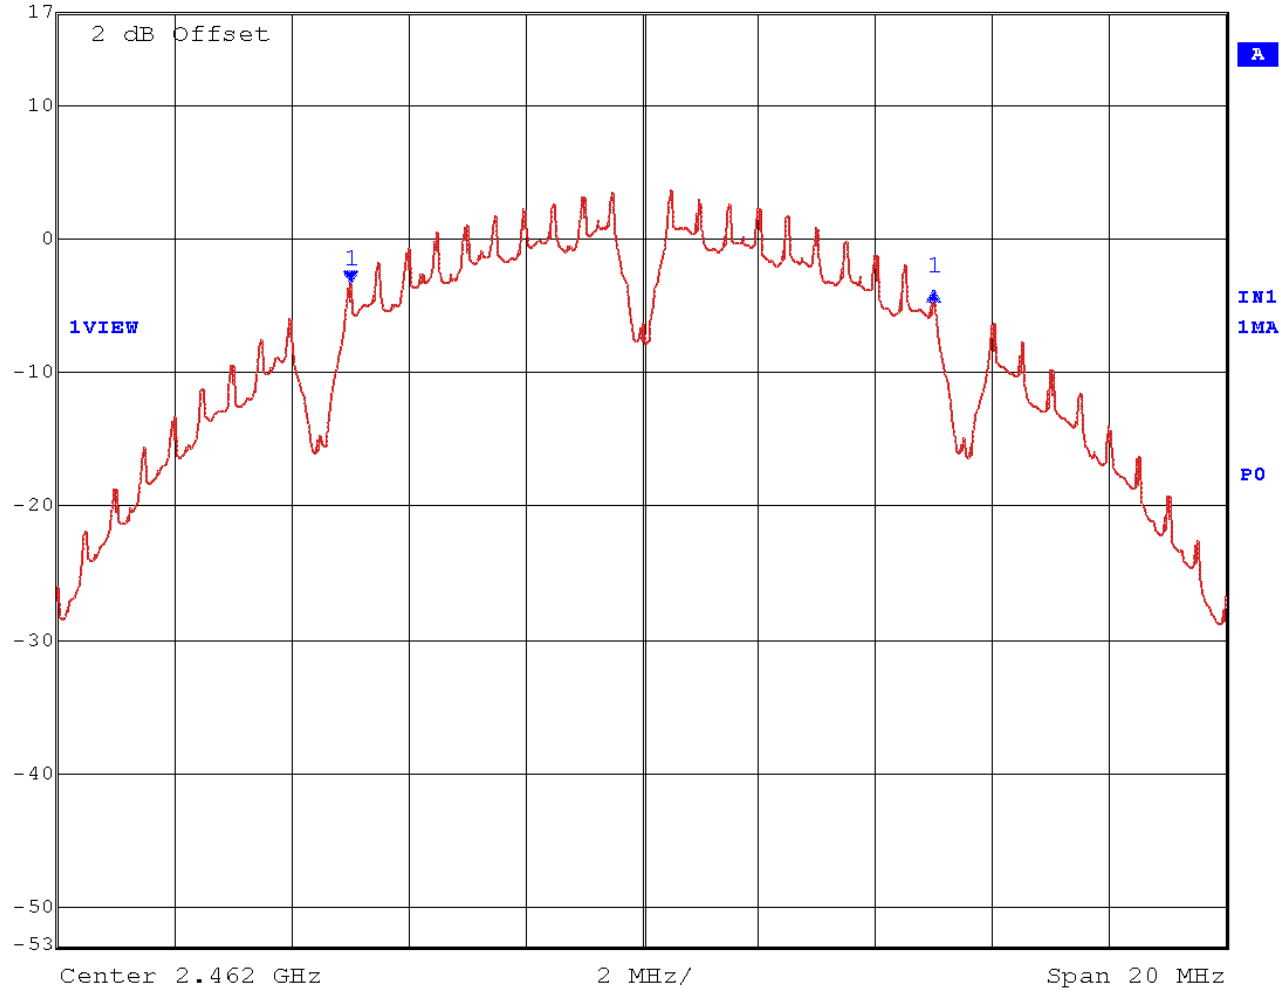

Date: 13.JAN.2005 09:07:40

6 dB Bandwidth – Channel 6

Delta 1 [T1]	RBW	100 kHz	RF Att	30 dB
Ref Lvl	-0.44 dB	VBW	300 kHz	
17 dBm	9.97995992 MHz	SWT	5 ms	Unit dBm

Date: 13.JAN.2005 09:12:48

### 6dB Bandwidth – Channel 11

Ref Lvl	Delta 1 [T1]	RBW	100 kHz	RF Att	30 dB
17 dBm	-0.54 dB	VBW	300 kHz		
	9.97995992 MHz	SWT	5 ms	Unit	dBm

Date: 13.JAN.2005 09:06:15