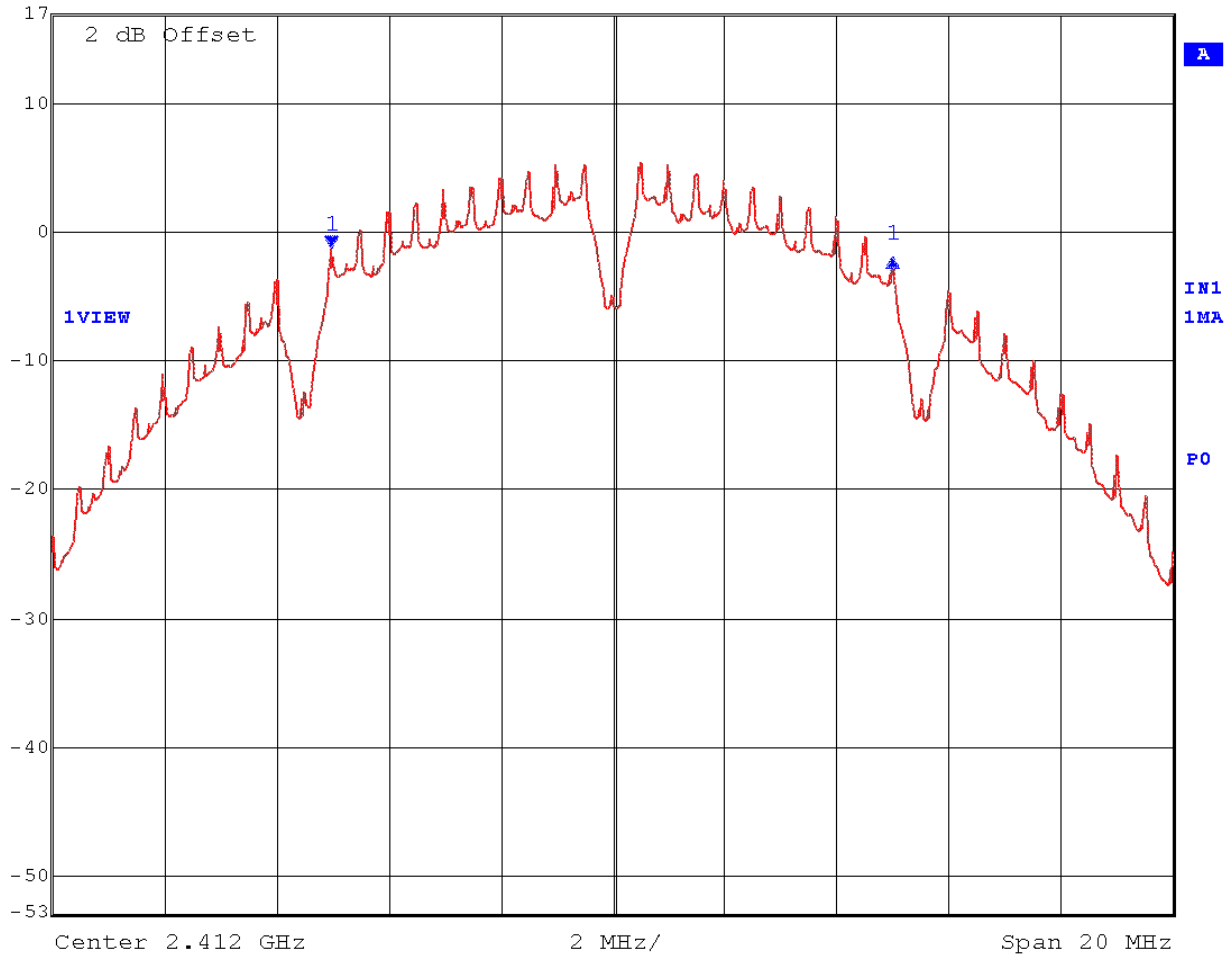

**EMC Technologies Report Number: M050322\_Cert\_WM3B2200BG\_BT**

**APPENDIX J1  
BANDWIDTH - WM3B2200BG 802.11b**

6dB Bandwidth – Channel 1

Delta 1 [T1]	RBW	100 kHz	RF Att	30 dB
Ref Lvl	-0.69 dB	VBW	300 kHz	
17 dBm	10.02004008 MHz	SWT	5 ms	Unit dBm

Date: 13.JAN.2005 09:07:40

6 dB Bandwidth – Channel 6

Delta 1 [T1]	RBW	100 kHz	RF Att	30 dB
Ref Lvl	-0.44 dB	VBW	300 kHz	
17 dBm	9.97995992 MHz	SWT	5 ms	Unit dBm

Date: 13.JAN.2005 09:12:48

### 6dB Bandwidth – Channel 11

Ref Lvl	Delta 1 [T1]	RBW	100 kHz	RF Att	30 dB
17 dBm	-0.54 dB	VBW	300 kHz		
	9.97995992 MHz	SWT	5 ms	Unit	dBm

Date: 13.JAN.2005 09:06:15