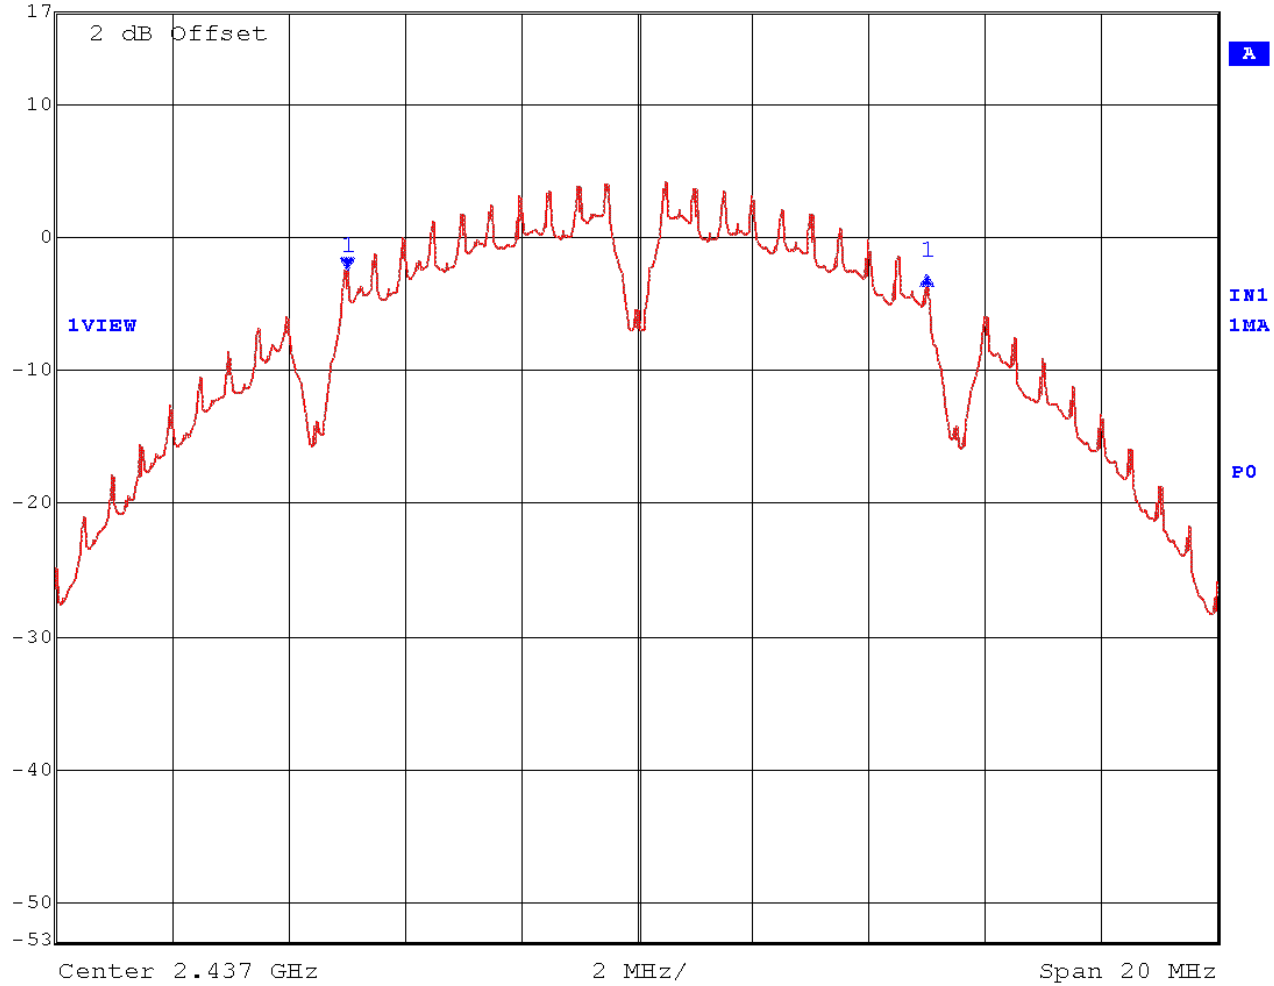

**EMC Technologies Report Number: M050322\_Cert\_WM3B2200BG\_BT**

**APPENDIX J1  
BANDWIDTH - WM3B2200BG 802.11b**

6dB Bandwidth – Channel 1

Delta 1 [T1]	RBW	100 kHz	RF Att	30 dB
Ref Lvl	-0.69 dB	VBW	300 kHz	
17 dBm	10.02004008 MHz	SWT	5 ms	Unit dBm

Date: 13.JAN.2005 09:07:40

6 dB Bandwidth – Channel 6

Delta 1 [T1]	RBW	100 kHz	RF Att	30 dB
Ref Lvl	-0.44 dB	VBW	300 kHz	
17 dBm	9.97995992 MHz	SWT	5 ms	Unit dBm

Date: 13.JAN.2005 09:12:48

### 6dB Bandwidth – Channel 11

Ref Lvl	Delta 1 [T1]	RBW	100 kHz	RF Att	30 dB
17 dBm	-0.54 dB	VBW	300 kHz		
	9.97995992 MHz	SWT	5 ms	Unit	dBm

Date: 13.JAN.2005 09:06:15