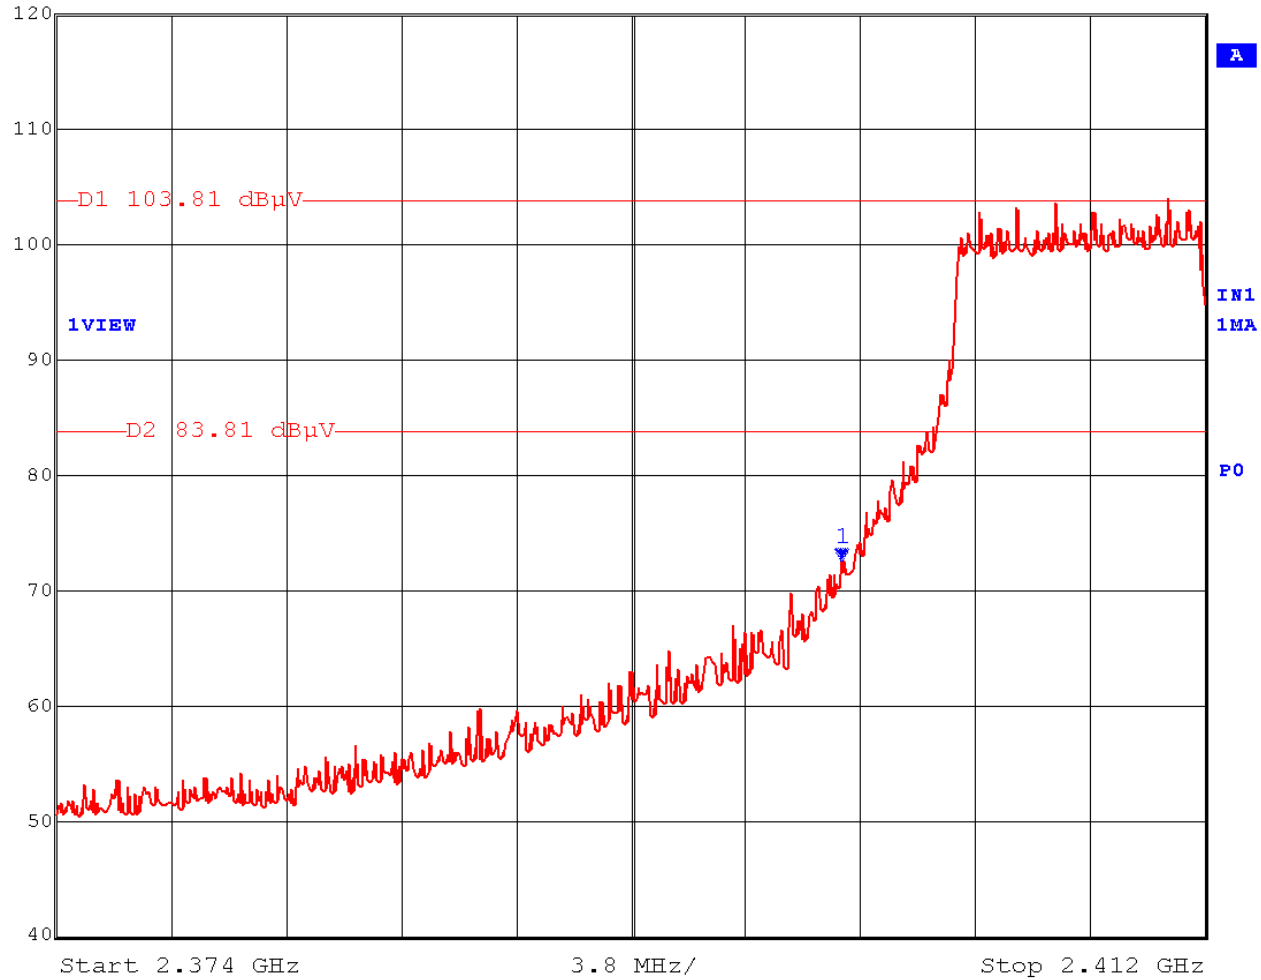

EMC Technologies Report Number: M040407_Cert_Emilia_Calexico2_BT

APPENDIX K2 - BAND EDGE - Calexico2 802.11g

Band Edge - Low

Max/Ref Lvl	Marker 1 [T1]	RBW	100 kHz	RF Att	30 dB
120 dBµV	72.43 dBµV	VBW	300 kHz		
120 dBµV	2.40000000 GHz	SWT	9.5 ms	Unit	dBµV

Date: 5.FEB.2004 12:18:34