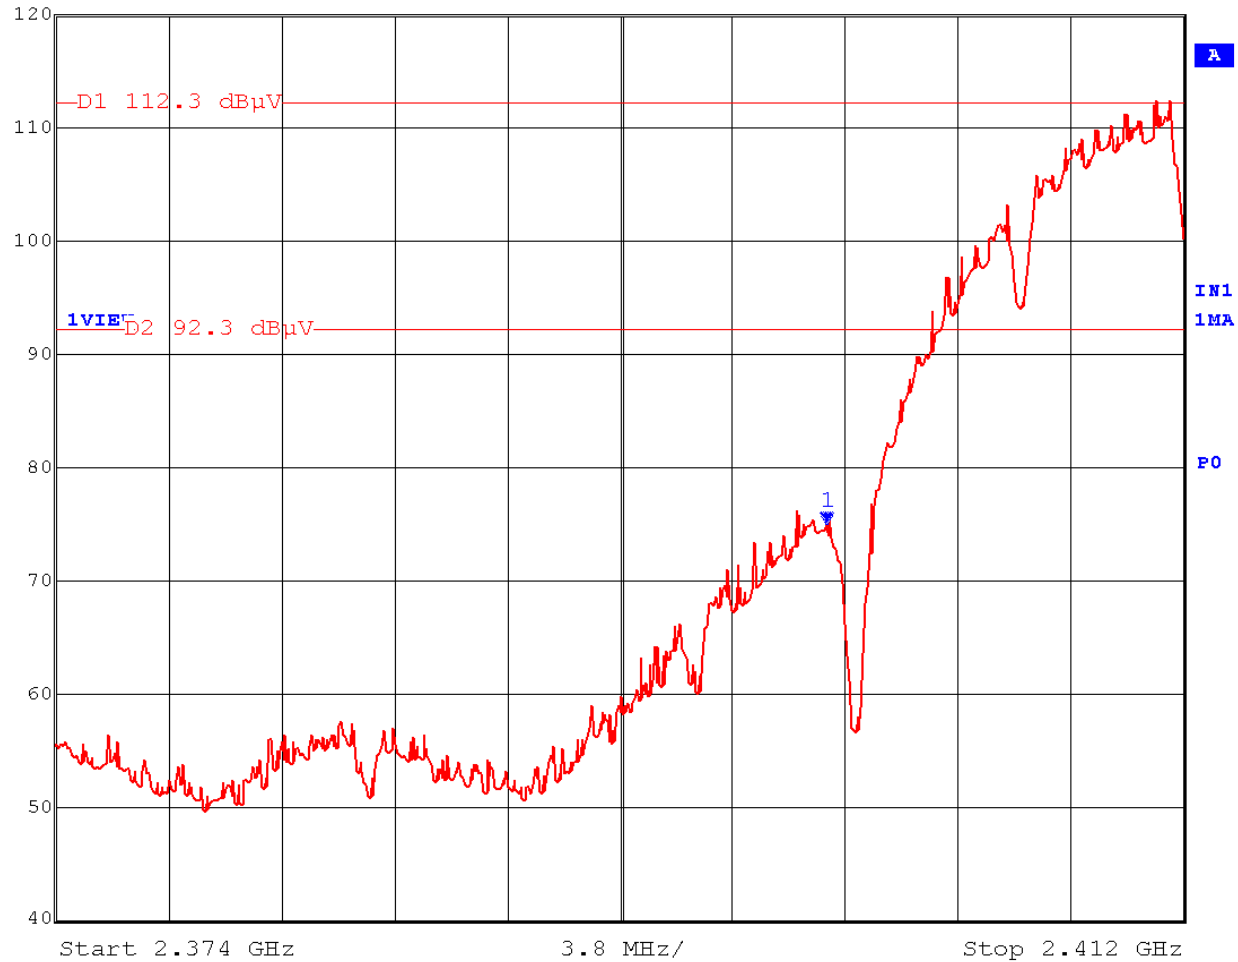

EMC Technologies Report Number: M040407_Cert_Emilia_Calexico2_BT

APPENDIX K1 - BAND EDGE - Calexico2 802.11b

Band Edge – Low

Max/Ref Lvl	Marker 1 [T1]	RBW	100 kHz	RF Att	30 dB
120 dBµV	74.85 dBµV	VBW	300 kHz		
120 dBµV	2.40000000 GHz	SWT	9.5 ms	Unit	dBµV

Date: 5.FEB.2004 12:25:55