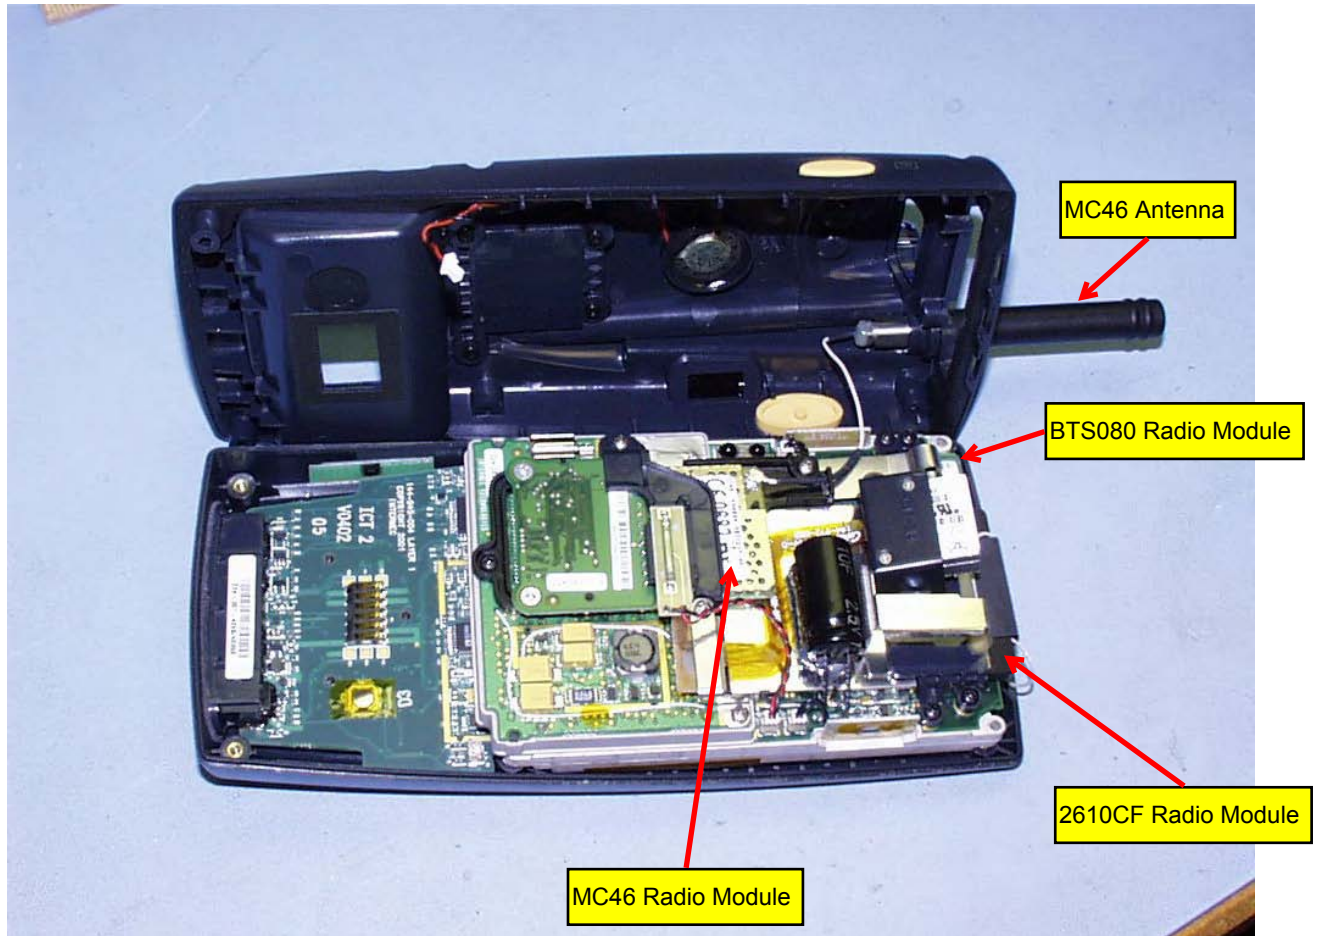

700C Unit with:
Siemens MC46 GSM/GPRS Module
Socket BTS080 Bluetooth Module
Samsung 2610CF 802.11b/g Module

700C Unit with: Siemens MC46 GSM/GPRS Module
Socket BTS080 Bluetooth Module
Samsung 2610CF 802.11b/g Module

700C Unit with: Siemens MC46 GSM/GPRS Module
Socket BTS080 Bluetooth Module
Samsung 2610CF 802.11b/g Module