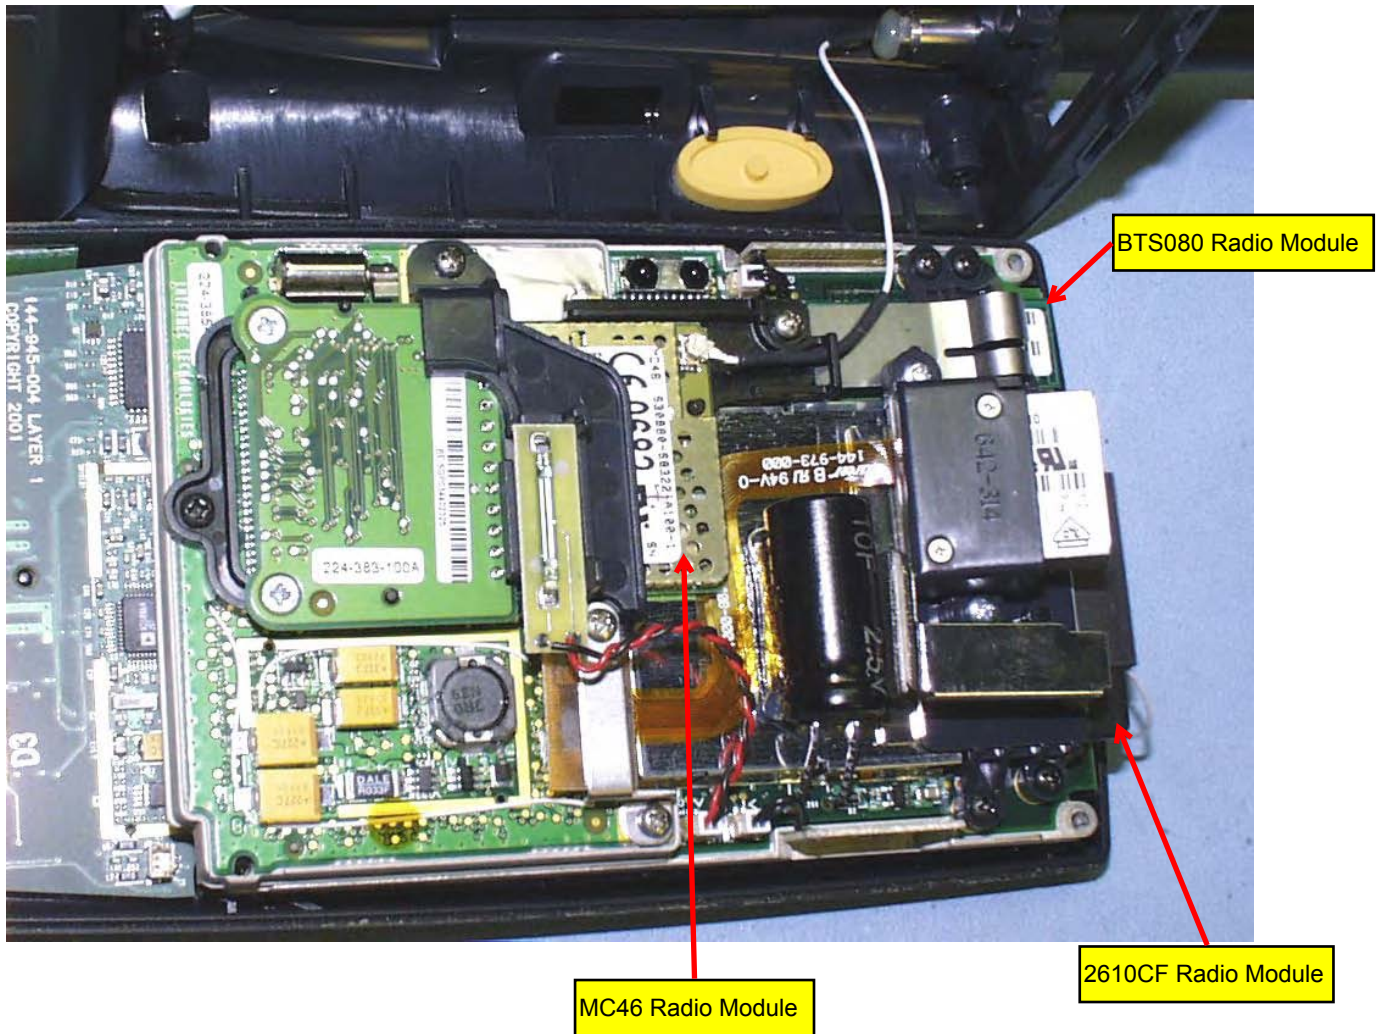

700C Unit with:
Siemens MC46 GSM/GPRS Module
Socket BTS080 Bluetooth Module
Samsung 2610CF 802.11b/g Module

700C Unit with: Siemens MC46 GSM/GPRS Module
Socket BTS080 Bluetooth Module
Samsung 2610CF 802.11b/g Module

700C Unit with: Siemens MC46 GSM/GPRS Module
Socket BTS080 Bluetooth Module
Samsung 2610CF 802.11b/g Module