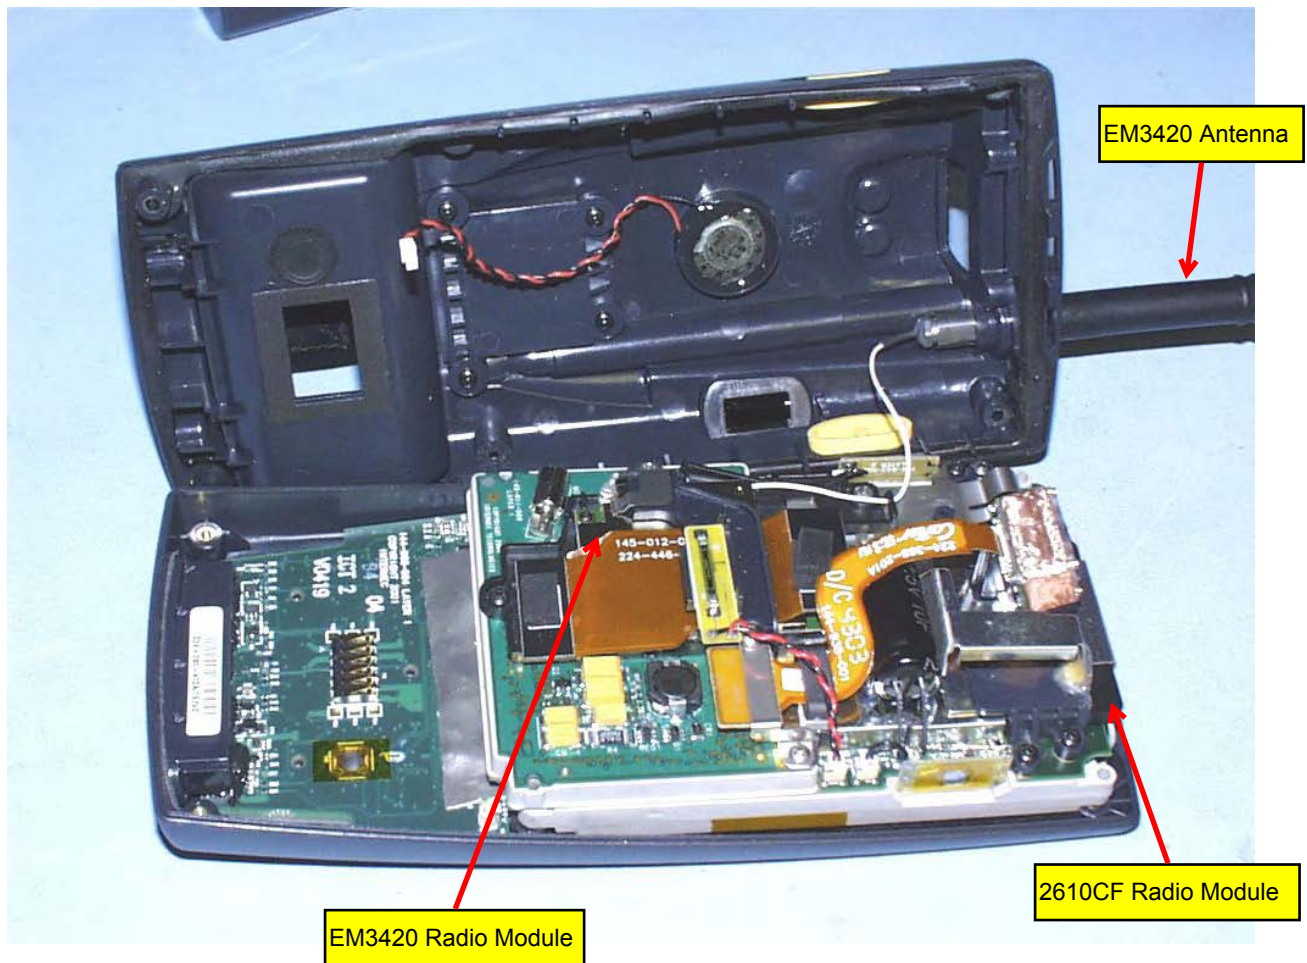

# Radio Module Location in the Intermec 700C Hand Held Computer

Scott Holub

8-FEB-05

700C Unit with:  
Sierra Wireless EM3420 CDMA Module  
Socket BTS080 Bluetooth Module  
Samsung 2610CF 802.11b/g Module

700C Unit with: Sierra Wireless EM3420 CDMA Module  
Socket BTS080 Bluetooth Module  
Samsung 2610CF 802.11b/g Module