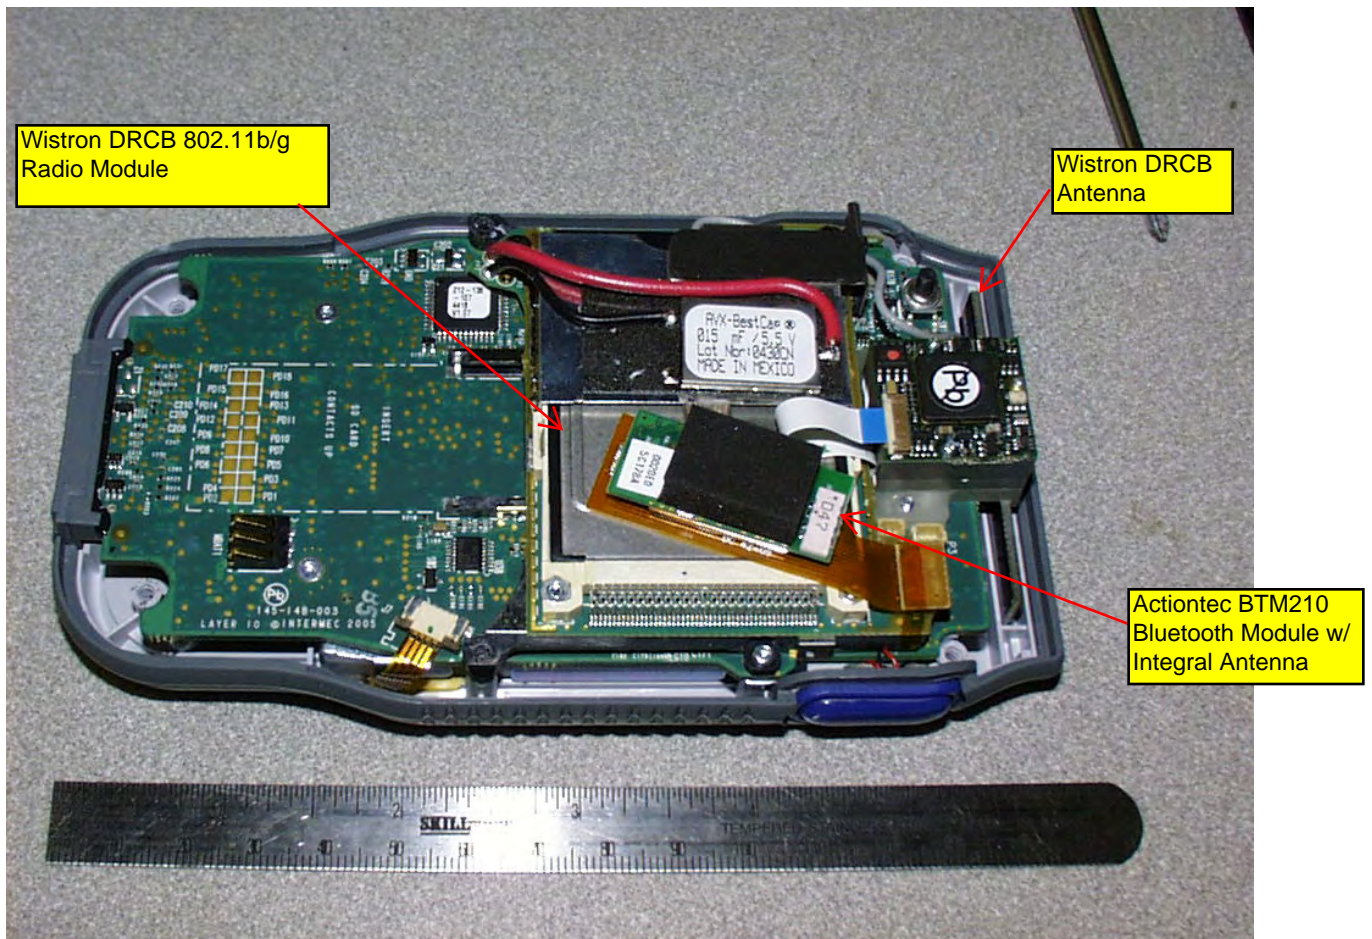

# Radio Module Location in the Intermec CN2B Hand Held Computer

Scott Holub

28-FEB-06

CN2B Unit with:     Actiontec BTM210 Bluetooth Module  
                          Wistron DRCB 802.11b/g Module

CN2B Unit with:      Actiontec BTM210 Bluetooth Module  
                                 Wistron DRCB 802.11b/g Module

CN2B Unit with:      Actiontec BTM210 Bluetooth Module  
   Wistron DRCB 802.11b/g Module

CN2B Unit with:      Actiontec BTM210 Bluetooth Module  
                                 Wistron DRCB 802.11b/g Module

Wistron DRCB  
Antenna

Wistron DRCB 802.11b/g  
Radio Module

Actiontec BTM210  
Bluetooth Module w/  
Integral Antenna

CN2B Unit with:      Actiontec BTM210 Bluetooth Module  
                                 Wistron DRCB 802.11b/g Module