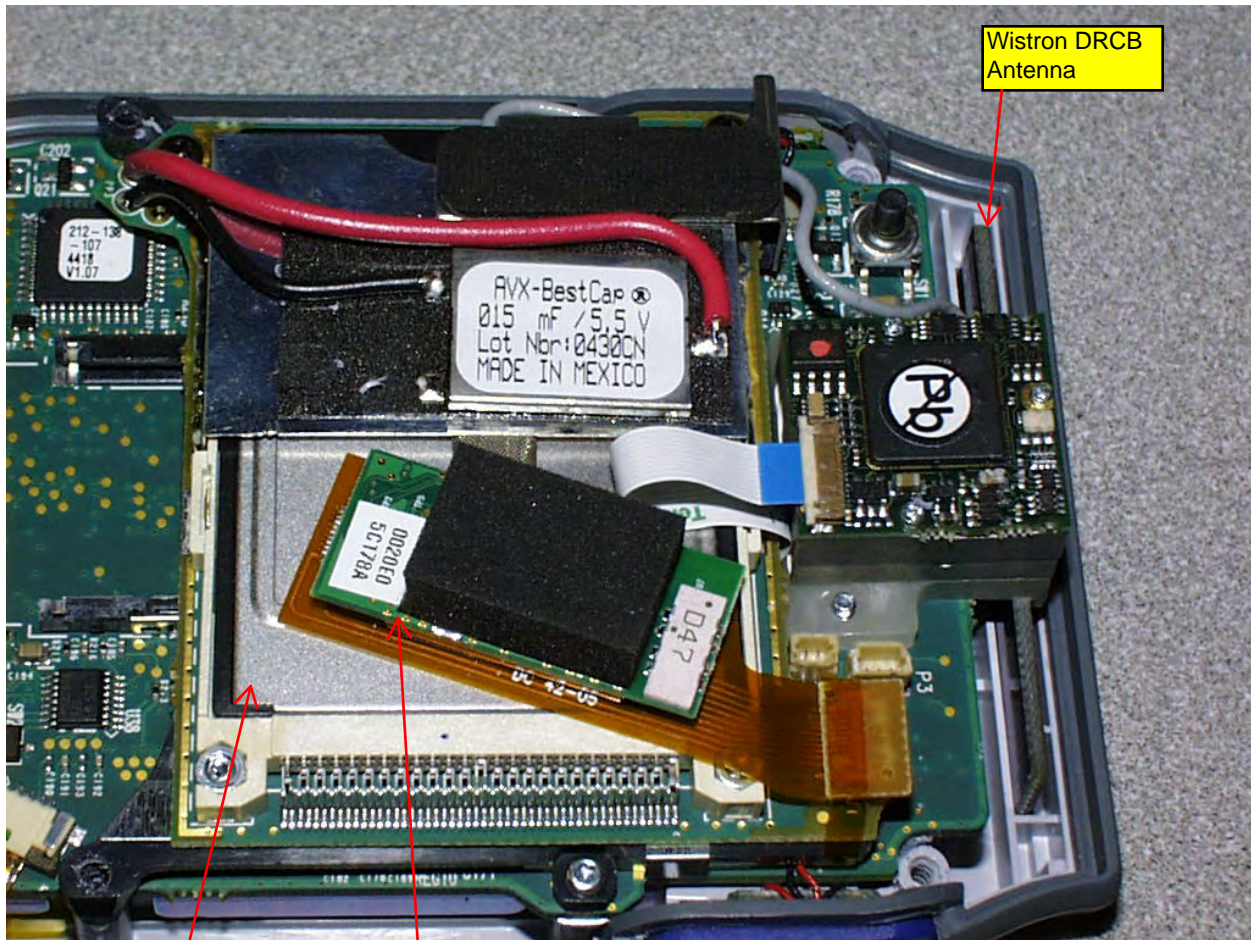

# Radio Module Location in the Intermec CN2B Hand Held Computer

Scott Holub

28-FEB-06

CN2B Unit with:     Actiontec BTM210 Bluetooth Module  
                          Wistron DRCB 802.11b/g Module

CN2B Unit with:      Actiontec BTM210 Bluetooth Module  
                                 Wistron DRCB 802.11b/g Module

CN2B Unit with:      Actiontec BTM210 Bluetooth Module  
   Wistron DRCB 802.11b/g Module

CN2B Unit with:      Actiontec BTM210 Bluetooth Module  
                                 Wistron DRCB 802.11b/g Module

Wistron DRCB  
Antenna

Wistron DRCB 802.11b/g  
Radio Module

Actiontec BTM210  
Bluetooth Module w/  
Integral Antenna

CN2B Unit with:      Actiontec BTM210 Bluetooth Module  
                                 Wistron DRCB 802.11b/g Module