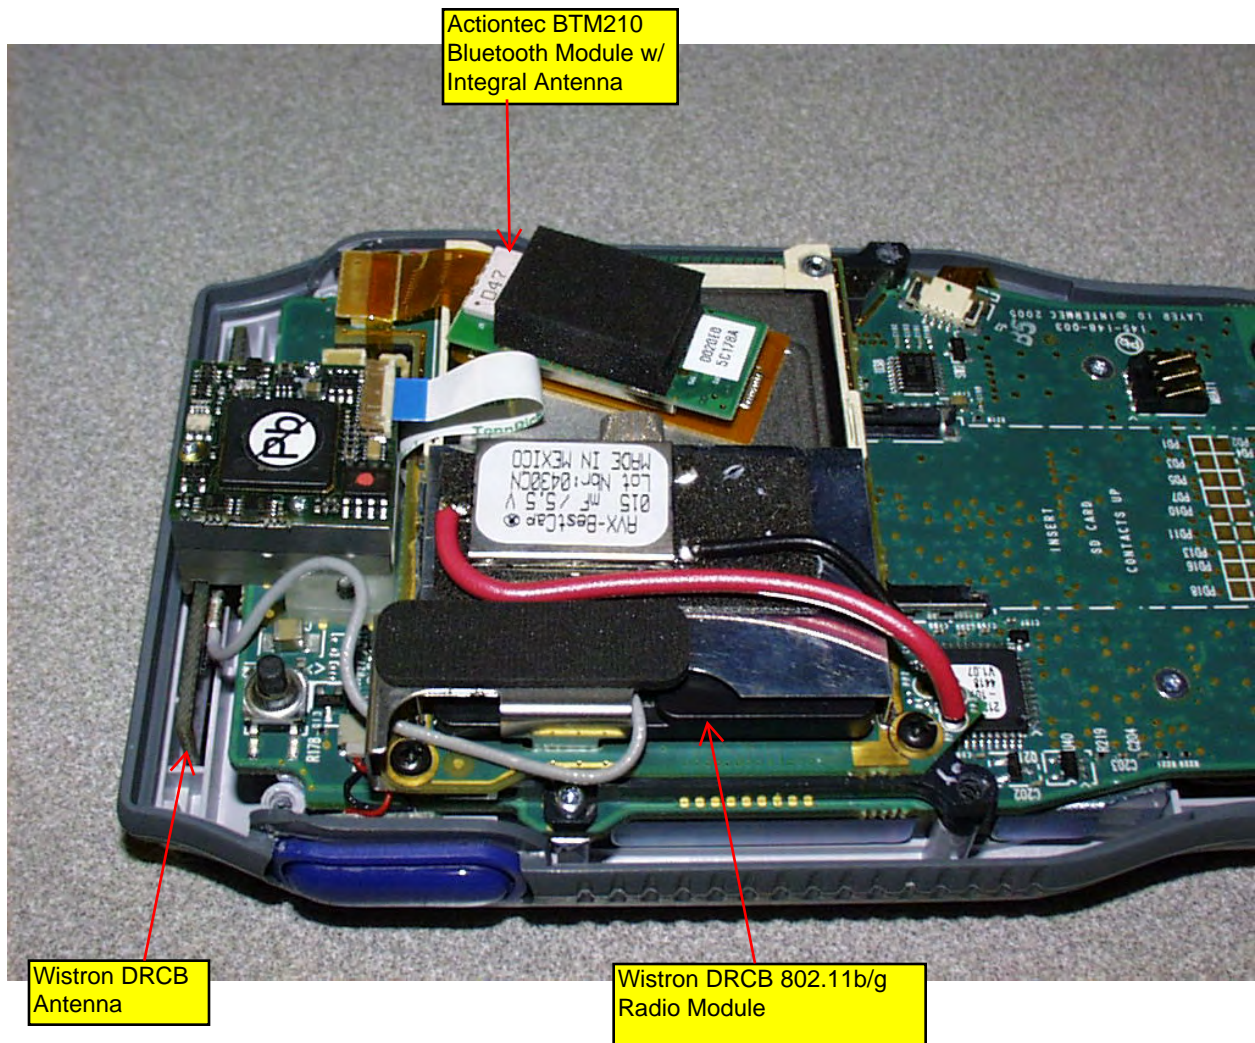

# Radio Module Location in the Intermec CN2B Hand Held Computer

Scott Holub

28-FEB-06

CN2B Unit with:     Actiontec BTM210 Bluetooth Module  
                          Wistron DRCB 802.11b/g Module

CN2B Unit with:      Actiontec BTM210 Bluetooth Module  
                                 Wistron DRCB 802.11b/g Module

CN2B Unit with:      Actiontec BTM210 Bluetooth Module  
   Wistron DRCB 802.11b/g Module

CN2B Unit with:      Actiontec BTM210 Bluetooth Module  
                                 Wistron DRCB 802.11b/g Module

Wistron DRCB  
Antenna

Wistron DRCB 802.11b/g  
Radio Module

Actiontec BTM210  
Bluetooth Module w/  
Integral Antenna

CN2B Unit with:      Actiontec BTM210 Bluetooth Module  
                                 Wistron DRCB 802.11b/g Module