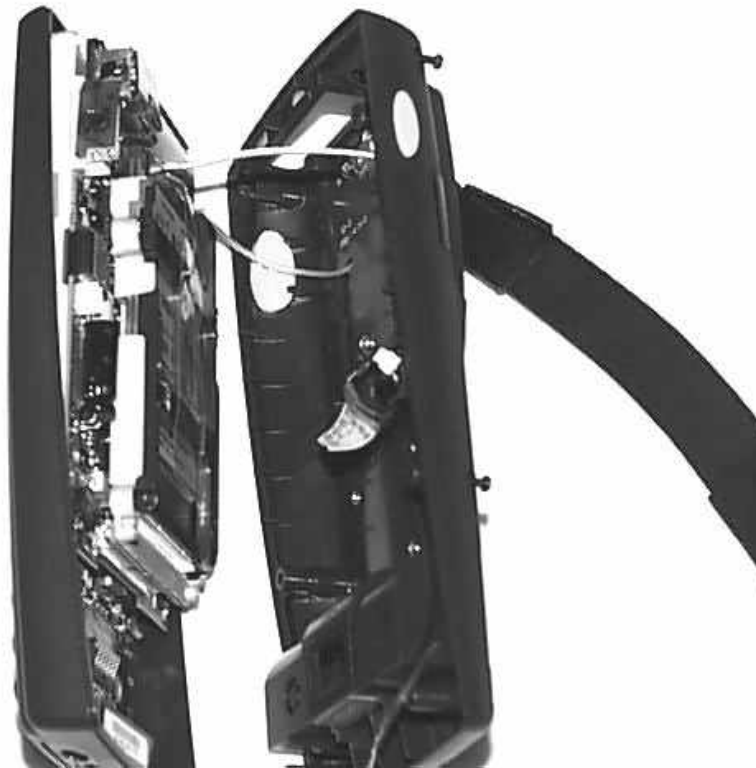

Intermec 5020 antenna PN 067325 1.5dBi dipole

FCC ID: EHACLMC350

Intermec 5020 antenna PN 067325 1.5dBi dipole

FCC ID: EHACLMC350

Intermec 5020 antenna PN 067325 1.5dBi dipole

FCC ID: EHACLMC350

Intermec 5055 local ant. PN 805-544-00X 2dBi dipole FCC ID: EHACLMC350

Intermec 5055 remote ant. PN 805-544-00X 8dBi panel FCC ID: EHACLMC350