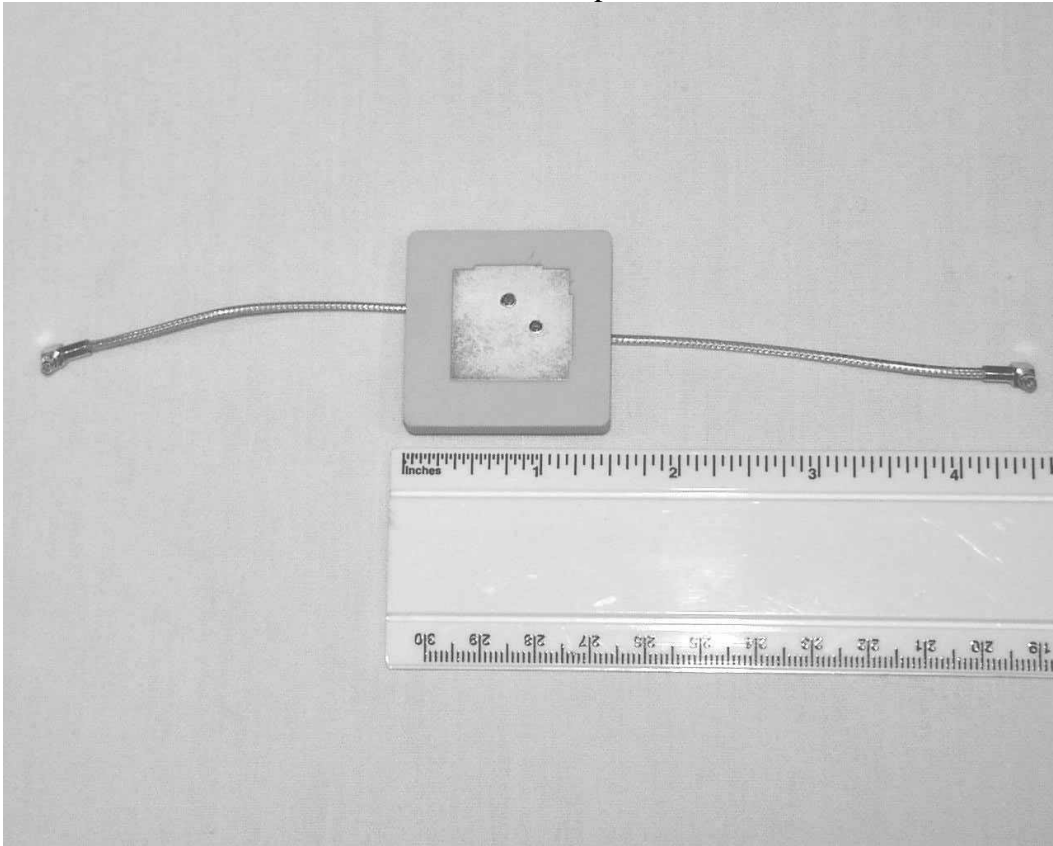

Intermec 5020 antenna PN 067325 1.5dBi dipole

FCC ID: EHACLMC350

Intermec 5020 antenna PN 067325 1.5dBi dipole

FCC ID: EHACLMC350

Intermec 5020 antenna PN 067325 1.5dBi dipole

FCC ID: EHACLMC350

Intermec 5055 local ant. PN 805-544-00X 2dBi dipole FCC ID: EHACLMC350

Intermec 5055 remote ant. PN 805-544-00X 8dBi panel FCC ID: EHACLMC350