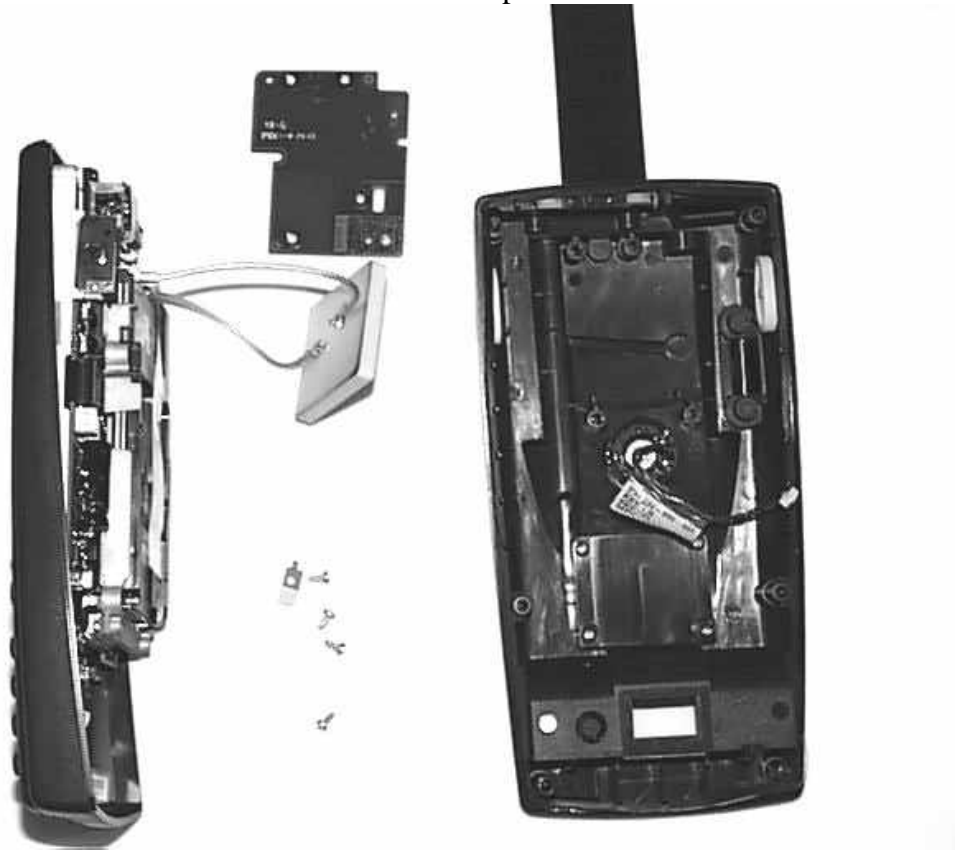

Intermec 5020 antenna PN 067325 1.5dBi dipole

FCC ID: EHACLMC350

Intermec 5020 antenna PN 067325 1.5dBi dipole

FCC ID: EHACLMC350

Intermec 5020 antenna PN 067325 1.5dBi dipole

FCC ID: EHACLMC350

Intermec 5055 local ant. PN 805-544-00X 2dBi dipole FCC ID: EHACLMC350

Intermec 5055 remote ant. PN 805-544-00X 8dBi panel FCC ID: EHACLMC350