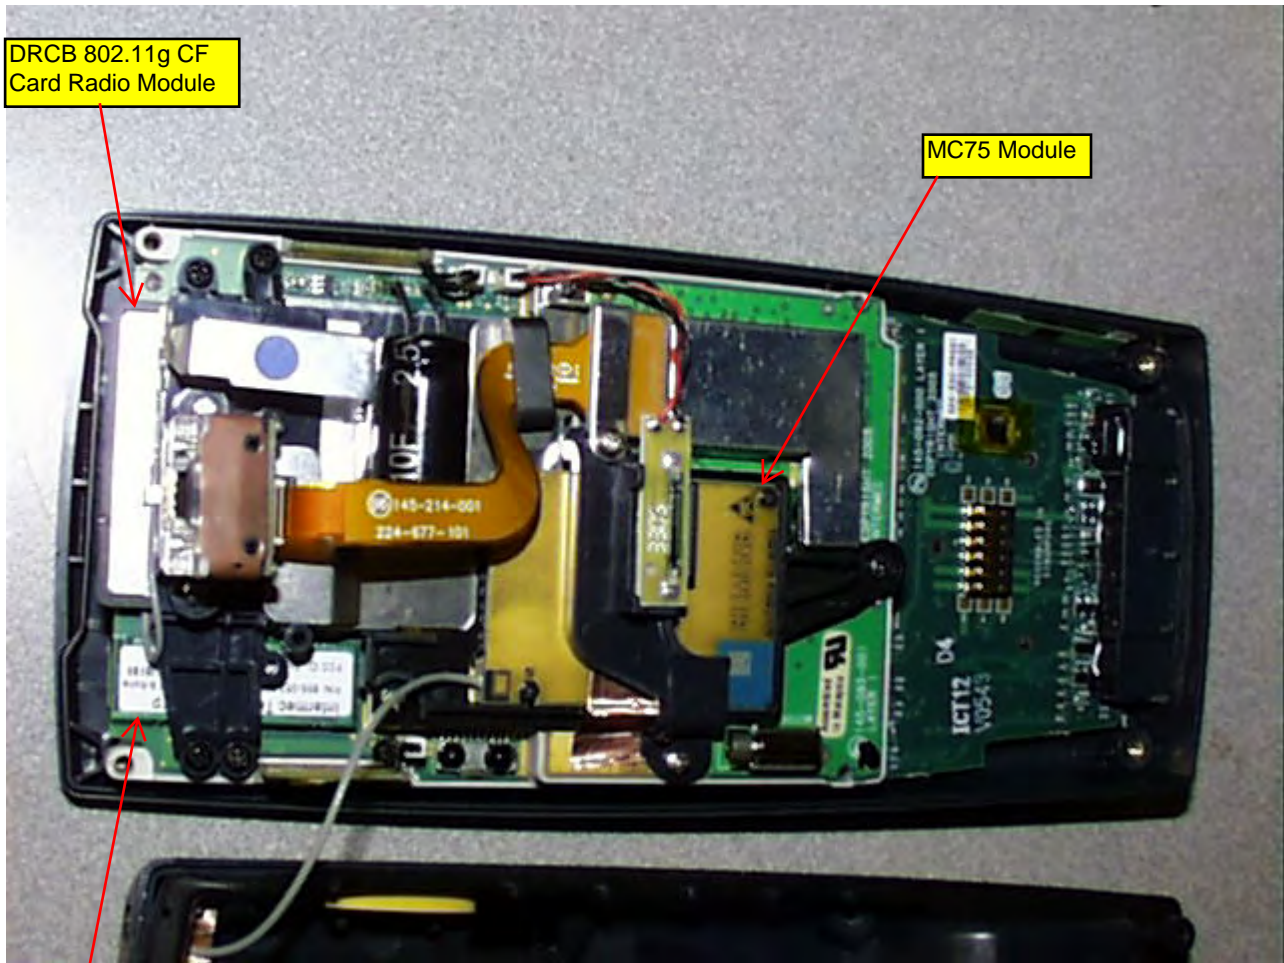

Radio Module Location in the Intermec 700C Hand Held Computer

Scott Holub

4-MAY-06

700C Unit with: Siemens MC75 GSM Module
 Socket BTS080 Bluetooth Module
 Wistron DRCB 802.11b/g Module

700C Unit with: Siemens MC75 GSM Module
Socket BTS080 Bluetooth Module
Wistron DRCB 802.11b/g Module

DRCB 802.11g CF
Card Radio Module

MC75 Module

BTS080 Bluetooth Module w/
Integral Antenna

700C Unit with: Siemens MC75 GSM Module
Socket BTS080 Bluetooth Module
Wistron DRCB 802.11b/g Module

DRCB Primary Antenna

DRCB Receive only
Diversity Antenna

DRCB 802.11g CF
Card Radio Module

BTS080 Bluetooth Module w/
Integral Antenna

700C Unit with: Siemens MC75 GSM Module
Socket BTS080 Bluetooth Module
Wistron DRCB 802.11b/g Module