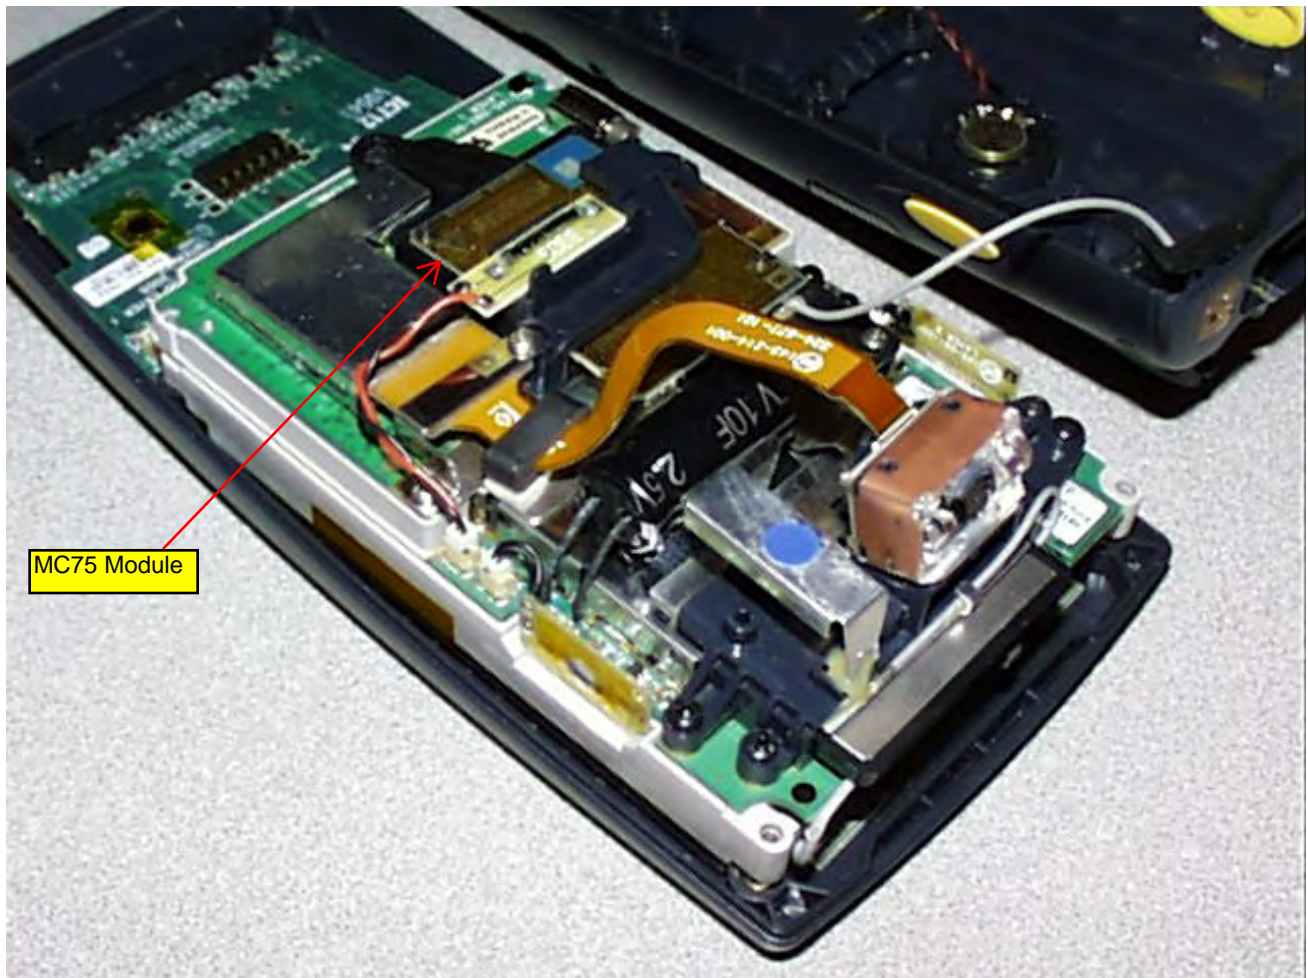

Radio Module Location in the Intermec 700C Hand Held Computer

Scott Holub

4-MAY-06

700C Unit with: Siemens MC75 GSM Module
 Socket BTS080 Bluetooth Module
 Wistron DRCB 802.11b/g Module

700C Unit with: Siemens MC75 GSM Module
Socket BTS080 Bluetooth Module
Wistron DRCB 802.11b/g Module

DRCB 802.11g CF
Card Radio Module

MC75 Module

BTS080 Bluetooth Module w/
Integral Antenna

700C Unit with: Siemens MC75 GSM Module
Socket BTS080 Bluetooth Module
Wistron DRCB 802.11b/g Module

DRCB Primary Antenna