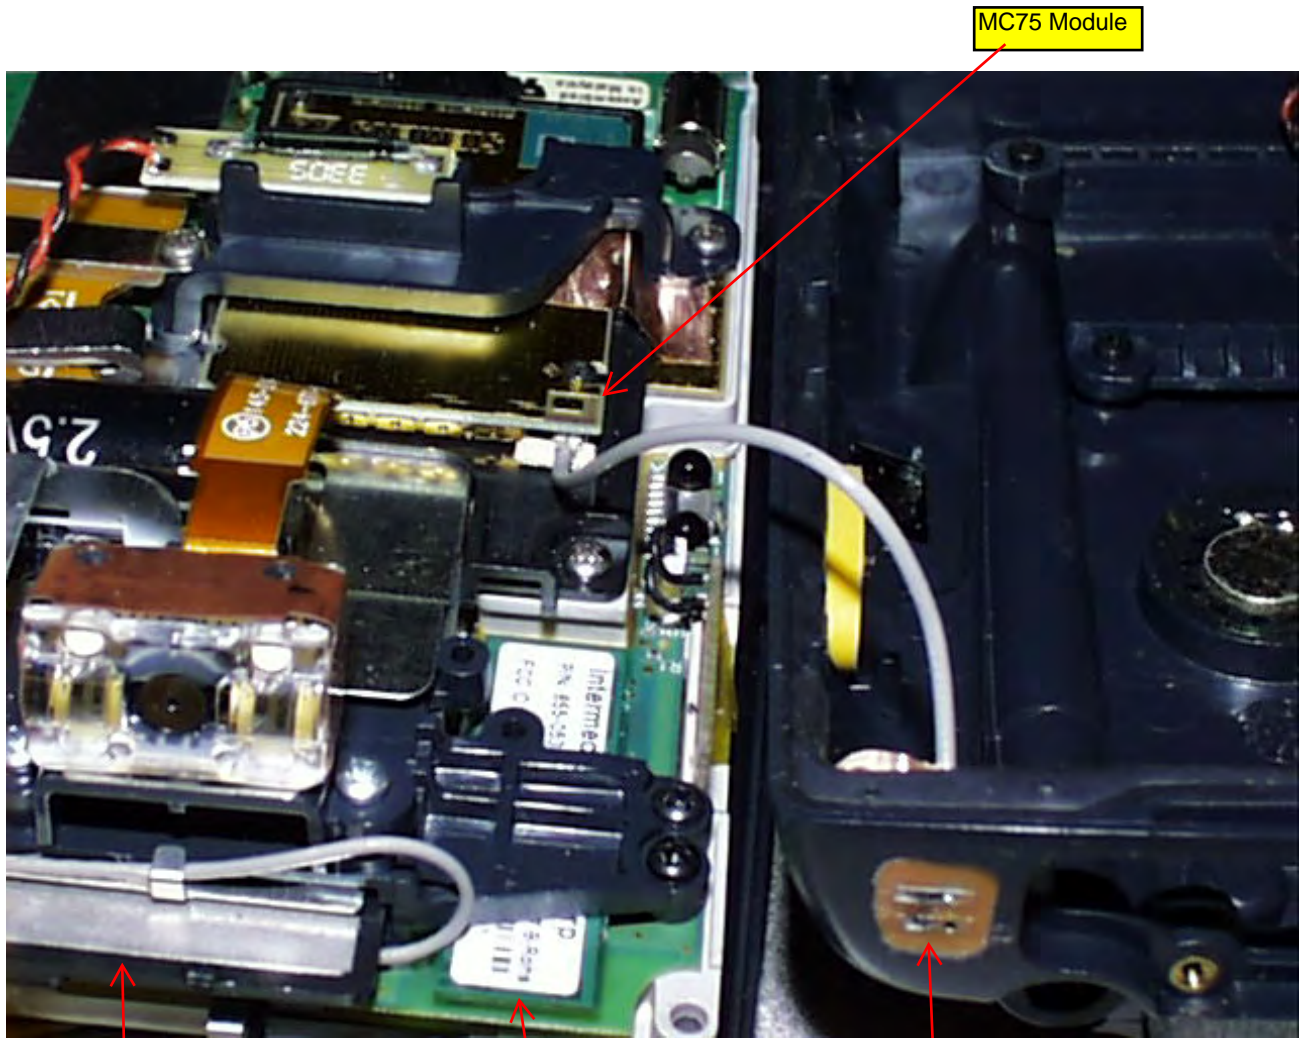

Radio Module Location in the Intermec 700C Hand Held Computer

Scott Holub

4-MAY-06

700C Unit with: Siemens MC75 GSM Module
 Socket BTS080 Bluetooth Module
 Wistron DRCB 802.11b/g Module

700C Unit with: Siemens MC75 GSM Module
Socket BTS080 Bluetooth Module
Wistron DRCB 802.11b/g Module

DRCB 802.11g CF
Card Radio Module

MC75 Module

BTS080 Bluetooth Module w/
Integral Antenna

700C Unit with: Siemens MC75 GSM Module
Socket BTS080 Bluetooth Module
Wistron DRCB 802.11b/g Module

DRCB Primary Antenna

DRCB Receive only
Diversity Antenna

DRCB 802.11g CF
Card Radio Module

BTS080 Bluetooth Module w/
Integral Antenna

700C Unit with: Siemens MC75 GSM Module
Socket BTS080 Bluetooth Module
Wistron DRCB 802.11b/g Module