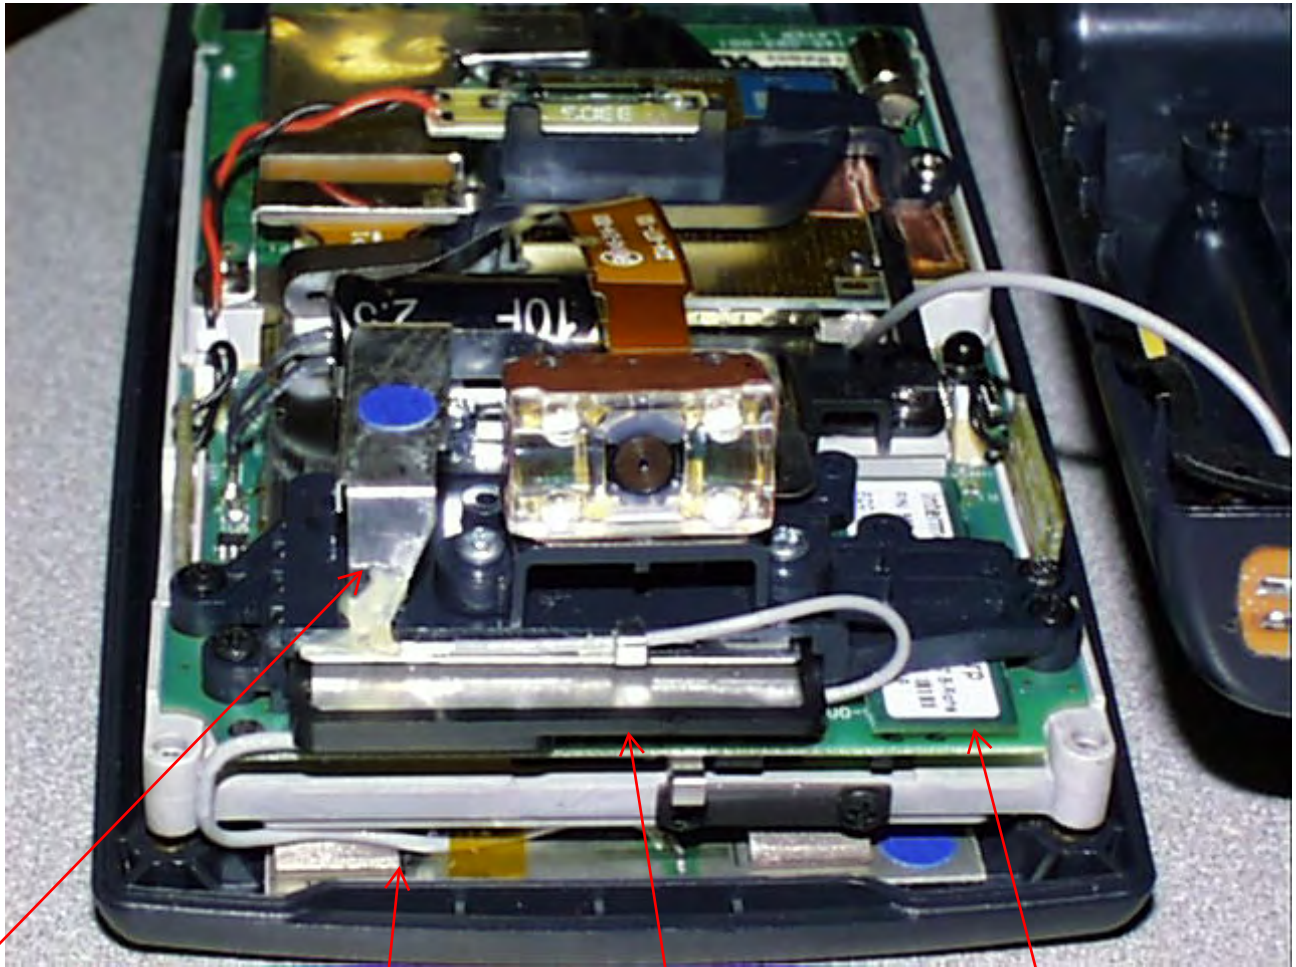

Radio Module Location in the Intermec 700C Hand Held Computer

Scott Holub

4-MAY-06

700C Unit with: Siemens MC75 GSM Module
 Socket BTS080 Bluetooth Module
 Wistron DRCB 802.11b/g Module

700C Unit with: Siemens MC75 GSM Module
Socket BTS080 Bluetooth Module
Wistron DRCB 802.11b/g Module

DRCB 802.11g CF
Card Radio Module

MC75 Module

BTS080 Bluetooth Module w/
Integral Antenna

700C Unit with: Siemens MC75 GSM Module
Socket BTS080 Bluetooth Module
Wistron DRCB 802.11b/g Module

DRCB Primary Antenna

DRCB Receive only
Diversity Antenna

DRCB 802.11g CF
Card Radio Module

BTS080 Bluetooth Module w/
Integral Antenna

700C Unit with: Siemens MC75 GSM Module
Socket BTS080 Bluetooth Module
Wistron DRCB 802.11b/g Module