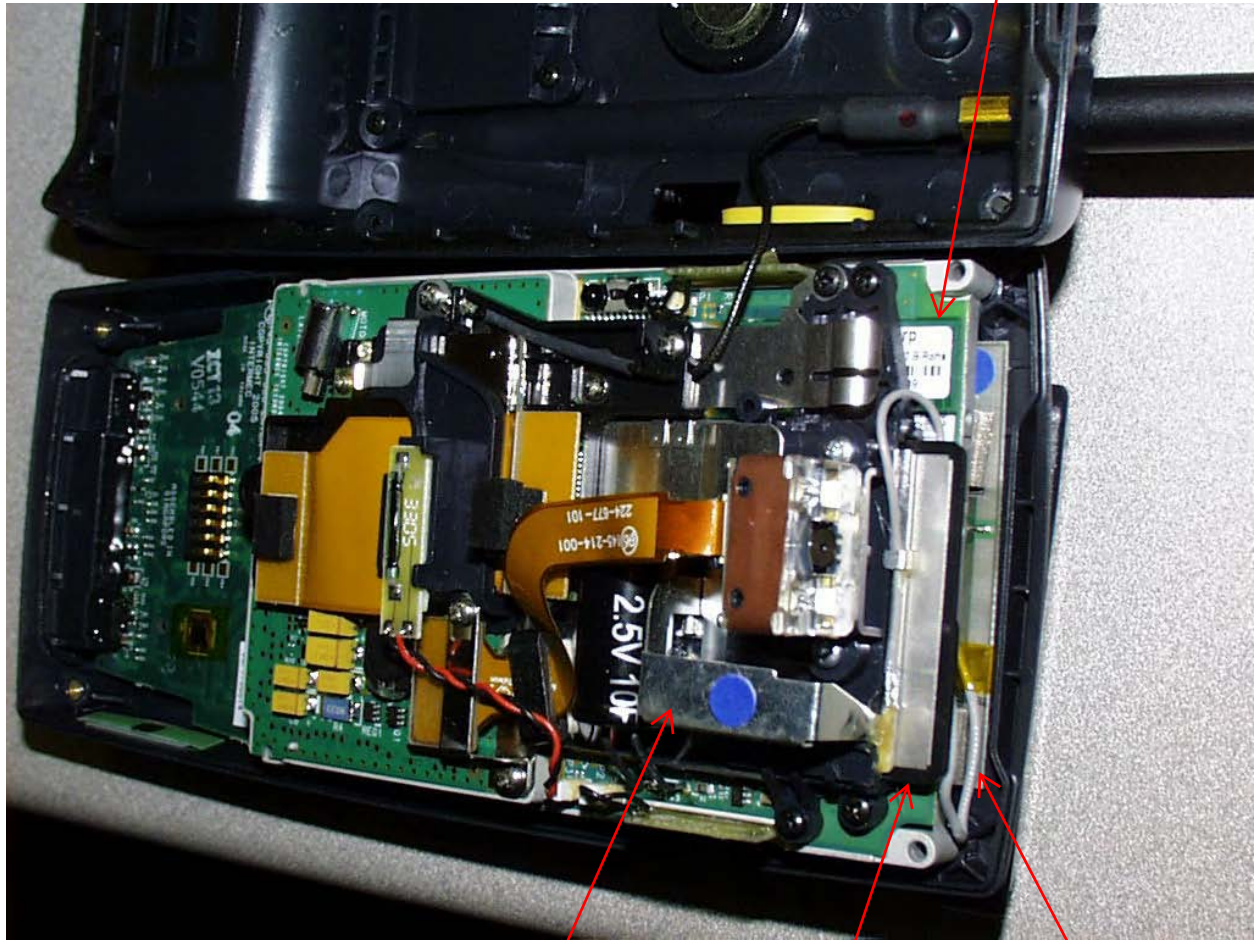

EM3420 Antenna

700C Unit with: Sierra Wireless EM3420 CDMA Module
Socket 8520-00080 Bluetooth Module
Wistron DRCB 802.11g Module

EM3420 Radio Module

BTS080 Bluetooth Module

DRCB 802.11g Module

700C Unit with: Sierra Wireless EM3420 CDMA Module
Socket 8520-00080 Bluetooth Module
Wistron DRCB 802.11g Module

DRCB 802.11g Module

EM3420 SMA
Bulkhead Antenna

BTS080 Bluetooth Module

EM3420 Radio Module

700C Unit with:
Sierra Wireless EM3420 CDMA Module
Socket 8520-00080 Bluetooth Module
Wistron DRCB 802.11g Module

BTS080 Bluetooth Module with
Integrated PCB Trace Antenna

DRCB 802.11g Module
Transmit/Receive Antenna

DRCB 802.11g Module

DRCB 802.11g Module
Receive only Diversity Antenna