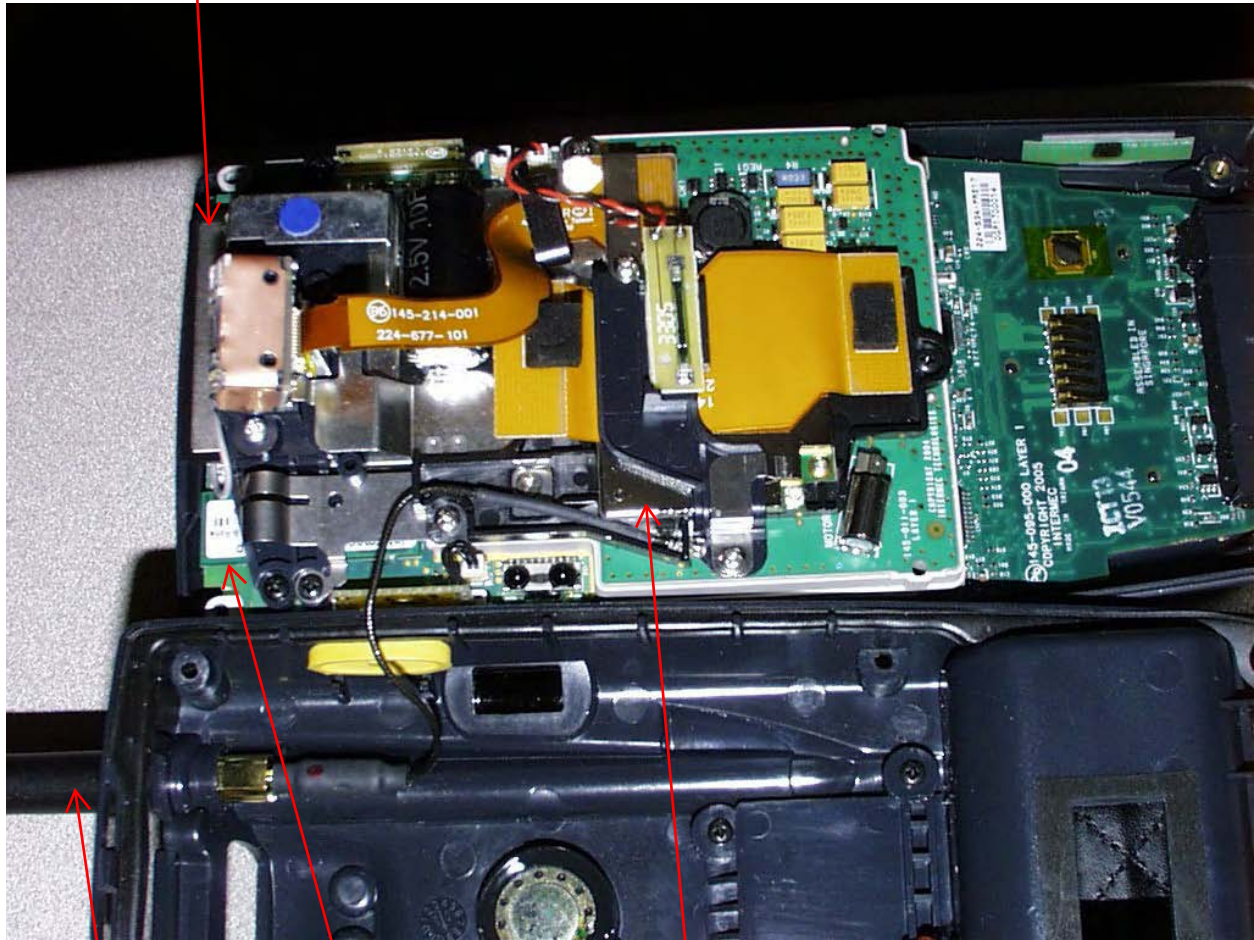

Radio Module Location in the Intermec 700C Hand Held Computer

Scott Holub
24-MAY-2006

700C Unit with: Sierra Wireless EM3420 CDMA Module
 Socket 8520-00080 Bluetooth Module
 Wistron DRCB 802.11g Module

EM3420 Radio Module

EM3420 Antenna

700C Unit with: Sierra Wireless EM3420 CDMA Module
Socket 8520-00080 Bluetooth Module
Wistron DRCB 802.11g Module

EM3420 Radio Module

BTS080 Bluetooth Module

DRCB 802.11g Module

700C Unit with: Sierra Wireless EM3420 CDMA Module
Socket 8520-00080 Bluetooth Module
Wistron DRCB 802.11g Module

DRCB 802.11g Module

EM3420 SMA
Bulkhead Antenna

BTS080 Bluetooth Module

EM3420 Radio Module

700C Unit with:
Sierra Wireless EM3420 CDMA Module
Socket 8520-00080 Bluetooth Module
Wistron DRCB 802.11g Module