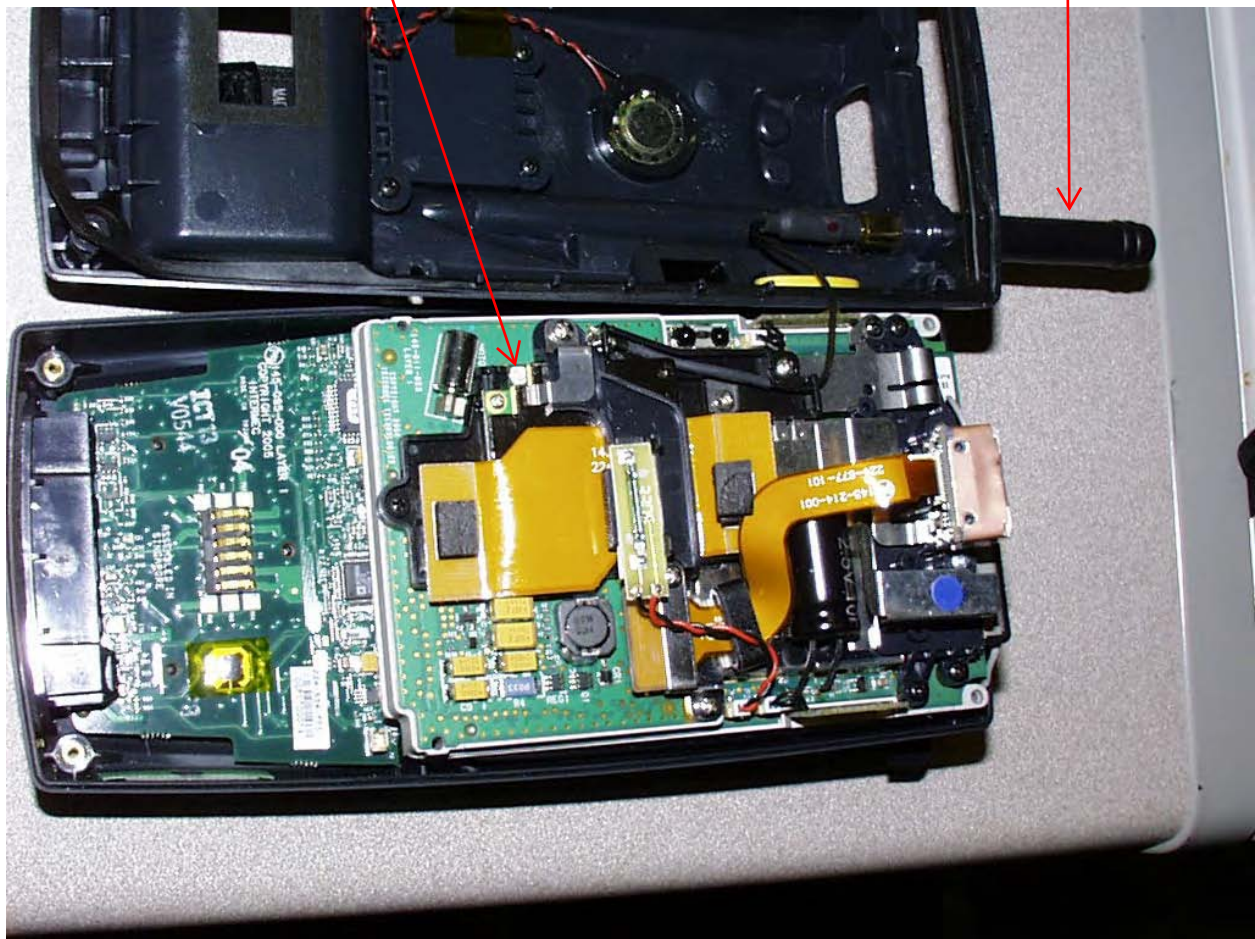

Radio Module Location in the Intermec 700C Hand Held Computer

Scott Holub
24-MAY-2006

700C Unit with: Sierra Wireless EM3420 CDMA Module
 Socket 8520-00080 Bluetooth Module
 Wistron DRCB 802.11g Module

EM3420 Radio Module

EM3420 Antenna

700C Unit with: Sierra Wireless EM3420 CDMA Module
Socket 8520-00080 Bluetooth Module
Wistron DRCB 802.11g Module

EM3420 Radio Module

BTS080 Bluetooth Module

DRCB 802.11g Module

700C Unit with: Sierra Wireless EM3420 CDMA Module
Socket 8520-00080 Bluetooth Module
Wistron DRCB 802.11g Module