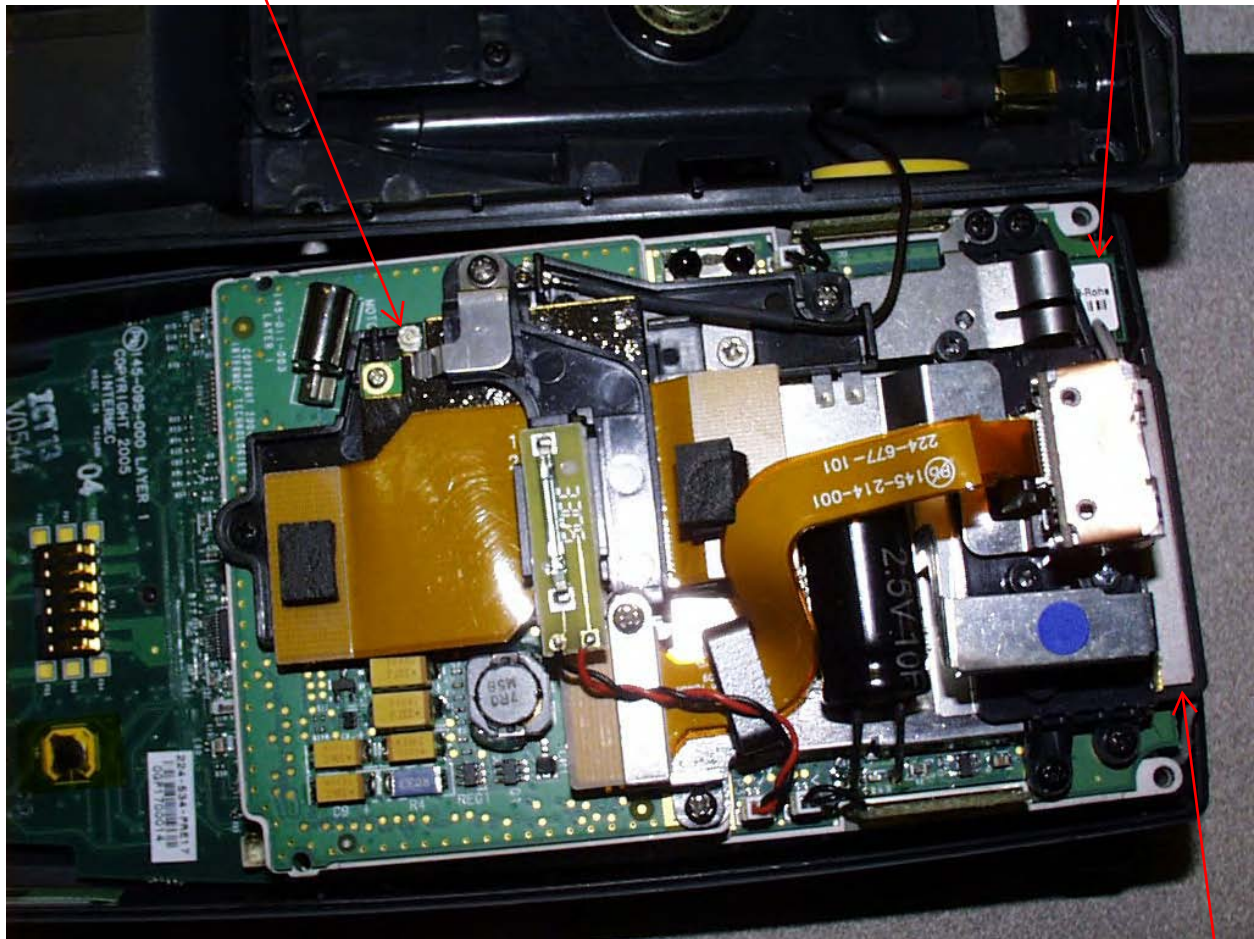

Radio Module Location in the Intermec 700C Hand Held Computer

Scott Holub
24-MAY-2006

700C Unit with: Sierra Wireless EM3420 CDMA Module
 Socket 8520-00080 Bluetooth Module
 Wistron DRCB 802.11g Module

EM3420 Radio Module

EM3420 Antenna

700C Unit with: Sierra Wireless EM3420 CDMA Module
Socket 8520-00080 Bluetooth Module
Wistron DRCB 802.11g Module

EM3420 Radio Module

BTS080 Bluetooth Module

DRCB 802.11g Module

700C Unit with: Sierra Wireless EM3420 CDMA Module
Socket 8520-00080 Bluetooth Module
Wistron DRCB 802.11g Module