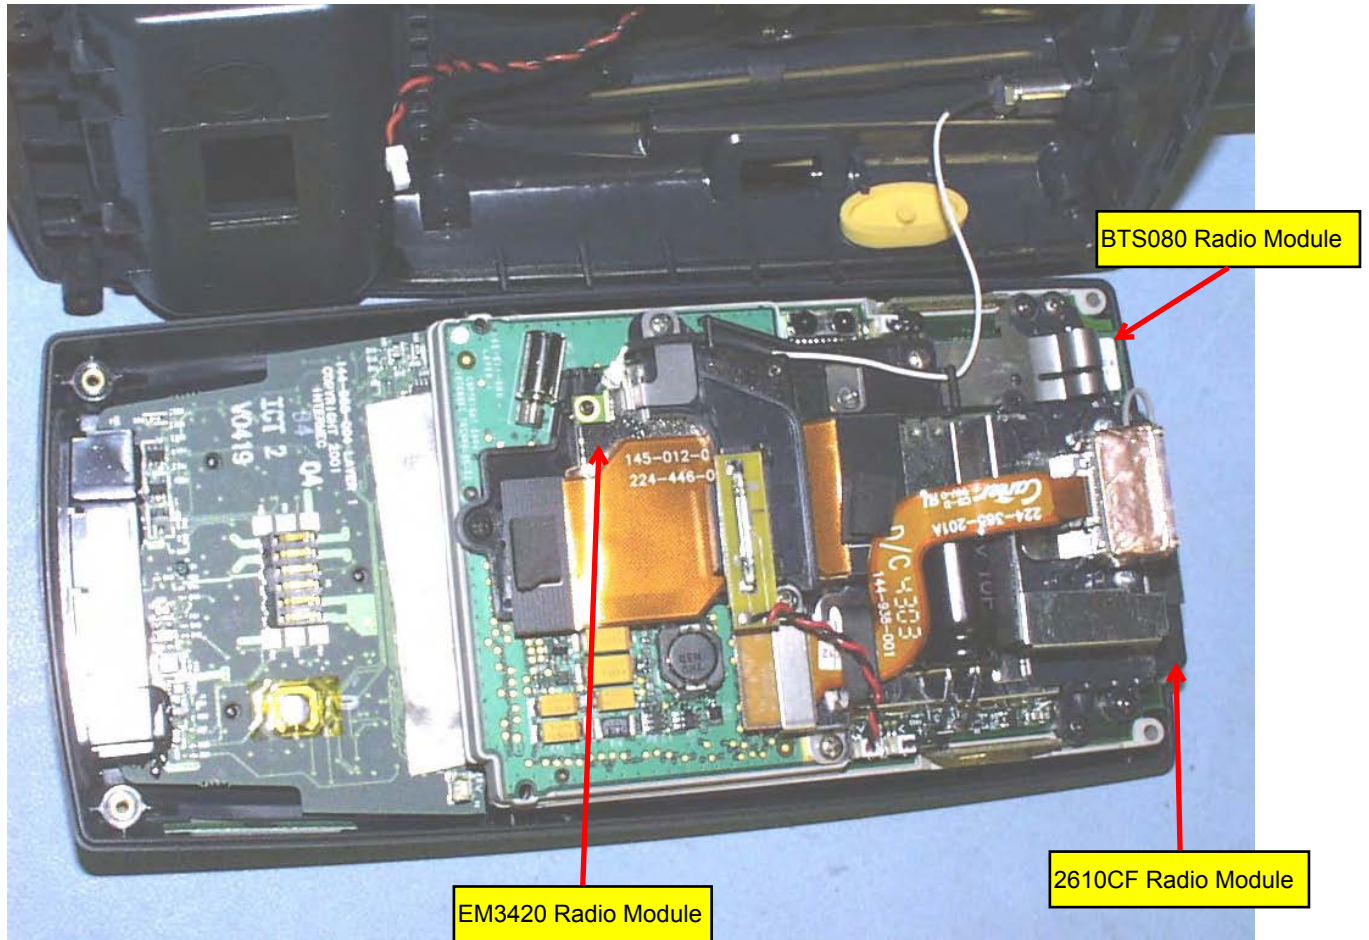

# Radio Module Location in the Intermec 700C Hand Held Computer

Scott Holub

8-FEB-05

700C Unit with:      Sierra Wireless EM3420 CDMA Module  
                             Socket BTS080 Bluetooth Module  
                             Samsung 2610CF 802.11b/g Module

700C Unit with: Sierra Wireless EM3420 CDMA Module  
Socket BTS080 Bluetooth Module  
Samsung 2610CF 802.11b/g Module

700C Unit with: Sierra Wireless EM3420 CDMA Module  
Socket BTS080 Bluetooth Module  
Samsung 2610CF 802.11b/g Module

700C Unit with:  
Siemens MC46 GSM/GPRS Module  
Socket BTS080 Bluetooth Module  
Samsung 2610CF 802.11b/g Module

700C Unit with: Siemens MC46 GSM/GPRS Module  
Socket BTS080 Bluetooth Module  
Samsung 2610CF 802.11b/g Module