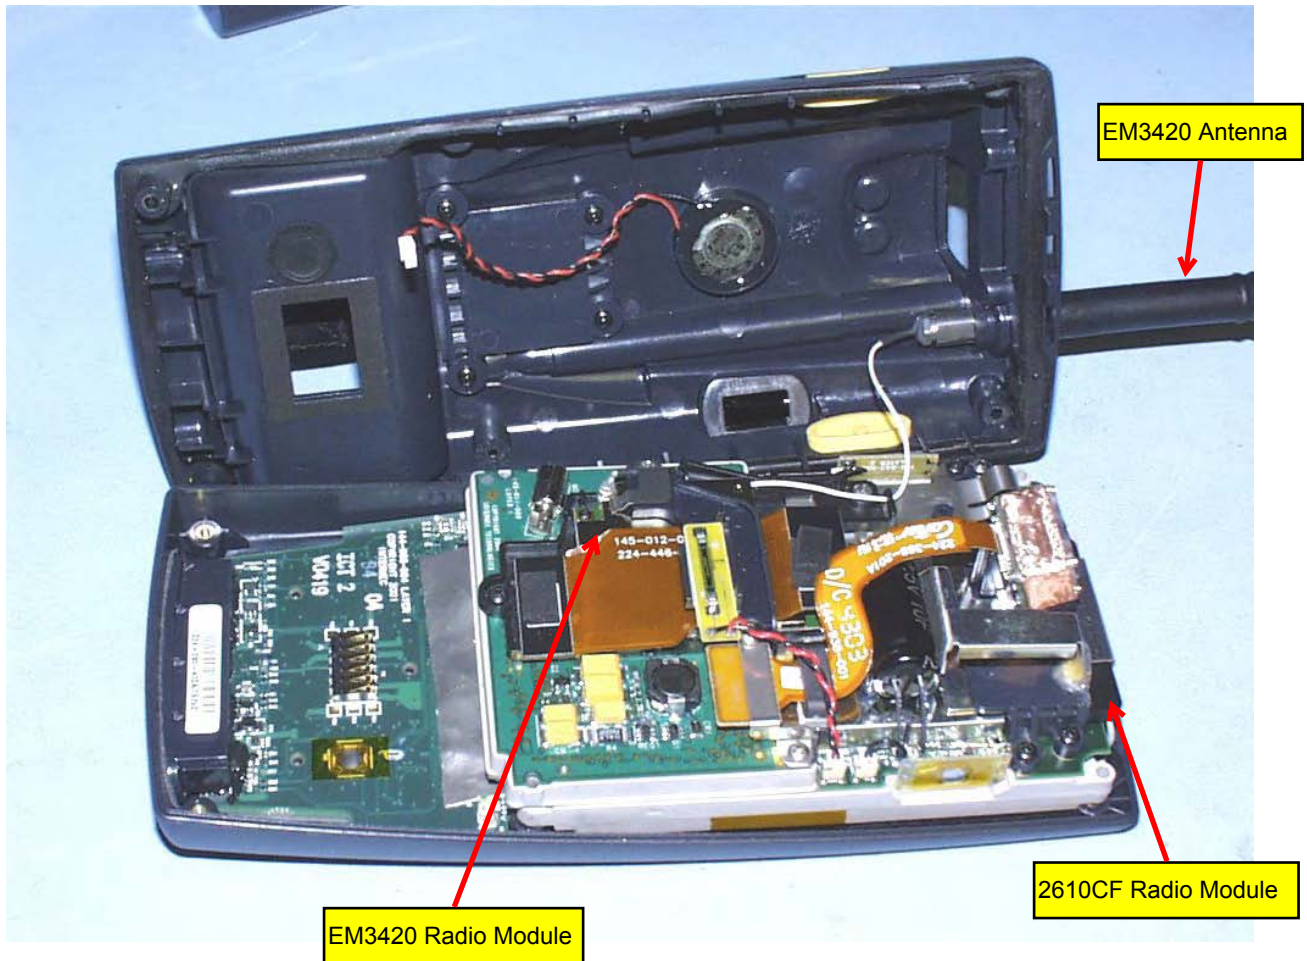

# Radio Module Location in the Intermec 700C Hand Held Computer

Scott Holub

8-FEB-05

700C Unit with:      Sierra Wireless EM3420 CDMA Module  
                             Socket BTS080 Bluetooth Module  
                             Samsung 2610CF 802.11b/g Module

700C Unit with: Sierra Wireless EM3420 CDMA Module  
Socket BTS080 Bluetooth Module  
Samsung 2610CF 802.11b/g Module

700C Unit with: Sierra Wireless EM3420 CDMA Module  
Socket BTS080 Bluetooth Module  
Samsung 2610CF 802.11b/g Module

700C Unit with:  
Siemens MC46 GSM/GPRS Module  
Socket BTS080 Bluetooth Module  
Samsung 2610CF 802.11b/g Module

700C Unit with: Siemens MC46 GSM/GPRS Module  
Socket BTS080 Bluetooth Module  
Samsung 2610CF 802.11b/g Module