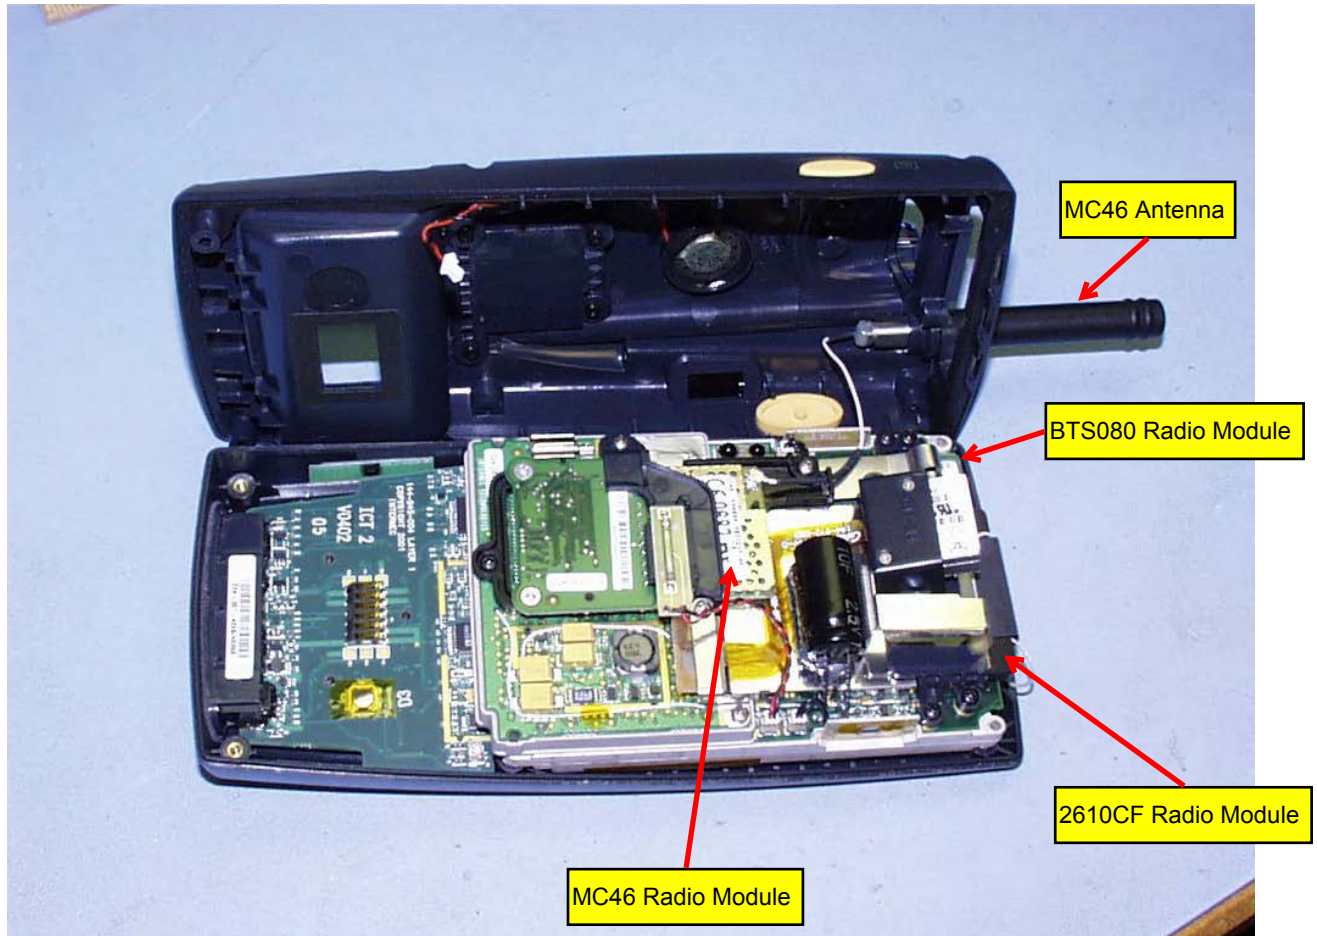

# Radio Module Location in the Intermec 700C Hand Held Computer

Scott Holub

8-FEB-05

700C Unit with:      Sierra Wireless EM3420 CDMA Module  
                             Socket BTS080 Bluetooth Module  
                             Samsung 2610CF 802.11b/g Module

700C Unit with: Sierra Wireless EM3420 CDMA Module  
Socket BTS080 Bluetooth Module  
Samsung 2610CF 802.11b/g Module

700C Unit with: Sierra Wireless EM3420 CDMA Module  
Socket BTS080 Bluetooth Module  
Samsung 2610CF 802.11b/g Module

700C Unit with:  
Siemens MC46 GSM/GPRS Module  
Socket BTS080 Bluetooth Module  
Samsung 2610CF 802.11b/g Module

700C Unit with: Siemens MC46 GSM/GPRS Module  
Socket BTS080 Bluetooth Module  
Samsung 2610CF 802.11b/g Module