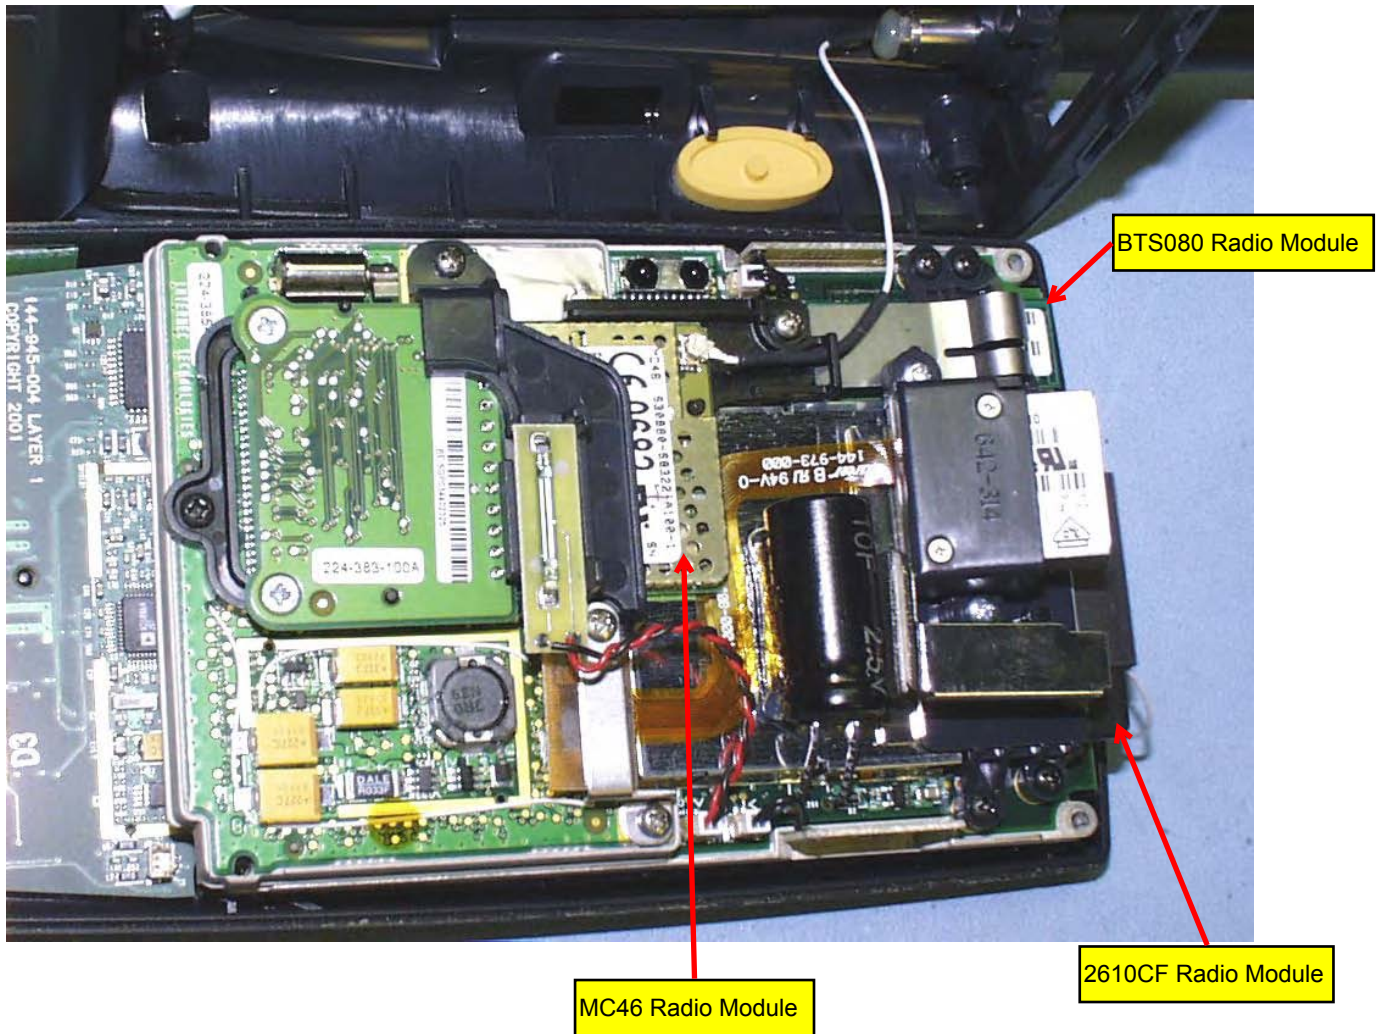

# Radio Module Location in the Intermec 700C Hand Held Computer

Scott Holub

8-FEB-05

700C Unit with:      Sierra Wireless EM3420 CDMA Module  
                             Socket BTS080 Bluetooth Module  
                             Samsung 2610CF 802.11b/g Module

700C Unit with: Sierra Wireless EM3420 CDMA Module  
Socket BTS080 Bluetooth Module  
Samsung 2610CF 802.11b/g Module

700C Unit with: Sierra Wireless EM3420 CDMA Module  
Socket BTS080 Bluetooth Module  
Samsung 2610CF 802.11b/g Module

700C Unit with:  
Siemens MC46 GSM/GPRS Module  
Socket BTS080 Bluetooth Module  
Samsung 2610CF 802.11b/g Module

700C Unit with: Siemens MC46 GSM/GPRS Module  
Socket BTS080 Bluetooth Module  
Samsung 2610CF 802.11b/g Module