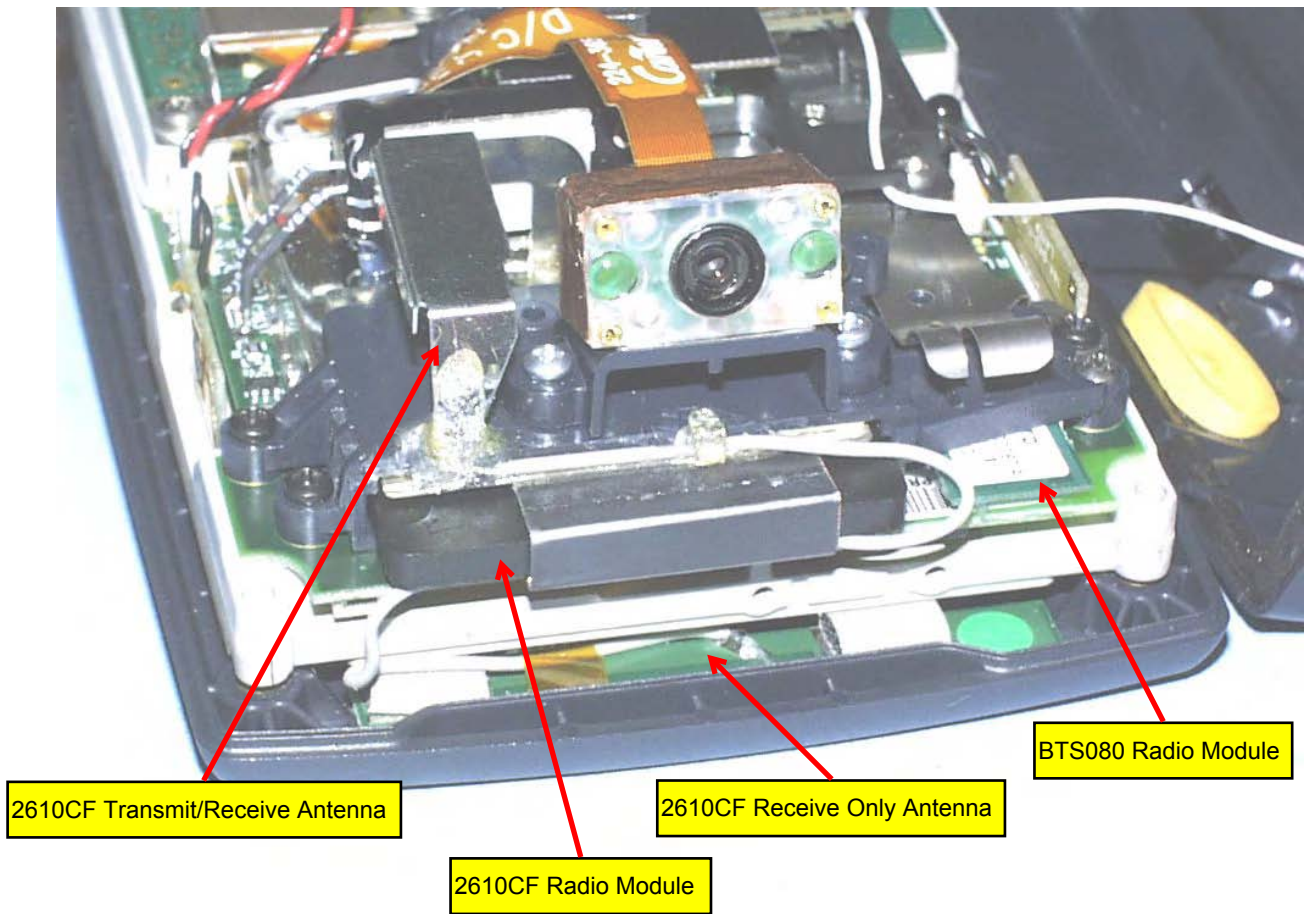

# Radio Module Location in the Intermec 700C Hand Held Computer

Scott Holub

8-FEB-05

700C Unit with:      Sierra Wireless EM3420 CDMA Module  
                             Socket BTS080 Bluetooth Module  
                             Samsung 2610CF 802.11b/g Module

700C Unit with: Sierra Wireless EM3420 CDMA Module  
Socket BTS080 Bluetooth Module  
Samsung 2610CF 802.11b/g Module

700C Unit with: Sierra Wireless EM3420 CDMA Module  
Socket BTS080 Bluetooth Module  
Samsung 2610CF 802.11b/g Module

700C Unit with:  
Siemens MC46 GSM/GPRS Module  
Socket BTS080 Bluetooth Module  
Samsung 2610CF 802.11b/g Module

700C Unit with: Siemens MC46 GSM/GPRS Module  
Socket BTS080 Bluetooth Module  
Samsung 2610CF 802.11b/g Module