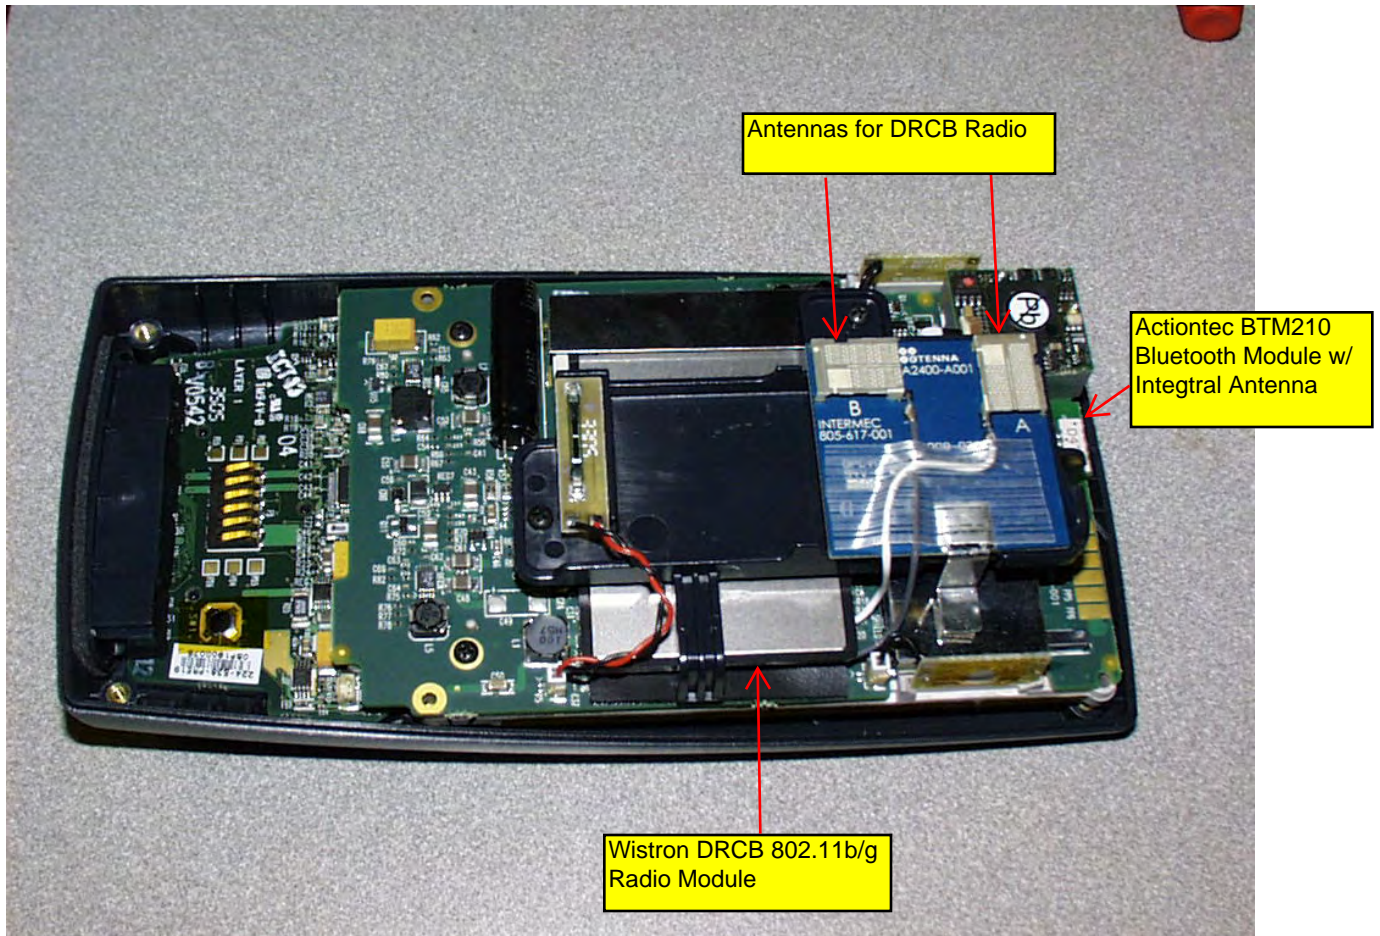

Radio Module Location in the Intermec 730 Hand Held Computer

Scott Holub

28-FEB-06

730 Unit with: Actiontec BTM210 Bluetooth Module
 Wistron DRCB 802.11b/g Module

730 Unit with: Actiontec BTM210 Bluetooth Module
 Wistron DRCB 802.11b/g Module

730 Unit with:

Actiontec BTM210 Bluetooth Module
Wistron DRCB 802.11b/g Module