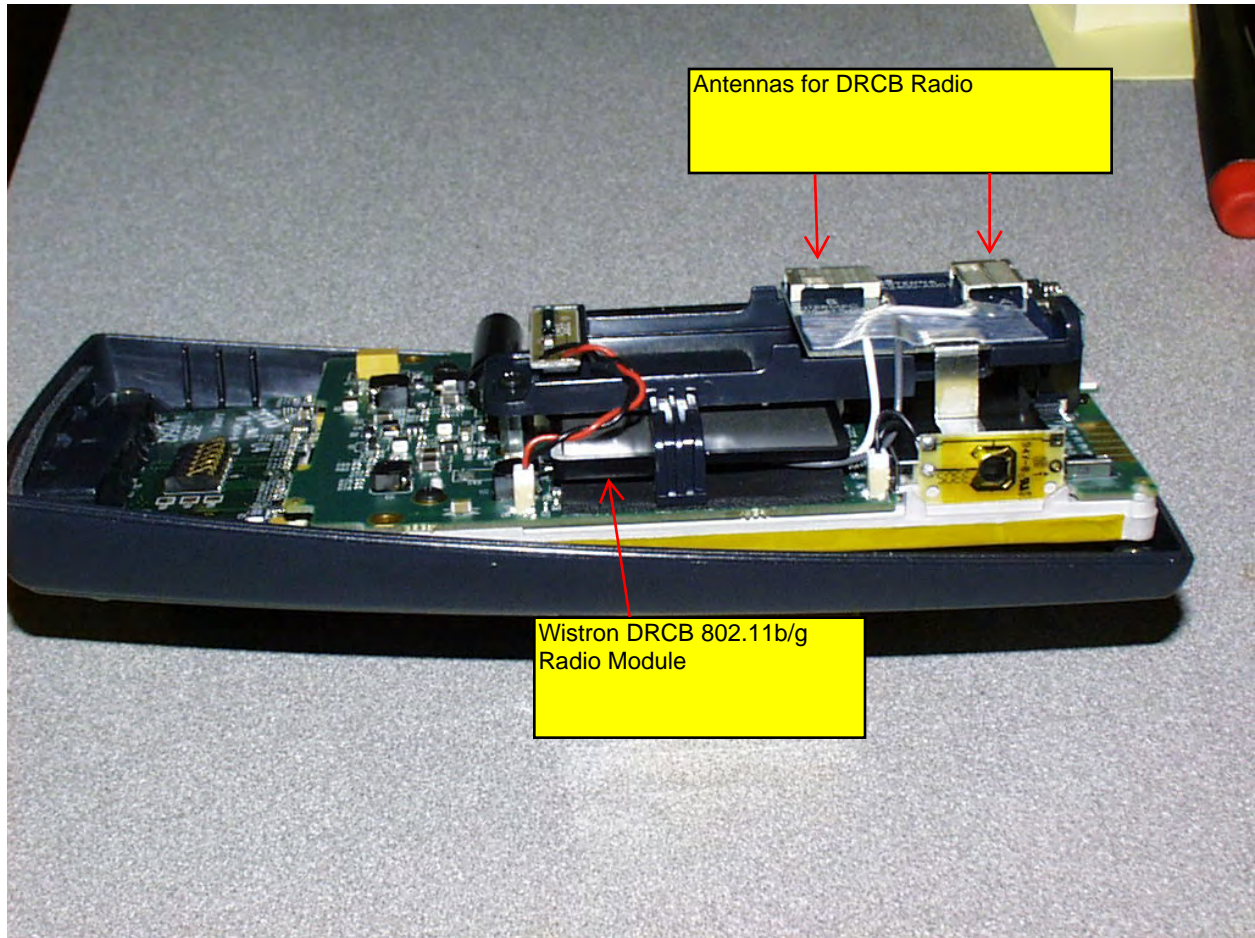

Radio Module Location in the Intermec 730 Hand Held Computer

Scott Holub

28-FEB-06

730 Unit with: Actiontec BTM210 Bluetooth Module
 Wistron DRCB 802.11b/g Module

730 Unit with: Actiontec BTM210 Bluetooth Module
 Wistron DRCB 802.11b/g Module

730 Unit with:

Actiontec BTM210 Bluetooth Module
Wistron DRCB 802.11b/g Module