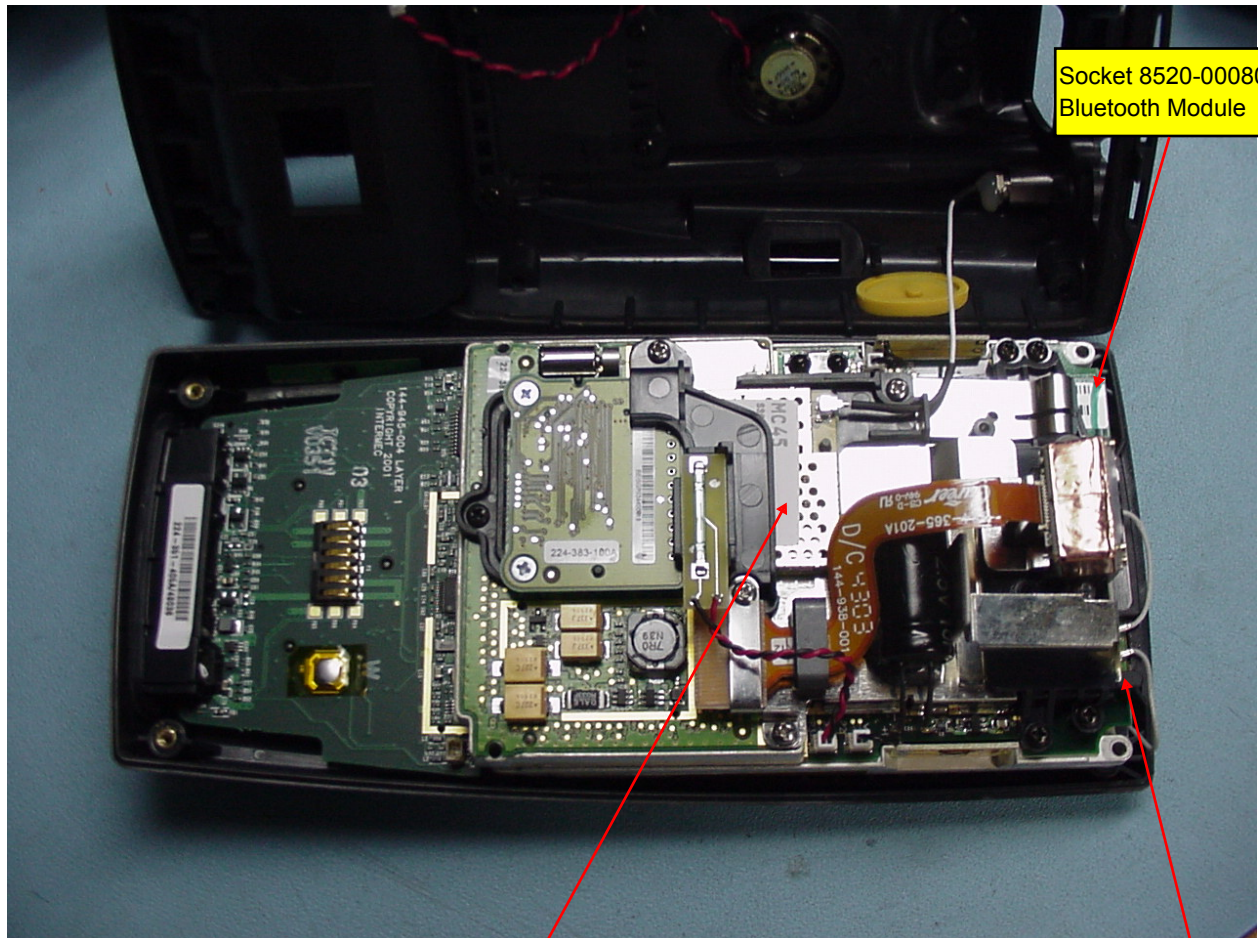

Radio Module Location in the Intermec 700C Hand Held Computer

Scott Holub
9-JUN-2004

700C Unit with: Siemens MC45 GSM/GPRS Module
 Socket 8520-00080 Bluetooth Module
 Intel 2011B 802.11B Module

Socket 8520-00080
Bluetooth Module

Siemens MC45 GSM/
GPRS Module

Intel 2011B
802.11B Module

700C Unit with: Siemens MC45 GSM/GPRS Module
Socket 8520-00080 Bluetooth Module
Intel 2011B 802.11B Module

Siemens MC45 GSM/
GPRS Module

Intel 2011B
802.11B Module

Socket 8520-00080
Bluetooth Module

Component Side

Solder Side

Shields removed