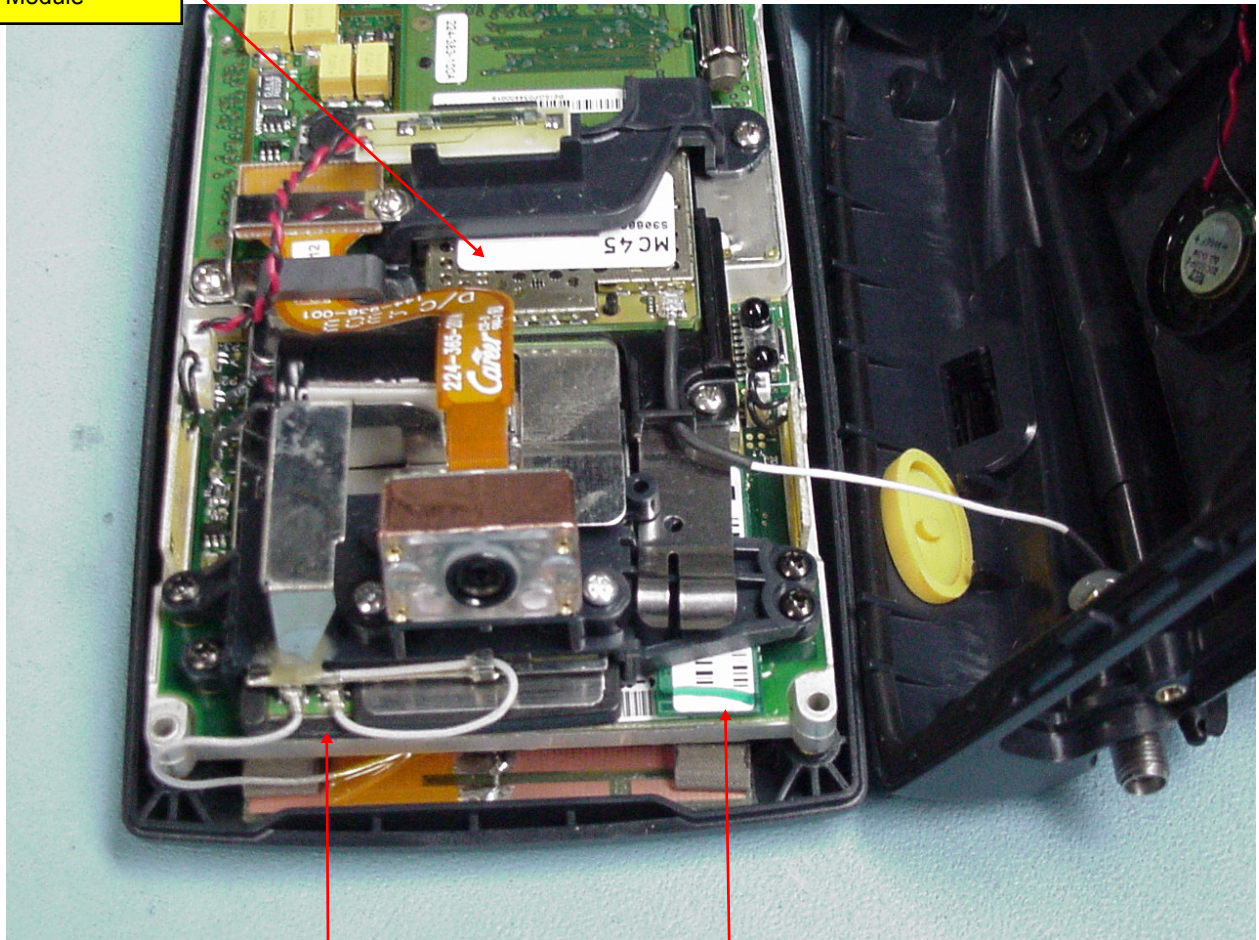

Radio Module Location in the Intermec 700C Hand Held Computer

Scott Holub
9-JUN-2004

700C Unit with: Siemens MC45 GSM/GPRS Module
 Socket 8520-00080 Bluetooth Module
 Intel 2011B 802.11B Module

Socket 8520-00080
Bluetooth Module

Siemens MC45 GSM/
GPRS Module

Intel 2011B
802.11B Module

700C Unit with: Siemens MC45 GSM/GPRS Module
Socket 8520-00080 Bluetooth Module
Intel 2011B 802.11B Module

Siemens MC45 GSM/
GPRS Module

Intel 2011B
802.11B Module

Socket 8520-00080
Bluetooth Module

Component Side

Solder Side

Shields removed