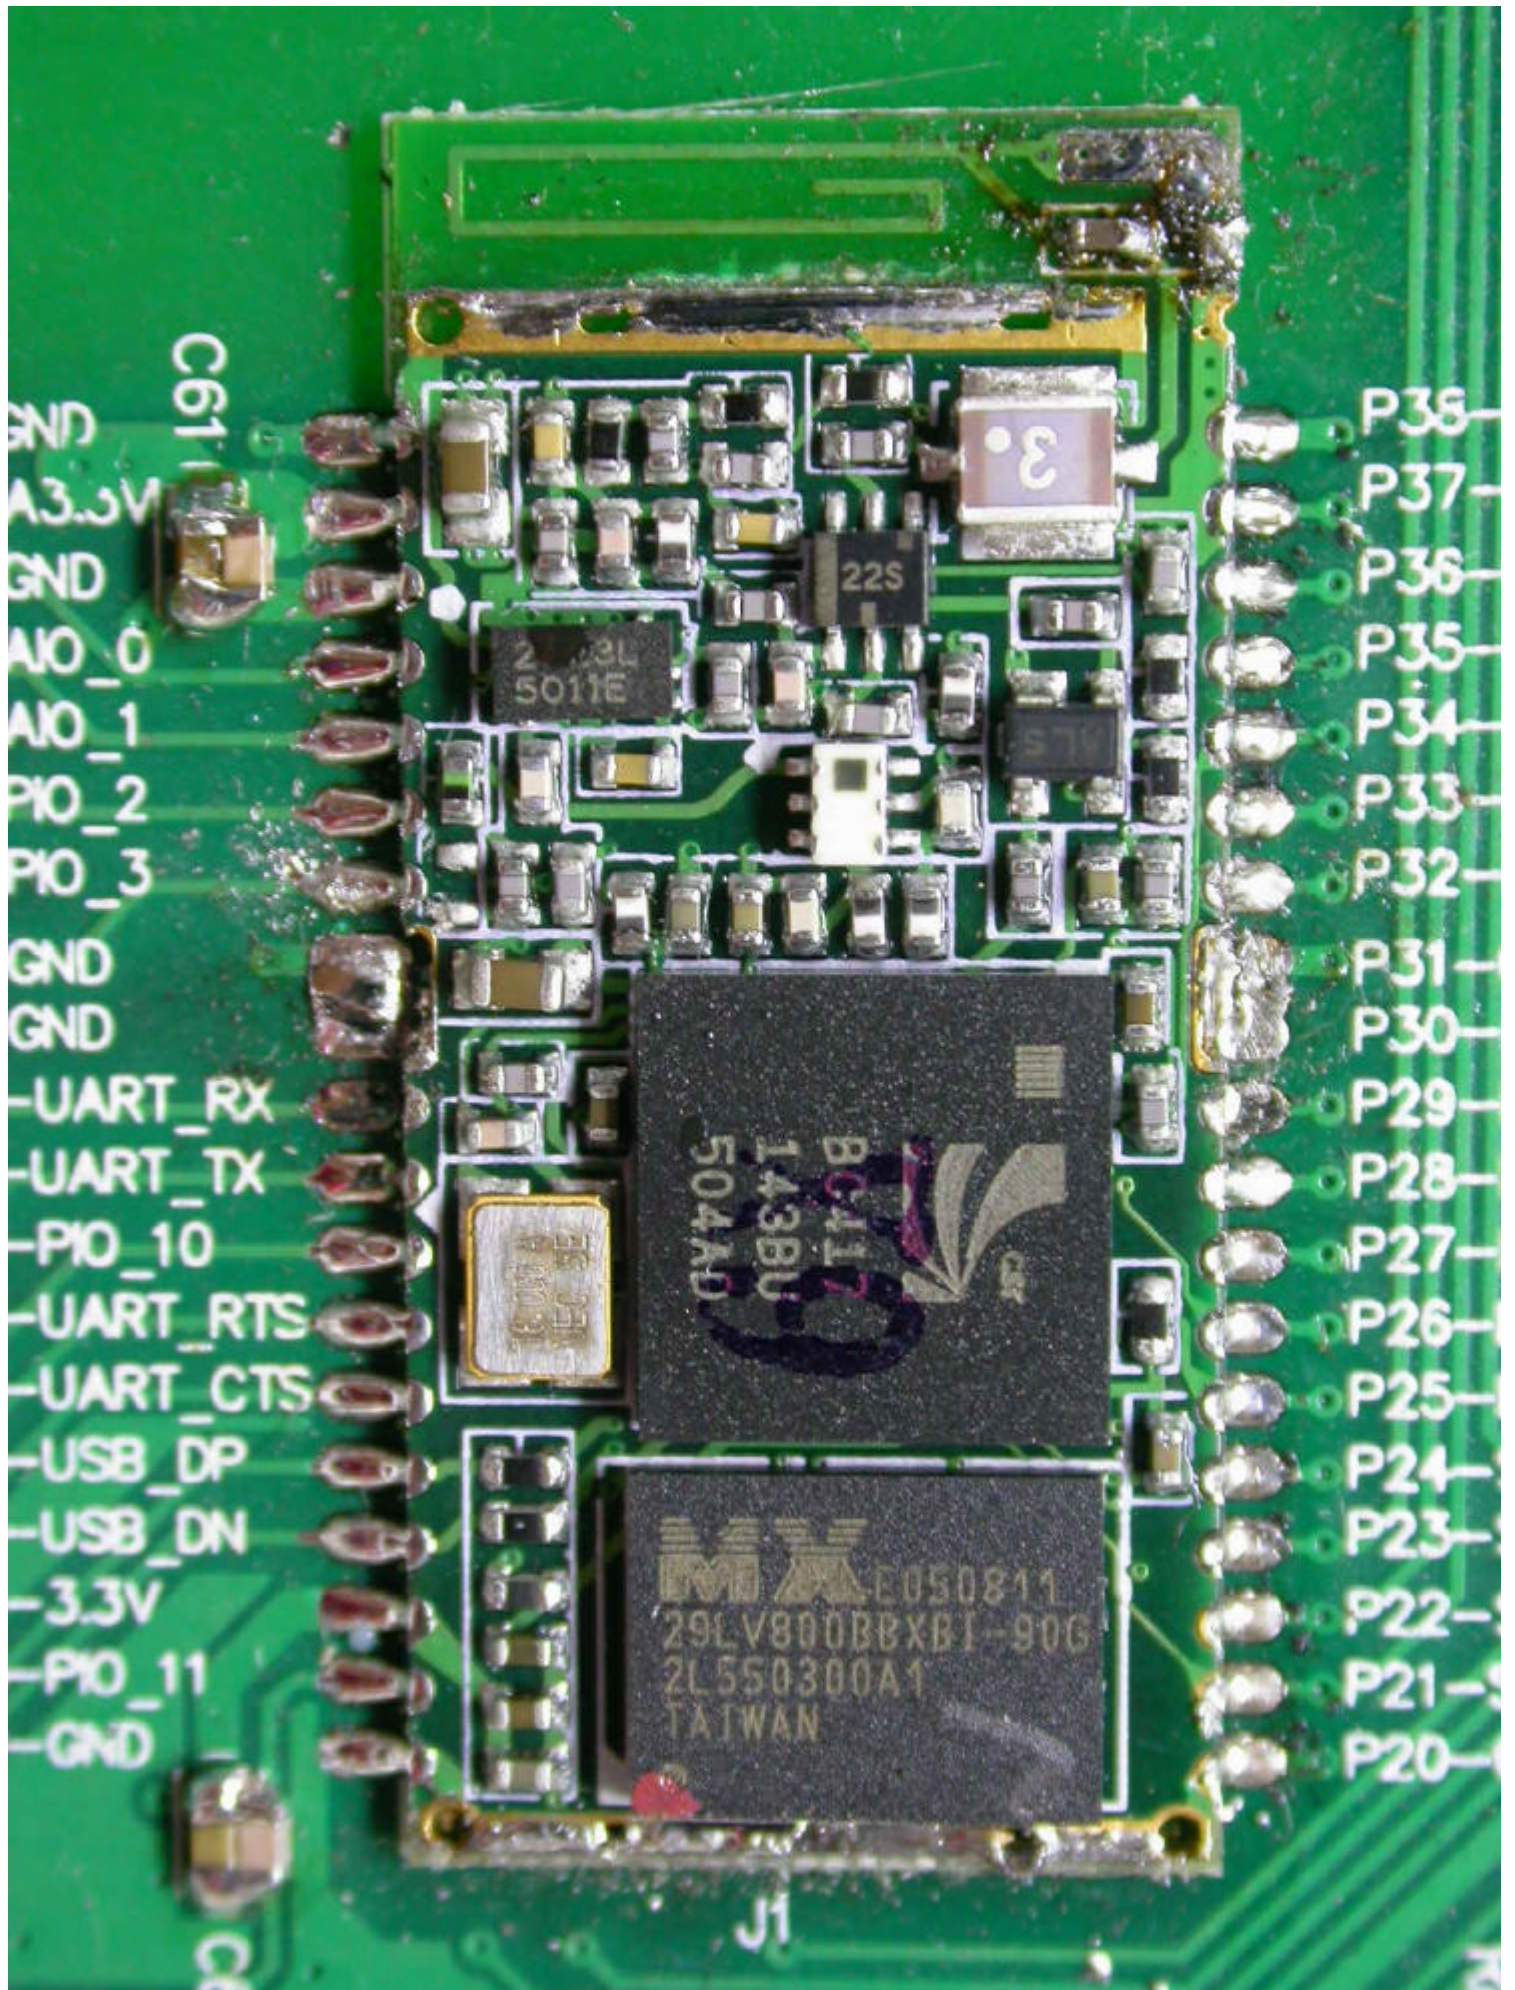

socket

FCC ID: EHA-BTM4

IC: 1223A-BTM4

MAC 00C01B08B51C

S/N 0744000274

P/N 8520-00128C HCI

12

10

0505
2M94V-0

C010-

4021

138

000
000

M01-BTM4K-X20G

10

10