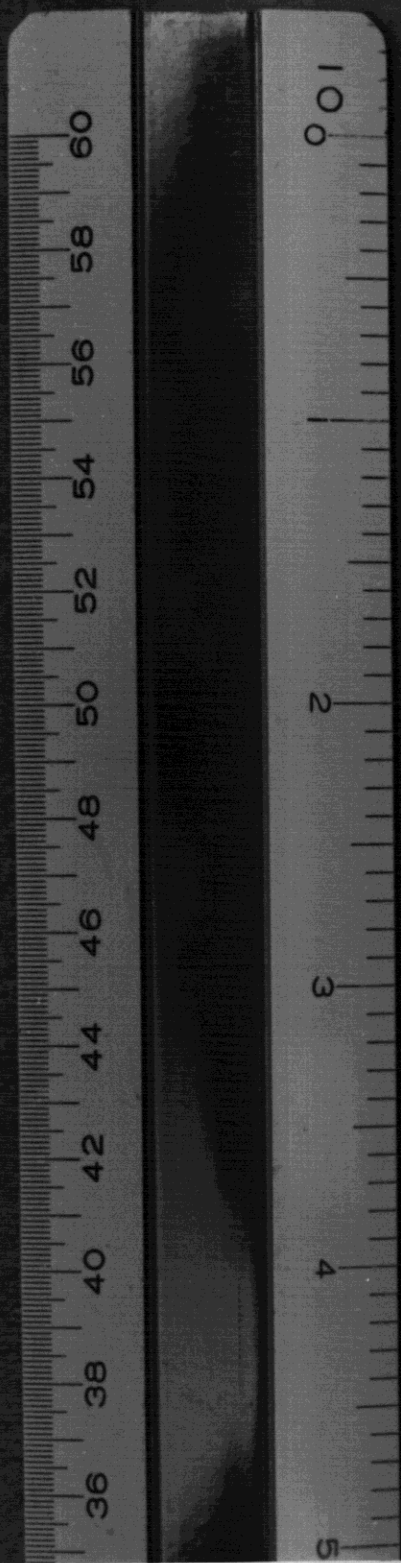

LINEAR CORPORATION  
FCC ID: EF4 DNT00084

LINEAR CORPORATION  
FCC ID: EF4 DNT00084  
CASE EXTERIOR REAR VIEW