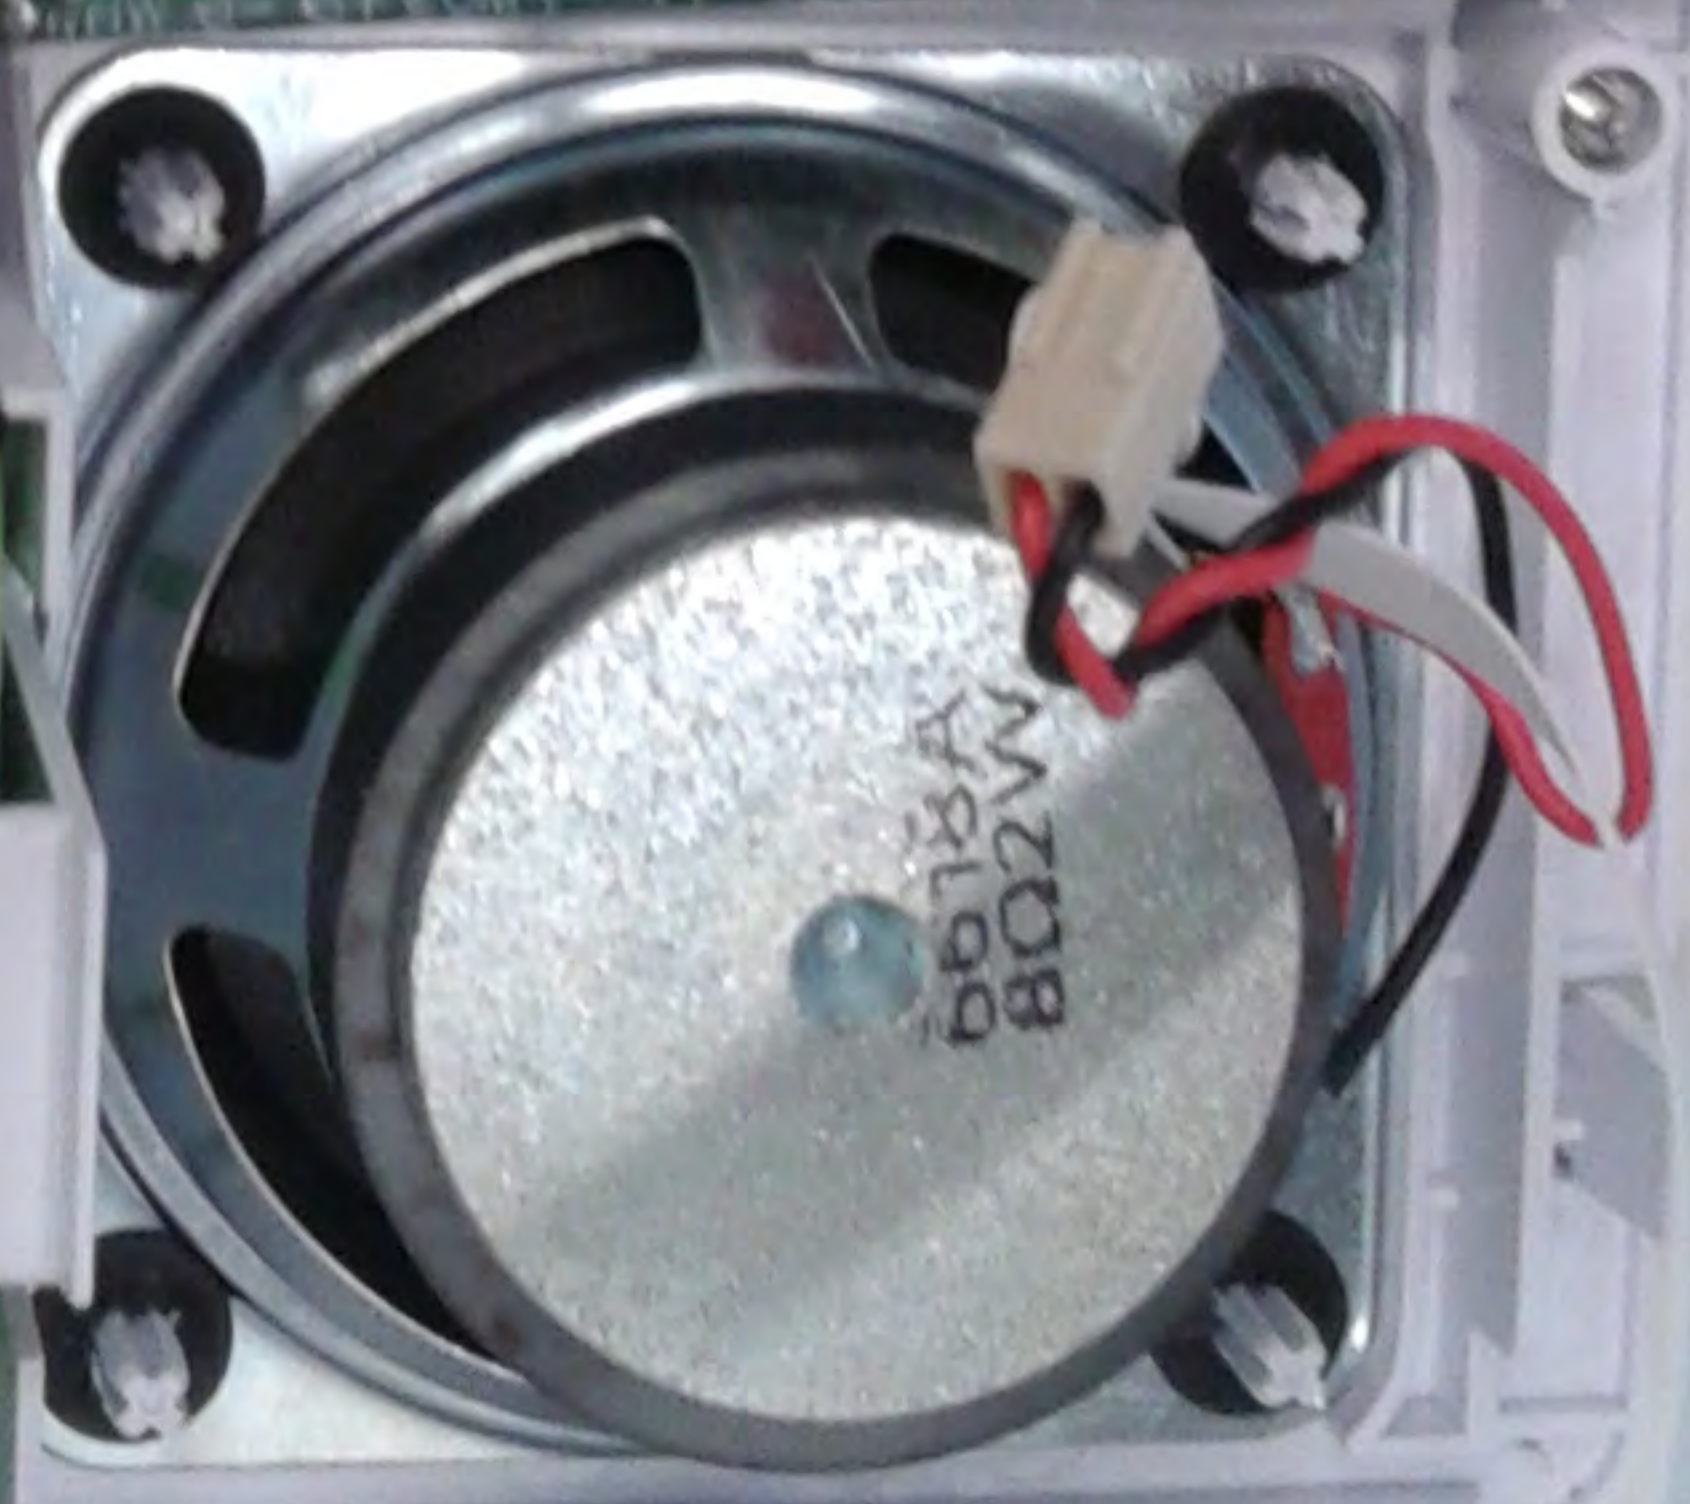

NA CP 0B
E 243951
18411

NORTEK
SECURITY & CONTROL
© 2018
10021254 Rev A
FIRMWARE v1.21

2GIG - QC2E - 345
1852020009972038

M202W
8028
0018A

S/N 1852020009972038

CP 88
KW 94V-0
E243951
1841

nRESET
UCC
TMS
TDI
TDO
TCK
nTRST
GND