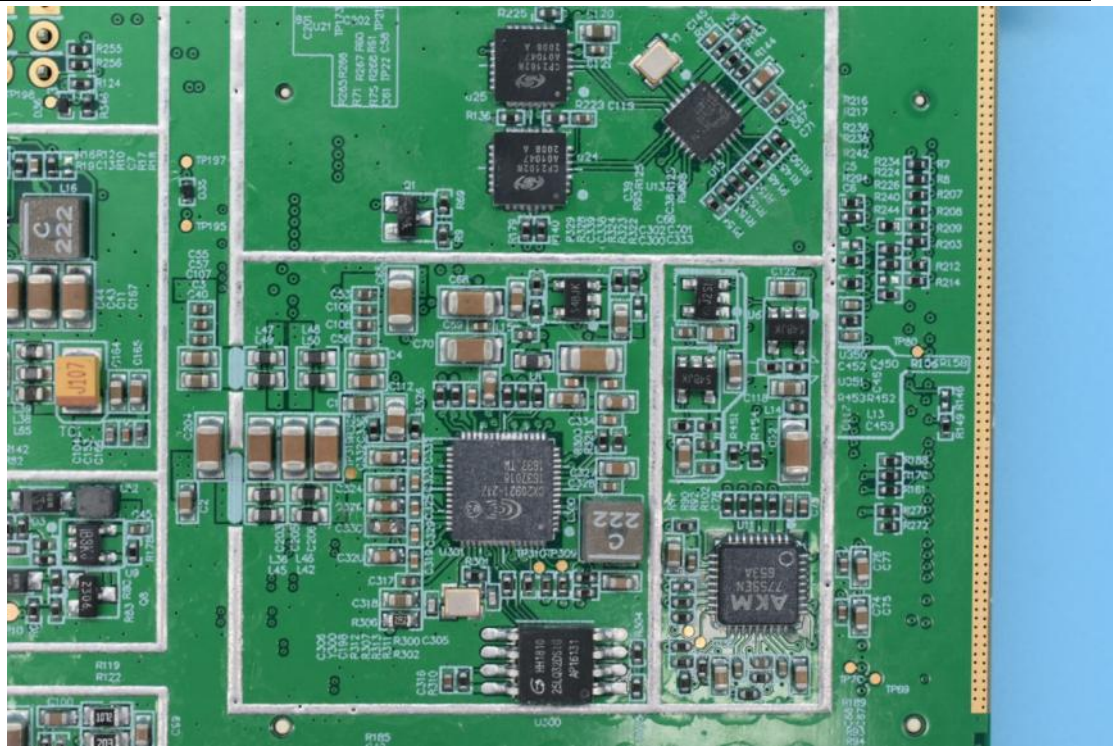

FCC ID:EF400169

IC:1078A-00169

## Internal Photos

### 1. EUT uncover view

## 2. Antenna view