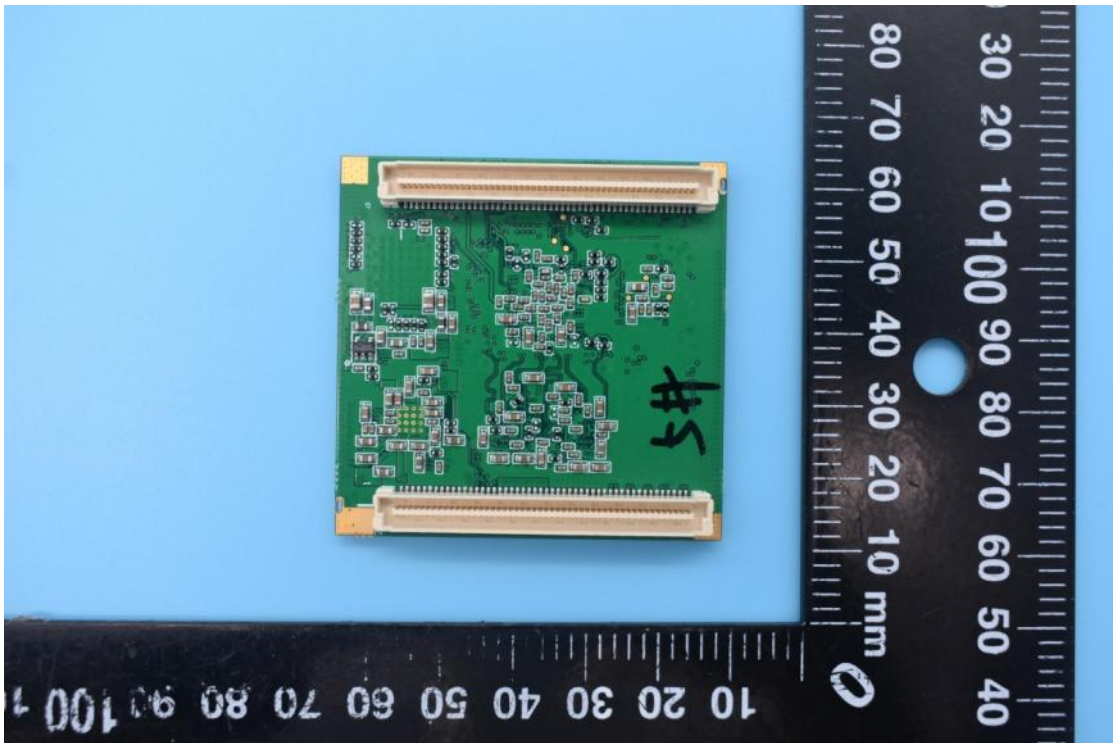

FCC ID:EF400169

IC:1078A-00169

## Internal Photos

### 1. EUT uncover view

## 2. Antenna view