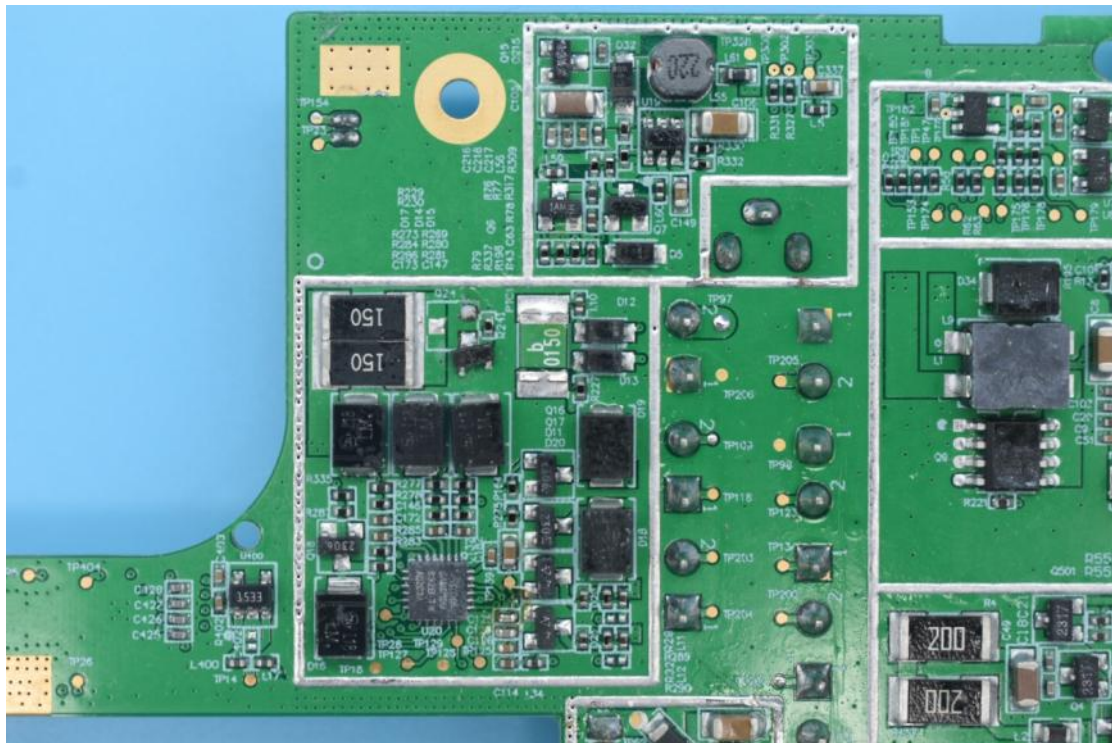

FCC ID:EF400169

IC:1078A-00169

## Internal Photos

### 1. EUT uncover view

## 2. Antenna view