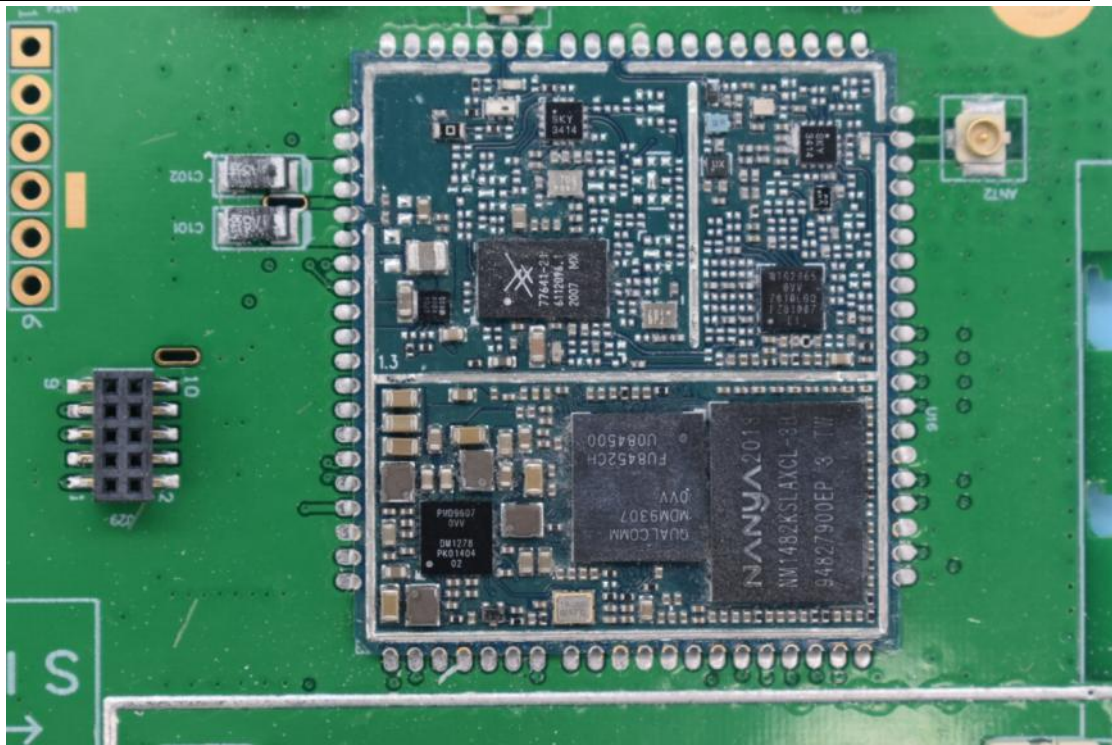

FCC ID:EF400169

IC:1078A-00169

## Internal Photos

### 1. EUT uncover view

## 2. Antenna view