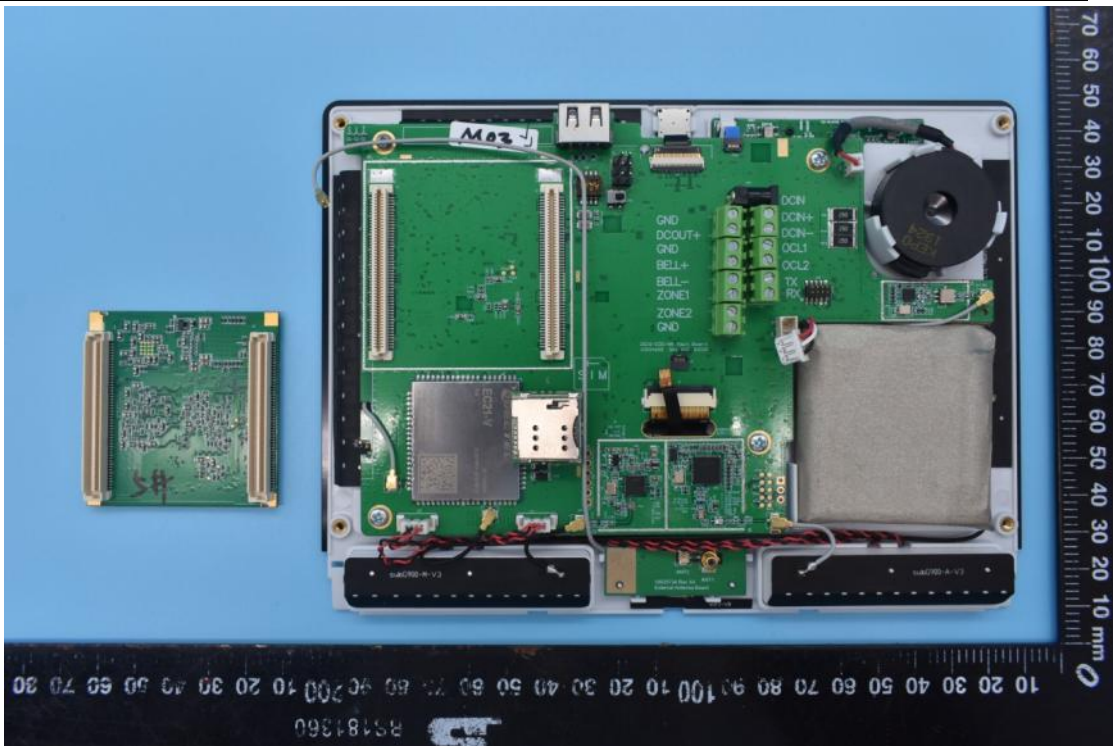

FCC ID:EF400169

IC:1078A-00169

## Internal Photos

## 2. Antenna view