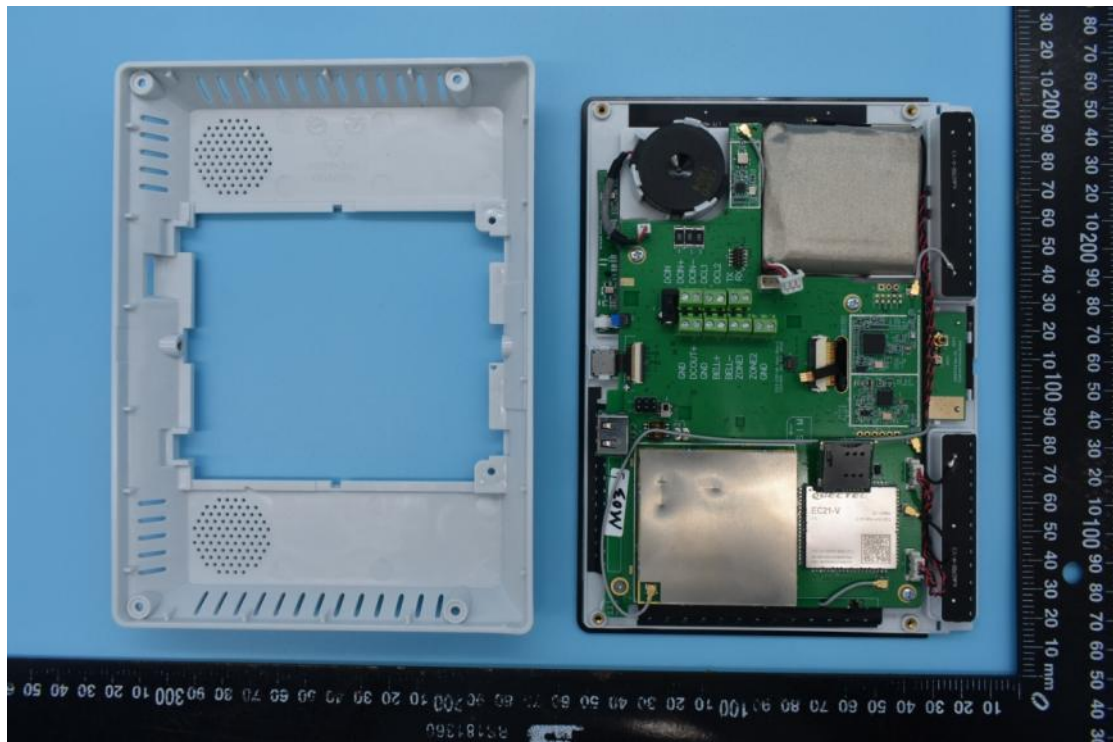

FCC ID:EF400169

IC:1078A-00169

## Internal Photos

## 2. Antenna view