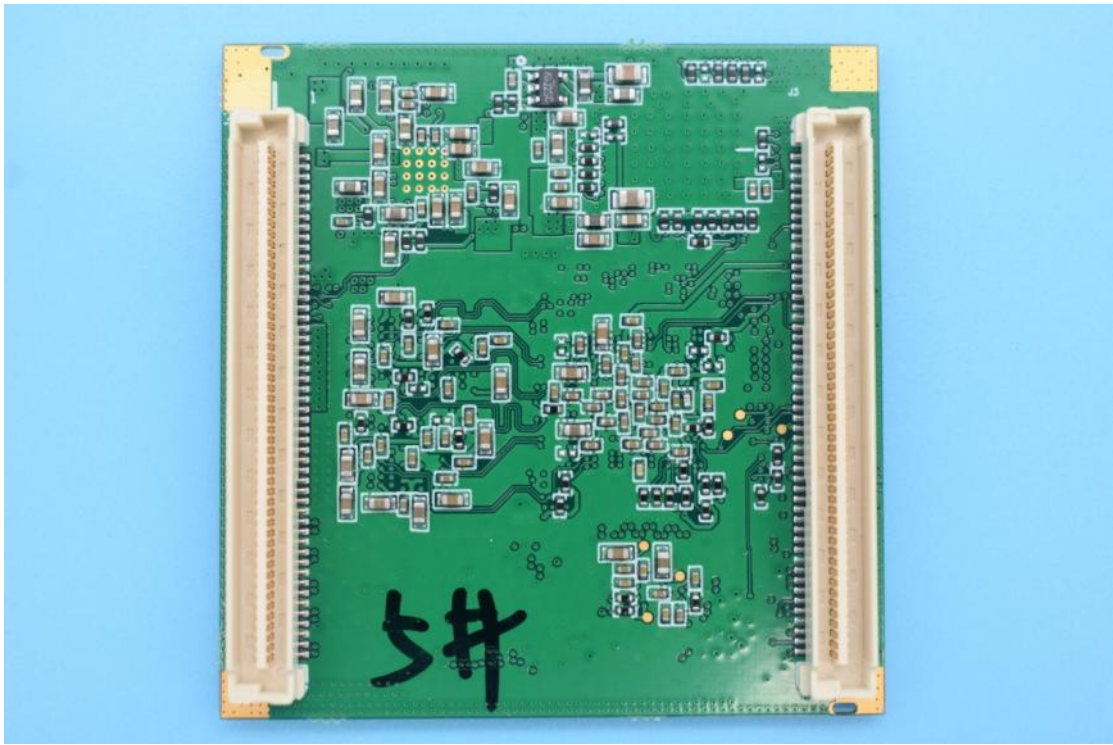

FCC ID:EF400169

IC:1078A-00169

## Internal Photos

### 1. EUT uncover view

## 2. Antenna view