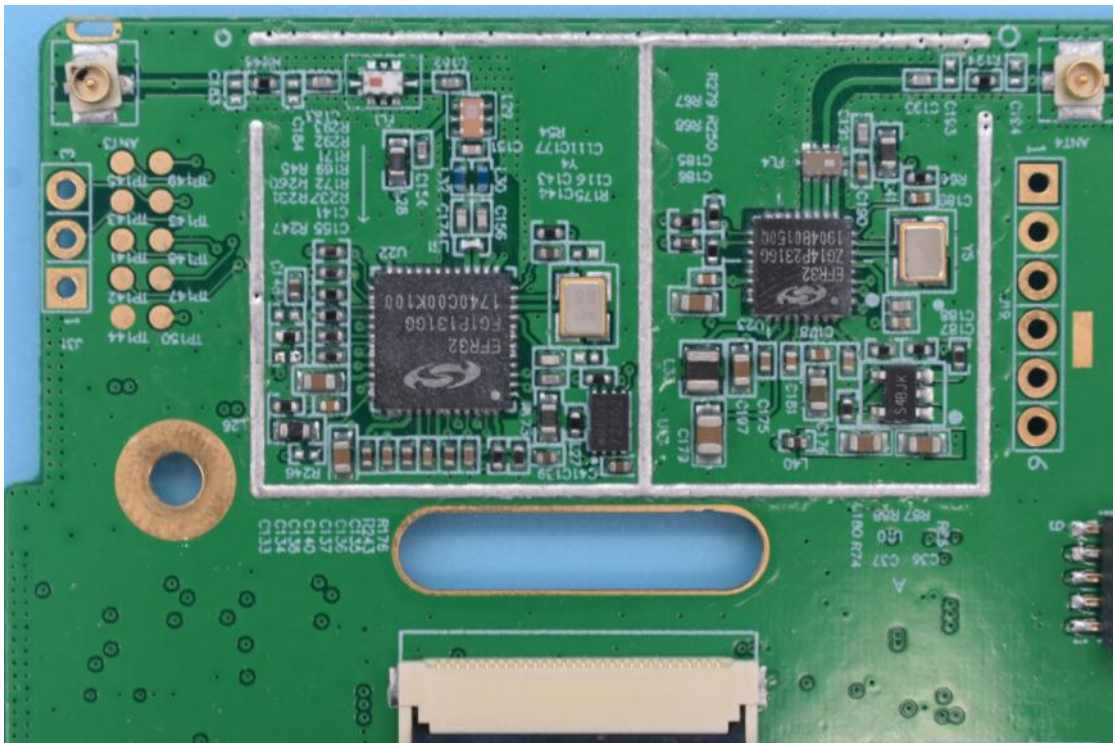

FCC ID:EF400169

IC:1078A-00169

## Internal Photos

### 1. EUT uncover view

## 2. Antenna view