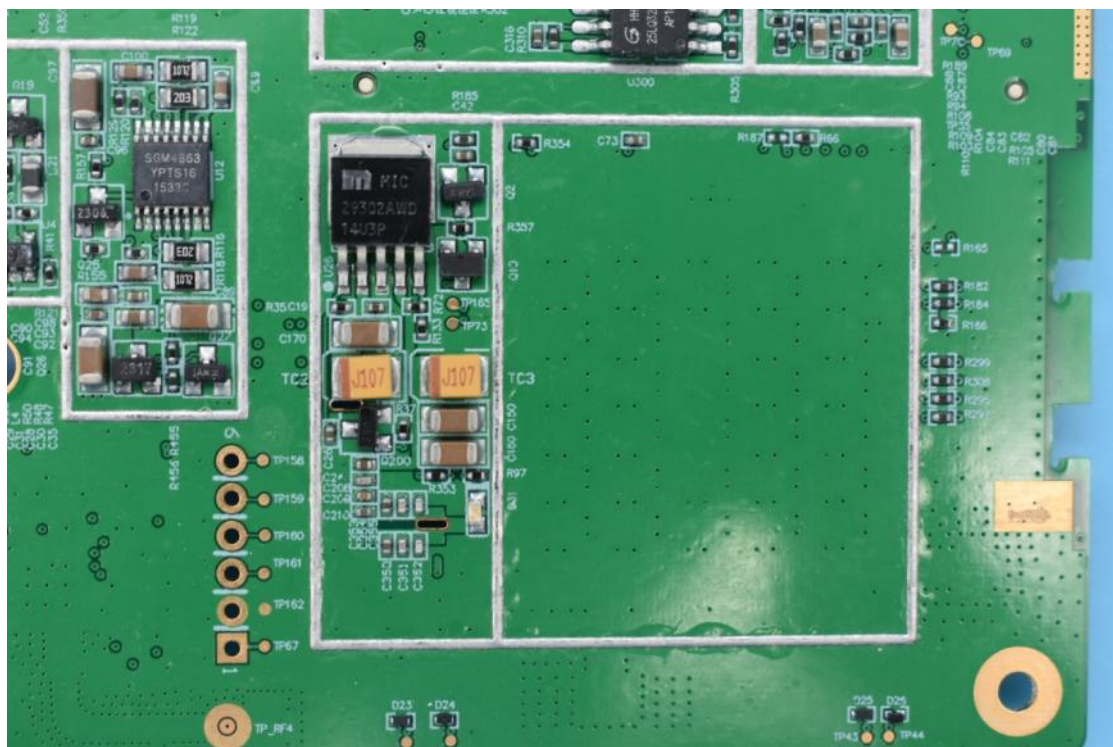

FCC ID:EF400169

IC:1078A-00169

## Internal Photos

### 1. EUT uncover view

## 2. Antenna view