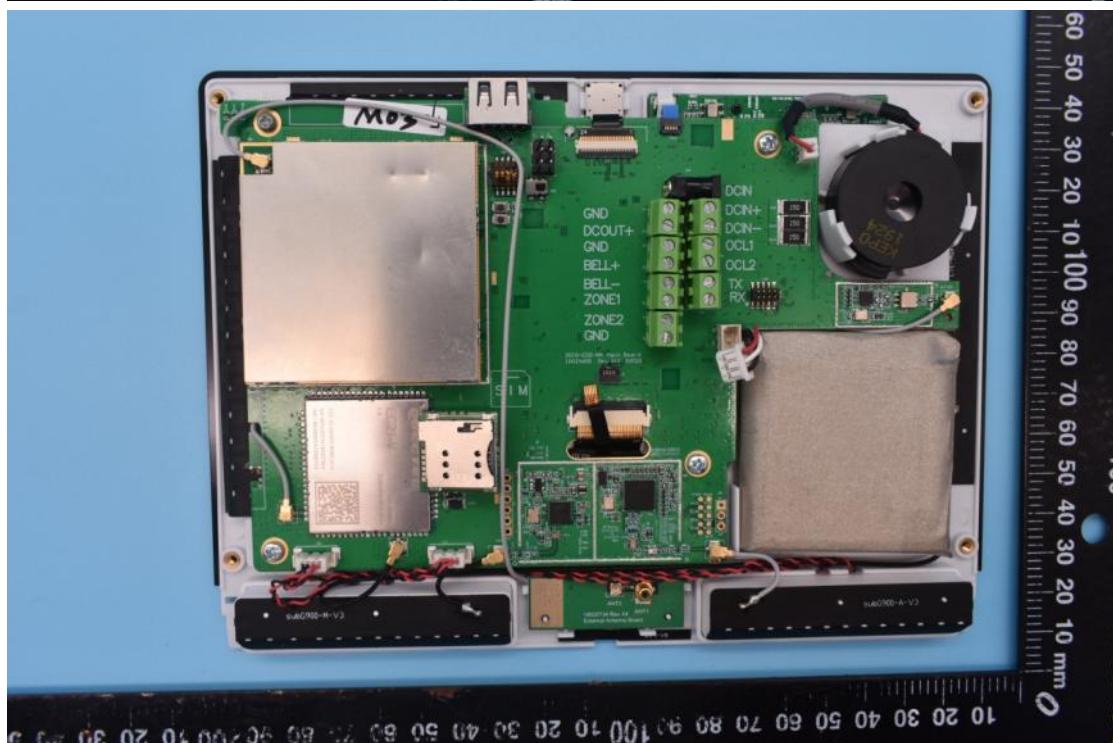

FCC ID:EF400169

IC:1078A-00169

## Internal Photos

## 2. Antenna view