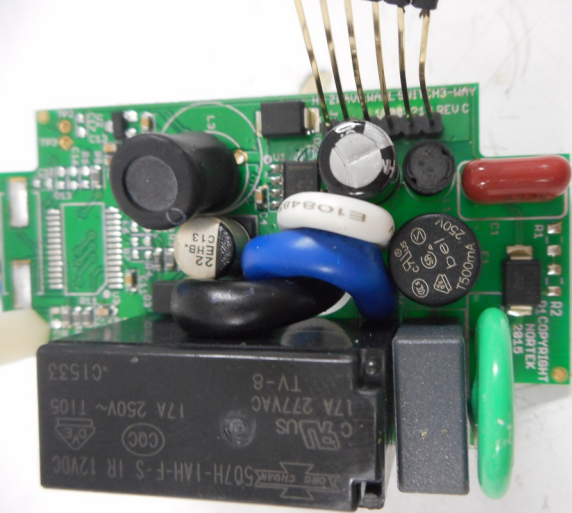

COPYRIGHT NORTEK 2016  
RF 500 SERIES WALL SWITCH  
10007217 REV BX2

3V3  
GND  
RST  
MISO  
SCK  
MOSI

*RF 500*

KSR  
93A94V0  
KSR-D  
E335236

3V3  
GND  
RXD  
TXD  
TRMNC  
ZERX

R1 D1

MSR  
PVA 94V0  
KSR-D  
E335236

533

12VDC  
17A 250V~ T105  
CMAUS  
17A 277VAC  
TV-8

108485-5

C13 MHB

TP2  
U2  
C17  
TP3  
C18  
R13  
C12  
R8  
R9  
R10  
R11  
R12  
R14  
R15  
R16  
R17  
R18  
R19  
C19  
U3  
TP1  
C7  
C8  
C9  
C10  
C11  
C14  
C15  
C16  
C17  
C18  
C19  
U1  
U2  
U3