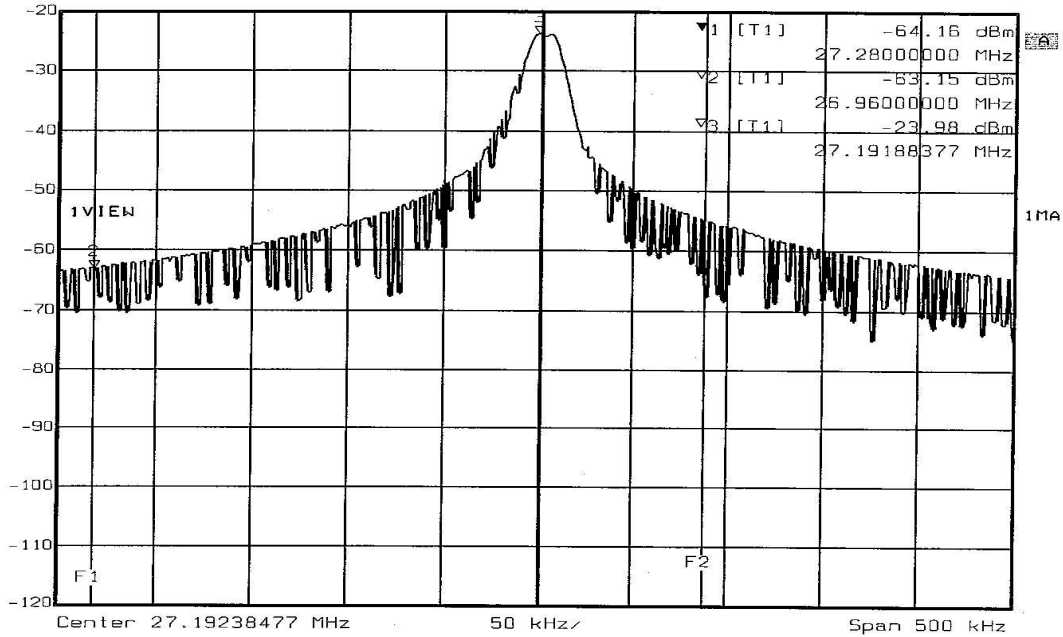

Ref Lvl -20 dBm  
Marker 3 [T1] 27.28000000 MHz -57.13 dBm  
RBW 10 kHz RF Att 0 dB  
VBW 30 kHz  
SWT 100 ms Unit dBm

Date: 28.NOV.2001 14:15:18

Ref Lvl -20 dBm  
Marker 1 [T1] 27.28000000 MHz -64.16 dBm  
RBW 10 kHz RF Att 0 dB  
VBW 30 kHz  
SWT 100 ms Unit dBm