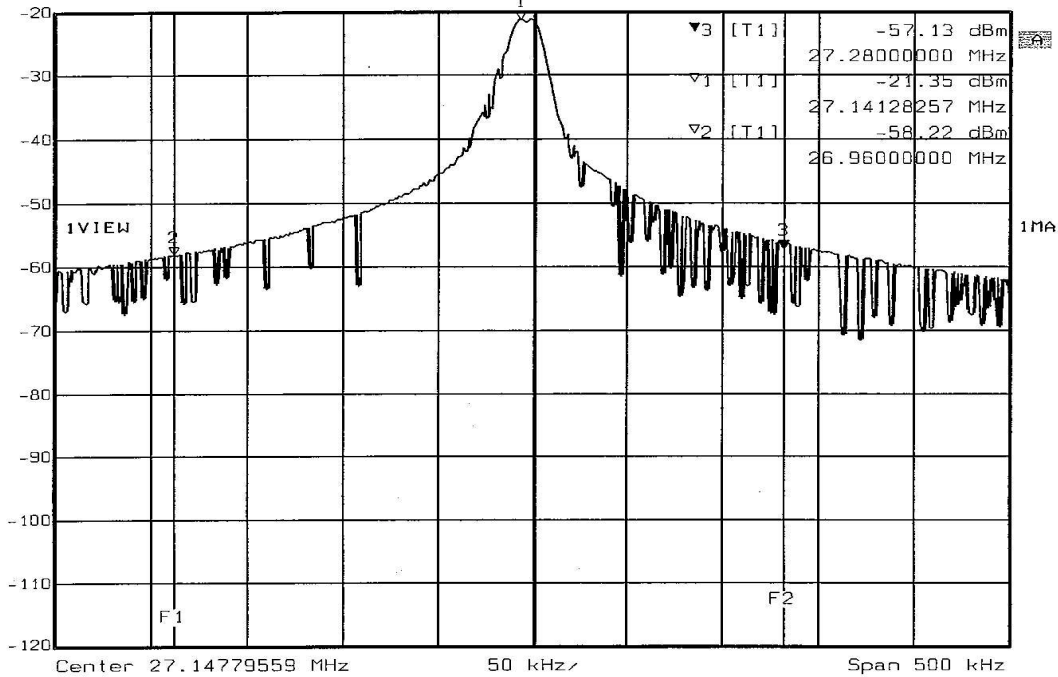

Ref Lvl -20 dBm  
Marker 3 [T1] 27.28000000 MHz -57.13 dBm  
RBW 10 kHz RF Att 0 dB  
VBW 30 kHz  
SWT 100 ms Unit dBm

Date: 28.NOV.2001 14:15:18

Ref Lvl -20 dBm  
Marker 1 [T1] 27.28000000 MHz -64.16 dBm  
RBW 10 kHz RF Att 0 dB  
VBW 30 kHz  
SWT 100 ms Unit dBm