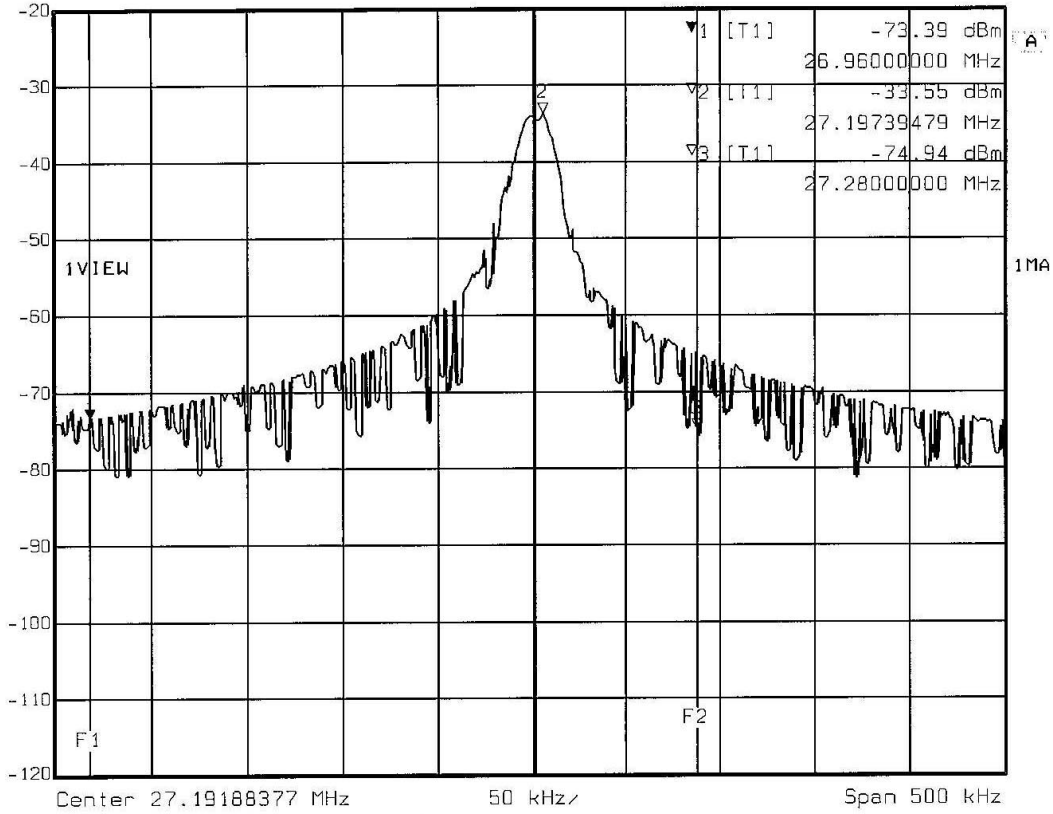

Ref Lvl -20 dBm
Marker 3 [T1] 26.9600000 MHz -78.12 dBm
RBW 10 kHz RF Att 0 dB
VBW 30 kHz
SWT 100 ms Unit dBm

Date: 28.NOV.2001 14:08:38

Ref Lvl -20 dBm
Marker 1 [T1] 26.96000000 MHz -73.39 dBm
RBW 10 kHz RF Att 0 dB
VBW 30 kHz
SWT 100 ms Unit dBm