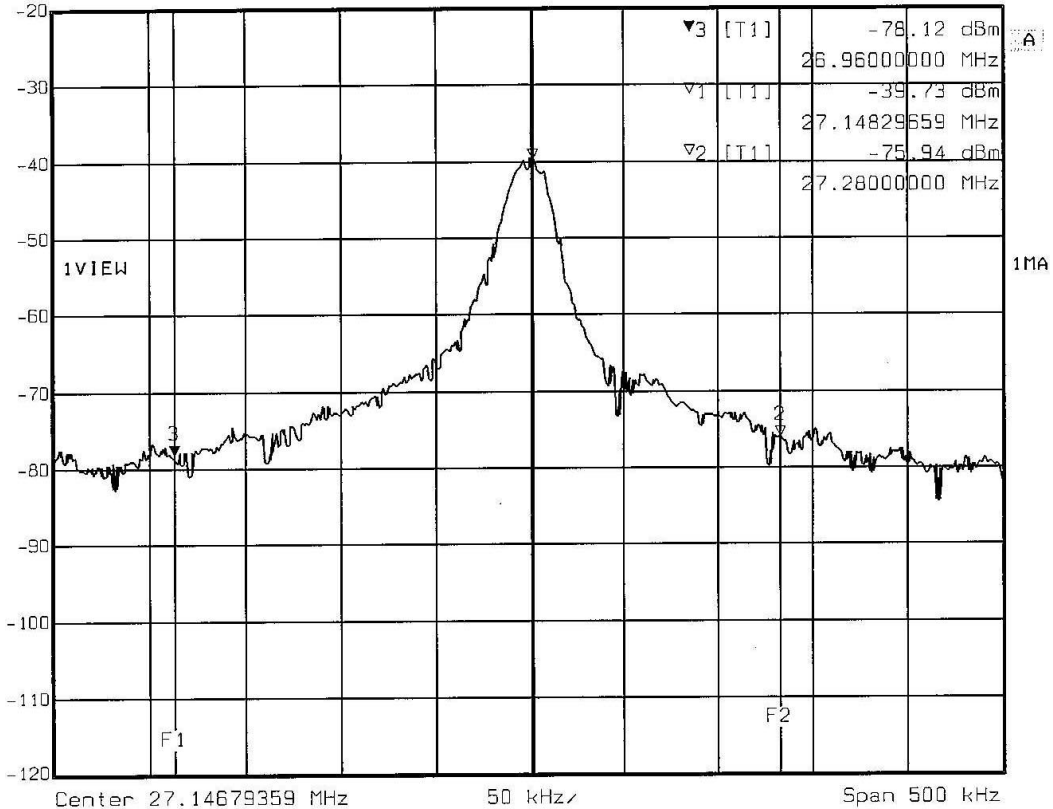

Ref Lvl -20 dBm
Marker 3 [T1] 26.9600000 MHz -78.12 dBm
RBW 10 kHz RF Att 0 dB
VBW 30 kHz
SWT 100 ms Unit dBm

Date: 28.NOV.2001 14:08:38

Ref Lvl -20 dBm
Marker 1 [T1] 26.96000000 MHz -73.39 dBm
RBW 10 kHz RF Att 0 dB
VBW 30 kHz
SWT 100 ms Unit dBm