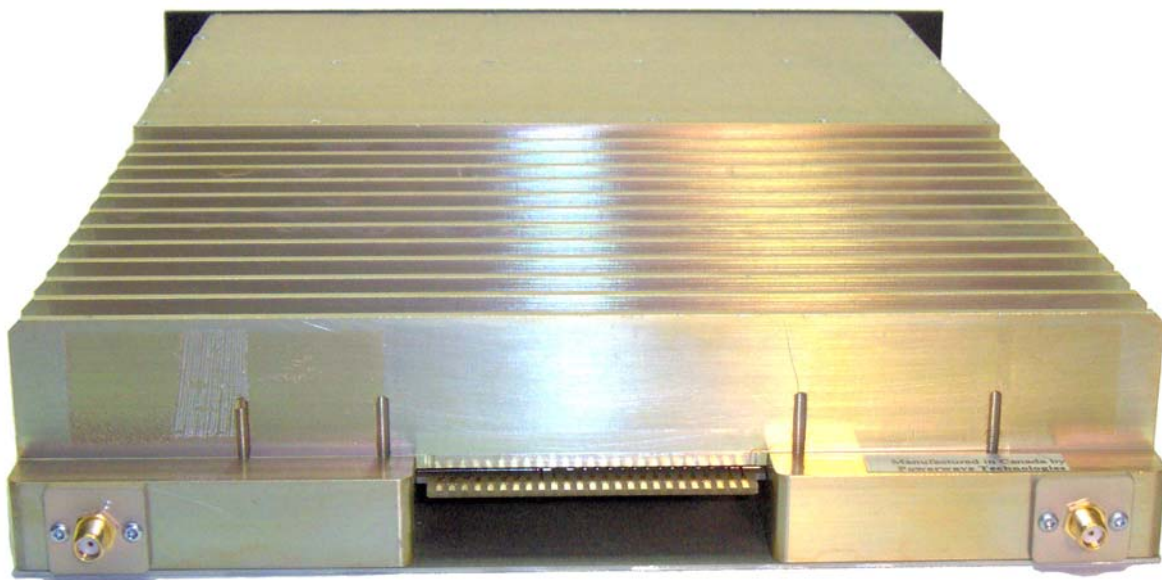

ANNEX 2 – EXTERNAL PHOTOGRAPHS

**Powerwave Technologies Inc.
LinkNet LNKF100 Service Module, Model No.: LNKF100-A1; LNKF100-A2; LNKF100-B1; LNKF100-B2
FCC ID: E675JS0083
IC: 2868C-5JS0083**

ANNEX 2 – EXTERNAL PHOTOGRAPHS

Powerwave Technologies Inc.
LinkNet LNKF100 Service Module, Model No.: LNKF100-A1; LNKF100-A2; LNKF100-B1; LNKF100-B2
FCC ID: E675JS0083
IC: 2868C-5JS0083

ANNEX 2 – EXTERNAL PHOTOGRAPHS

Powerwave Technologies Inc.
LinkNet LNKF100 Service Module, Model No.: LNKF100-A1; LNKF100-A2; LNKF100-B1; LNKF100-B2
FCC ID: E675JS0083
IC: 2868C-5JS0083