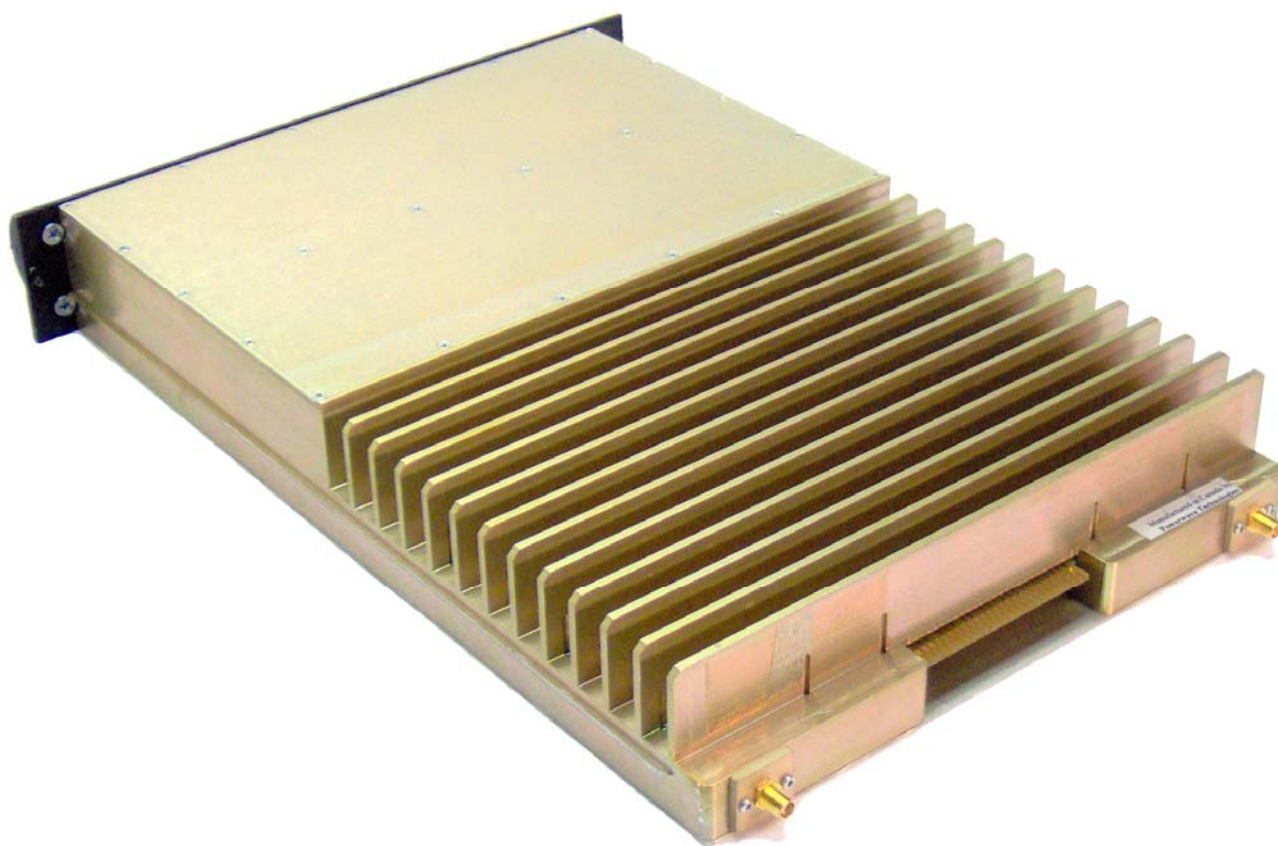

ANNEX 2 – EXTERNAL PHOTOGRAPHS

**Powerwave Technologies Inc.
LinkNet LNKF100 Service Module, Model No.: LNKF100-A1; LNKF100-A2; LNKF100-B1; LNKF100-B2
FCC ID: E675JS0083
IC: 2868C-5JS0083**

ANNEX 2 – EXTERNAL PHOTOGRAPHS

Powerwave Technologies Inc.
LinkNet LNKF100 Service Module, Model No.: LNKF100-A1; LNKF100-A2; LNKF100-B1; LNKF100-B2
FCC ID: E675JS0083
IC: 2868C-5JS0083

ANNEX 2 – EXTERNAL PHOTOGRAPHS

Powerwave Technologies Inc.
LinkNet LNKF100 Service Module, Model No.: LNKF100-A1; LNKF100-A2; LNKF100-B1; LNKF100-B2
FCC ID: E675JS0083
IC: 2868C-5JS0083