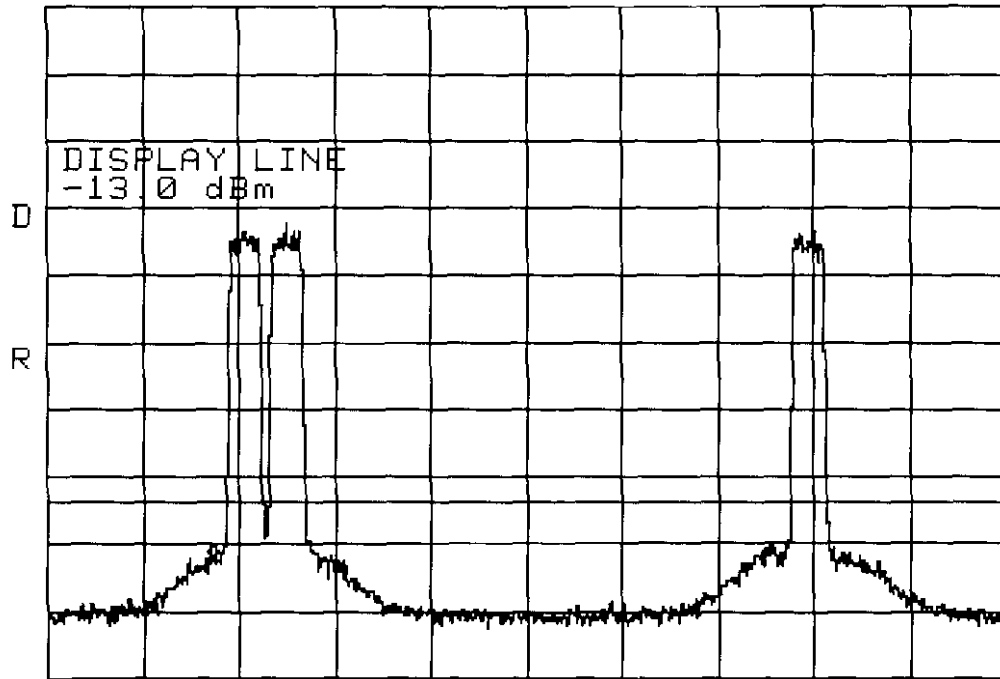

ATTEN 10dB VAVG 25 MKR -14.33dBm
RL 61.0dBm 10dB/ 916.7MHz

START 800.8MHz STOP 1.0000GHz
*RBW 30kHz *VBW 30kHz SWP 560ms

ATTEN 10dB VAVG 25 MKR -21.17dBm
RL 61.0dBm 10dB/ 868.43MHz

CENTER 881.50MHz SPAN 40.00MHz
*RBW 30kHz *VBW 30kHz SWP 120ms