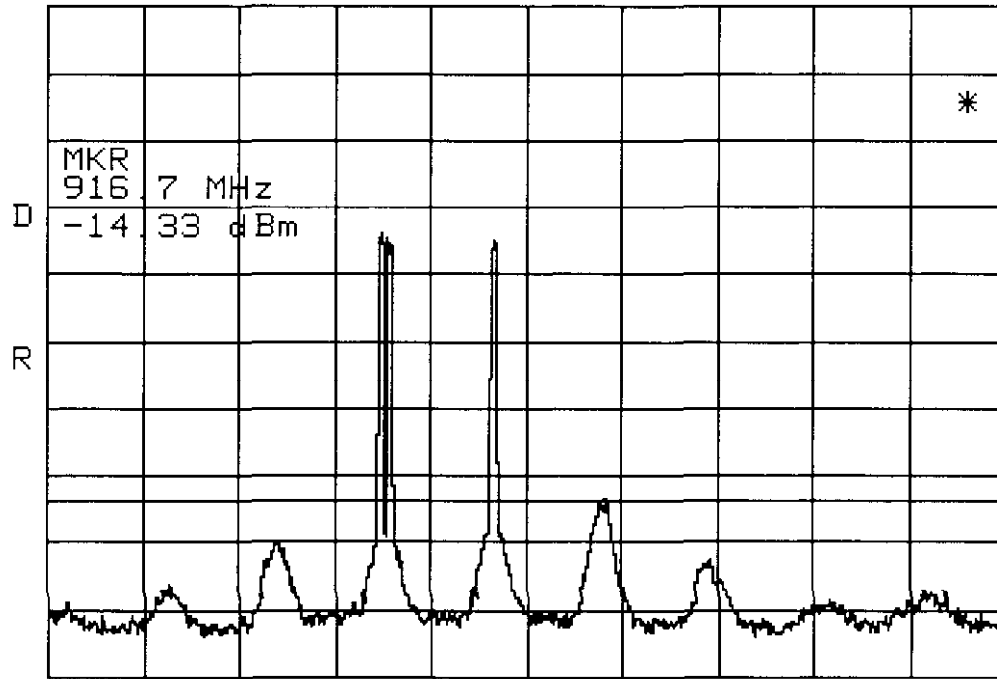

ATTEN 10dB VAVG 25 MKR -14.33dBm
RL 61.0dBm 10dB/ 916.7MHz

START 800.8MHz STOP 1.0000GHz
*RBW 30kHz *VBW 30kHz SWP 560ms

ATTEN 10dB VAVG 25 MKR -21.17dBm
RL 61.0dBm 10dB/ 868.43MHz

CENTER 881.50MHz SPAN 40.00MHz
*RBW 30kHz *VBW 30kHz SWP 120ms