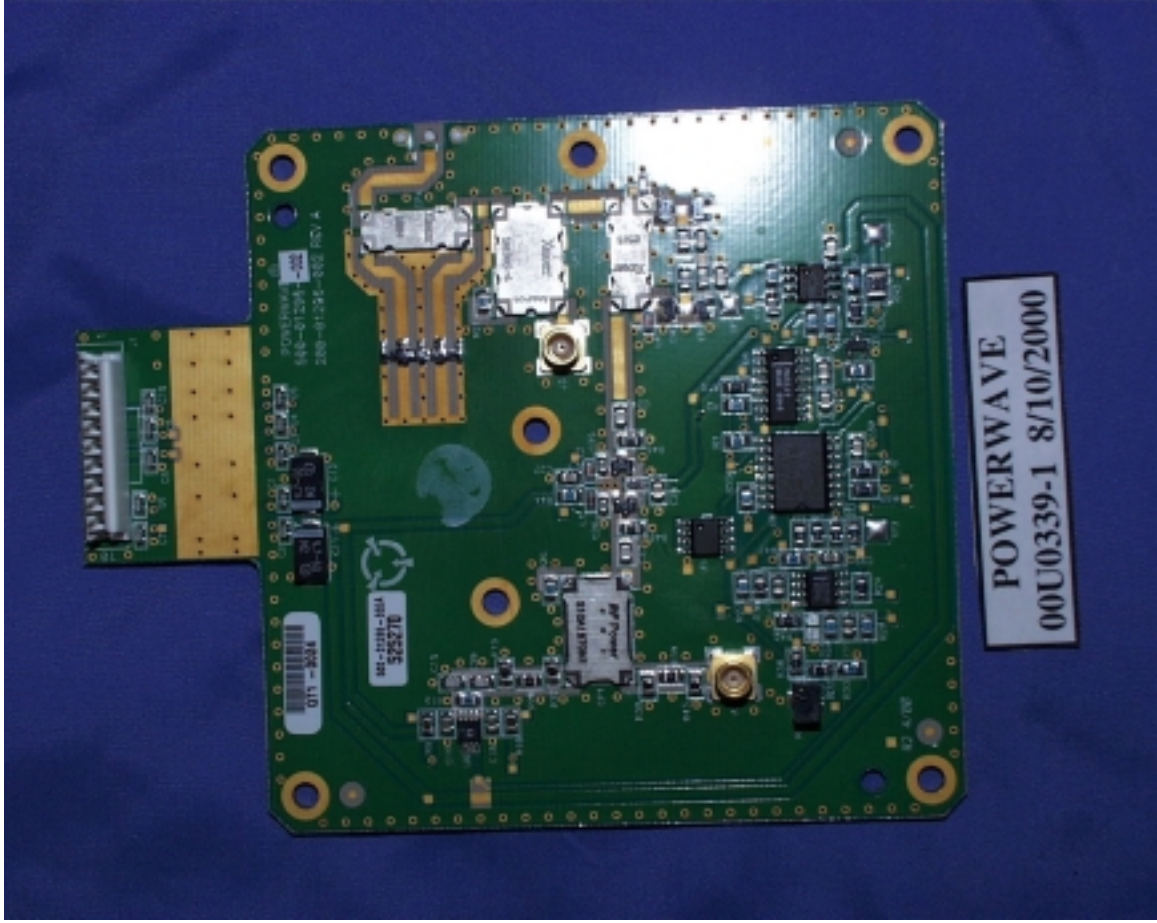

EUT PHOTOGRAPHS

POWERWAVE
00U0339-1 8/10/2000

POWERWAVE
00U0339-1 8/10/2000

POWERWAVE
00U0339-1 8/10/2000

011-2528

01-2121-464
525270

POWERWAVE
448-81294-402
280-81294-802 REV. A

POWERWAVE