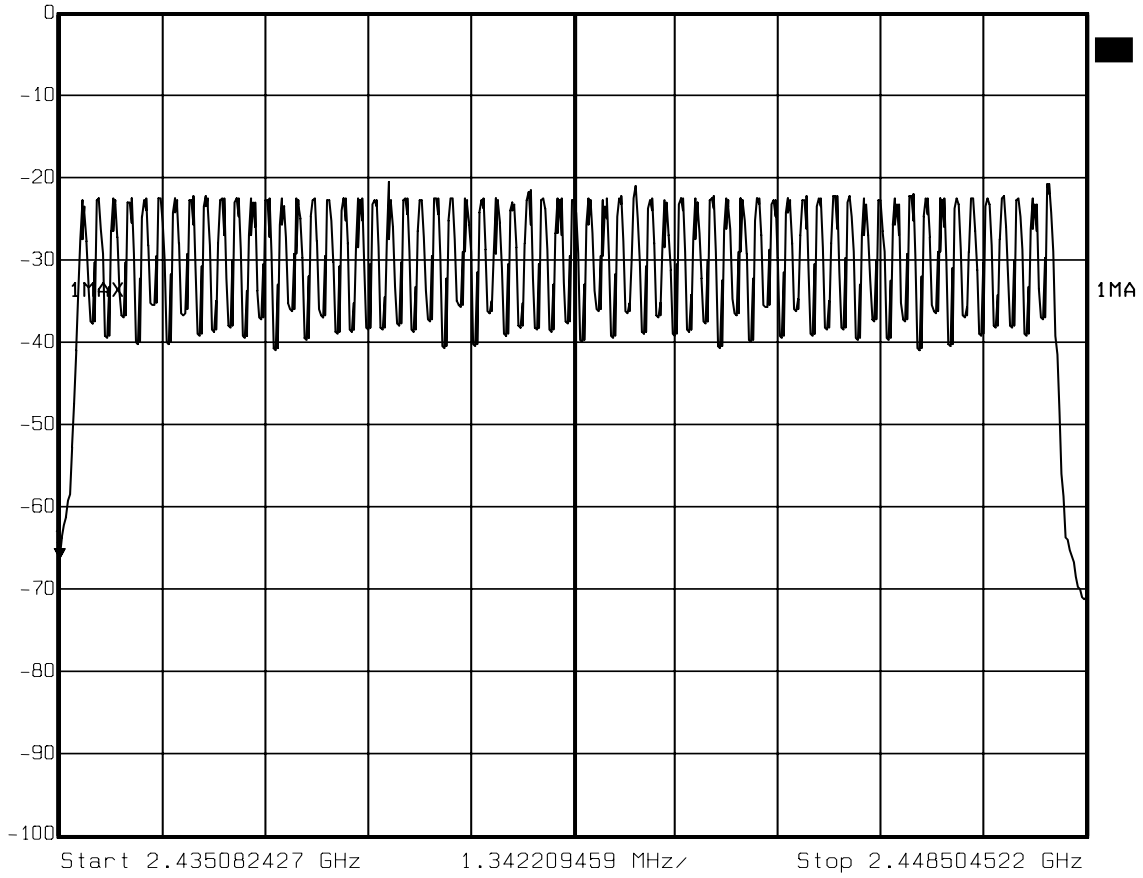

UNCAL                      Marker 1 [T1]                      RBW    20 kHz    RF Att    20 dB  
Ref Lvl                      -66.36 dBm                      VBW    3 kHz    Mixer    -20 dBm  
0 dBm                      2.43508243 GHz                      SWT    50 ms    Unit    dBm

Comment A: BAND B ZONES 3,4,5,6  
Date: 18.MAR.2004 13:01:08

SKIP ZONE IMPLEMENTED,  
CHANNEL "B" SELECTED  
ZONES 1,2,7,8 ARE SKIPPED  
THIS SHOWS THE 64 CHANNELS per the TCB request

DM, 3-18-04