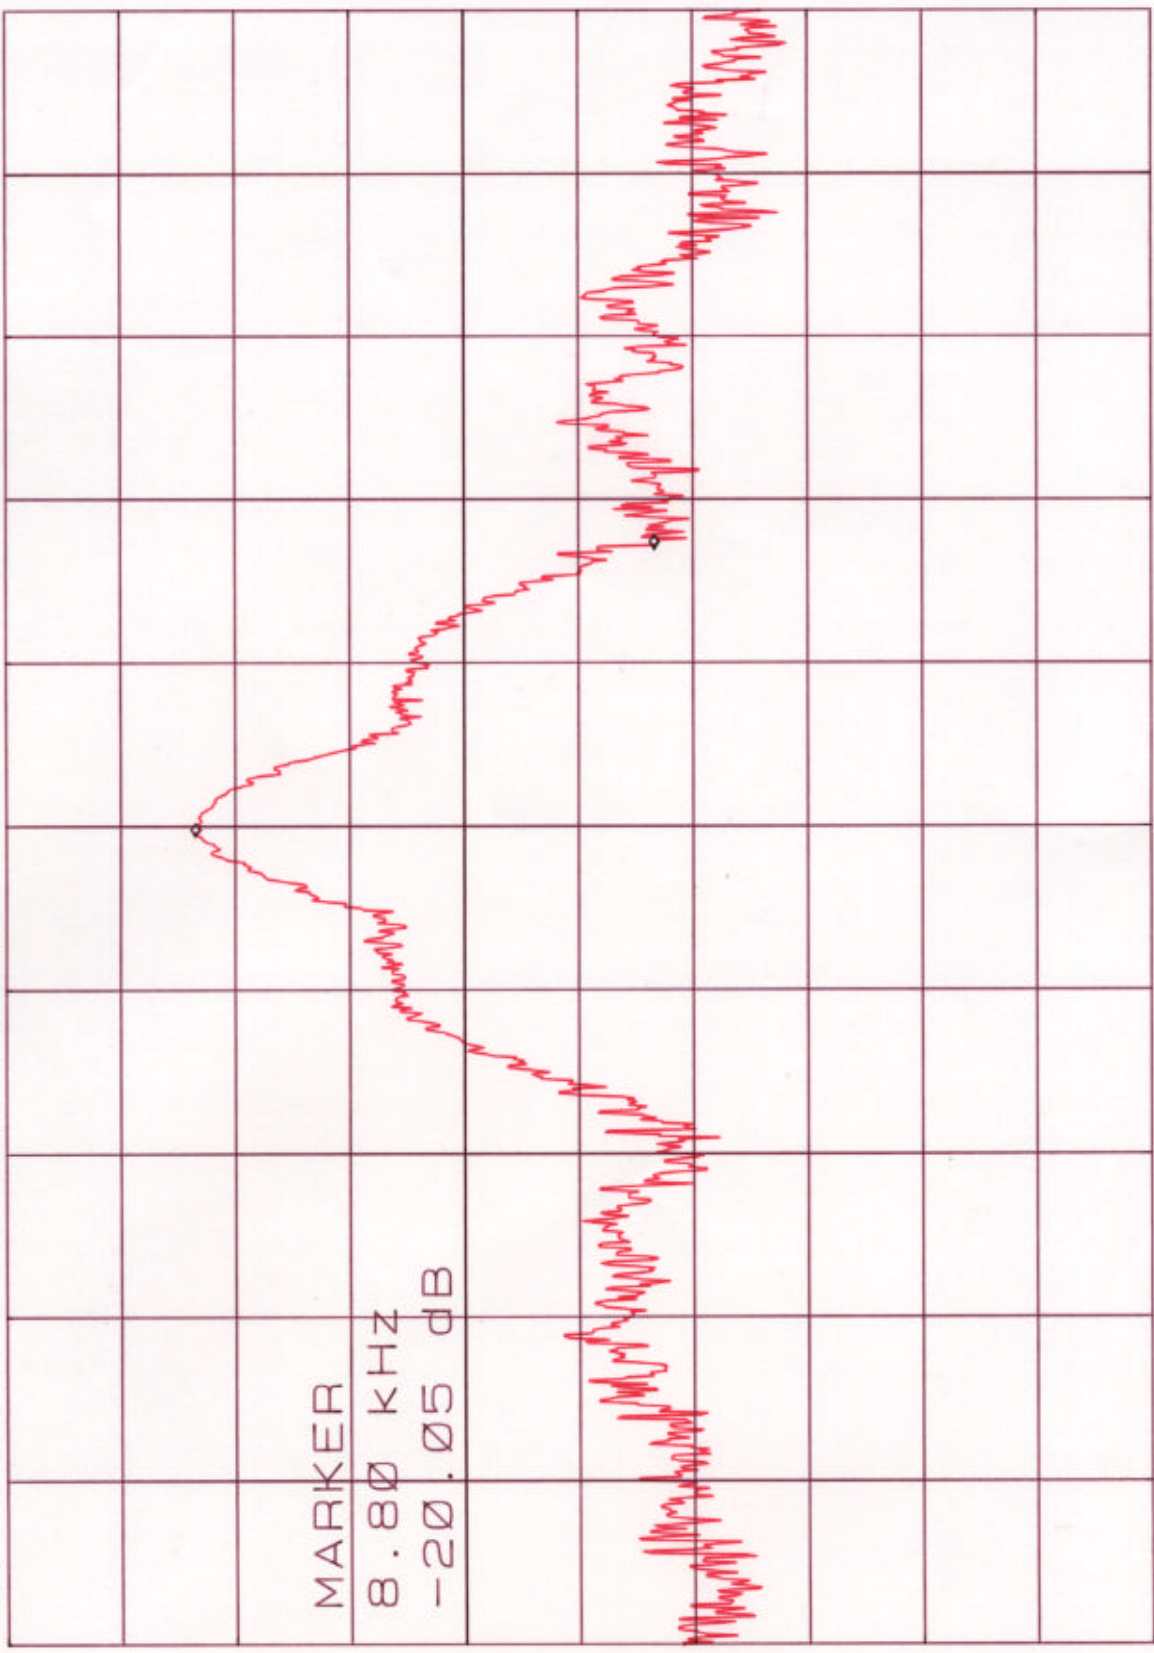

V700-HMD11

FCC ID:E4E6CYAIDV7000100

REF 87.0 dB V ATTEN 10 dB MKR -8.70 KHZ
-20.10 dB

5 dB/

DL 67.0 dB V

MARKER
-8.70 KHZ
-20.10 dB

CORR'D

CENTER 126.35 KHZ
RES BW 3 KHZ

VBW 3 KHZ

SPAN 50.00 KHZ
SWP 100 msec

V700-HMD11

FCC ID:E4E6CYAIDV7000100

MKR 8.80 KHZ
-20.05 dB

REF 87.0 dB V ATTEN 10 dB

5 dB/

MARKER
8.80 KHZ
-20.05 dB

DL
67.0
dB V

CORR'D

CENTER 126.35 KHZ
RES BW 3 KHZ
SPAN 50.00 KHZ
SWP 100 msec
VBW 3 KHZ