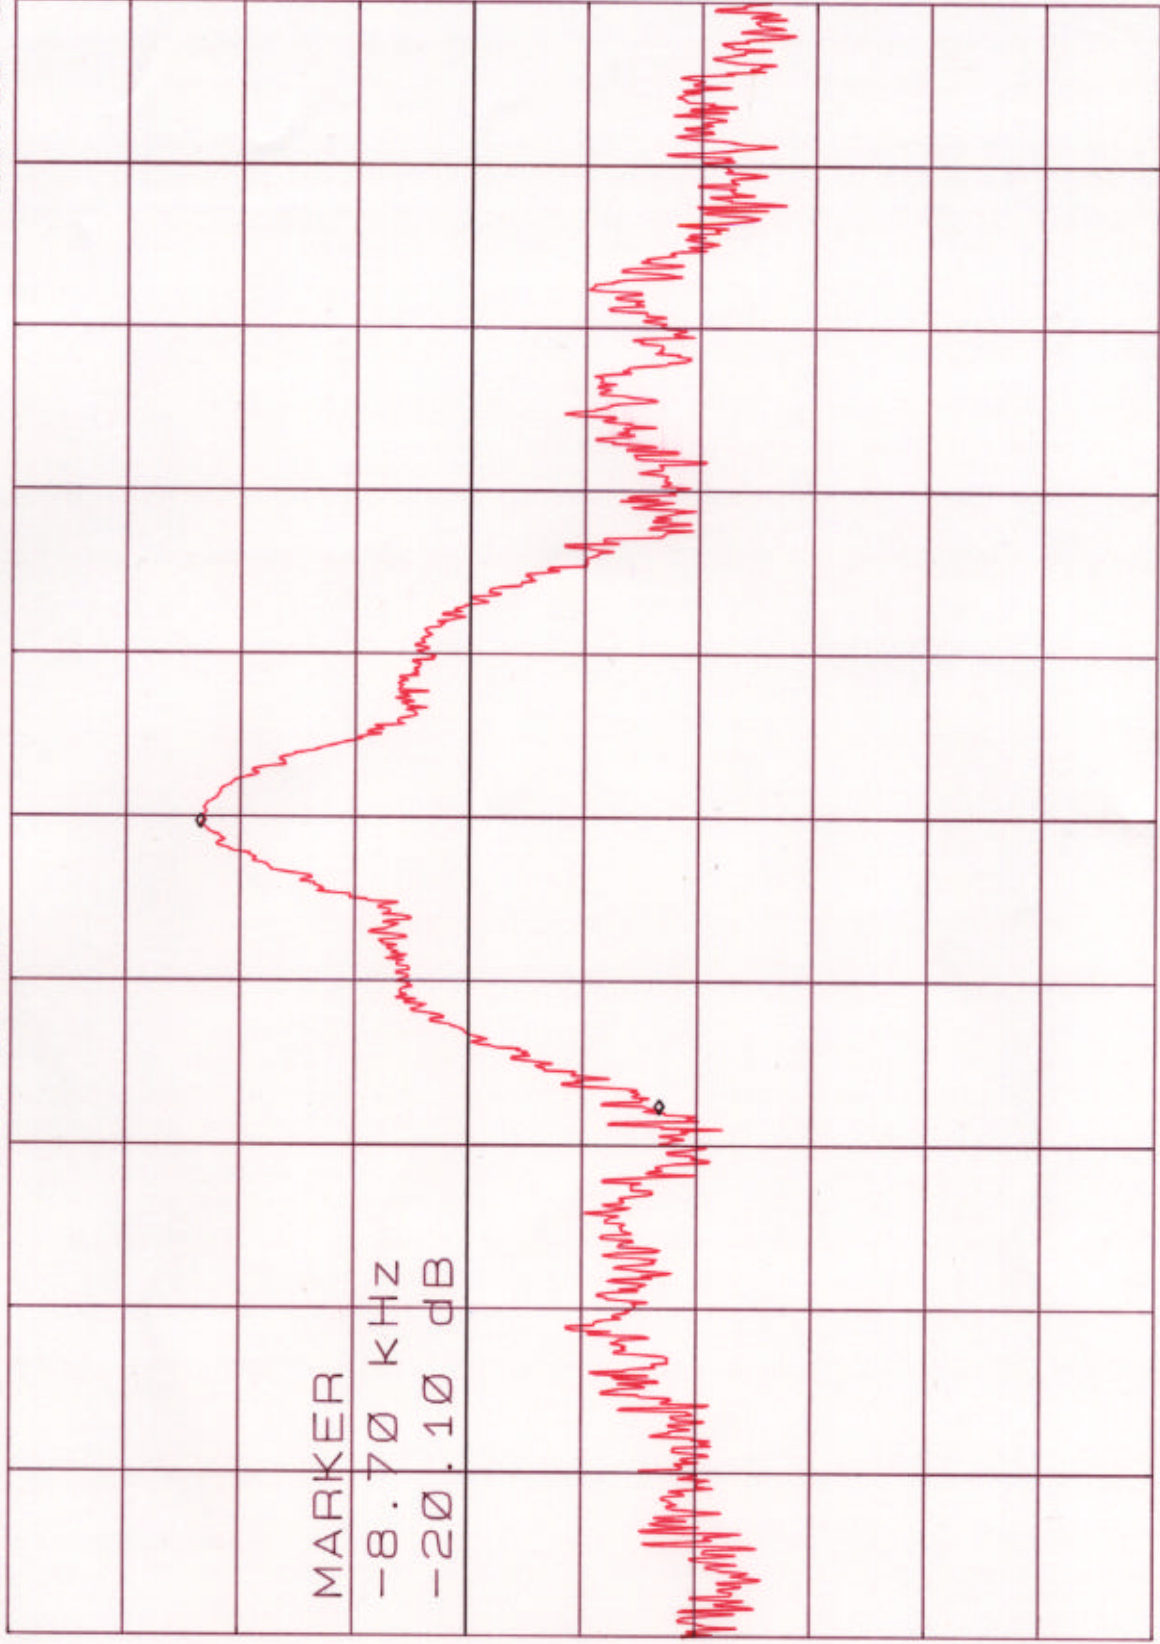

V700-HMD11

FCC ID:E4E6CYAIDV7000100

REF 87.0 dB V ATTEN 10 dB MKR -8.70 KHZ
-20.10 dB

5 dB/

DL 67.0 dB V

MARKER
-8.70 KHZ
-20.10 dB

CORR'D

CENTER 126.35 KHZ
RES BW 3 KHZ

VBW 3 KHZ

SPAN 50.00 KHZ
SWP 100 msec

V700-HMD11

FCC ID:E4E6CYAIDV7000100

MKR 8.80 KHZ
-20.05 dB

REF 87.0 dB V ATTEN 10 dB

5 dB/

MARKER
8.80 KHZ
-20.05 dB

DL
67.0
dB V

CORR'D

CENTER 126.35 KHZ
RES BW 3 KHZ
SPAN 50.00 KHZ
SWP 100 msec
VBW 3 KHZ