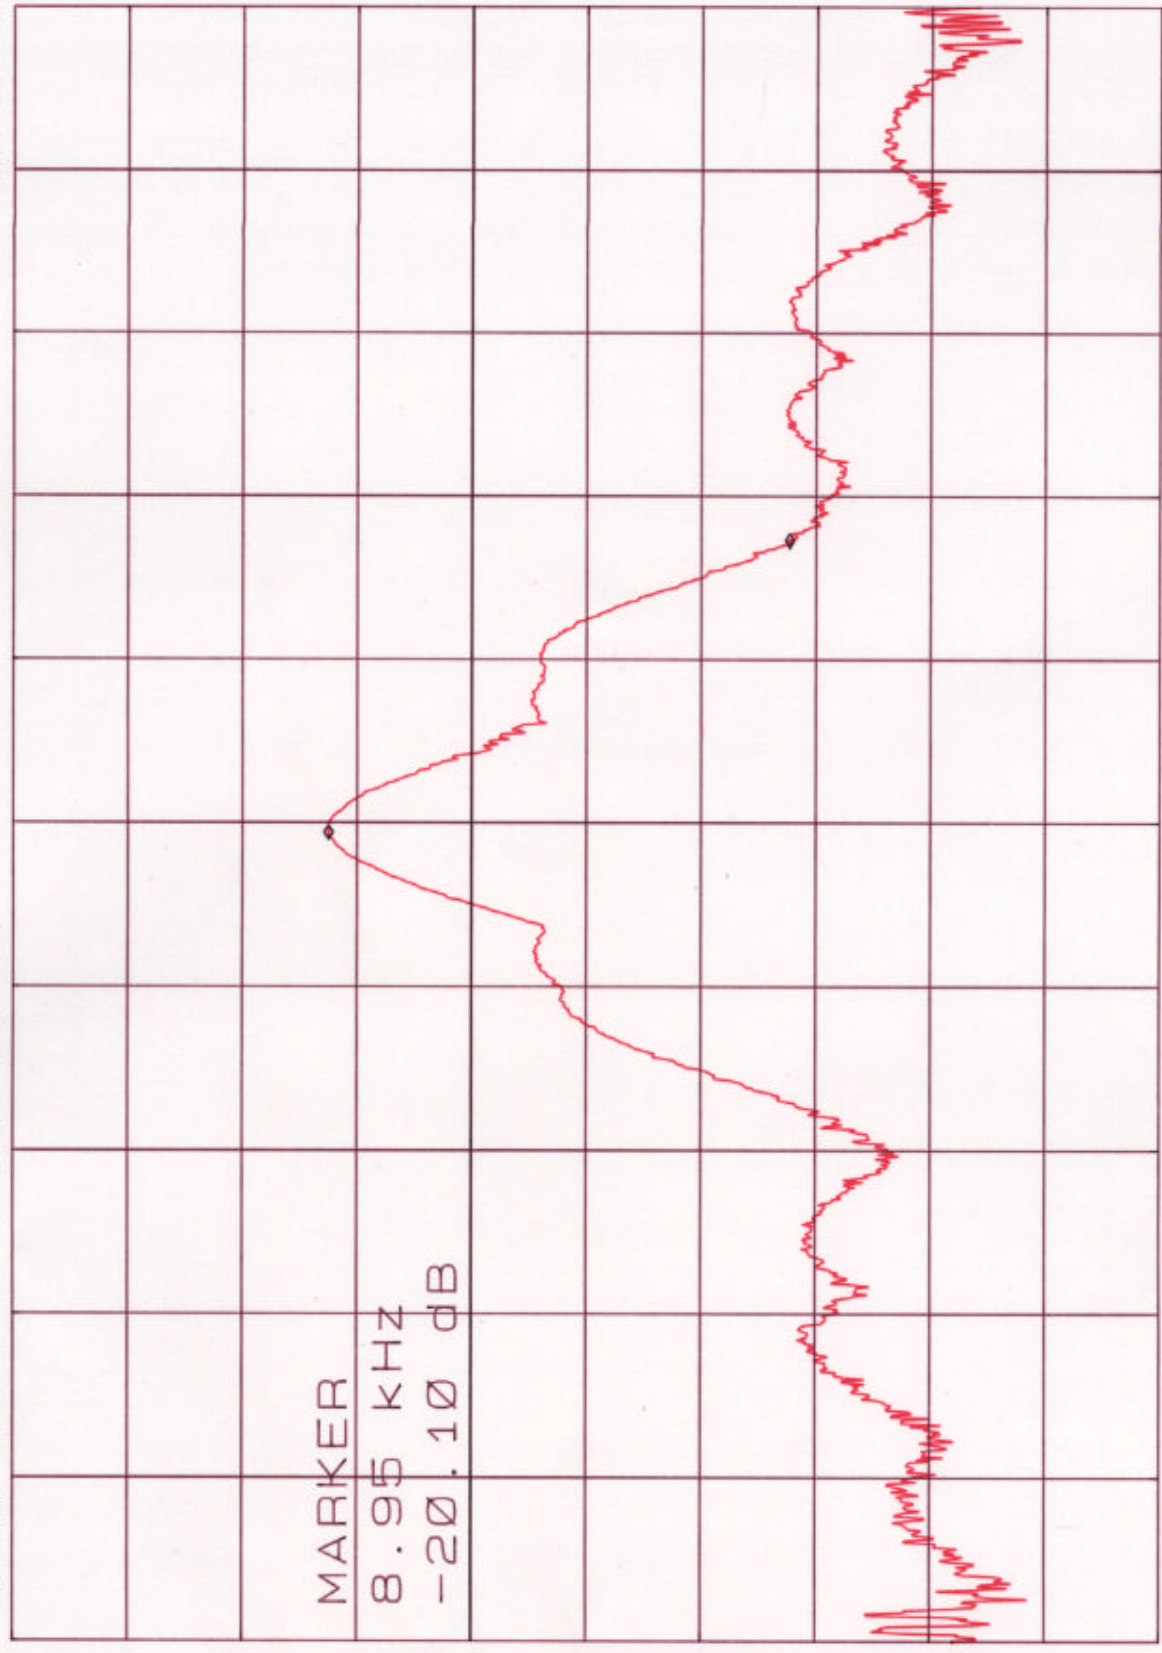

V700-HMC73

FCC ID:E4E6CYAIDV7000100

REF 97.0 dB V
ATTEN 10 dB

MKR -8.15 KHZ
-20.35 dB

5 dB/

MARKER

-8.15 KHZ
-20.35 dB

DL 77.0
dB V

CORR'D

CENTER 126.50 KHZ
RES BW 3 KHZ

VBW 3 KHZ

SPAN 50.00 KHZ
SWP 100 msec

V700-HMC73

FCC ID:E4E6CYAIDV7000100

MKR 8.95 KHZ
-20.10 dB

REF 97.0 dB V ATTEN 10 dB

5 dB/

MARKER
8.95 KHZ
-20.10 dB

DL 77.0
dB V

CORR'D

CENTER 126.50 KHZ
RES BW 3 KHZ
SPAN 50.00 KHZ
SWP 100 msec
VBW 3 KHZ