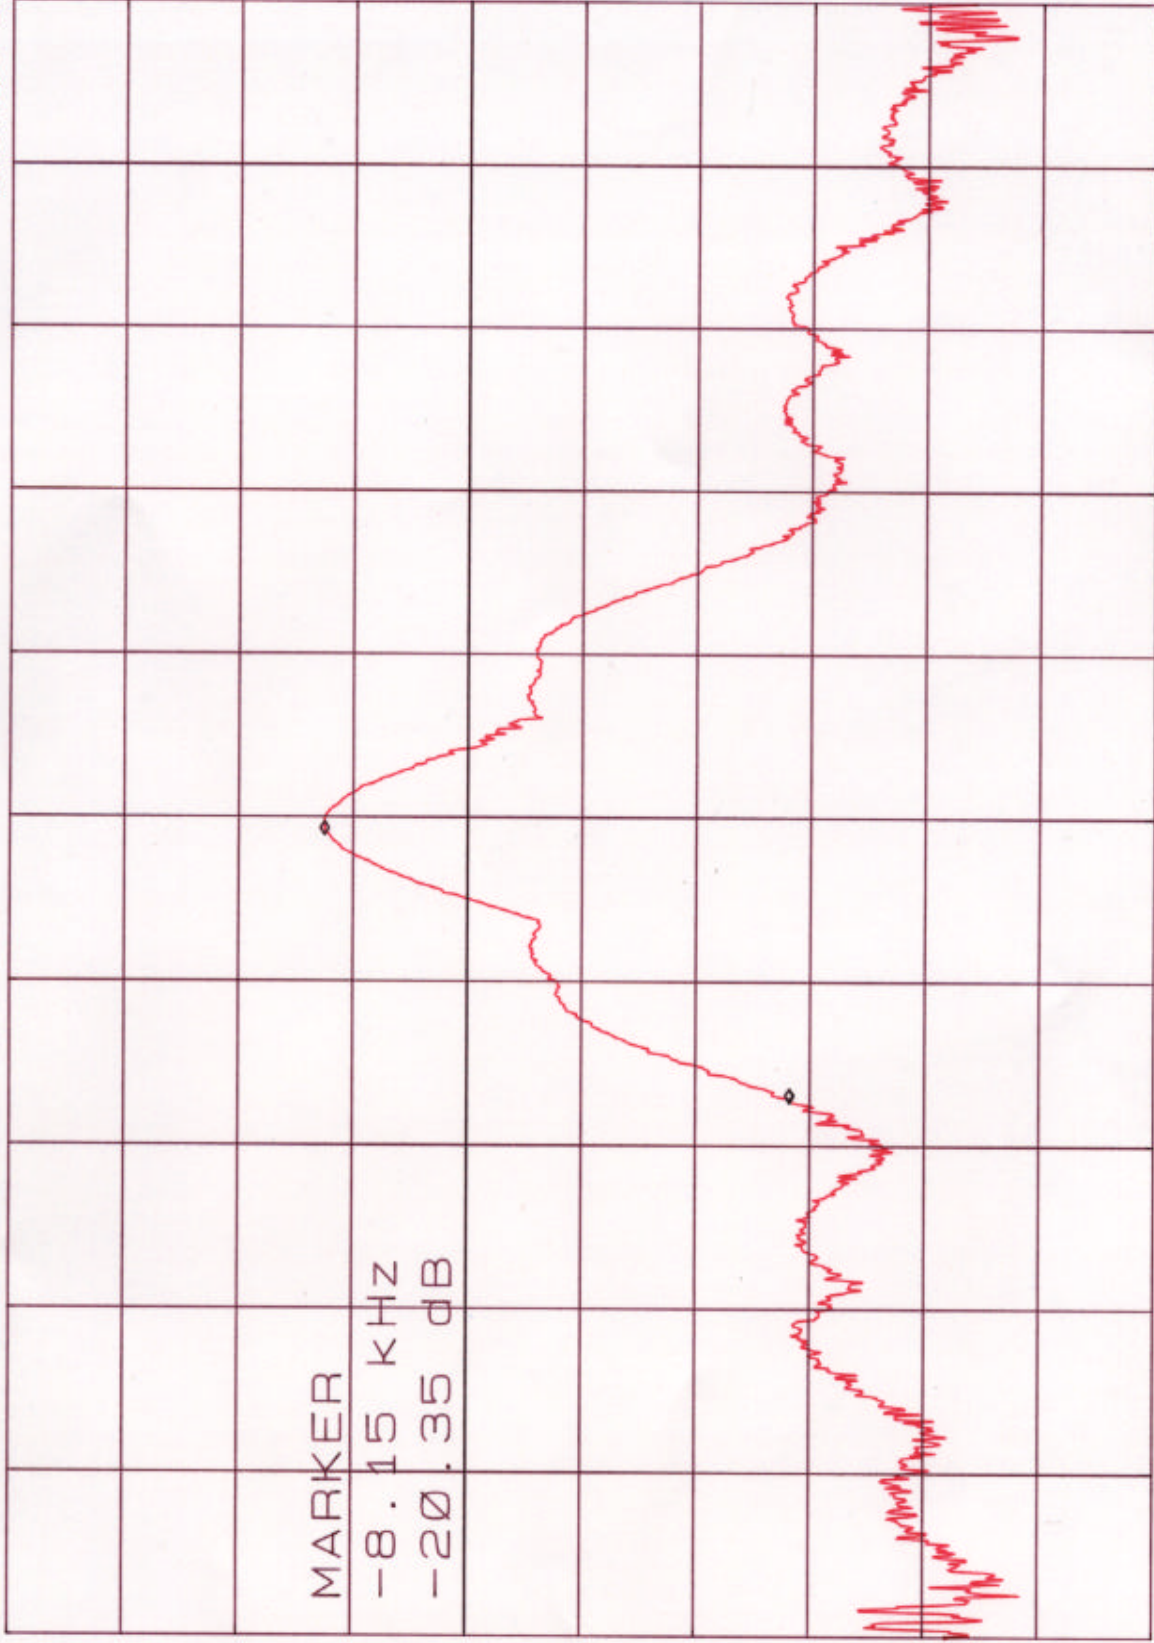

V700-HMC73

FCC ID:E4E6CYAIDV7000100

REF 97.0 dB V
ATTEN 10 dB

MKR -8.15 KHZ
-20.35 dB

5 dB/

MARKER

-8.15 KHZ
-20.35 dB

DL 77.0
dB V

CORR'D

CENTER 126.50 KHZ
RES BW 3 KHZ

VBW 3 KHZ

SPAN 50.00 KHZ
SWP 100 msec

V700-HMC73

FCC ID:E4E6CYAIDV7000100

MKR 8.95 KHZ
-20.10 dB

REF 97.0 dB V ATTEN 10 dB

5 dB/

MARKER
8.95 KHZ
-20.10 dB

DL 77.0
dB V

CORR'D

CENTER 126.50 KHZ
RES BW 3 KHZ
SPAN 50.00 KHZ
SWP 100 msec
VBW 3 KHZ