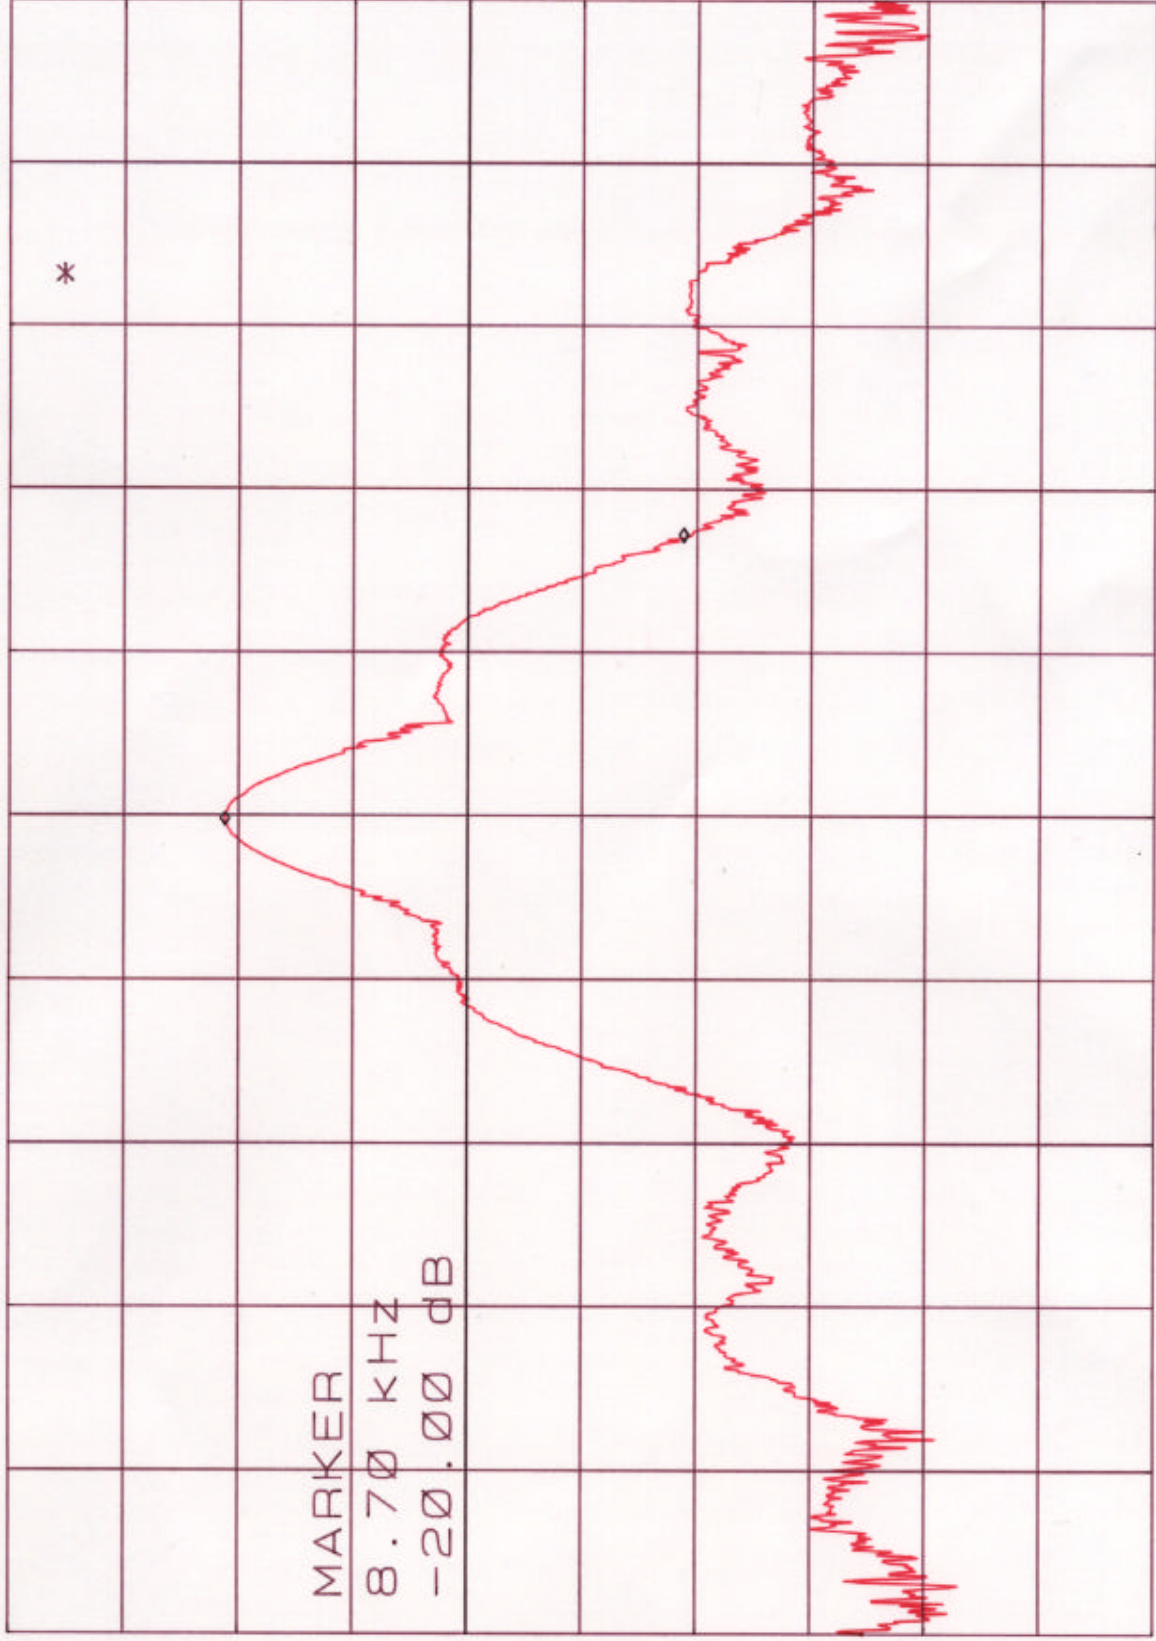

V700-HMC71

FCC ID: E4E6CYAIDV7000100

MKR -8.10 KHZ
-20.20 dB

REF 102.0 dB V ATTEN 10 dB

5 dB/

MARKER
-8.10 KHZ
-20.20 dB

DL 82.0
dB V

CORR'D

SPAN 50.00 KHZ
SWP 100 msec

VBW 3 KHZ

CENTER 126.35 KHZ
RES BW 3 KHZ

V700-HMC71

FCC ID: E4E6CYAIDV7000100

REF 102.0 dB V ATTEN 10 dB
MKR 8.70 KHZ
-20.00 dB

5 dB/

MARKER
8.70 KHZ
-20.00 dB

DL 82.0
dB V

CORR'D

CENTER 126.35 KHZ
RES BW 3 KHZ
SPAN 50.00 KHZ
SWP 100 msec