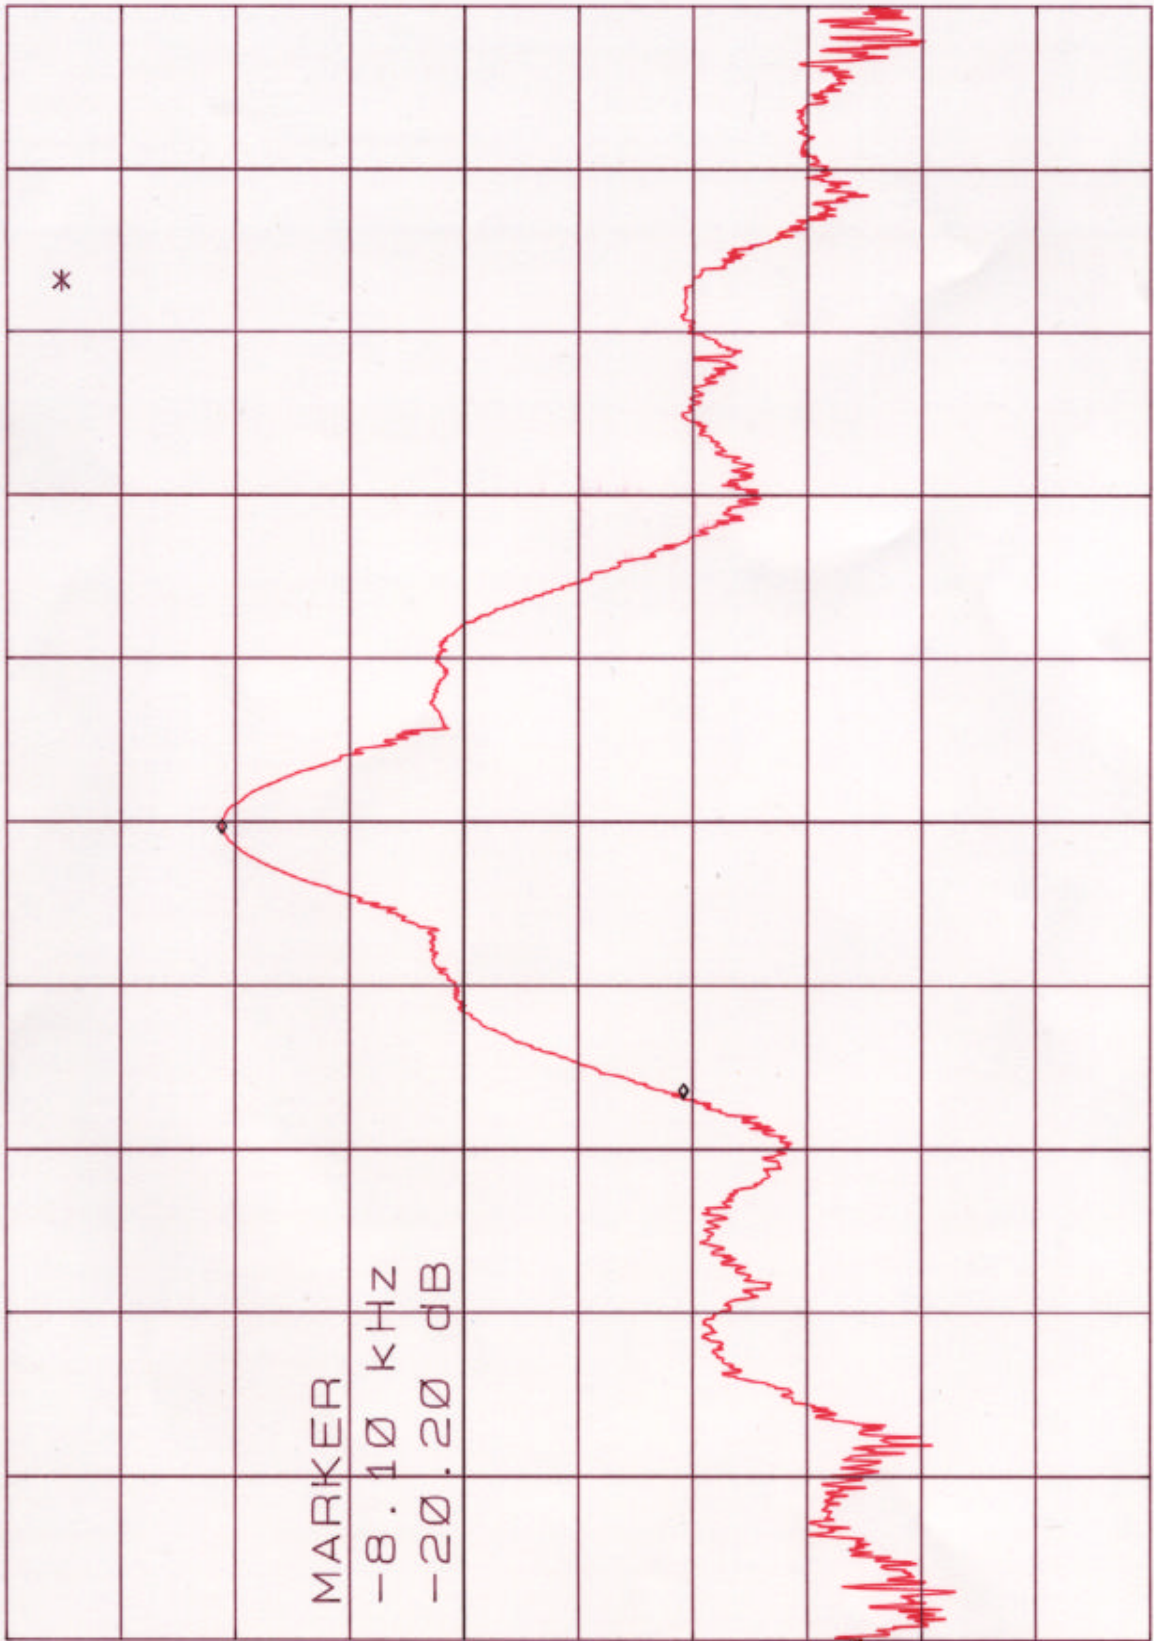

V700-HMC71

FCC ID: E4E6CYAIDV7000100

MKR -8.10 KHZ
-20.20 dB

REF 102.0 dB V ATTEN 10 dB

5 dB/

MARKER
-8.10 KHZ
-20.20 dB

DL 82.0
dB V

CORR'D

SPAN 50.00 KHZ
SWP 100 msec

VBW 3 KHZ

CENTER 126.35 KHZ
RES BW 3 KHZ

V700-HMC71

FCC ID: E4E6CYAIDV7000100

REF 102.0 dB V ATTEN 10 dB
MKR 8.70 KHZ
-20.00 dB

5 dB/

MARKER
8.70 KHZ
-20.00 dB

DL 82.0
dB V

CORR'D

CENTER 126.35 KHZ
RES BW 3 KHZ
SPAN 50.00 KHZ
SWP 100 msec