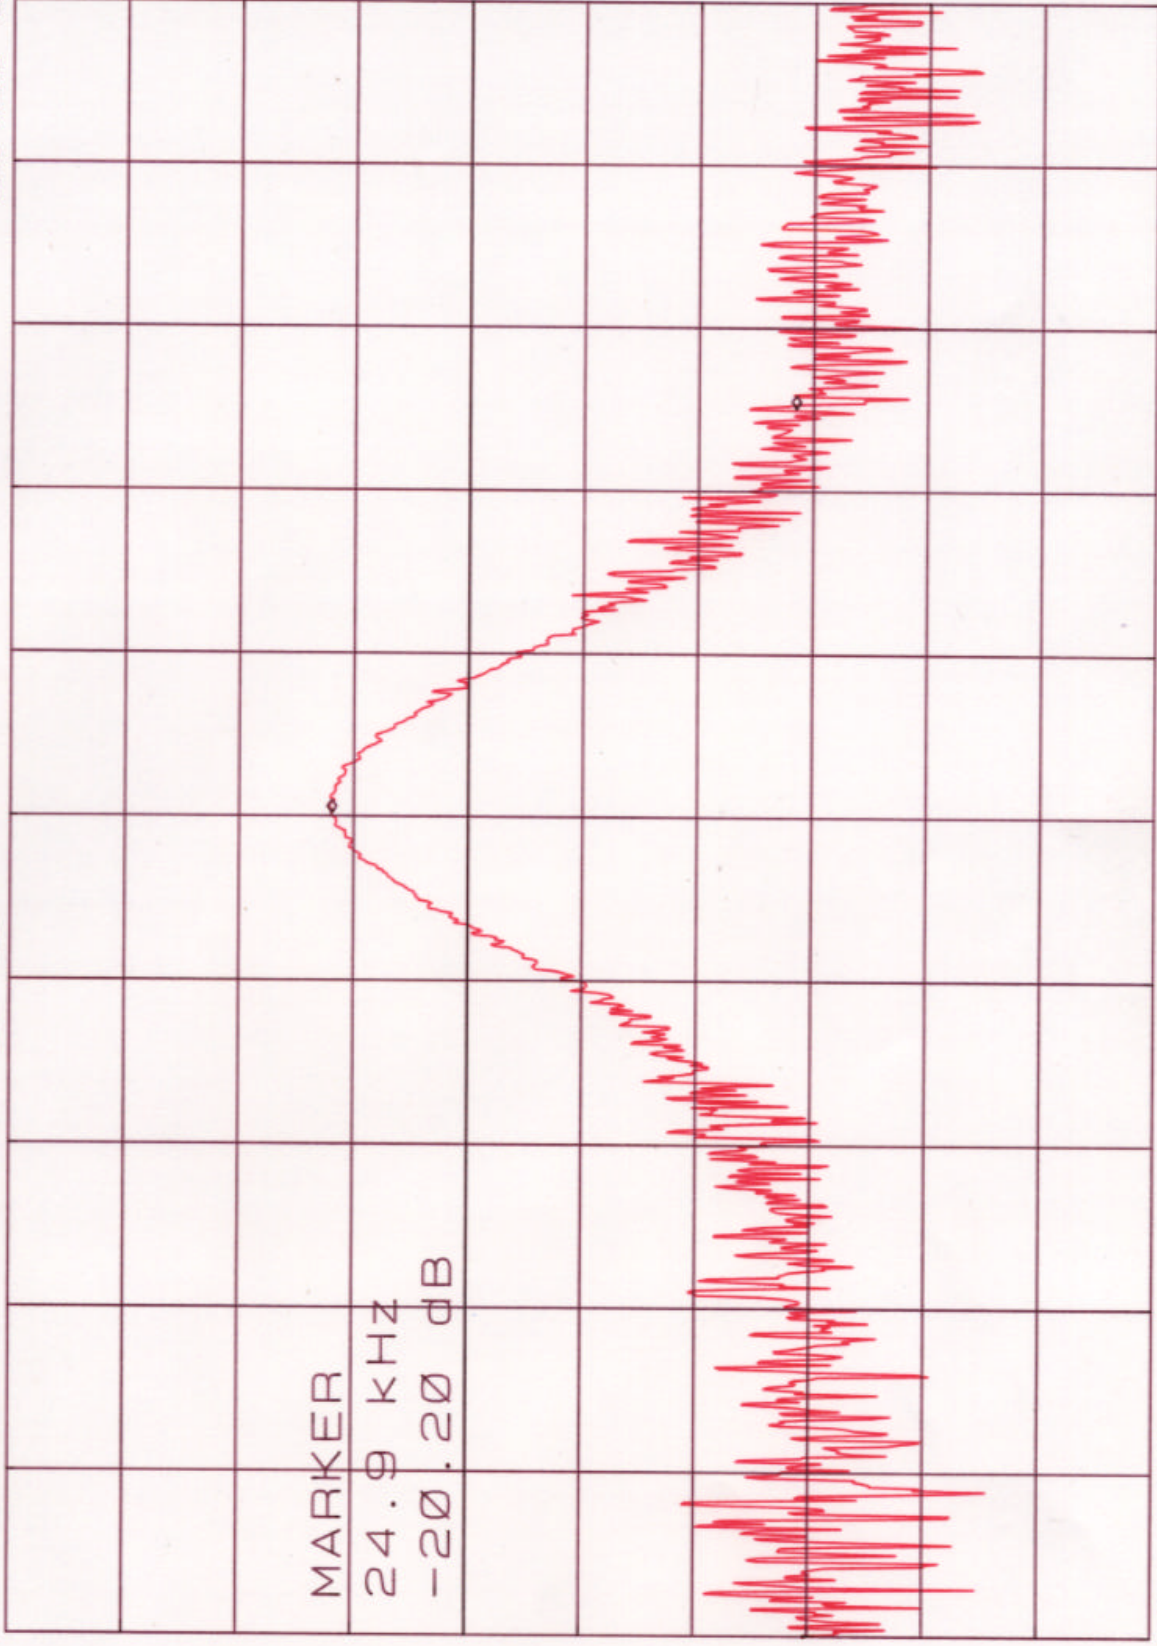

V700-HMC73

FCC ID:E4E6CYAIDV7000100

MKR 24.9 KHZ  
-20.20 dB

REF 97.0 dB V ATTEN 10 dB

5 dB/

MARKER  
24.9 KHZ  
-20.20 dB

DL 77.0  
dB V

CENTER 125.0 KHZ  
RES BW 10 KHZ  
VBW 10 KHZ  
SPAN 100.0 KHZ  
SWP 30 msec