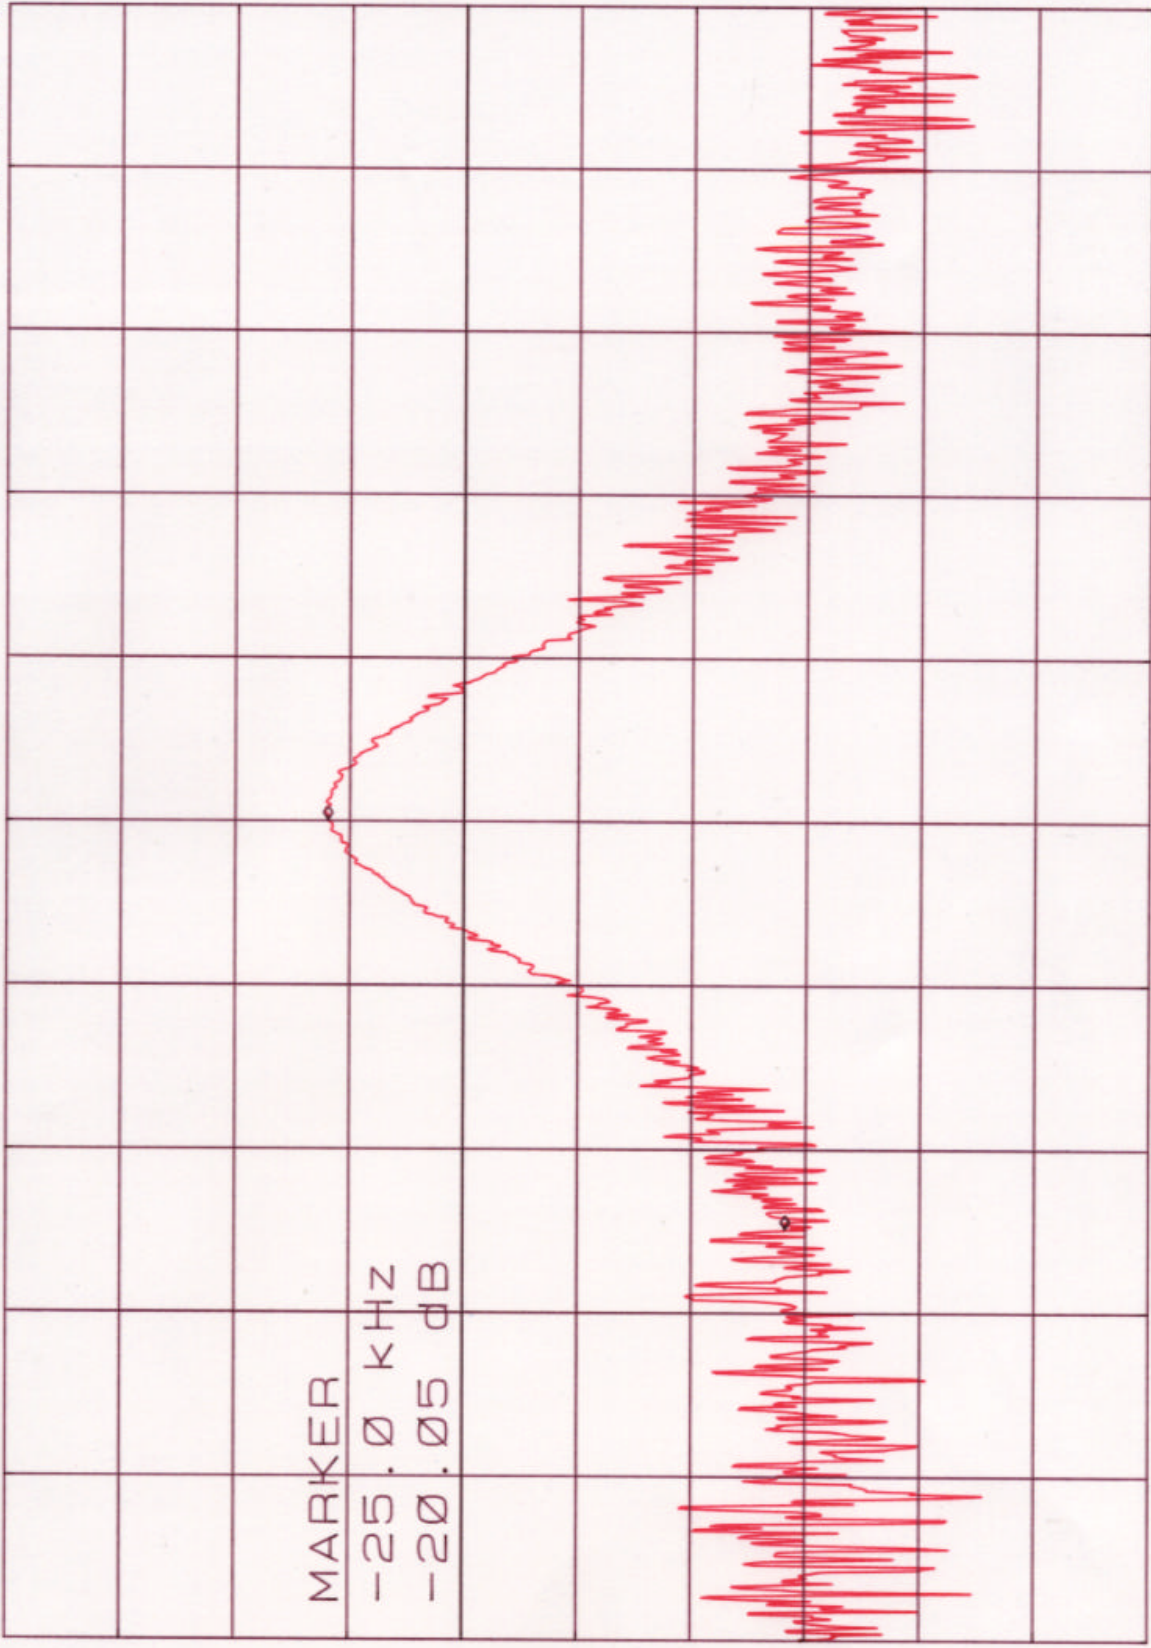

V700-HMC73

FCC ID: E4E6CYAIDV7000100

MKR -25.0 KHZ  
-20.05 dB

ATTEN 10 dB

REF 97.0 dB V

5 dB/

MARKER  
-25.0 KHZ  
-20.05 dB

DL  
77.0  
dB V

CENTER 125.0 KHZ  
RES BW 10 KHZ  
SPAN 100.0 KHZ  
SWP 30 msec  
VBW 10 KHZ