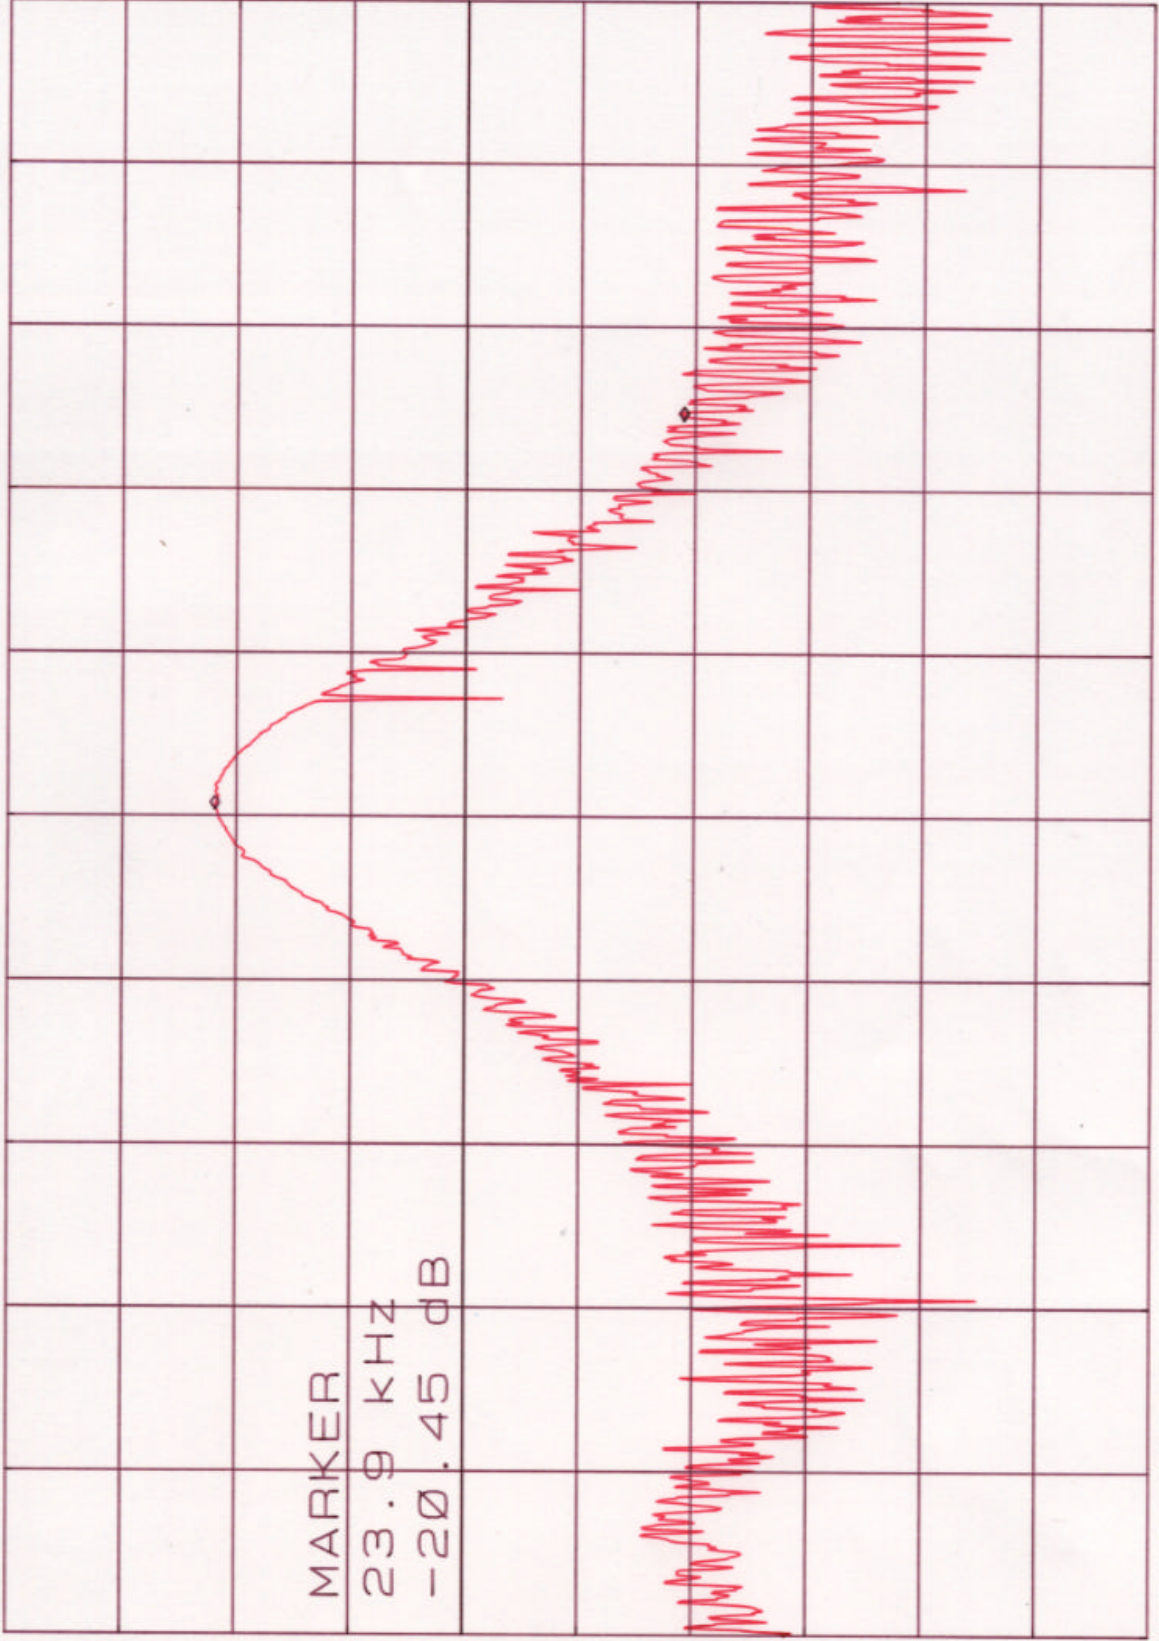

V700-HMC71

FCC ID:E4E6CYAIDV7000100

MKR 23.9 KHZ
-20.45 dB

REF 102.0 dB V ATTEN 10 dB

5 dB/

MARKER
23.9 KHZ
-20.45 dB

DL
82.0
dB V

CENTER 125.0 KHZ
RES BW 10 KHZ

VBW 10 KHZ

SPAN 100.0 KHZ
SWP 30 msec