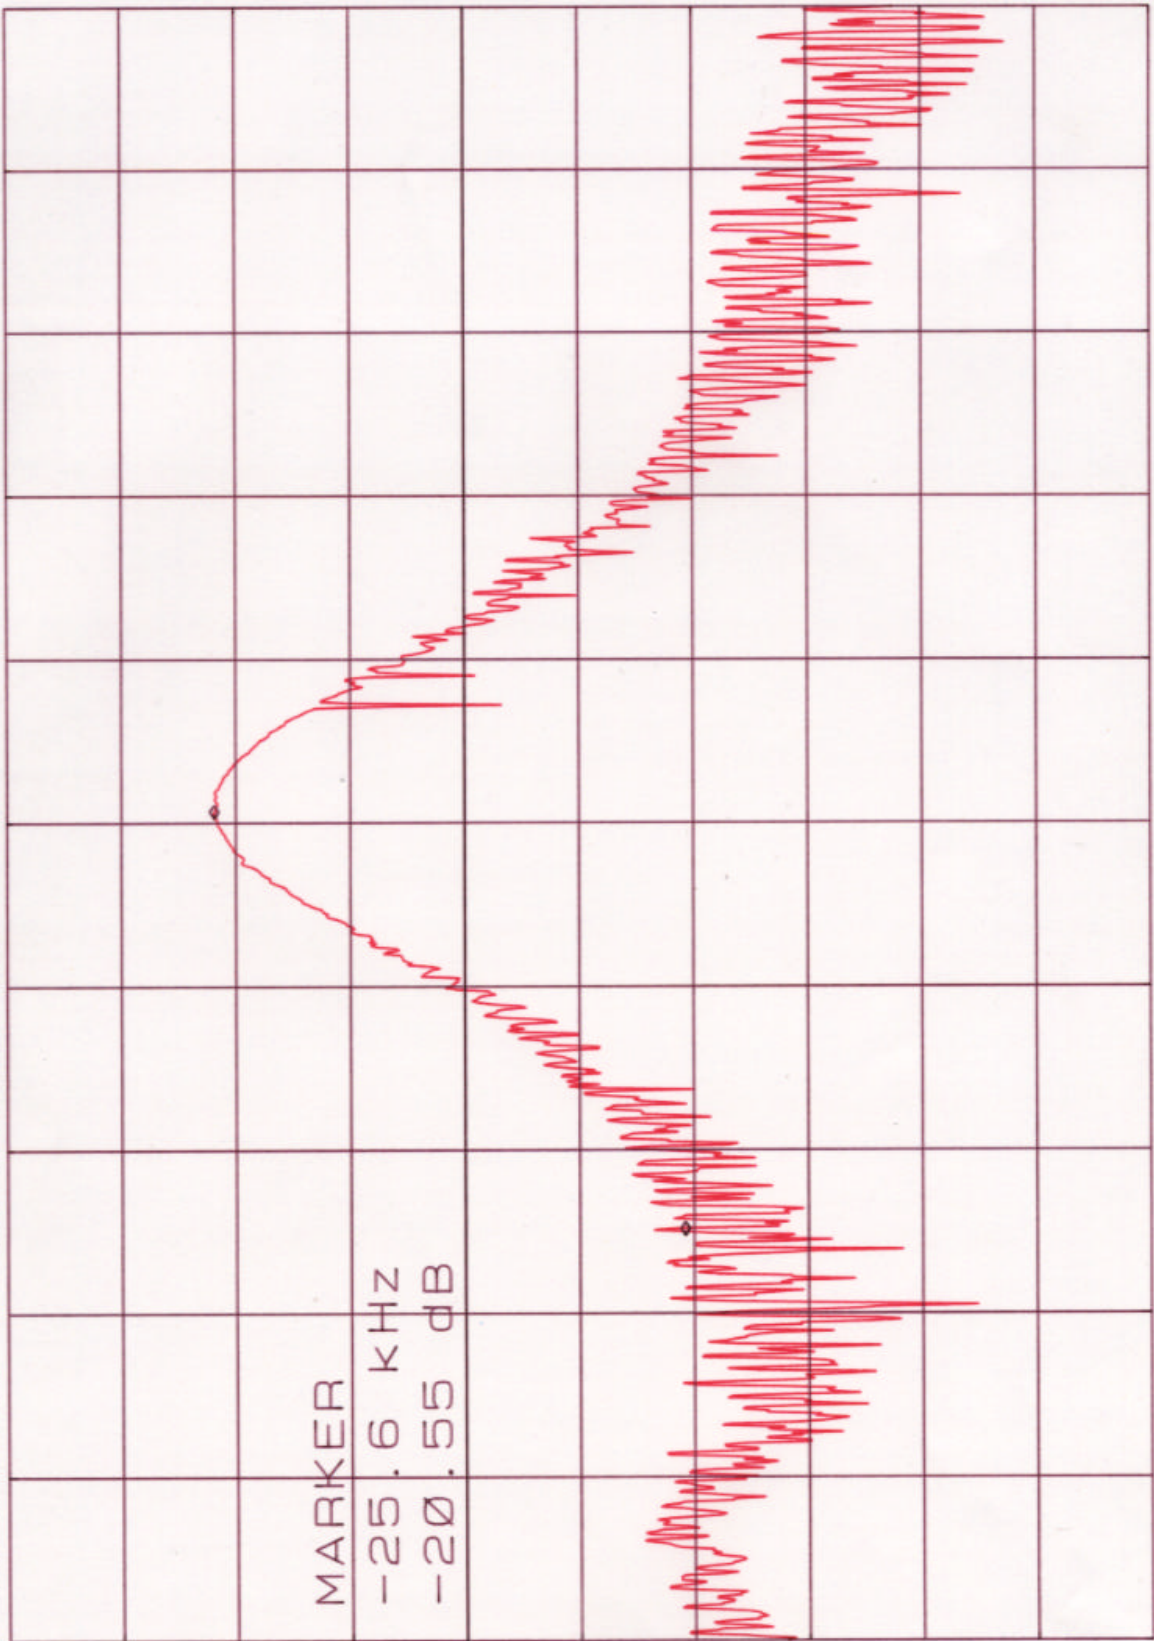

V700-HMC71

FCC ID:E4E6CYAIDV7000100

REF 102.0 dB V ATTEN 10 dB

MKR

-25.6 KHZ
-20.55 dB

5 dB/

MARKER

-25.6 KHZ
-20.55 dB

DL
82.0
dB V

CENTER 125.0 KHZ
RES BW 10 KHZ
VBW 10 KHZ
SPAN 100.0 KHZ
SWP 30 msec