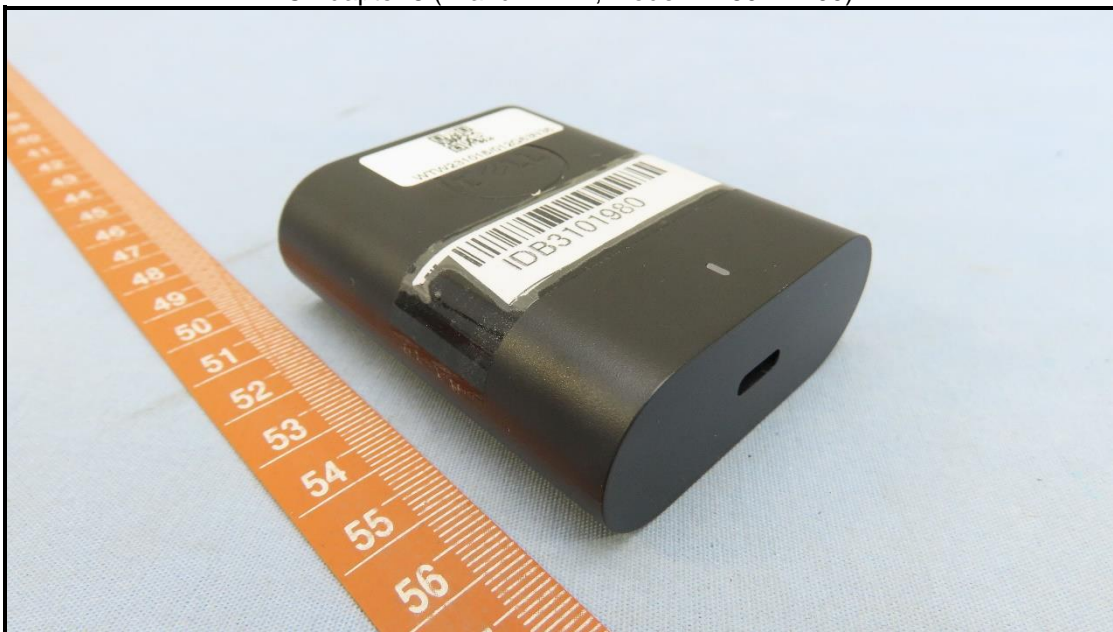

AC Adapter 8 (Brand: DELL, Model: LA60NM200)