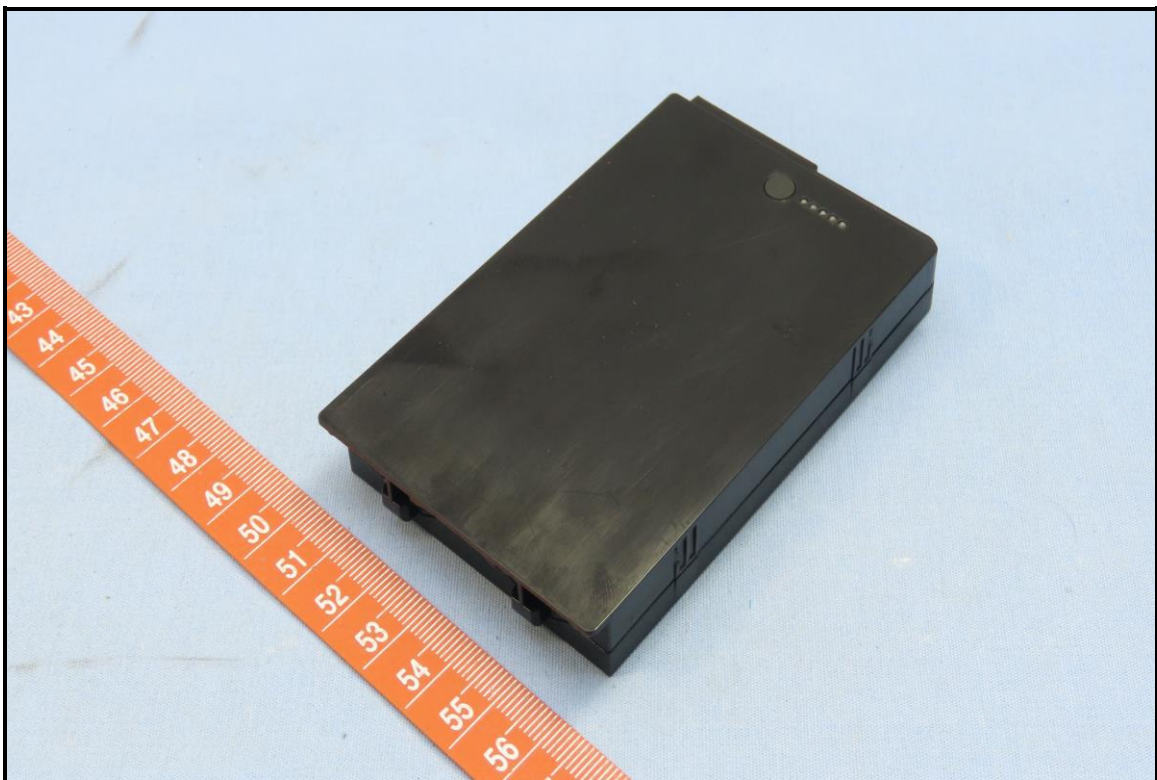

BUREAU
VERITAS

CONSTRUCTION PHOTOS OF EUT

Model: T06H / Brand: DELL

BUREAU VERITAS