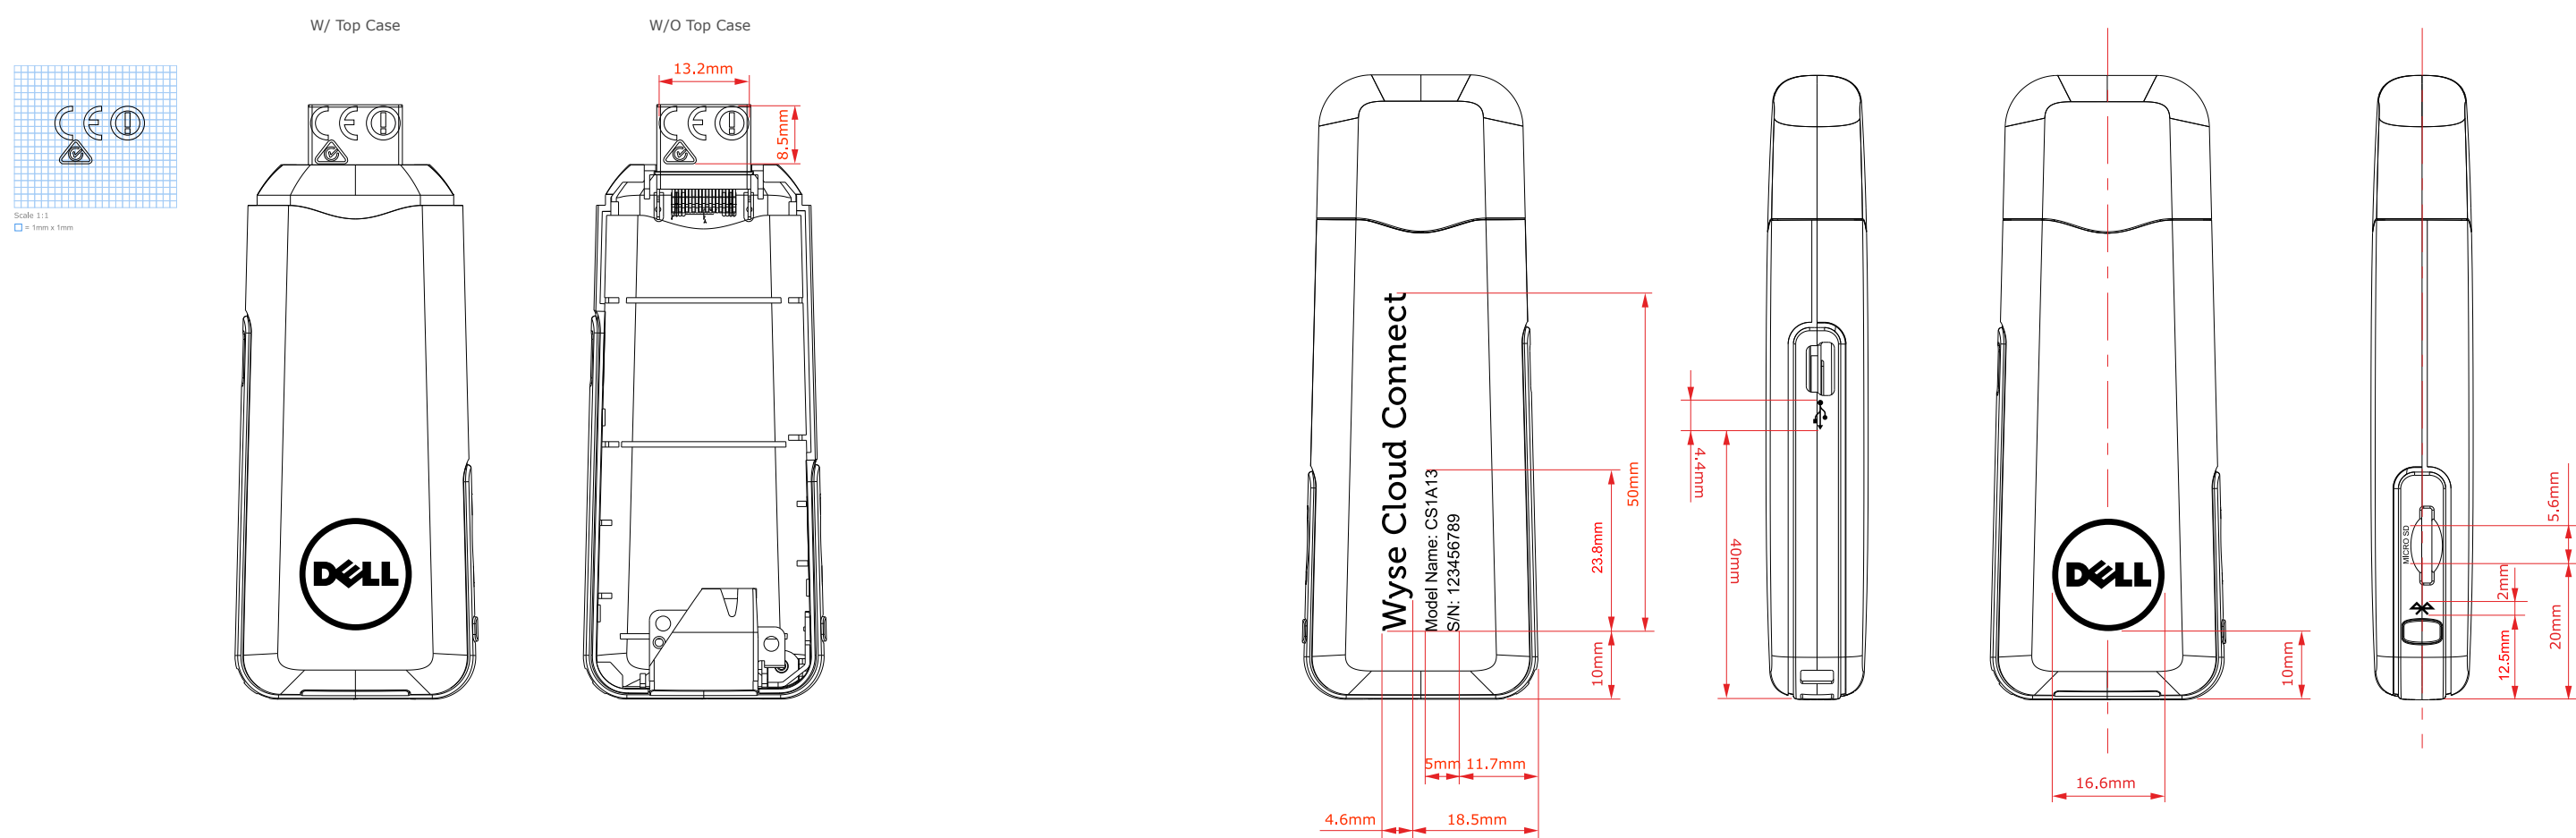

網版印刷稿 1:1 Artwork (For Australia)

印刷色 (Color)

1. 顏色(Color): Pantone 428 M
   表面處理(Finish): 平光(Matte)
   Wyse Cloud Connect
2. 顏色(Color): Pantone 424 M
   表面處理(Finish): 平光(Matte)
3. Model Name: CS1A13
   S/N: 123456789

   雷射雕刻(Laser Engraving)
4. 雷射雕刻(Laser Engraving)