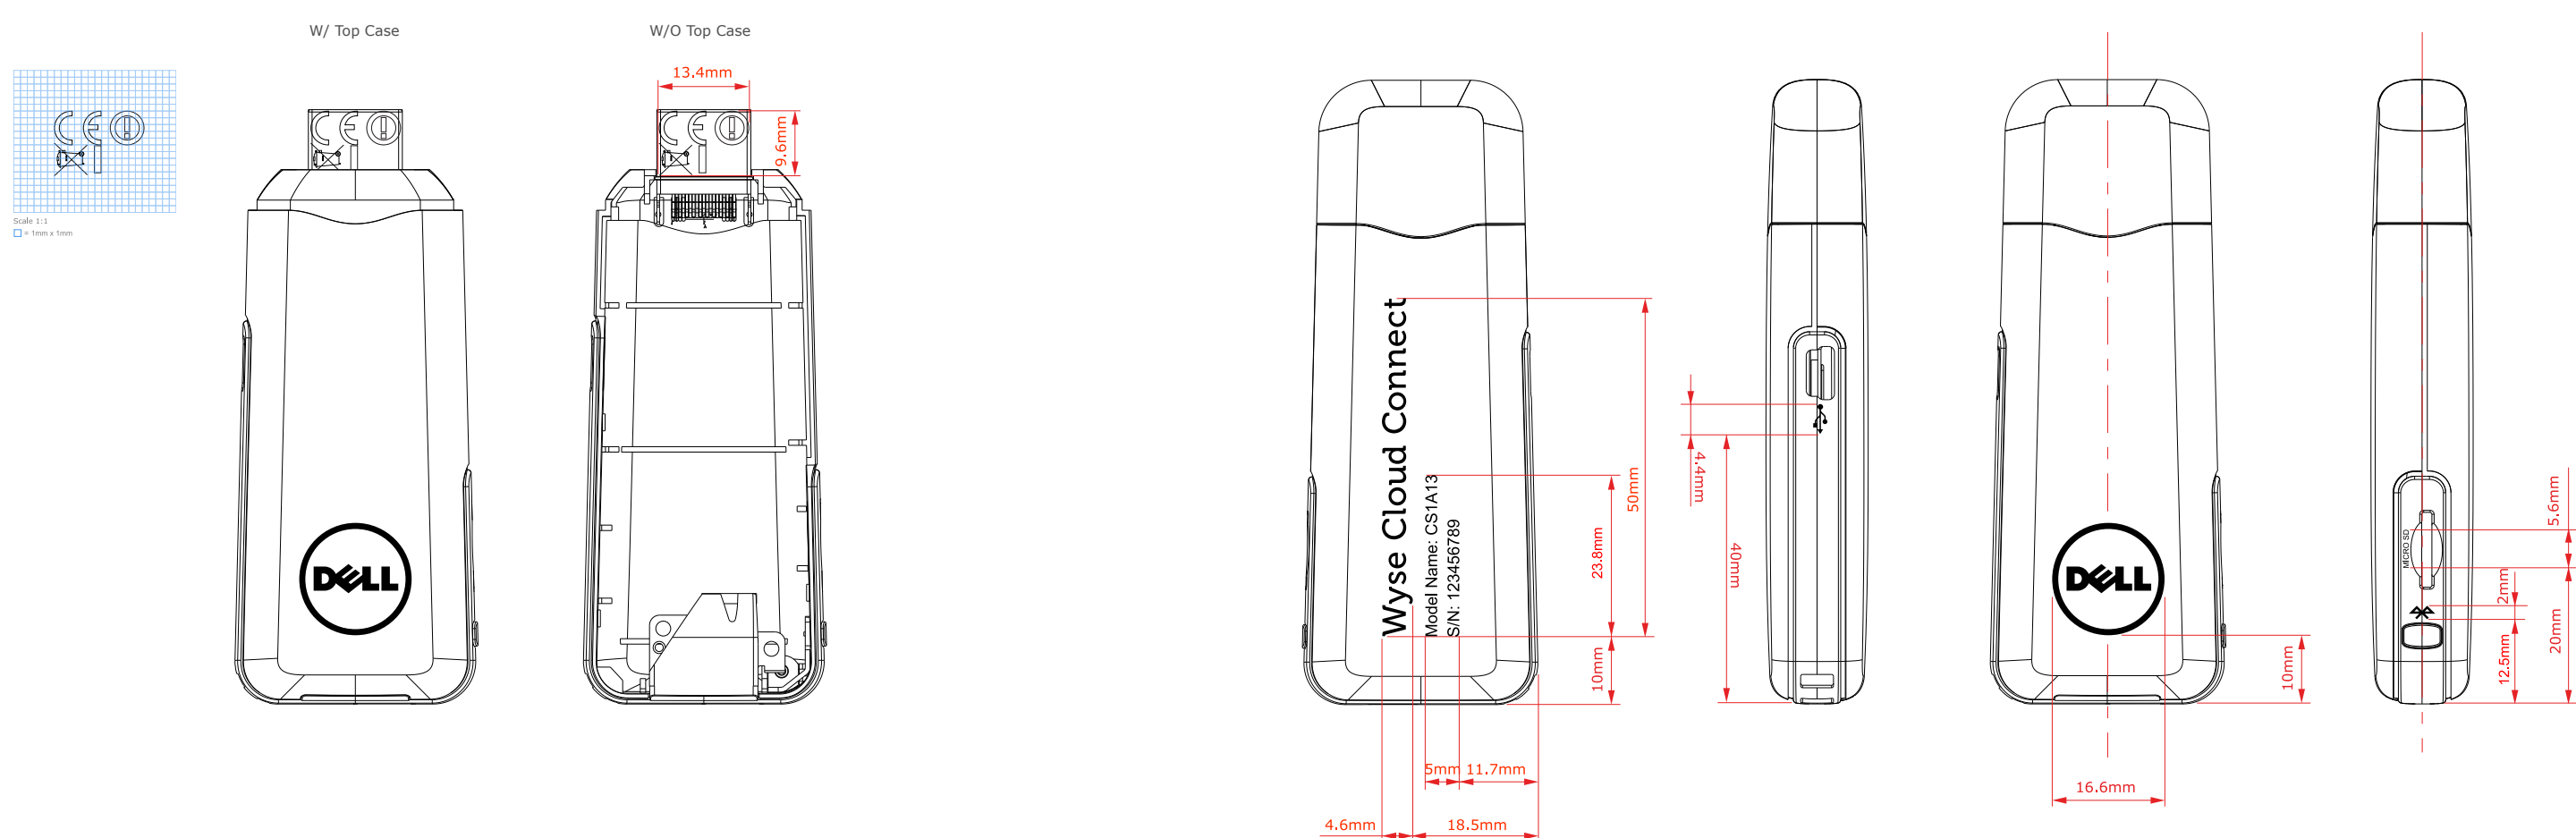

網版印刷稿 1:1 Artwork (For America)

印刷色 (Color)

- 

顏色(Color): Pantone 428 M
表面處理(Finish): 平光(Matte)
Wyse Cloud Connect
- 

顏色(Color): Pantone 424 M
表面處理(Finish): 平光(Matte)
- Model Name: CS1A13
S/N: 123456789 FCC ID: E2KCS1A13

雷射雕刻(Laser Engraving)
- 

雷射雕刻(Laser Engraving)

網版印刷稿 1:1 Artwork (For EURO)

印刷色 (Color)

- 

顏色(Color): Pantone 428 M
表面處理(Finish): 平光(Matte)
Wyse Cloud Connect
- 

顏色(Color): Pantone 424 M
表面處理(Finish): 平光(Matte)
- Model Name: CS1A13
S/N: 123456789