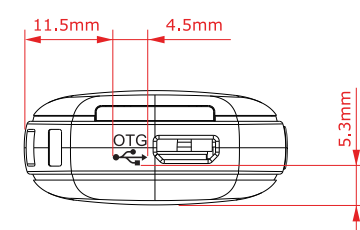

網版印刷稿 1:1 Artwork (For America)

印刷色 (Color)

1. 顏色(Color): Pantone 428 M
   表面處理(Finish): 平光(Matte)
   Wyse Cloud Connect
2. 顏色(Color): Pantone 424 M
   表面處理(Finish): 平光(Matte)
3. Model Name: CS1A13
   S/N: 123456789   FCC ID: E2KCS1A13

   雷射雕刻(Laser Engraving)
4. 雷射雕刻(Laser Engraving)

網版印刷稿 1:1 Artwork (For EURO)

印刷色 (Color)

1. 顏色(Color): Pantone 428 M
   表面處理(Finish): 平光(Matte)
   Wyse Cloud Connect
2. 顏色(Color): Pantone 424 M
   表面處理(Finish): 平光(Matte)
3. Model Name: CS1A13
   S/N: 123456789

   雷射雕刻(Laser Engraving)
4. 雷射雕刻(Laser Engraving)

網版印刷稿 1:1 Artwork (For Australia)

印刷色 (Color)

1. 顏色(Color): Pantone 428 M
   表面處理(Finish): 平光(Matte)
   Wyse Cloud Connect
2. 顏色(Color): Pantone 424 M
   表面處理(Finish): 平光(Matte)
3. Model Name: CS1A13
   S/N: 123456789

   雷射雕刻(Laser Engraving)
4. 雷射雕刻(Laser Engraving)