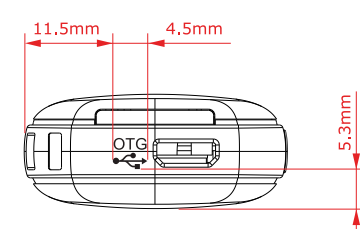

網版印刷稿 1:1 Artwork (For America)

印刷色 (Color)

1. 顏色(Color): Pantone 428 M
   表面處理(Finish): 平光(Matte)
   Wyse Cloud Connect
2. 顏色(Color): Pantone 424 M
   表面處理(Finish): 平光(Matte)
3. Model Name: CS1A13
   S/N: 123456789   FCC ID: E2KCS1A13

   雷射雕刻(Laser Engraving)
4. 雷射雕刻(Laser Engraving)

網版印刷稿 1:1 Artwork (For EURO)

印刷色 (Color)

1. 顏色(Color): Pantone 428 M
   表面處理(Finish): 平光(Matte)
   Wyse Cloud Connect
2. 顏色(Color): Pantone 424 M
   表面處理(Finish): 平光(Matte)
3. Model Name: CS1A13
   S/N: 123456789

   雷射雕刻(Laser Engraving)
4. 雷射雕刻(Laser Engraving)

網版印刷稿 1:1 Artwork (For Australia)

印刷色 (Color)

1. 顏色(Color): Pantone 428 M
   表面處理(Finish): 平光(Matte)
   Wyse Cloud Connect
2. 顏色(Color): Pantone 424 M
   表面處理(Finish): 平光(Matte)
3. Model Name: CS1A13
   S/N: 123456789

   雷射雕刻(Laser Engraving)
4. 雷射雕刻(Laser Engraving)