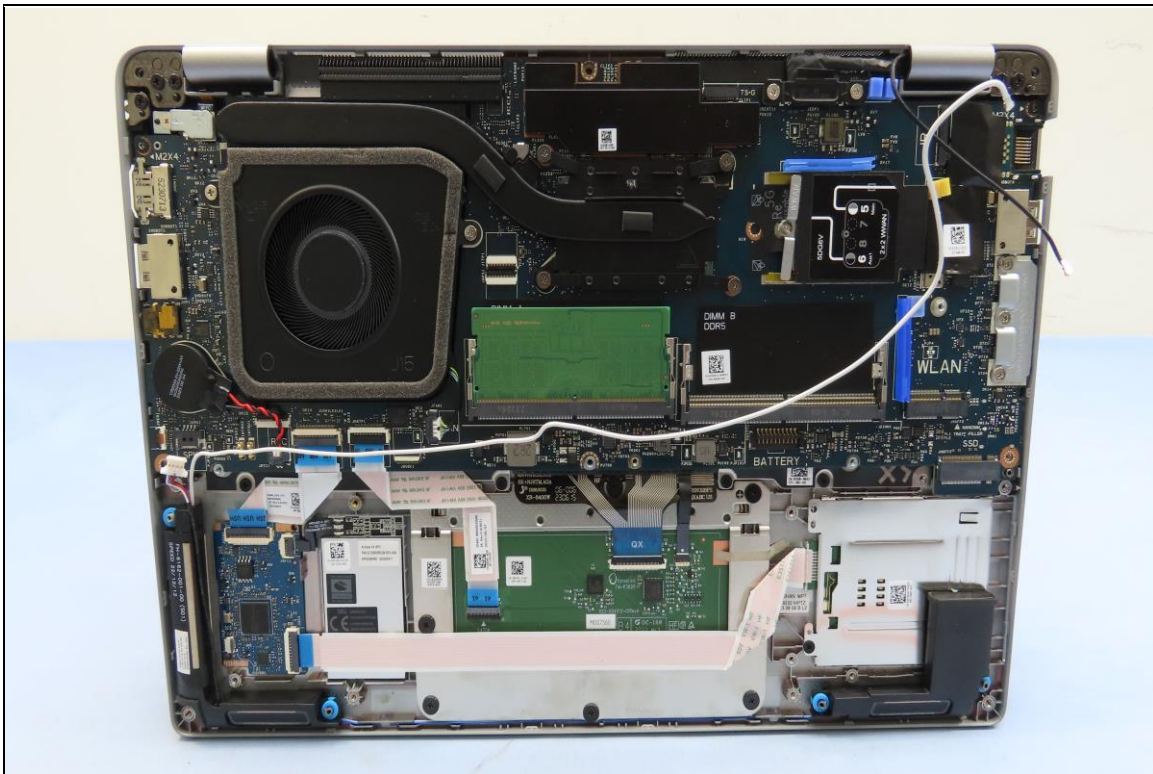

BUREAU
VERITAS

CONSTRUCTION PHOTOS OF EUT

Brand : DELL / Model : DWRFD2303

End-product Portable Computer (Brand: DELL / Model: P165G)

BUREAU
VERITAS

BUREAU
VERITAS

**BUREAU
VERITAS**

BUREAU
VERITAS