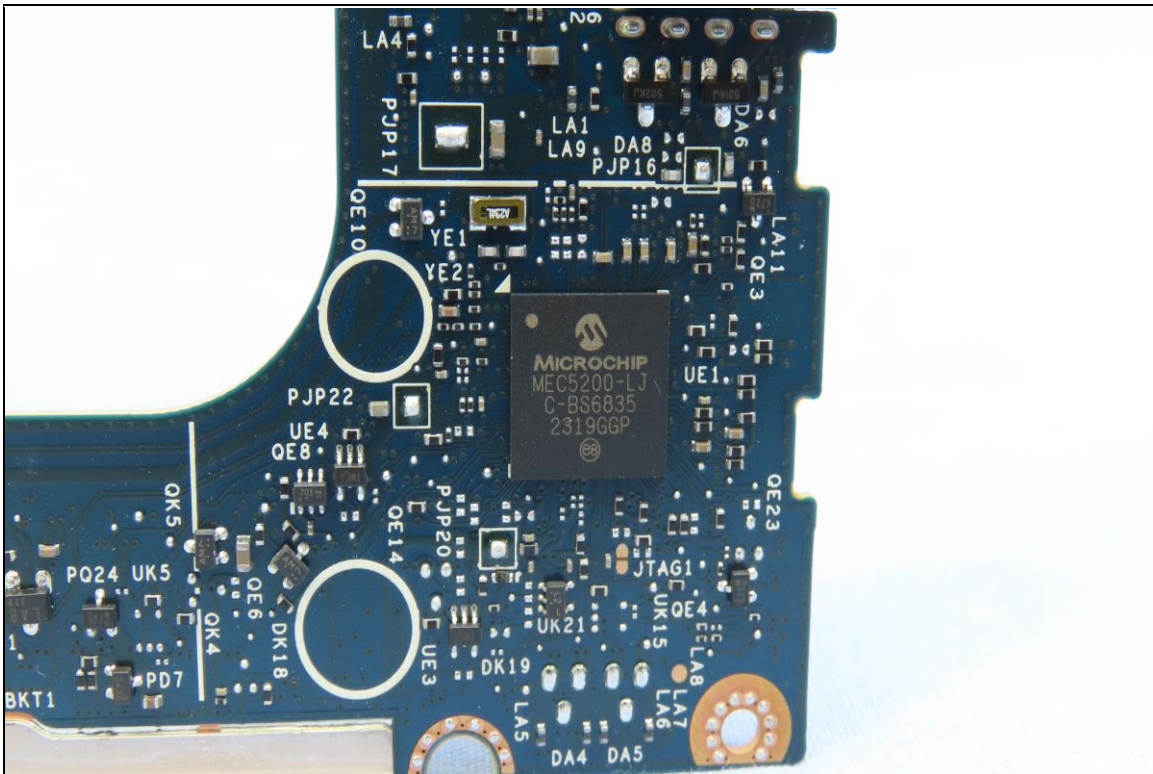

BUREAU
VERITAS

CONSTRUCTION PHOTOS OF EUT

Brand : DELL / Model : DWRFD2303

End-product Portable Computer (Brand: DELL / Model: P165G)

BUREAU
VERITAS

BUREAU
VERITAS

**BUREAU
VERITAS**

BUREAU
VERITAS