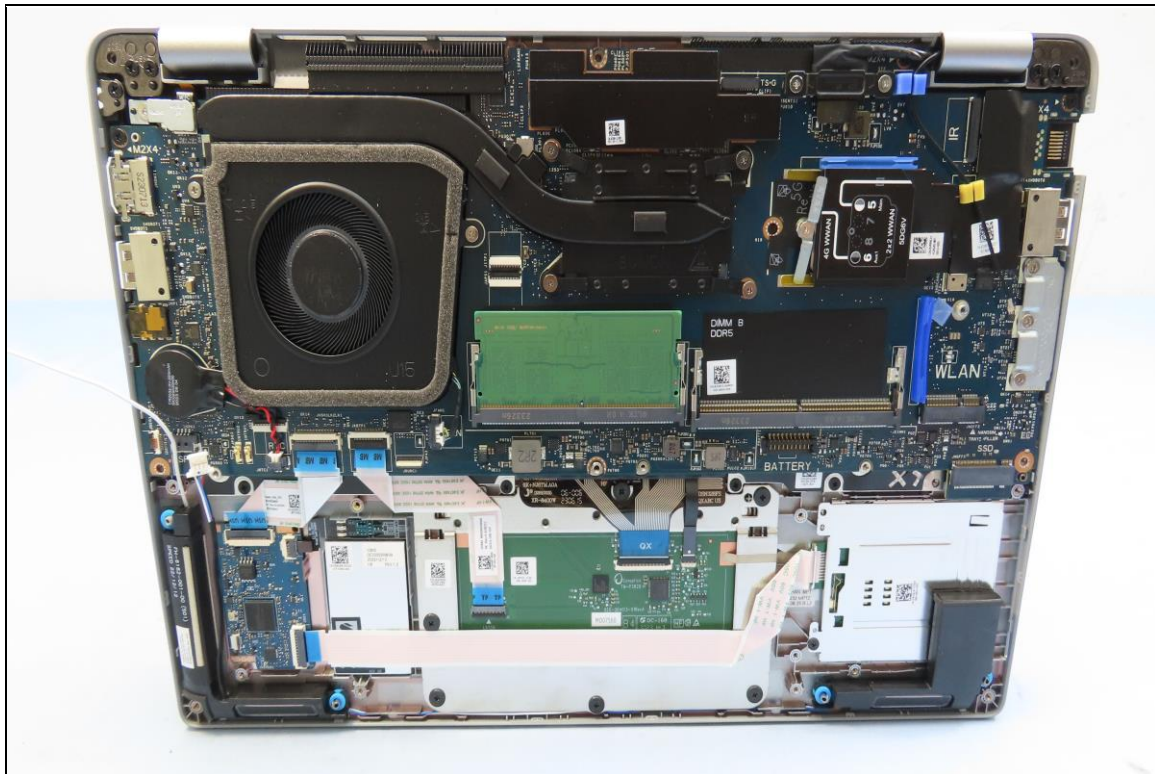

BUREAU
VERITAS

CONSTRUCTION PHOTOS OF EUT

Brand : DELL / Model : DWRFD2303

End-product Portable Computer (Brand: DELL / Model: P165G)

BUREAU
VERITAS

BUREAU
VERITAS

**BUREAU
VERITAS**

BUREAU
VERITAS