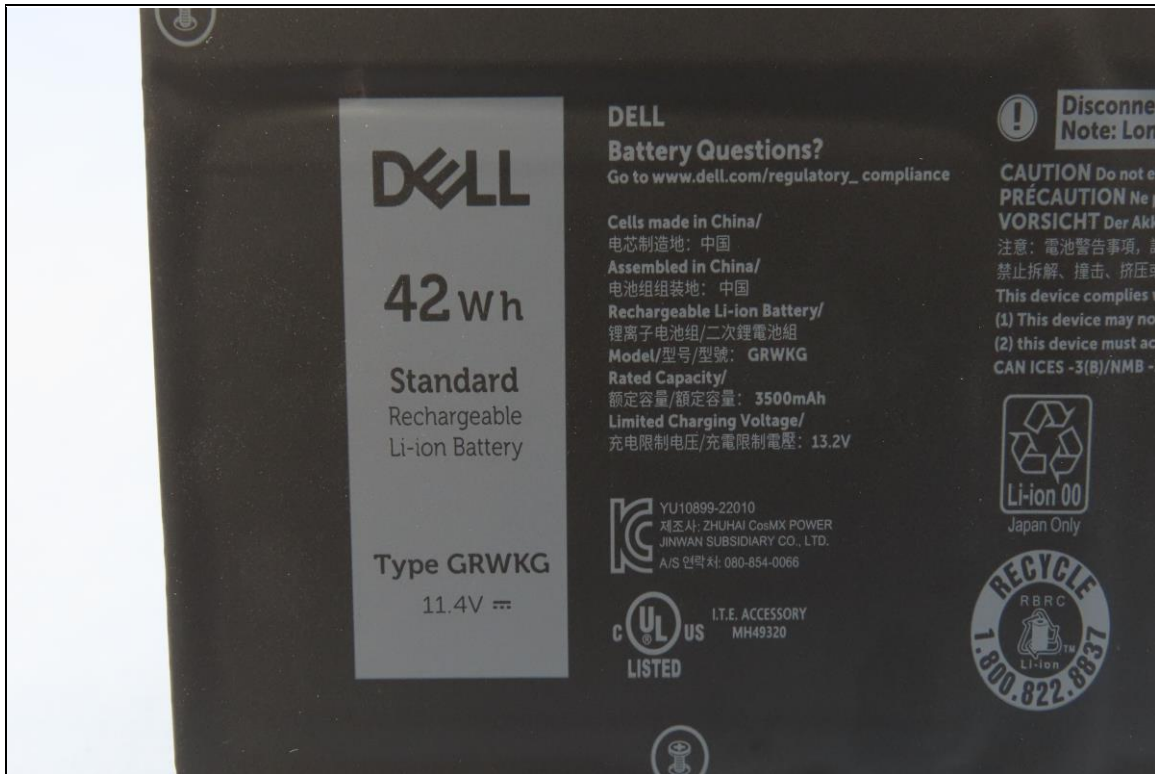

BUREAU
VERITAS