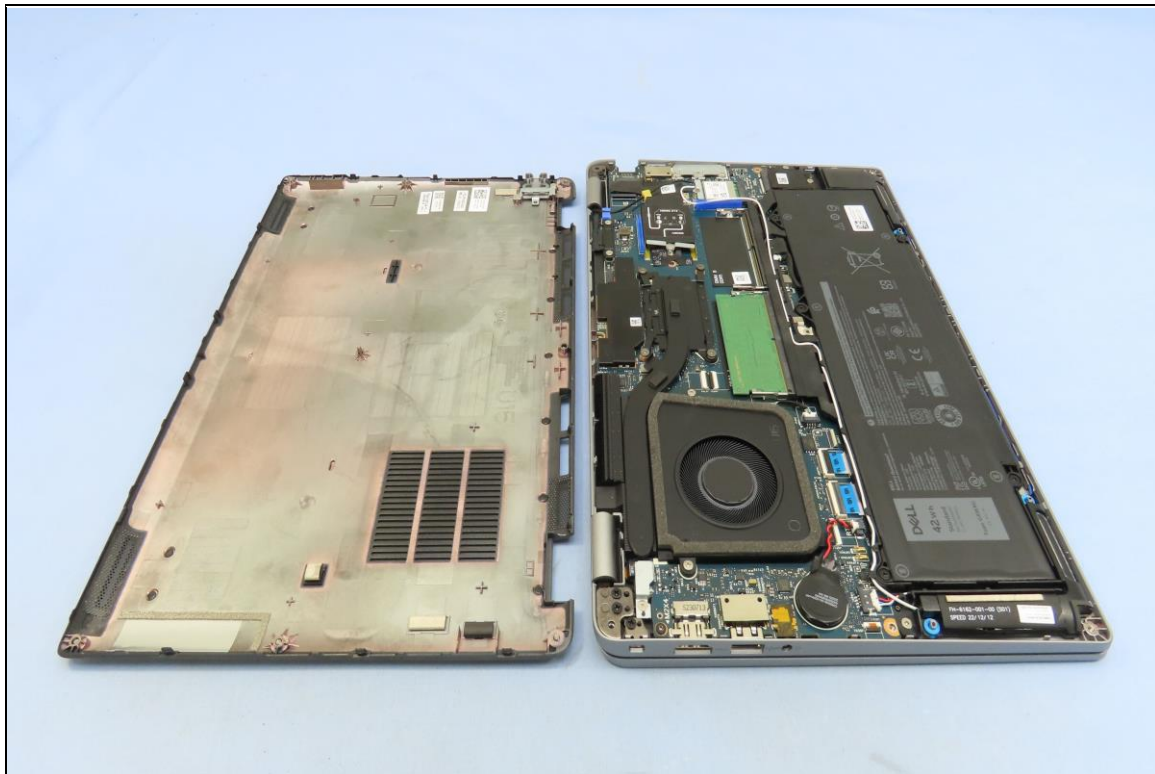

BUREAU
VERITAS

CONSTRUCTION PHOTOS OF EUT

Brand : DELL / Model : DWRFD2303

End-product Portable Computer (Brand: DELL / Model: P165G)

BUREAU
VERITAS

BUREAU
VERITAS

**BUREAU
VERITAS**

BUREAU
VERITAS