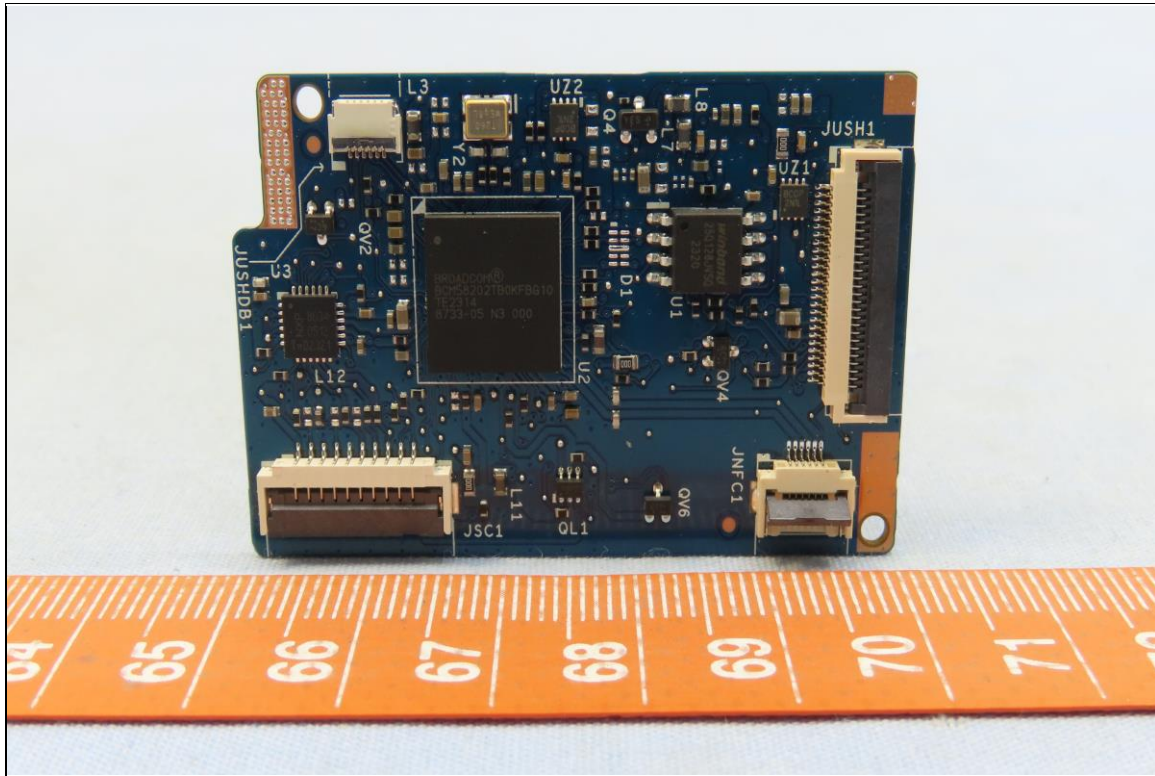

BUREAU
VERITAS

CONSTRUCTION PHOTOS OF EUT

Brand : DELL / Model : DWRFD2303

End-product Portable Computer (Brand: DELL / Model: P165G)

BUREAU
VERITAS

BUREAU
VERITAS

**BUREAU
VERITAS**

BUREAU
VERITAS