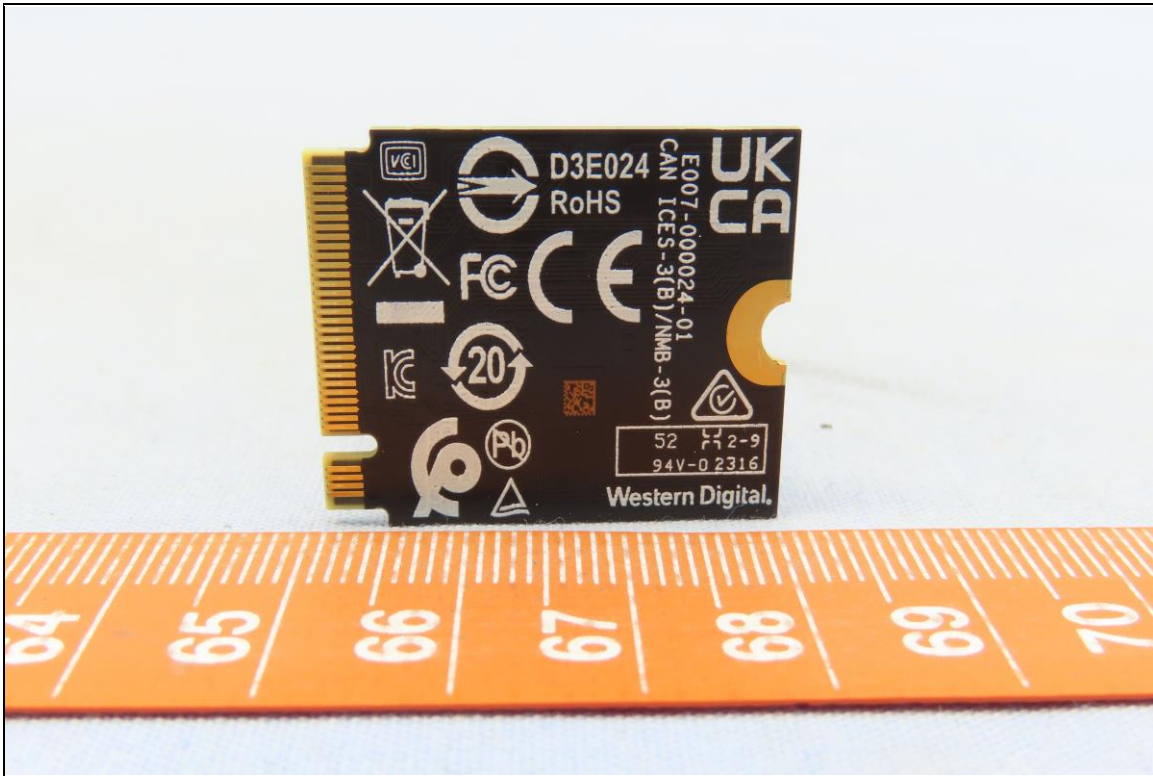

BUREAU
VERITAS

CONSTRUCTION PHOTOS OF EUT

Brand : DELL / Model : DWRFD2303

End-product Portable Computer (Brand: DELL / Model: P165G)

BUREAU
VERITAS

BUREAU
VERITAS

**BUREAU
VERITAS**

BUREAU
VERITAS