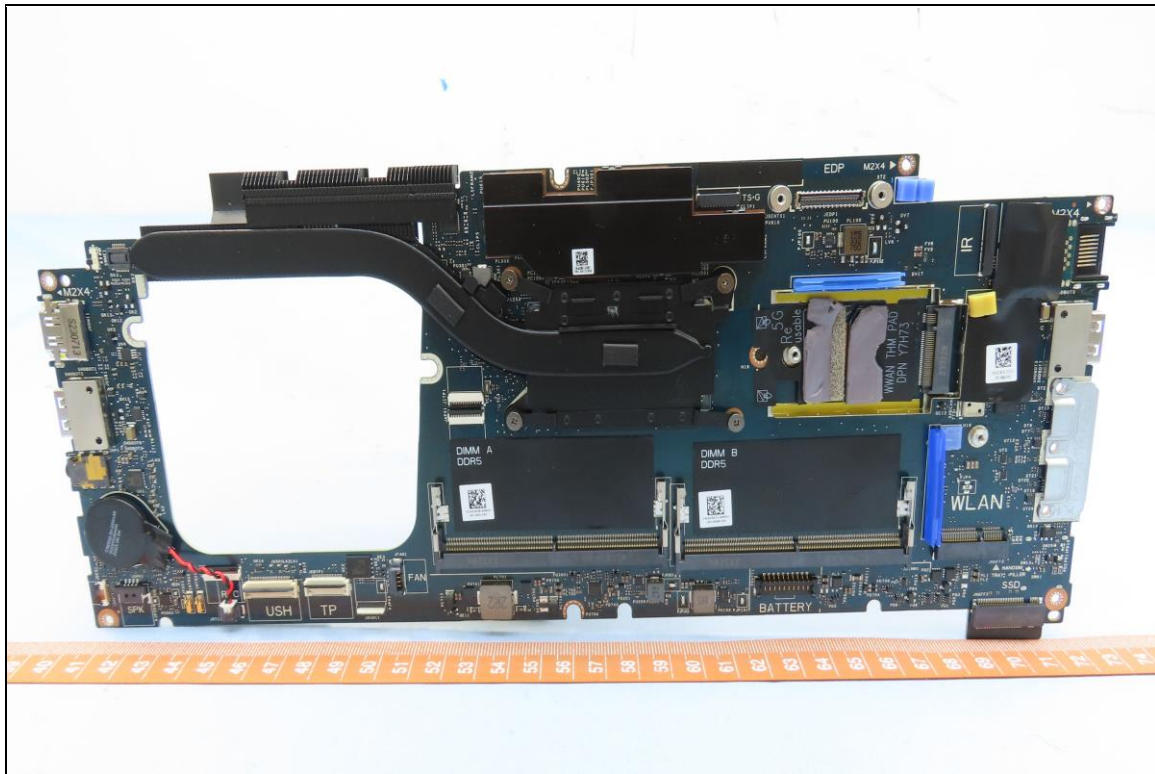

BUREAU
VERITAS

CONSTRUCTION PHOTOS OF EUT

Brand : DELL / Model : DWRFD2303

End-product Portable Computer (Brand: DELL / Model: P165G)

BUREAU
VERITAS

BUREAU
VERITAS

**BUREAU
VERITAS**

BUREAU
VERITAS