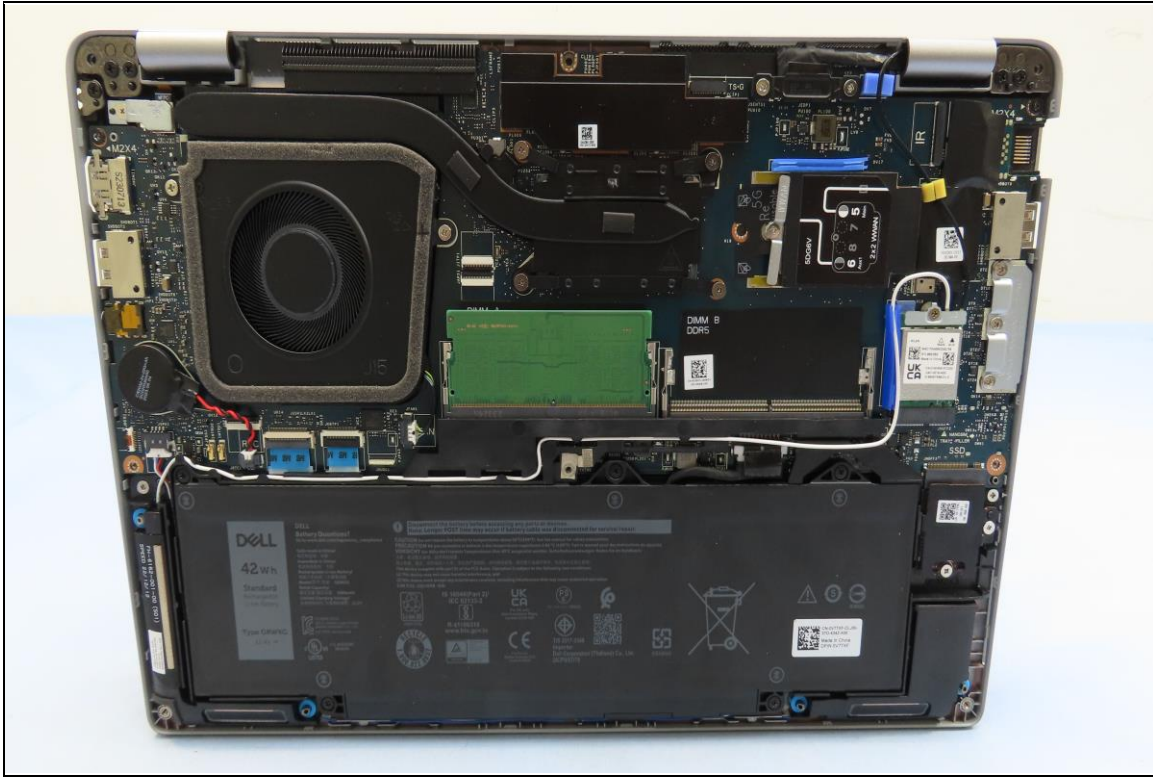

BUREAU
VERITAS

CONSTRUCTION PHOTOS OF EUT

Brand : DELL / Model : DWRFD2303

End-product Portable Computer (Brand: DELL / Model: P165G)

BUREAU
VERITAS

BUREAU
VERITAS

**BUREAU
VERITAS**

BUREAU
VERITAS