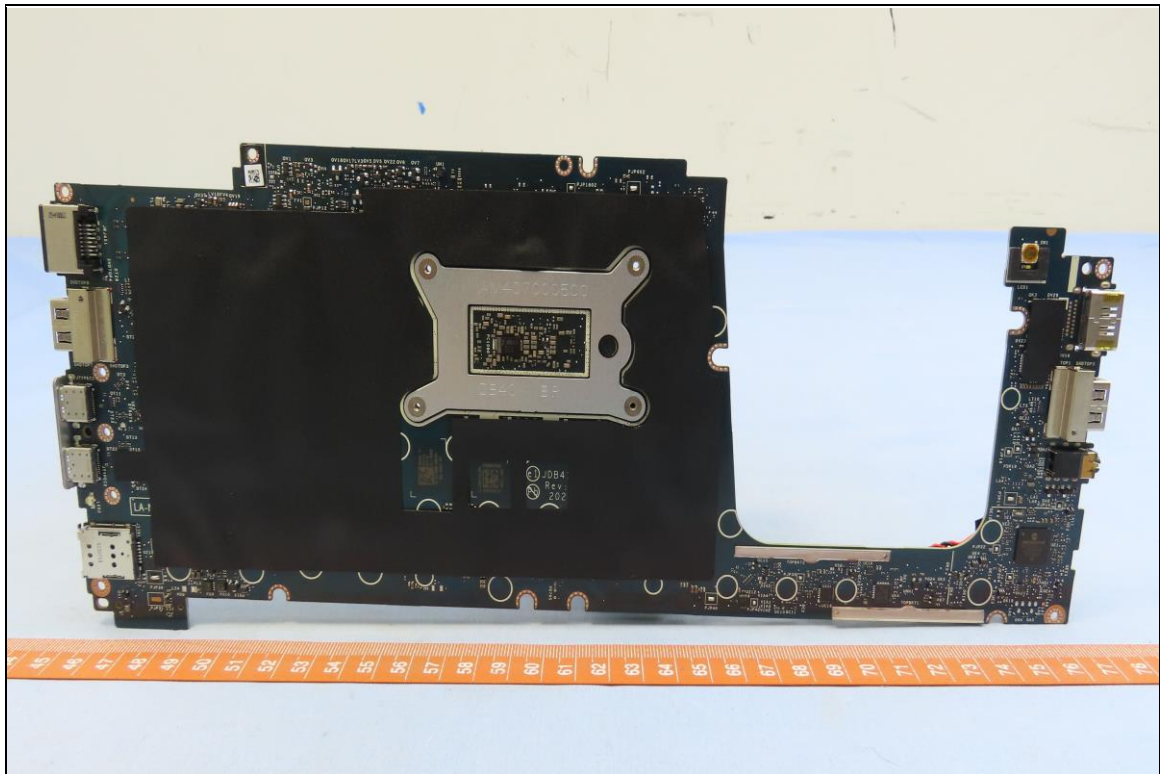

BUREAU
VERITAS

CONSTRUCTION PHOTOS OF EUT

Brand : DELL / Model : DWRFD2303

End-product Portable Computer (Brand: DELL / Model: P165G)

BUREAU
VERITAS

BUREAU
VERITAS

**BUREAU
VERITAS**

BUREAU
VERITAS