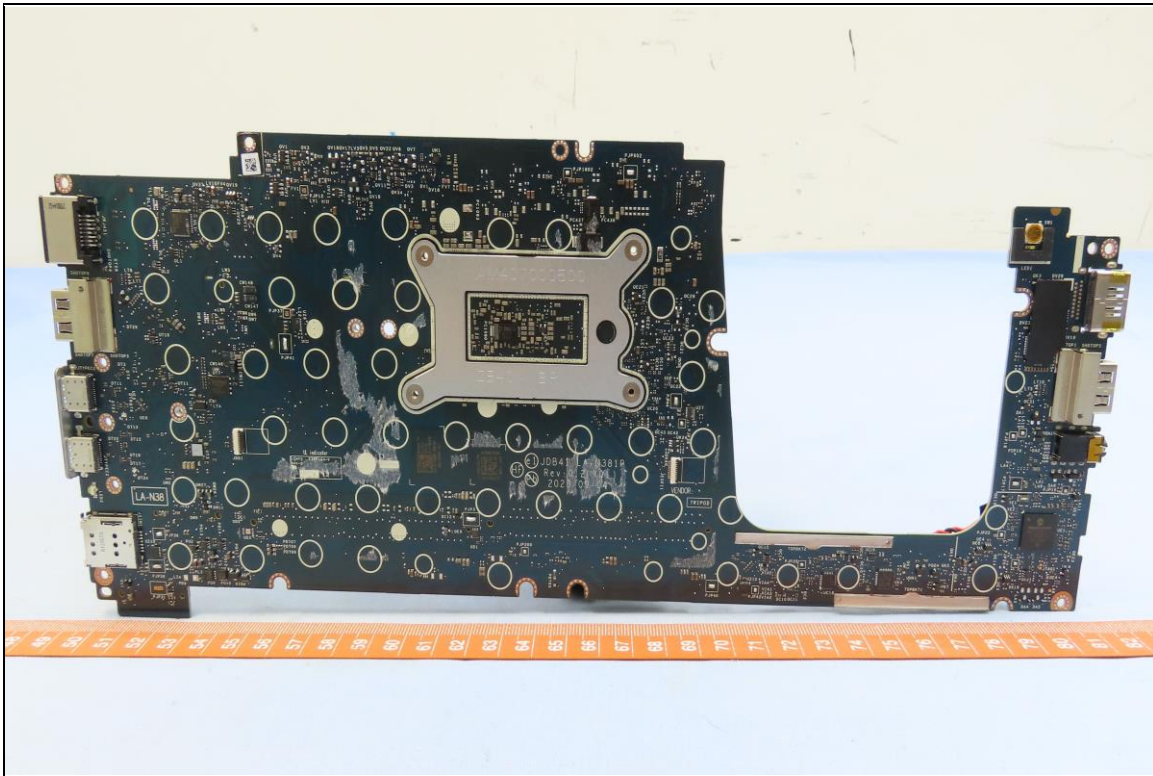

BUREAU
VERITAS

CONSTRUCTION PHOTOS OF EUT

Brand : DELL / Model : DWRFD2303

End-product Portable Computer (Brand: DELL / Model: P165G)

BUREAU
VERITAS

BUREAU
VERITAS

**BUREAU
VERITAS**

BUREAU
VERITAS