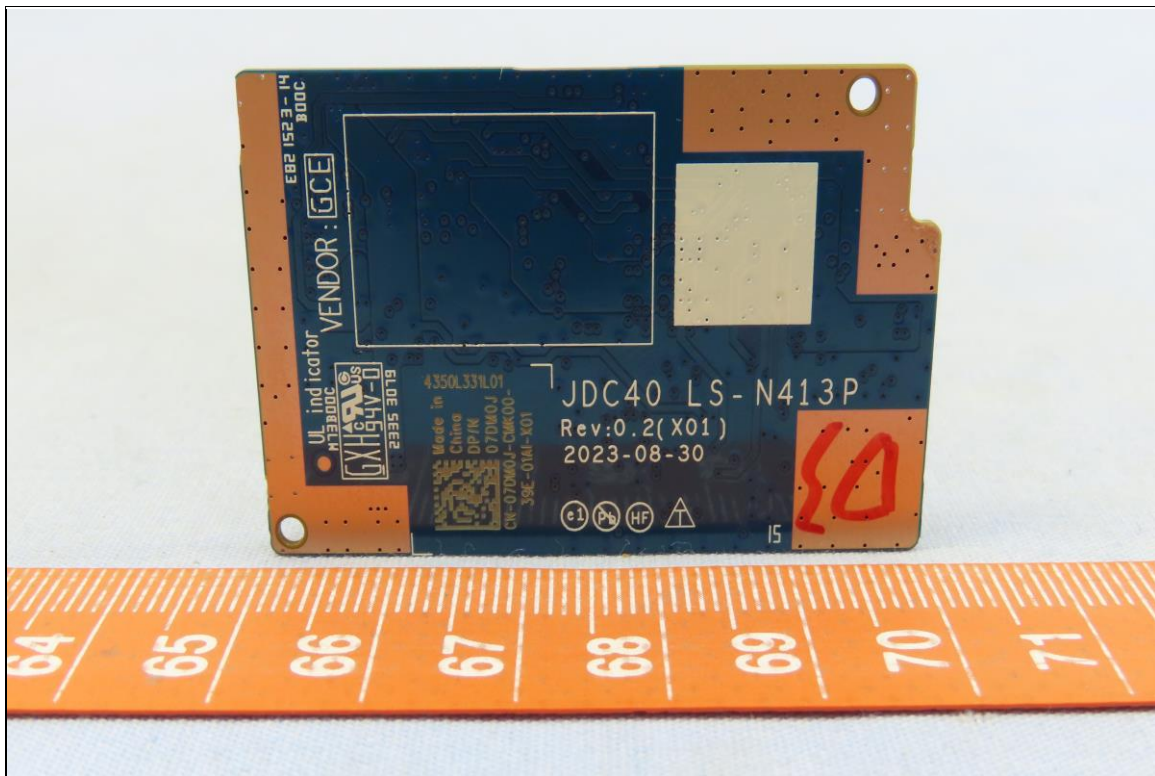

BUREAU
VERITAS

CONSTRUCTION PHOTOS OF EUT

Brand : DELL / Model : DWRFD2303

End-product Portable Computer (Brand: DELL / Model: P165G)

BUREAU
VERITAS

BUREAU
VERITAS

**BUREAU
VERITAS**

BUREAU
VERITAS