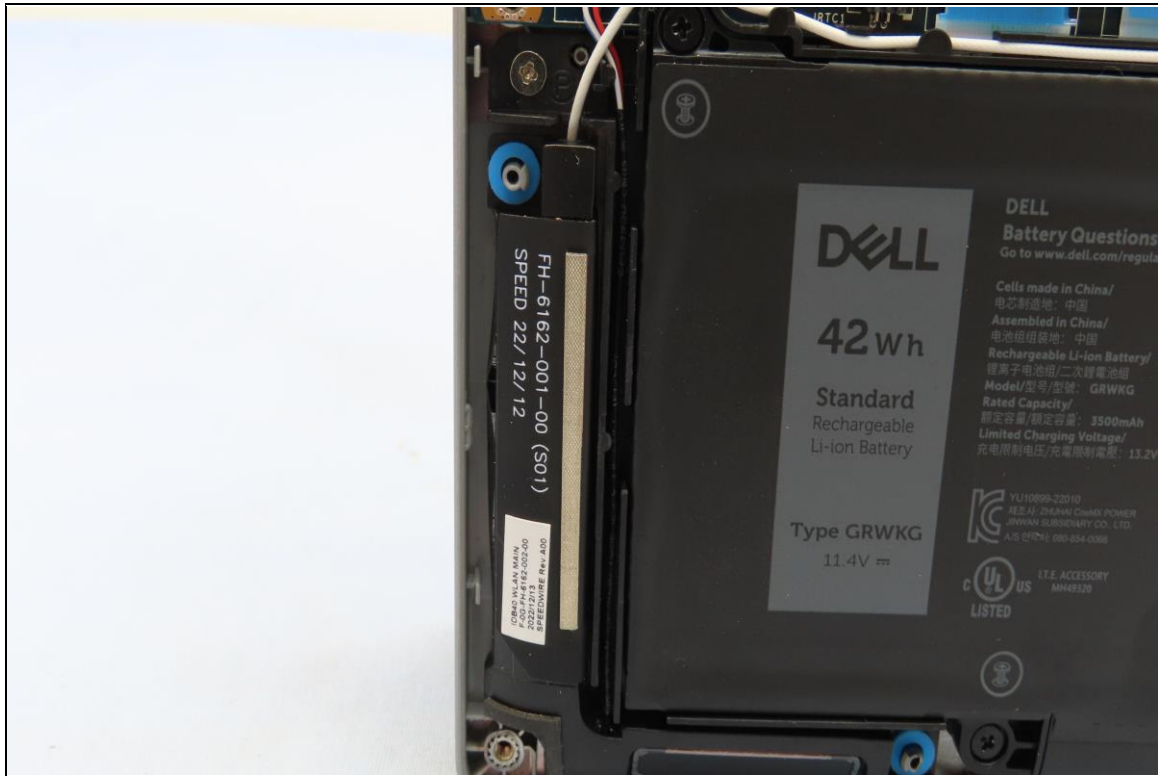

BUREAU
VERITAS

CONSTRUCTION PHOTOS OF EUT

Brand : DELL / Model : DWRFD2303

End-product Portable Computer (Brand: DELL / Model: P165G)

BUREAU
VERITAS

BUREAU
VERITAS

**BUREAU
VERITAS**

BUREAU
VERITAS