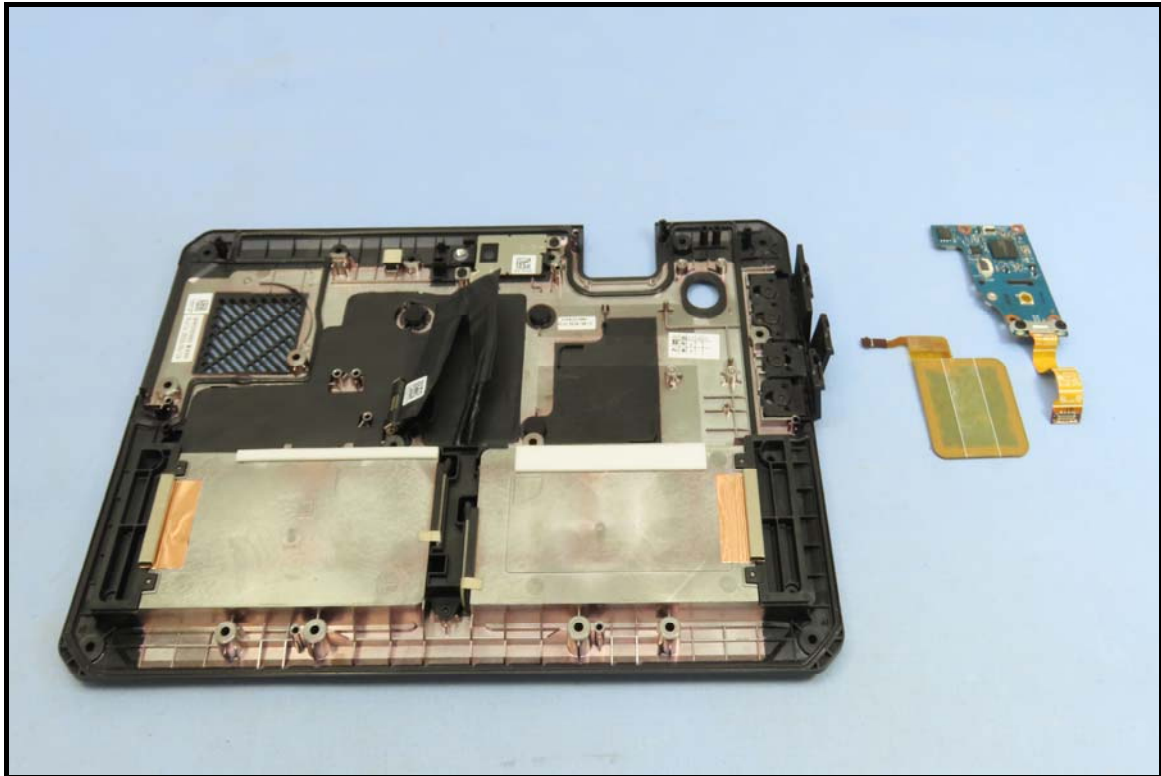

CONSTRUCTION PHOTOS OF EUT

Brand : DELL / Model : DWRFID2218

**BUREAU
VERITAS**

End-product Portable Computer (Brand: DELL / Model: T18G)

BUREAU
VERITAS

BUREAU
VERITAS

BUREAU
VERITAS

**BUREAU
VERITAS**

**BUREAU
VERITAS**

Keypad (Brand: DELL / Model: T18GKYBL)

Adapter (Brand: DELL / Model: LA90PM210)

**BUREAU
VERITAS**

Battery 1 (Brand: DELL / Model: WV9RV)

BUREAU VERITAS

Battery 2 (Brand: DELL / Model: R65CN)