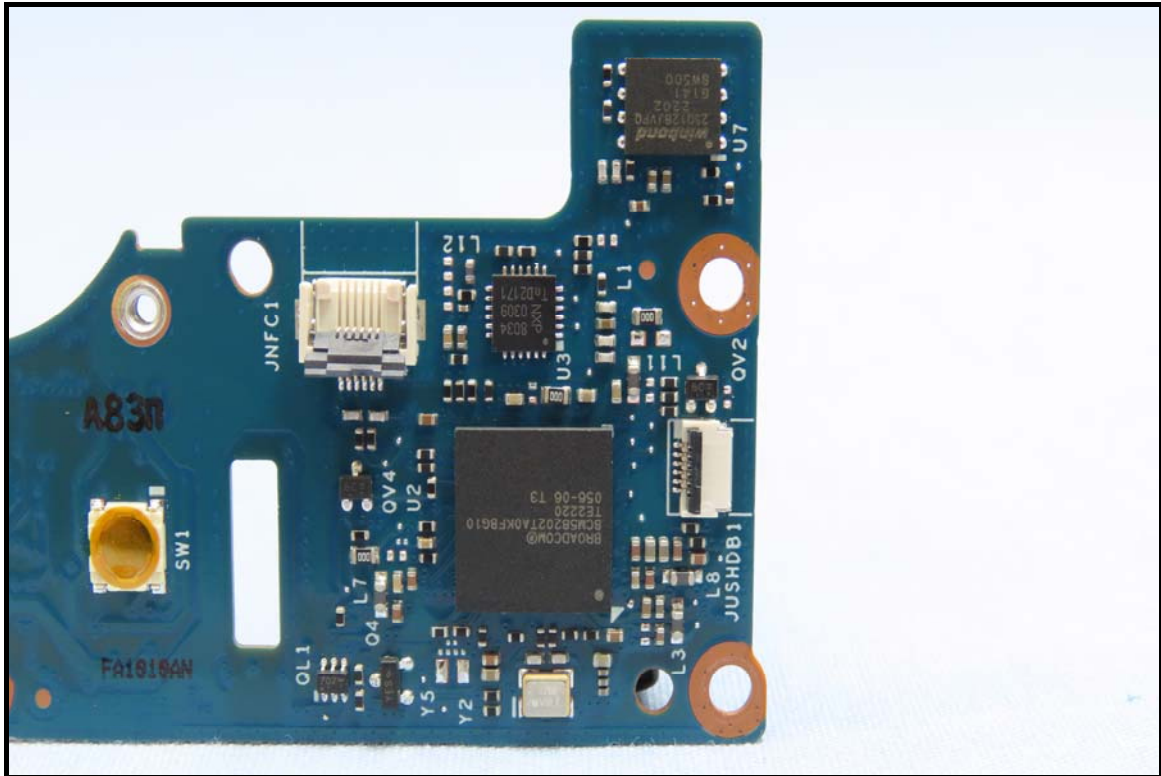

CONSTRUCTION PHOTOS OF EUT

Brand : DELL / Model : DWRFID2218

**BUREAU
VERITAS**

End-product Portable Computer (Brand: DELL / Model: T18G)

BUREAU
VERITAS

BUREAU
VERITAS

BUREAU
VERITAS

**BUREAU
VERITAS**

**BUREAU
VERITAS**

Keypad (Brand: DELL / Model: T18GKYBL)

Adapter (Brand: DELL / Model: LA90PM210)

**BUREAU
VERITAS**

Battery 1 (Brand: DELL / Model: WV9RV)

BUREAU VERITAS

Battery 2 (Brand: DELL / Model: R65CN)