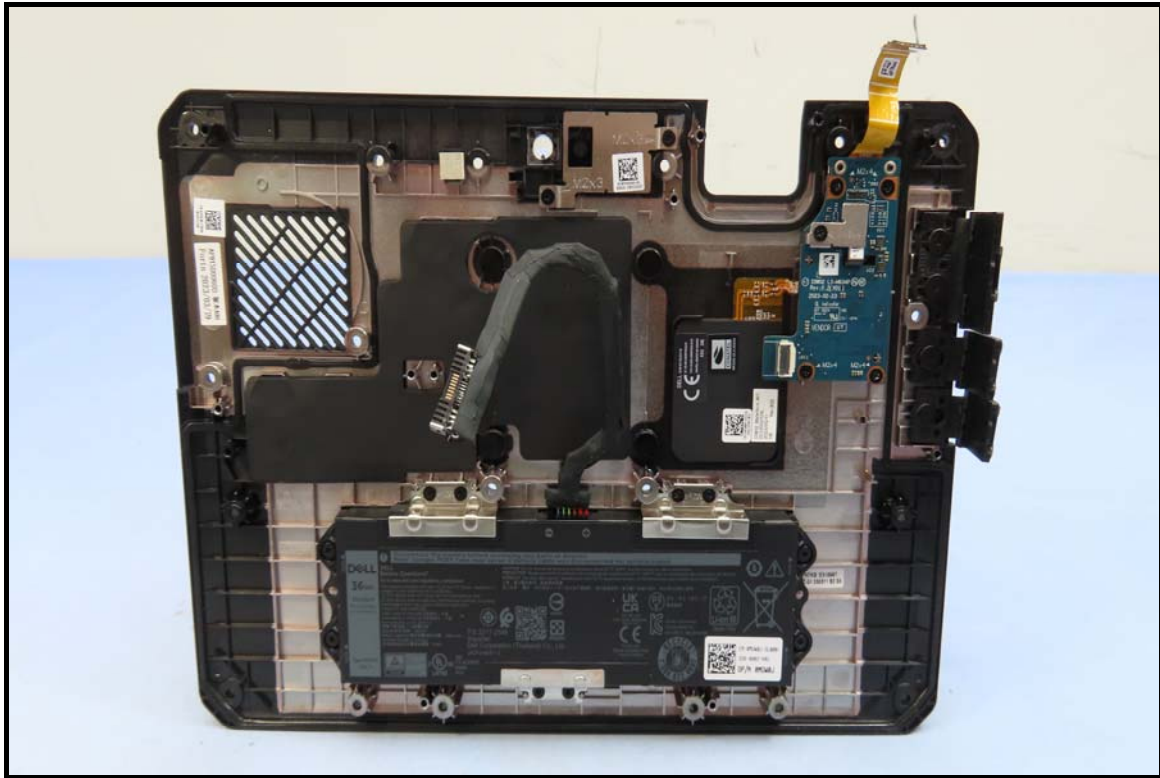

CONSTRUCTION PHOTOS OF EUT

Brand : DELL / Model : DWRFID2218

**BUREAU
VERITAS**

End-product Portable Computer (Brand: DELL / Model: T18G)

BUREAU
VERITAS

BUREAU
VERITAS

BUREAU
VERITAS

**BUREAU
VERITAS**

**BUREAU
VERITAS**

Keypad (Brand: DELL / Model: T18GKYBL)

Adapter (Brand: DELL / Model: LA90PM210)

**BUREAU
VERITAS**

Battery 1 (Brand: DELL / Model: WV9RV)

BUREAU VERITAS

Battery 2 (Brand: DELL / Model: R65CN)