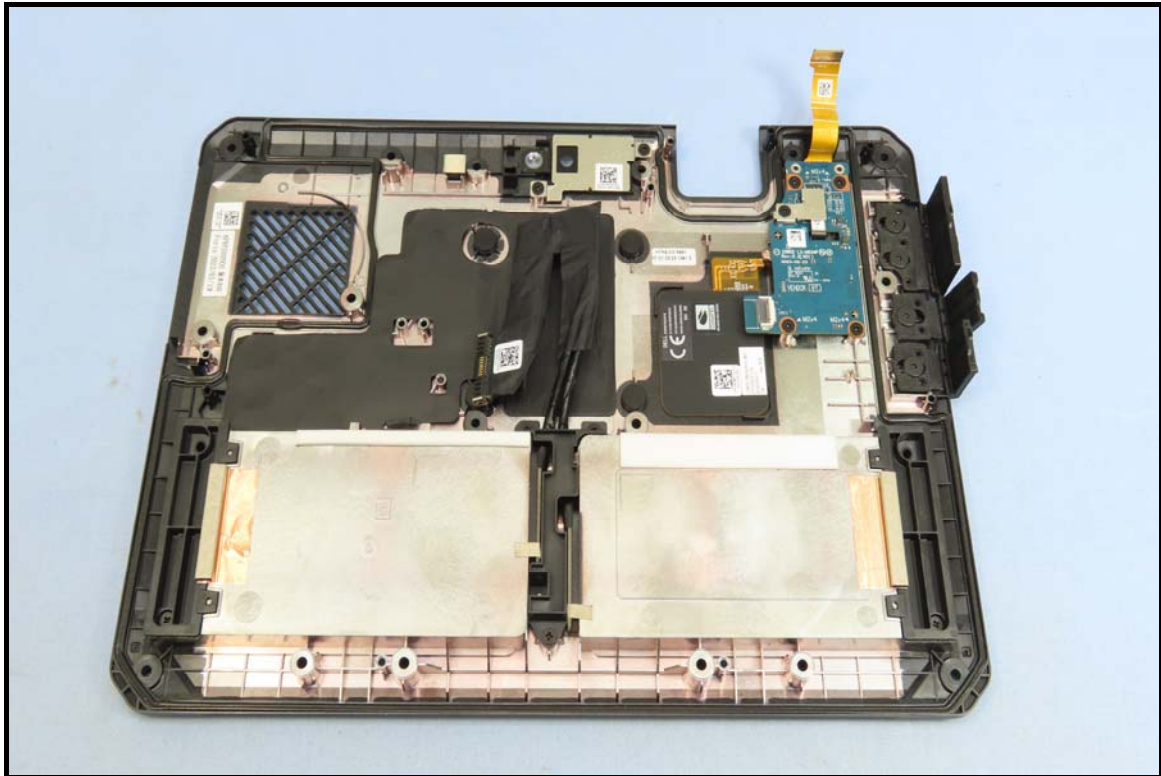

CONSTRUCTION PHOTOS OF EUT

Brand : DELL / Model : DWRFID2218

**BUREAU
VERITAS**

End-product Portable Computer (Brand: DELL / Model: T18G)

BUREAU
VERITAS

BUREAU
VERITAS

BUREAU
VERITAS

**BUREAU
VERITAS**

**BUREAU
VERITAS**

Keypad (Brand: DELL / Model: T18GKYBL)

Adapter (Brand: DELL / Model: LA90PM210)

**BUREAU
VERITAS**

Battery 1 (Brand: DELL / Model: WV9RV)

BUREAU VERITAS

Battery 2 (Brand: DELL / Model: R65CN)