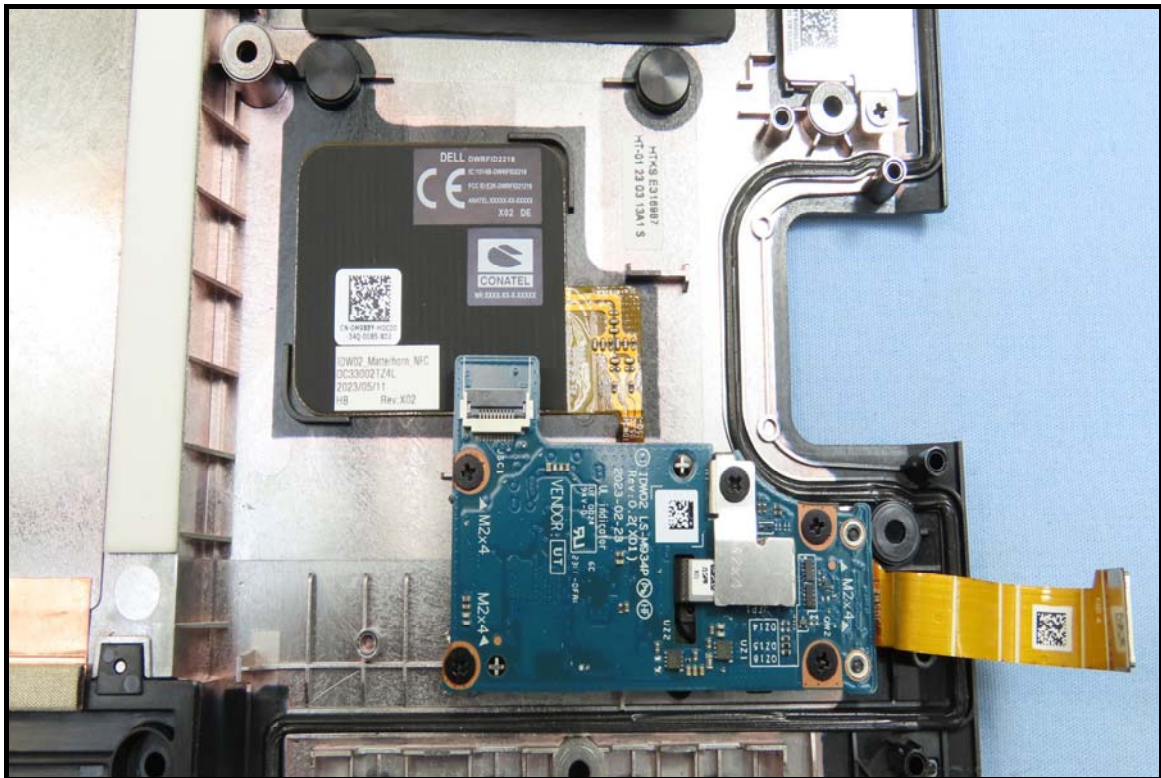

CONSTRUCTION PHOTOS OF EUT

Brand : DELL / Model : DWRFID2218

**BUREAU
VERITAS**

End-product Portable Computer (Brand: DELL / Model: T18G)

BUREAU
VERITAS

BUREAU
VERITAS

BUREAU
VERITAS

**BUREAU
VERITAS**

**BUREAU
VERITAS**

Keypad (Brand: DELL / Model: T18GKYBL)

Adapter (Brand: DELL / Model: LA90PM210)

**BUREAU
VERITAS**

Battery 1 (Brand: DELL / Model: WV9RV)

BUREAU VERITAS

Battery 2 (Brand: DELL / Model: R65CN)