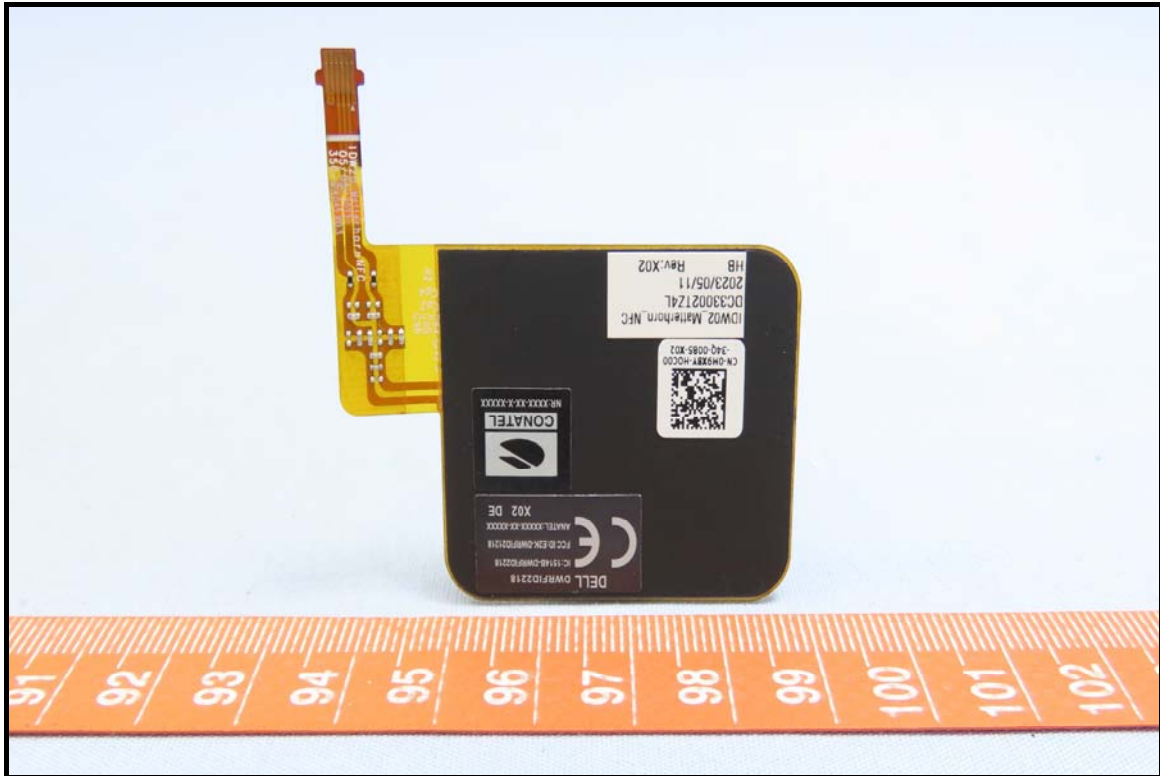

CONSTRUCTION PHOTOS OF EUT

Brand : DELL / Model : DWRFID2218

**BUREAU
VERITAS**

End-product Portable Computer (Brand: DELL / Model: T18G)

BUREAU
VERITAS

BUREAU
VERITAS

BUREAU
VERITAS

**BUREAU
VERITAS**

**BUREAU
VERITAS**

Keypad (Brand: DELL / Model: T18GKYBL)

Adapter (Brand: DELL / Model: LA90PM210)

**BUREAU
VERITAS**

Battery 1 (Brand: DELL / Model: WV9RV)

BUREAU VERITAS

Battery 2 (Brand: DELL / Model: R65CN)