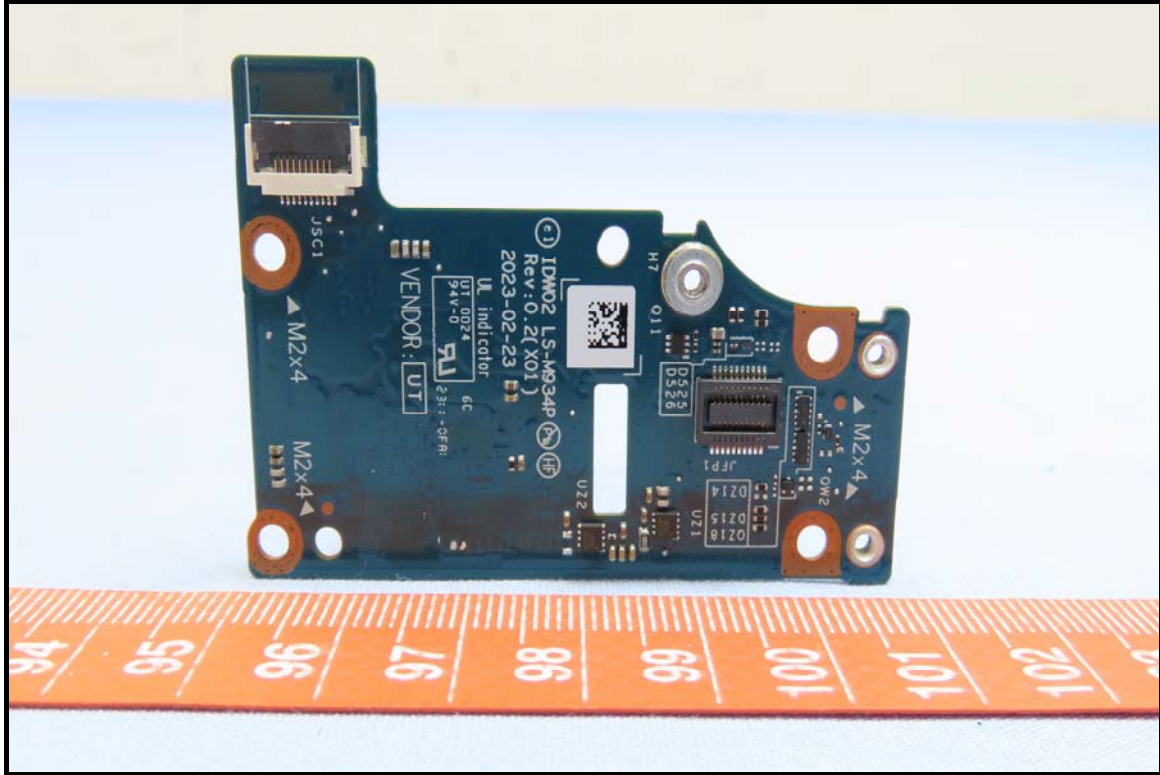

CONSTRUCTION PHOTOS OF EUT

Brand : DELL / Model : DWRFID2218

**BUREAU
VERITAS**

End-product Portable Computer (Brand: DELL / Model: T18G)

BUREAU
VERITAS

BUREAU
VERITAS

BUREAU
VERITAS

**BUREAU
VERITAS**

**BUREAU
VERITAS**

Keypad (Brand: DELL / Model: T18GKYBL)

Adapter (Brand: DELL / Model: LA90PM210)

**BUREAU
VERITAS**

Battery 1 (Brand: DELL / Model: WV9RV)

BUREAU VERITAS

Battery 2 (Brand: DELL / Model: R65CN)