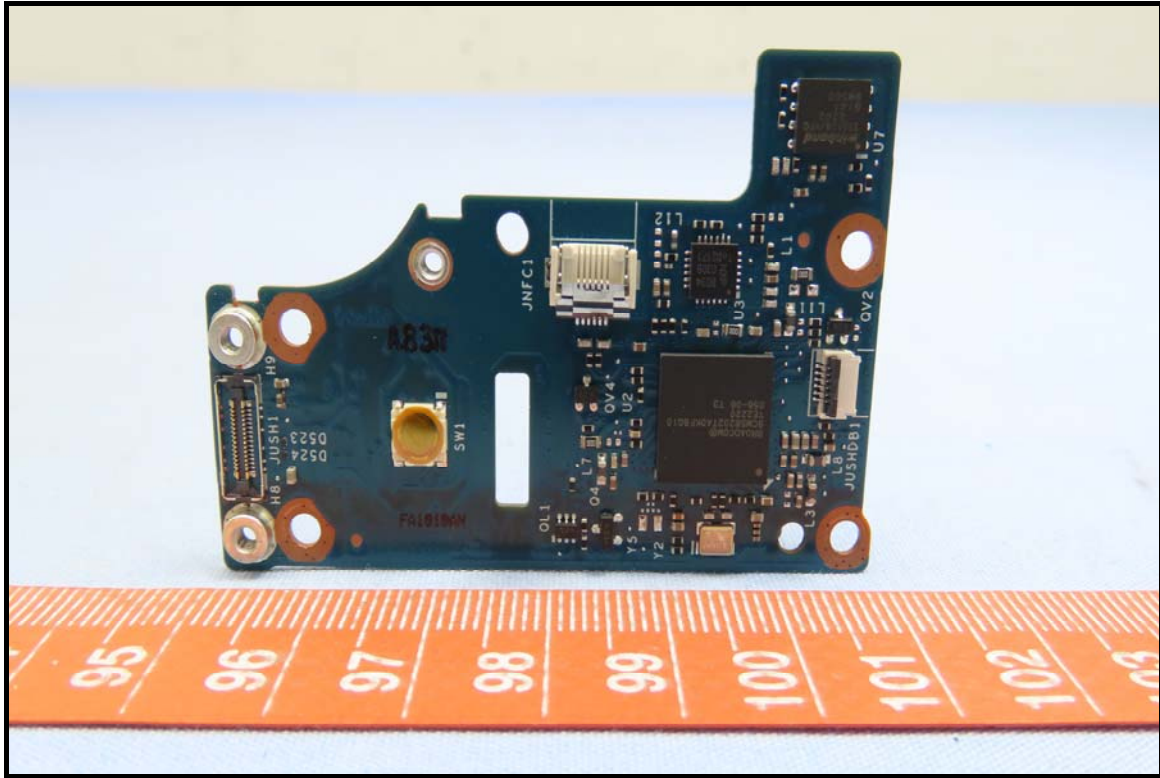

CONSTRUCTION PHOTOS OF EUT

Brand : DELL / Model : DWRFID2218

**BUREAU
VERITAS**

End-product Portable Computer (Brand: DELL / Model: T18G)

BUREAU
VERITAS

BUREAU
VERITAS

BUREAU
VERITAS

**BUREAU
VERITAS**

**BUREAU
VERITAS**

Keypad (Brand: DELL / Model: T18GKYBL)

Adapter (Brand: DELL / Model: LA90PM210)

**BUREAU
VERITAS**

Battery 1 (Brand: DELL / Model: WV9RV)

BUREAU VERITAS

Battery 2 (Brand: DELL / Model: R65CN)