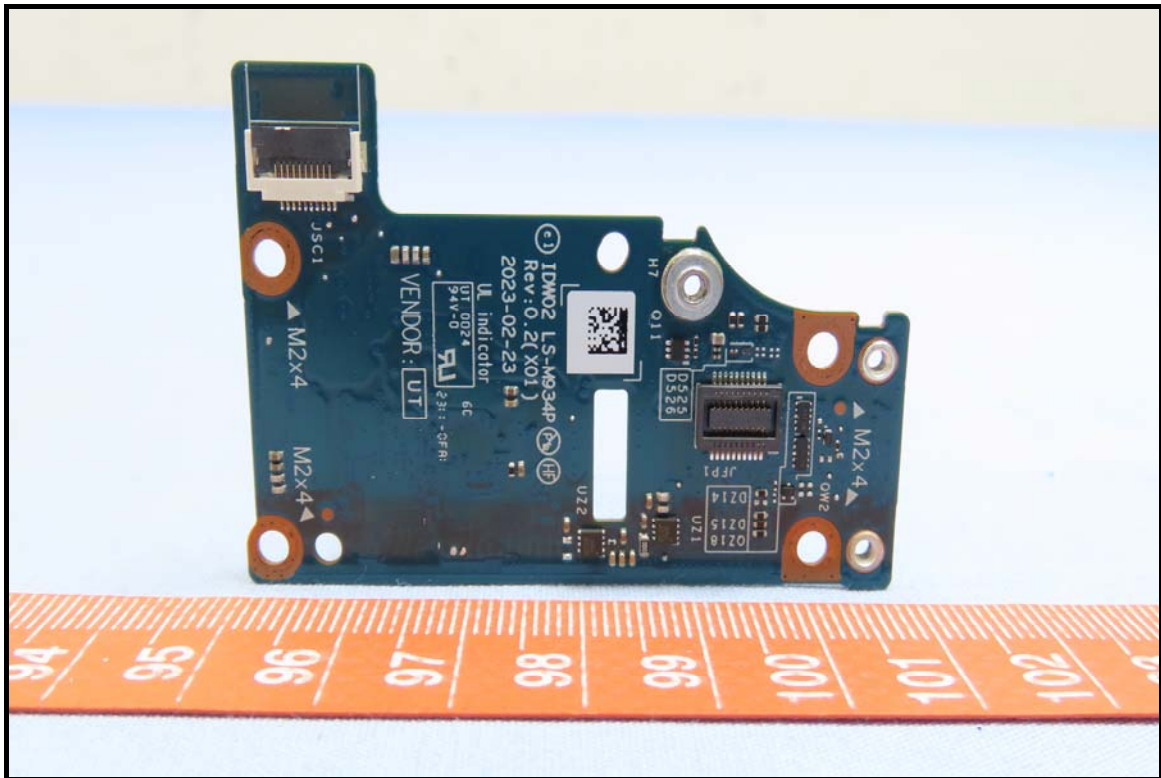

CONSTRUCTION PHOTOS OF EUT

Brand : DELL / Model : DWRFID2218

**BUREAU
VERITAS**

End-product Portable Computer (Brand: DELL / Model: T18G)

BUREAU
VERITAS

BUREAU
VERITAS

BUREAU
VERITAS

**BUREAU
VERITAS**

**BUREAU
VERITAS**

Keypad (Brand: DELL / Model: T18GKYBL)

Adapter (Brand: DELL / Model: LA90PM210)

**BUREAU
VERITAS**

Battery 1 (Brand: DELL / Model: WV9RV)

BUREAU VERITAS

Battery 2 (Brand: DELL / Model: R65CN)