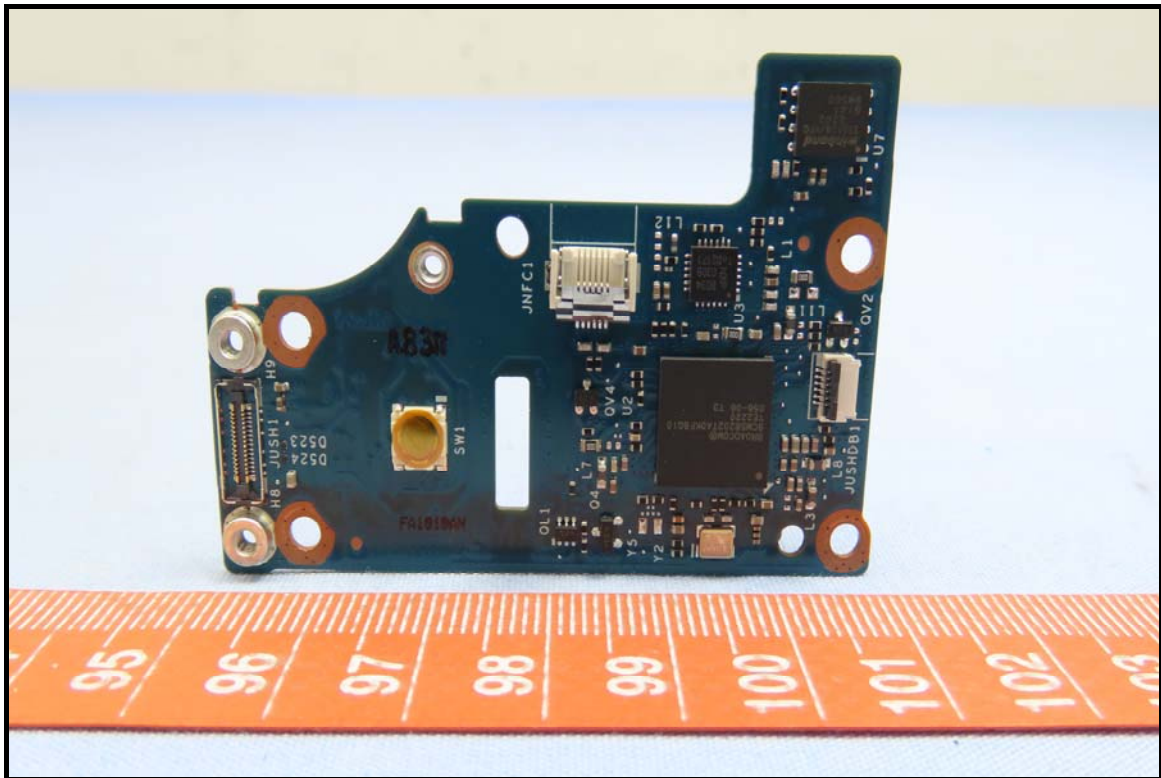

CONSTRUCTION PHOTOS OF EUT

Brand : DELL / Model : DWRFID2218

**BUREAU
VERITAS**

End-product Portable Computer (Brand: DELL / Model: T18G)

BUREAU
VERITAS

BUREAU
VERITAS

BUREAU
VERITAS

**BUREAU
VERITAS**

**BUREAU
VERITAS**

Keypad (Brand: DELL / Model: T18GKYBL)

Adapter (Brand: DELL / Model: LA90PM210)

**BUREAU
VERITAS**

Battery 1 (Brand: DELL / Model: WV9RV)

BUREAU VERITAS

Battery 2 (Brand: DELL / Model: R65CN)