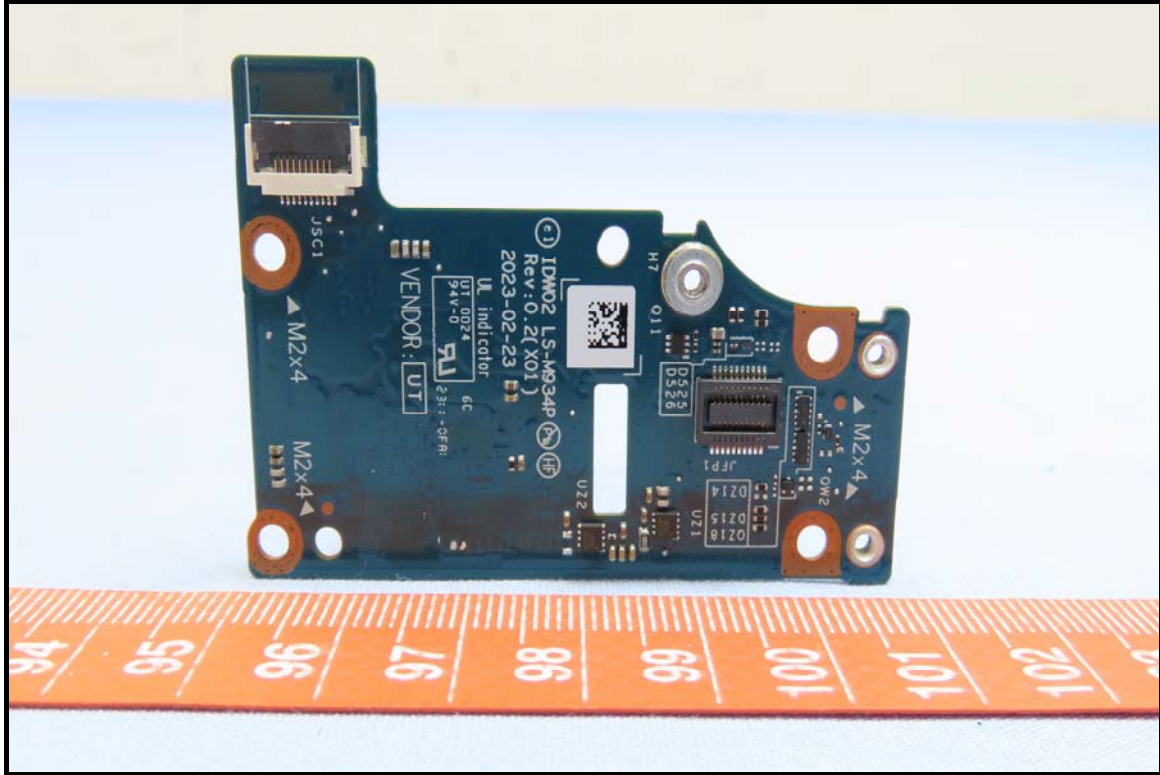

CONSTRUCTION PHOTOS OF EUT

Brand : DELL / Model : DWRFID2218

**BUREAU
VERITAS**

End-product Portable Computer (Brand: DELL / Model: T18G)

BUREAU
VERITAS

BUREAU
VERITAS

BUREAU
VERITAS

**BUREAU
VERITAS**

**BUREAU
VERITAS**

Keypad (Brand: DELL / Model: T18GKYBL)

Adapter (Brand: DELL / Model: LA90PM210)

**BUREAU
VERITAS**