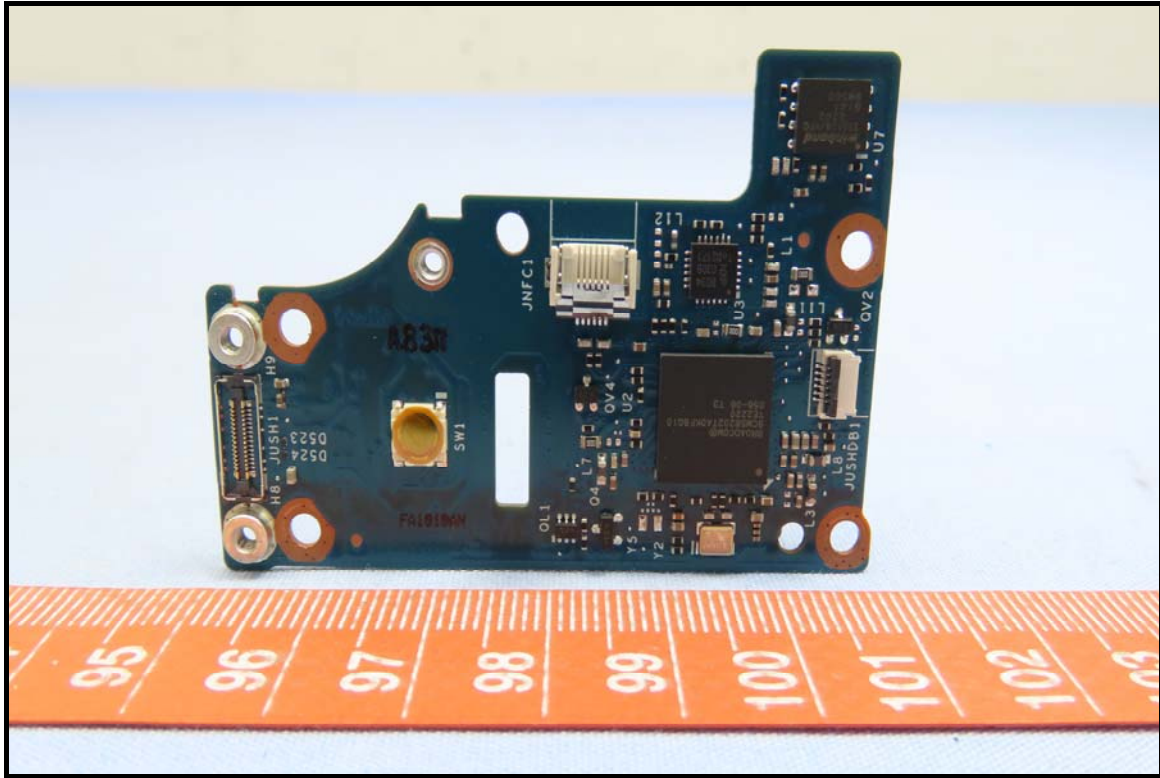

CONSTRUCTION PHOTOS OF EUT

Brand : DELL / Model : DWRFID2218

**BUREAU
VERITAS**

End-product Portable Computer (Brand: DELL / Model: T18G)

BUREAU
VERITAS

BUREAU
VERITAS

BUREAU
VERITAS

**BUREAU
VERITAS**

**BUREAU
VERITAS**

Keypad (Brand: DELL / Model: T18GKYBL)

Adapter (Brand: DELL / Model: LA90PM210)

**BUREAU
VERITAS**