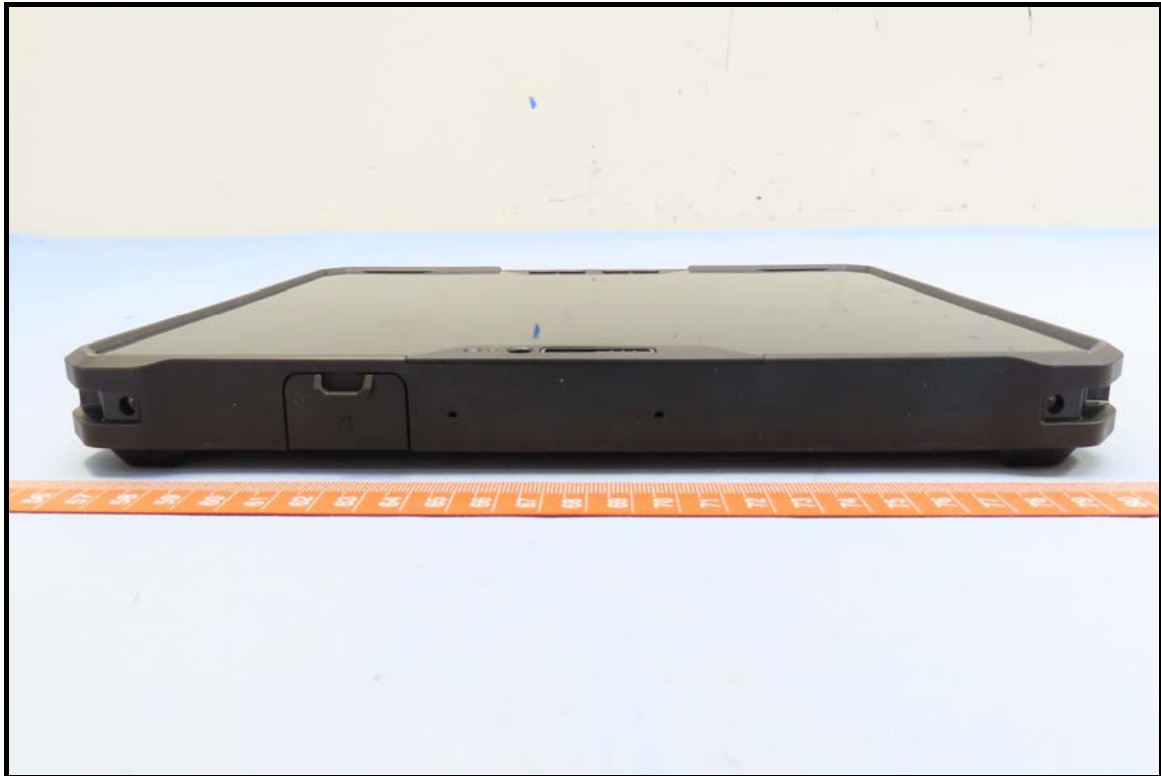

CONSTRUCTION PHOTOS OF EUT

Brand : DELL / Model : DWRFID2218

**BUREAU
VERITAS**

End-product Portable Computer (Brand: DELL / Model: T18G)

BUREAU
VERITAS

BUREAU
VERITAS

BUREAU
VERITAS

**BUREAU
VERITAS**

**BUREAU
VERITAS**

Keypad (Brand: DELL / Model: T18GKYBL)

Adapter (Brand: DELL / Model: LA90PM210)

**BUREAU
VERITAS**