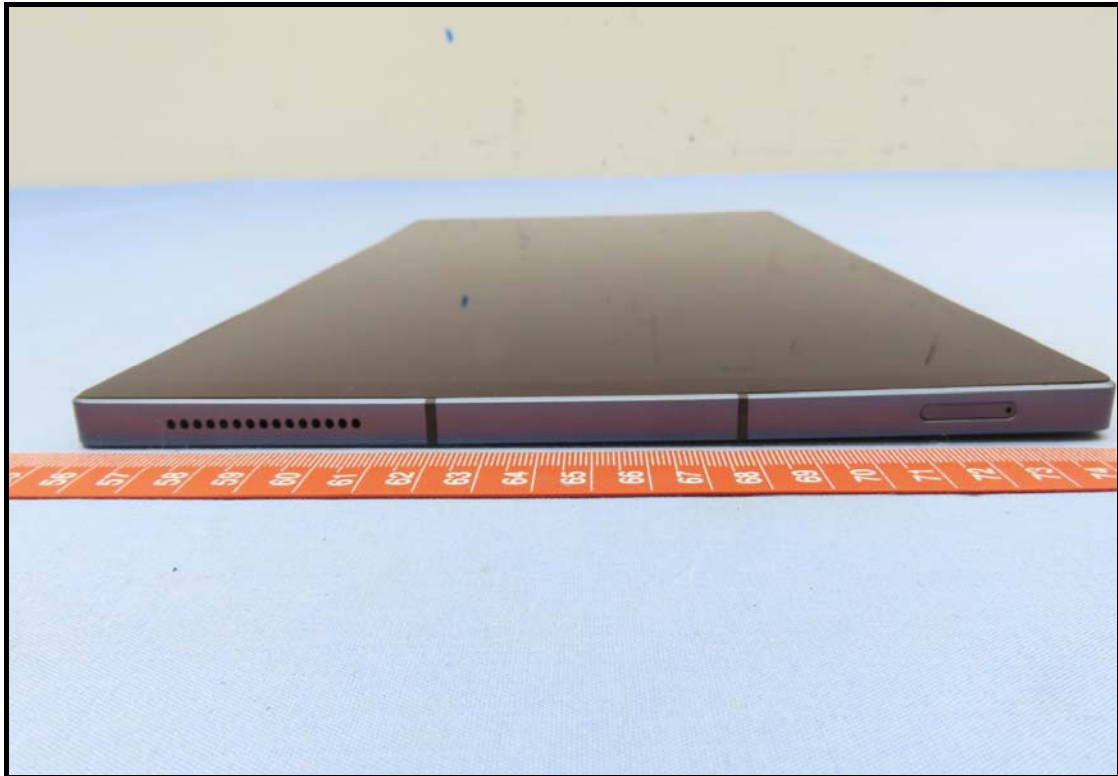

CONSTRUCTION PHOTOS OF EUT

Brand : DELL / Model : DWRFD2004

BUREAU
VERITAS

End-product Portable Computer (Brand: DELL / Model: T05J)

BUREAU
VERITAS

BUREAU
VERITAS

BUREAU VERITAS

BUREAU
VERITAS

Adapter (Brand: DELL / Model: DA45NM210)

BUREAU
VERITAS

Adapter (Brand: DELL / Model: HA45NM210)

BUREAU
VERITAS

Adapter (Brand: DELL / Model: LA45NM210)

BUREAU
VERITAS

BUREAU
VERITAS

**BUREAU
VERITAS**

Touch pen (Brand: DELL / Model: PN9315A)