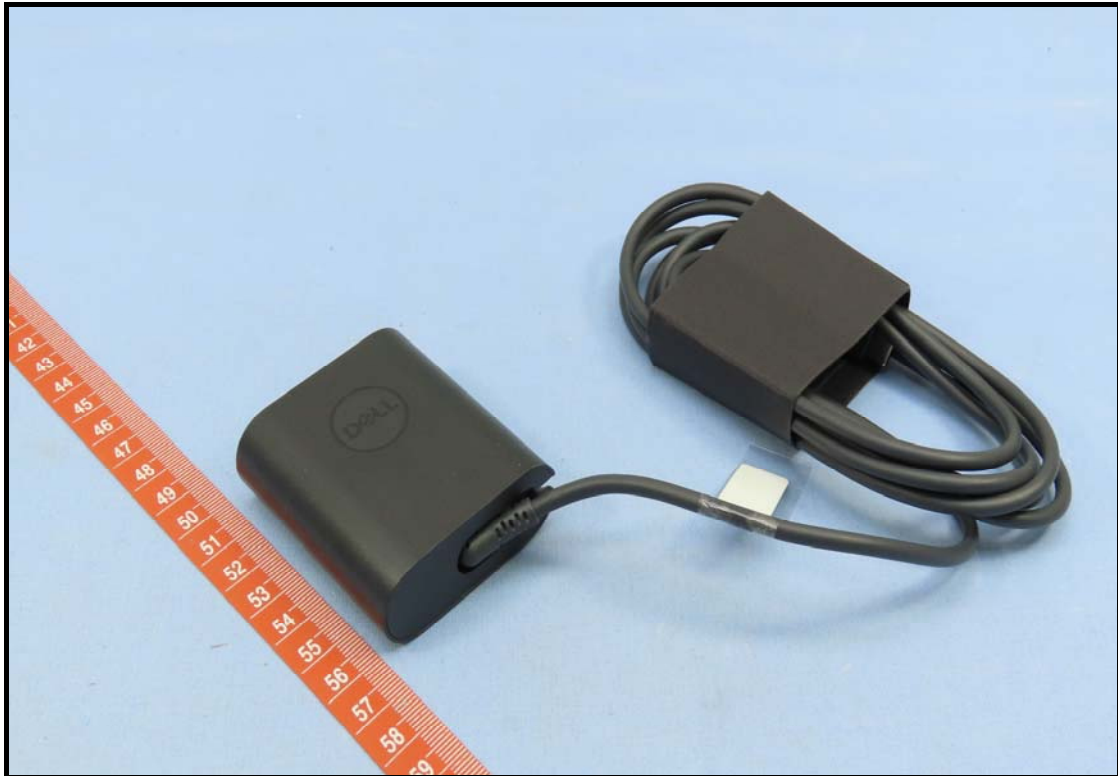

CONSTRUCTION PHOTOS OF EUT

Brand : DELL / Model : DWRFD2004

BUREAU
VERITAS

End-product Portable Computer (Brand: DELL / Model: T05J)

BUREAU
VERITAS

BUREAU
VERITAS

BUREAU VERITAS

BUREAU
VERITAS

Adapter (Brand: DELL / Model: DA45NM210)

BUREAU
VERITAS

Adapter (Brand: DELL / Model: HA45NM210)

BUREAU
VERITAS

Adapter (Brand: DELL / Model: LA45NM210)

BUREAU
VERITAS

BUREAU
VERITAS

**BUREAU
VERITAS**

Touch pen (Brand: DELL / Model: PN9315A)