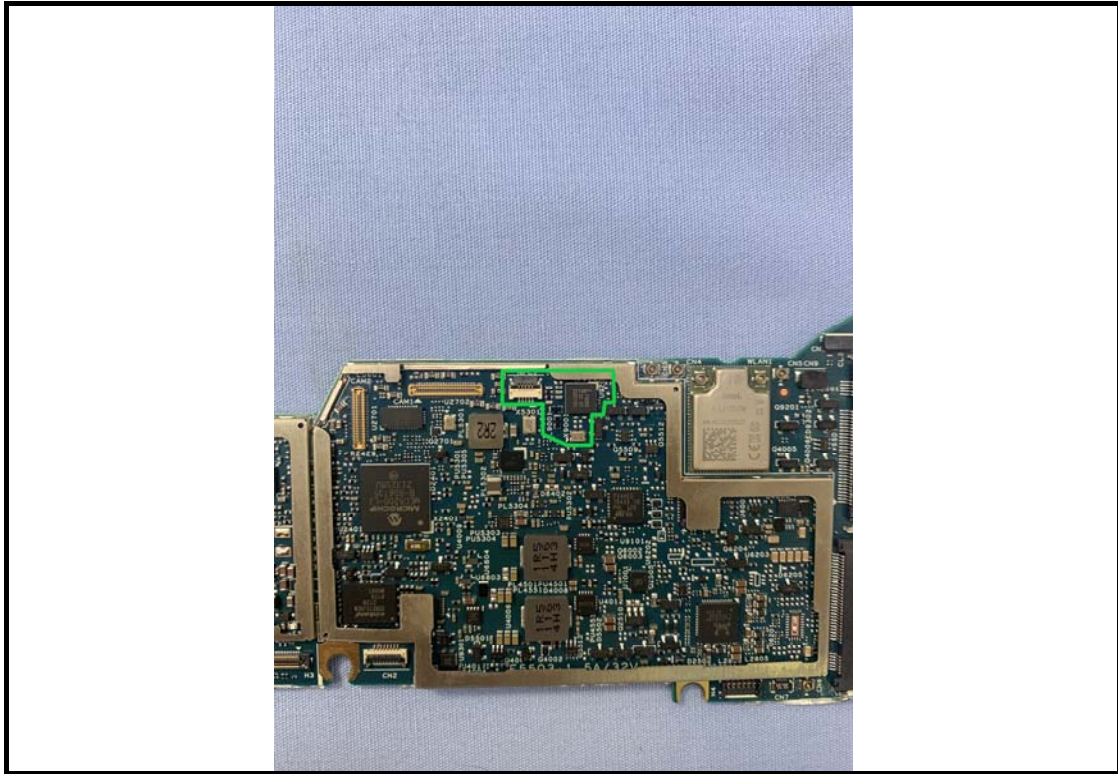

CONSTRUCTION PHOTOS OF EUT

Brand : DELL / Model : DWRFD2004

BUREAU
VERITAS

End-product Portable Computer (Brand: DELL / Model: T05J)

BUREAU
VERITAS

BUREAU
VERITAS

BUREAU VERITAS

BUREAU
VERITAS

Adapter (Brand: DELL / Model: DA45NM210)

BUREAU
VERITAS

Adapter (Brand: DELL / Model: HA45NM210)

BUREAU
VERITAS

Adapter (Brand: DELL / Model: LA45NM210)

BUREAU
VERITAS

BUREAU
VERITAS

**BUREAU
VERITAS**

Touch pen (Brand: DELL / Model: PN9315A)