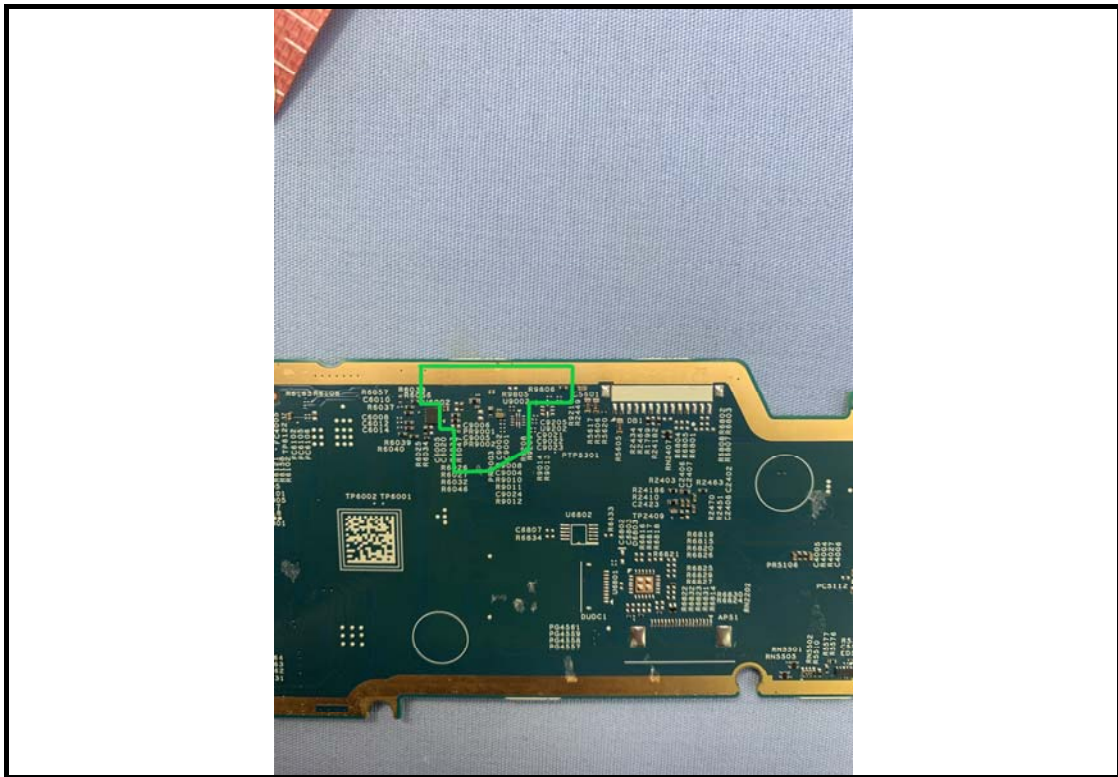

CONSTRUCTION PHOTOS OF EUT

Brand : DELL / Model : DWRFD2004

BUREAU
VERITAS

End-product Portable Computer (Brand: DELL / Model: T05J)

BUREAU
VERITAS

BUREAU
VERITAS

BUREAU VERITAS

BUREAU
VERITAS

Adapter (Brand: DELL / Model: DA45NM210)

BUREAU
VERITAS

Adapter (Brand: DELL / Model: HA45NM210)

BUREAU
VERITAS

Adapter (Brand: DELL / Model: LA45NM210)

BUREAU
VERITAS

BUREAU
VERITAS

**BUREAU
VERITAS**

Touch pen (Brand: DELL / Model: PN9315A)