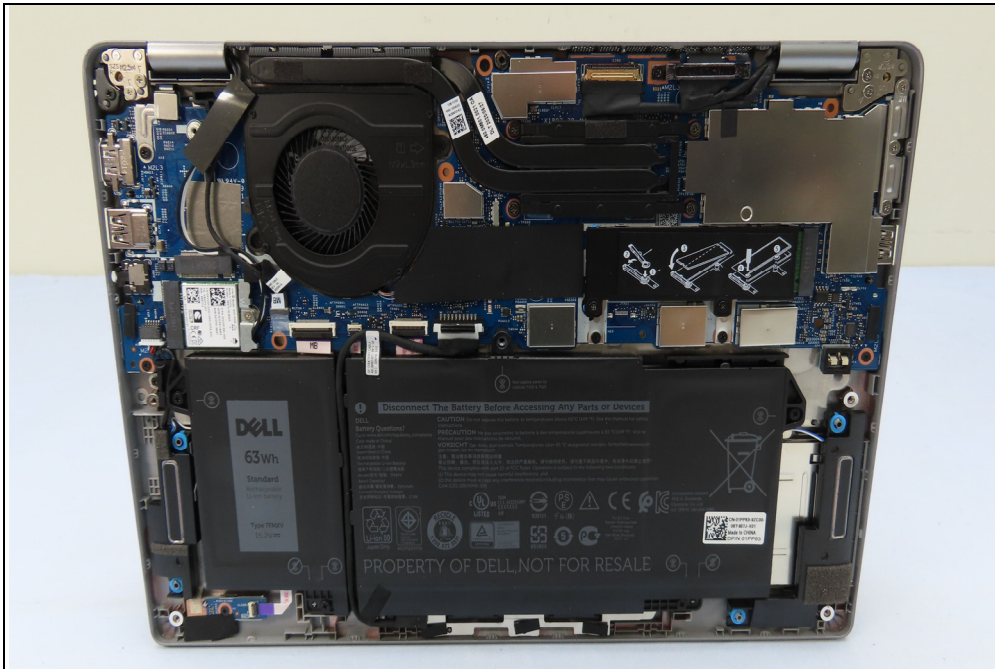

**BUREAU  
VERITAS**

# CONSTRUCTION PHOTOS OF EUT

End-product Model: P138G

BUREAU  
VERITAS

**BUREAU  
VERITAS**

BUREAU  
VERITAS

BUREAU  
VERITAS

RFID Module Antenna