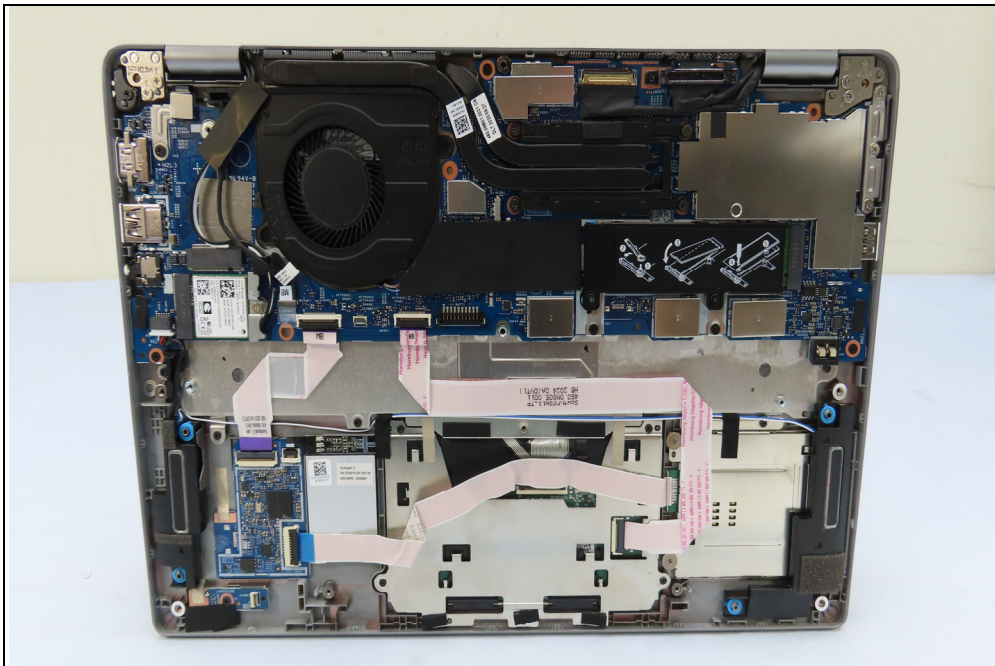

**BUREAU  
VERITAS**

# CONSTRUCTION PHOTOS OF EUT

End-product Model: P138G

BUREAU  
VERITAS

**BUREAU  
VERITAS**

BUREAU  
VERITAS

BUREAU  
VERITAS

RFID Module Antenna