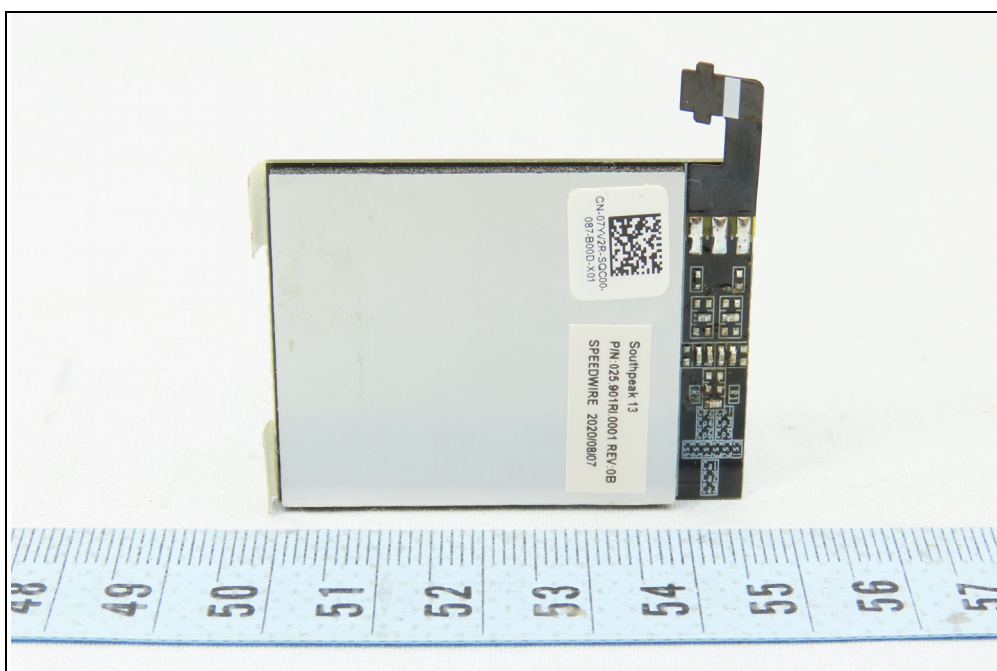

# CONSTRUCTION PHOTOS OF EUT

End-product Model: P138G

BUREAU  
VERITAS

**BUREAU  
VERITAS**

BUREAU  
VERITAS

BUREAU  
VERITAS

RFID Module Antenna