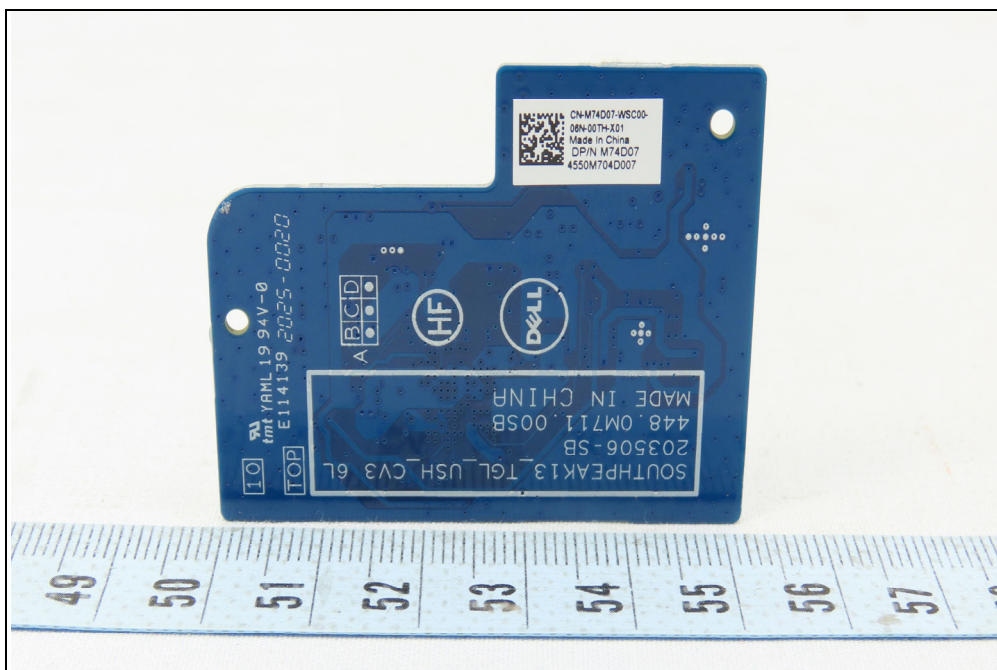

# CONSTRUCTION PHOTOS OF EUT

End-product Model: P138G

BUREAU  
VERITAS

**BUREAU  
VERITAS**

BUREAU  
VERITAS

BUREAU  
VERITAS

RFID Module Antenna