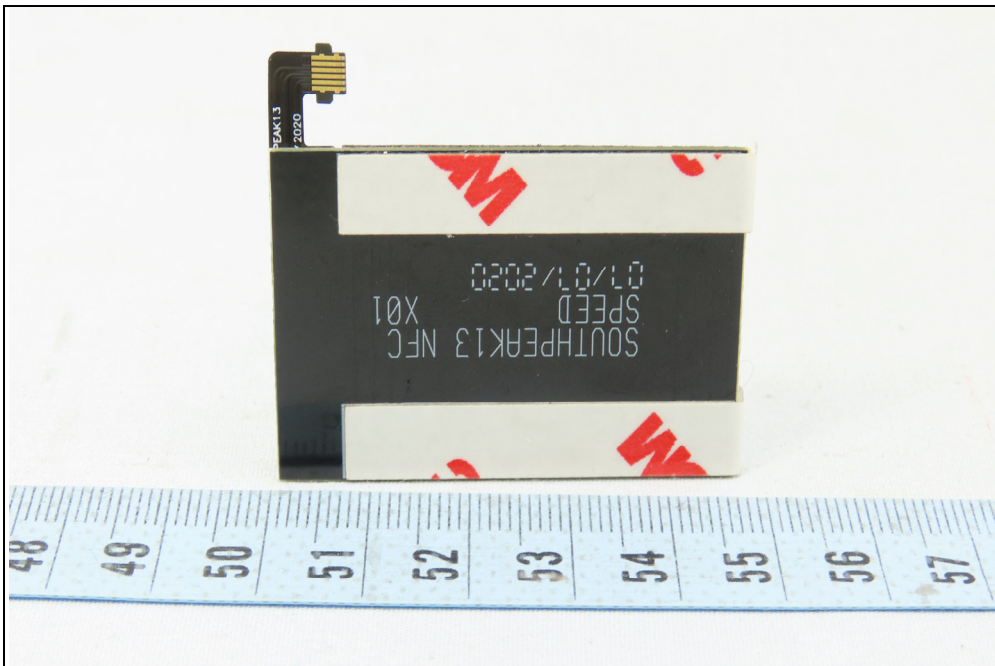

# CONSTRUCTION PHOTOS OF EUT

End-product Model: P138G

BUREAU  
VERITAS

**BUREAU  
VERITAS**

BUREAU  
VERITAS

BUREAU  
VERITAS

RFID Module Antenna