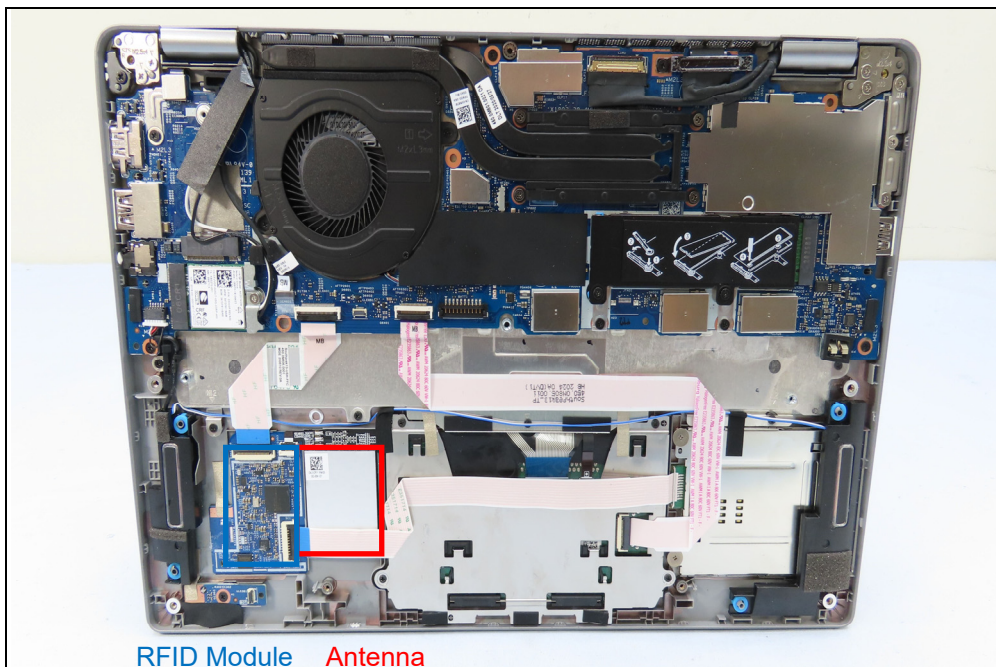

# CONSTRUCTION PHOTOS OF EUT

End-product Model: P138G

BUREAU  
VERITAS

**BUREAU  
VERITAS**

BUREAU  
VERITAS

BUREAU  
VERITAS

RFID Module Antenna