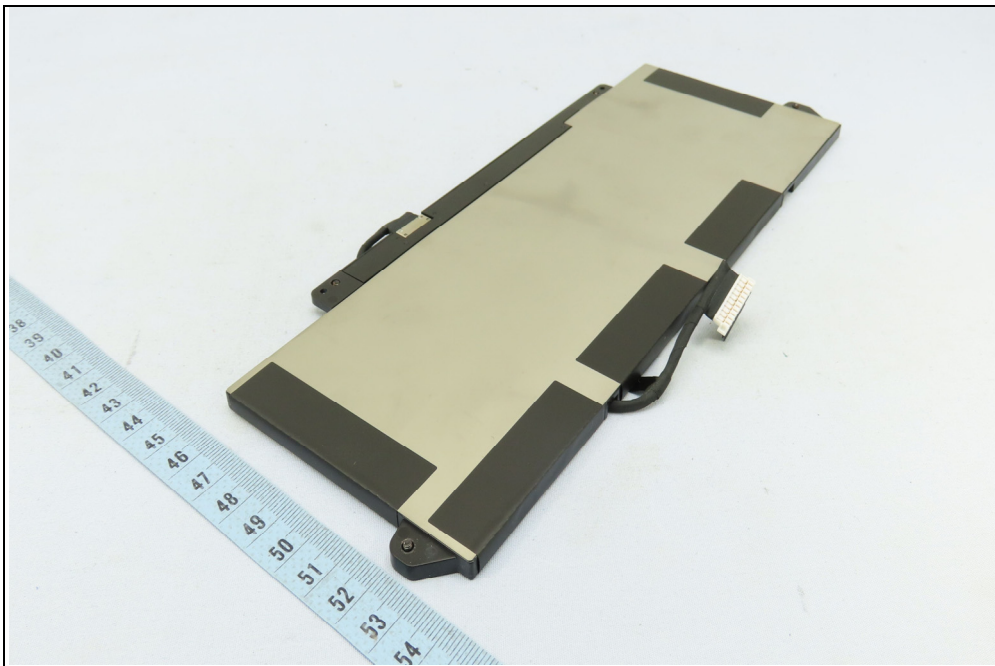

# CONSTRUCTION PHOTOS OF EUT

End-product Model: P138G

BUREAU  
VERITAS

**BUREAU  
VERITAS**

BUREAU  
VERITAS

BUREAU  
VERITAS

RFID Module Antenna