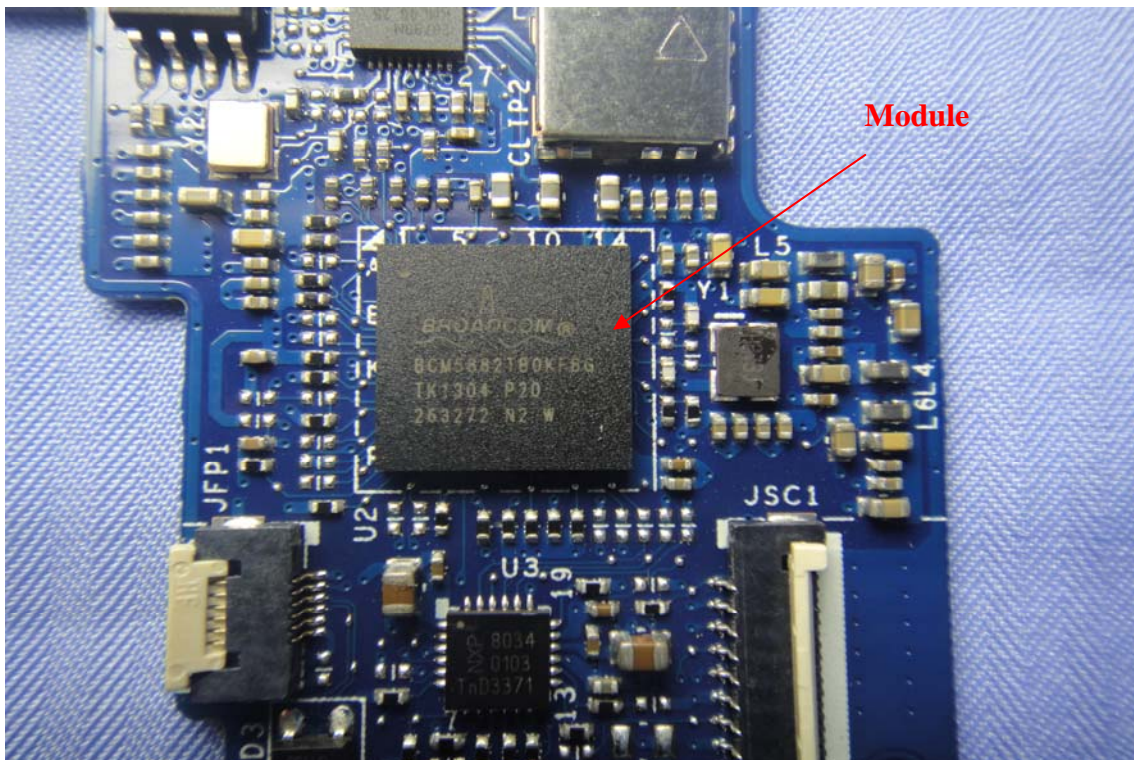

INTERNAL PHOTOGRAPHS OF EUT

Module

Loop Antenna