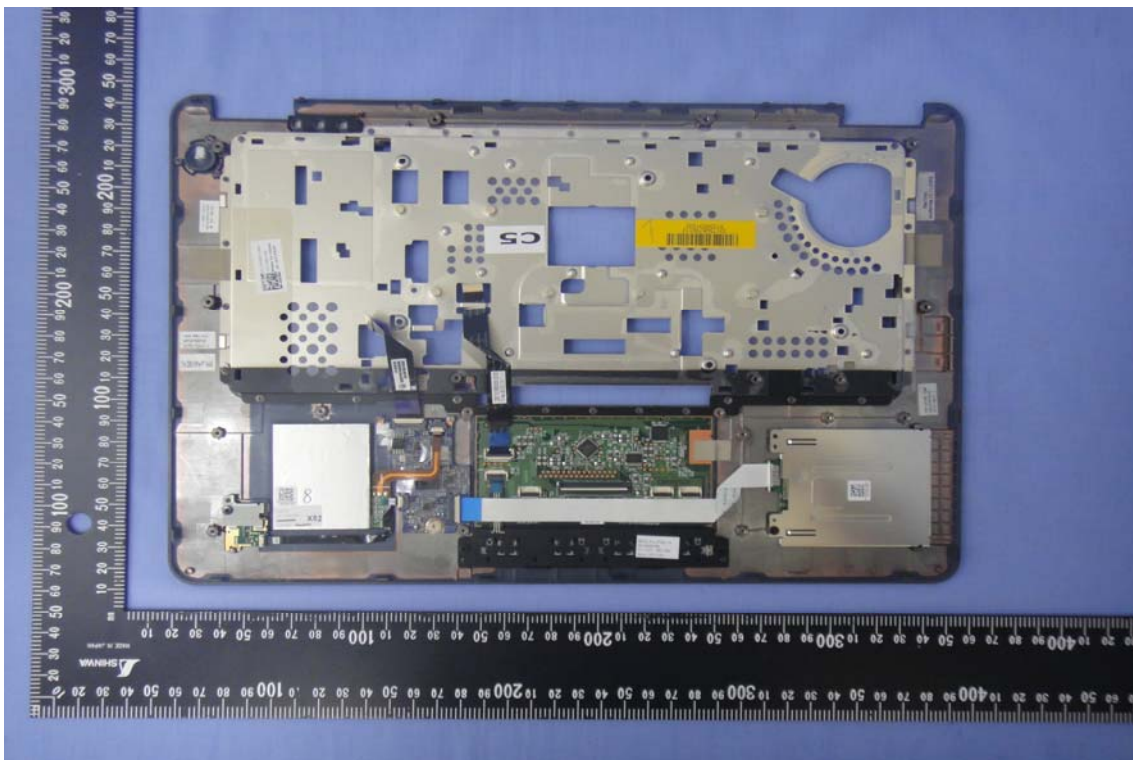

INTERNAL PHOTOGRAPHS OF EUT

Module

Loop Antenna