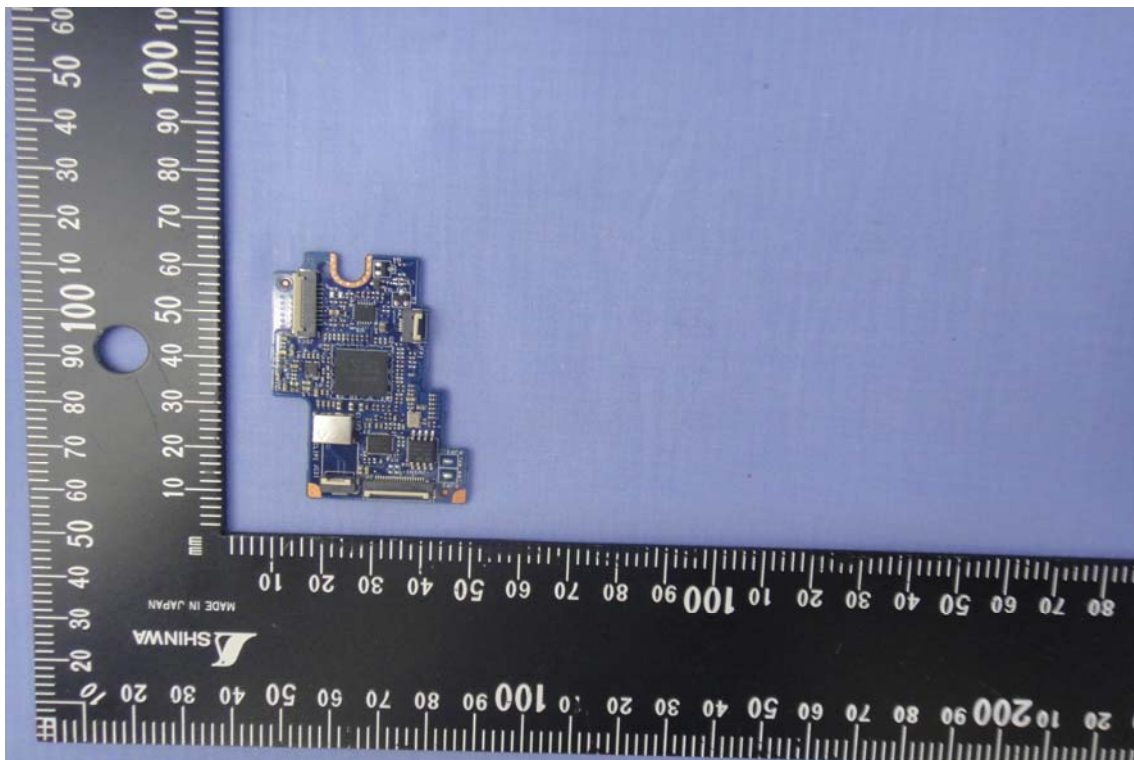

INTERNAL PHOTOGRAPHS OF EUT

Module

Loop Antenna