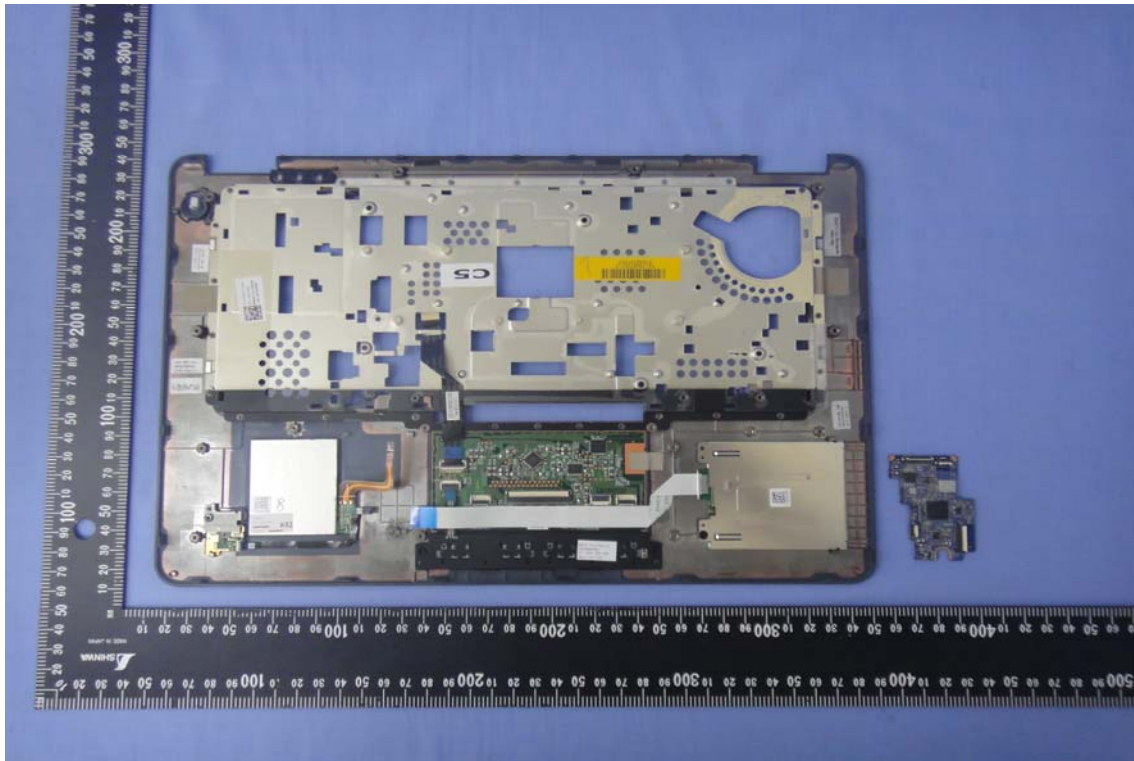

INTERNAL PHOTOGRAPHS OF EUT

Module

Loop Antenna