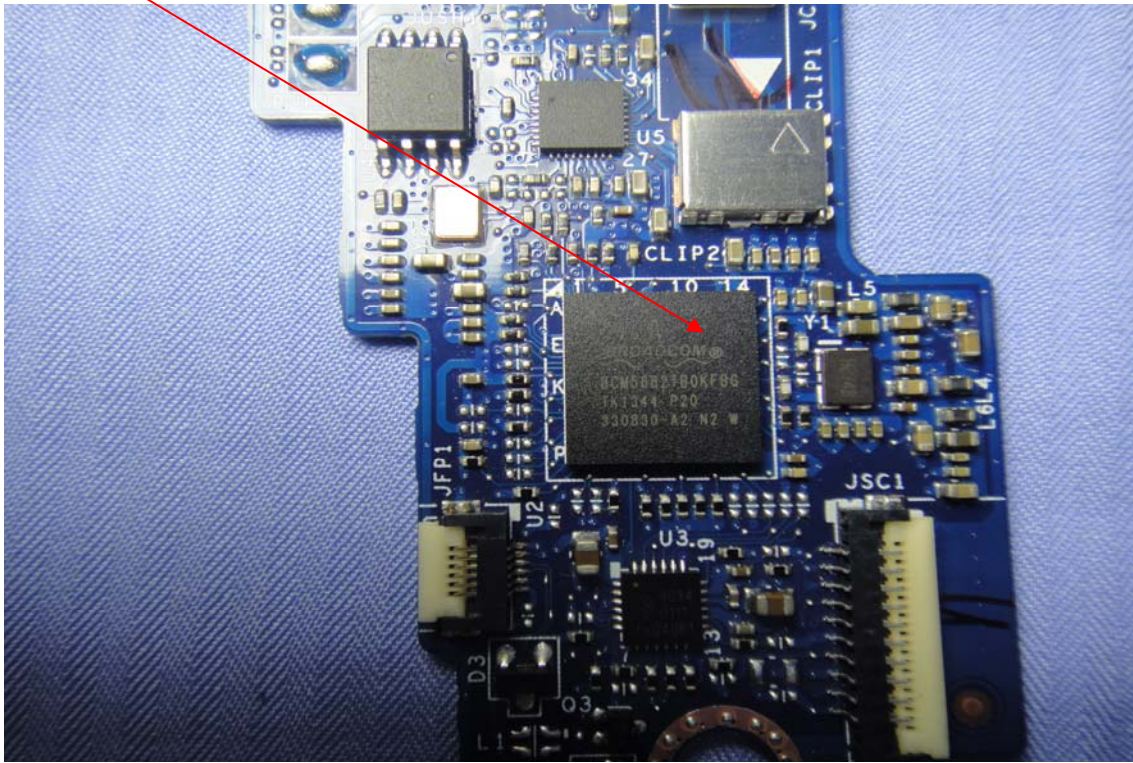

INTERNAL PHOTOGRAPHS OF EUT

Module

Loop Antenna