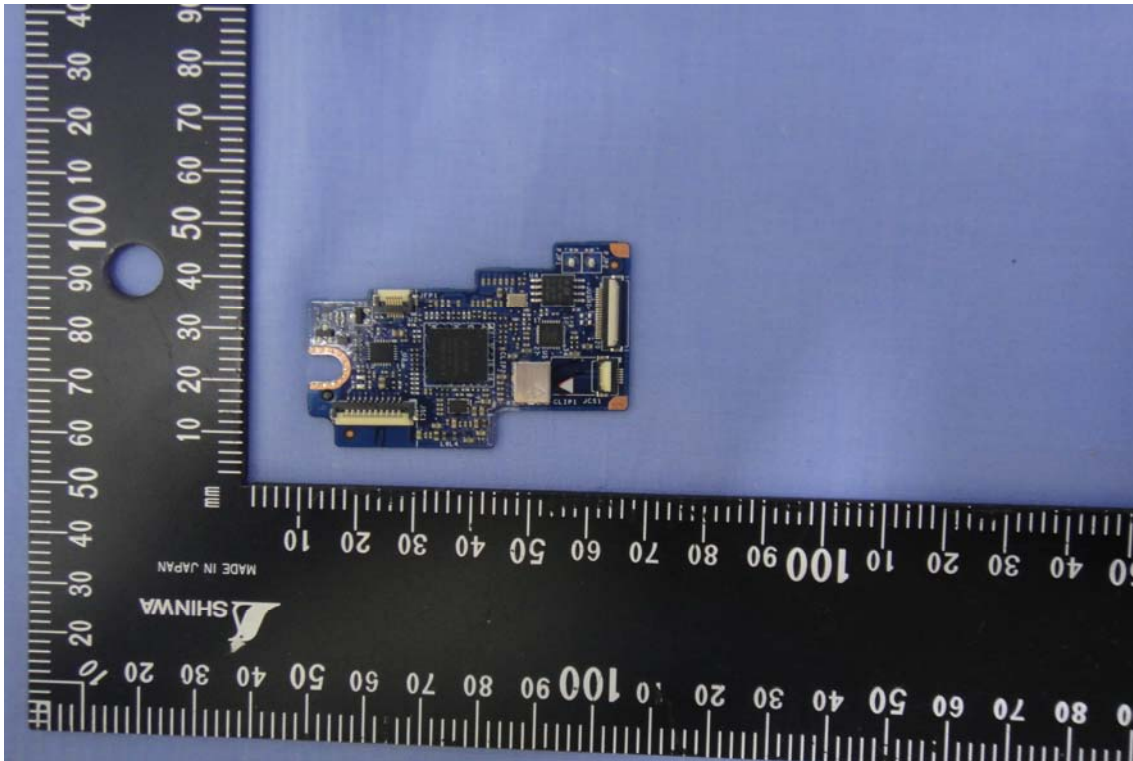

INTERNAL PHOTOGRAPHS OF EUT

Module

Loop Antenna