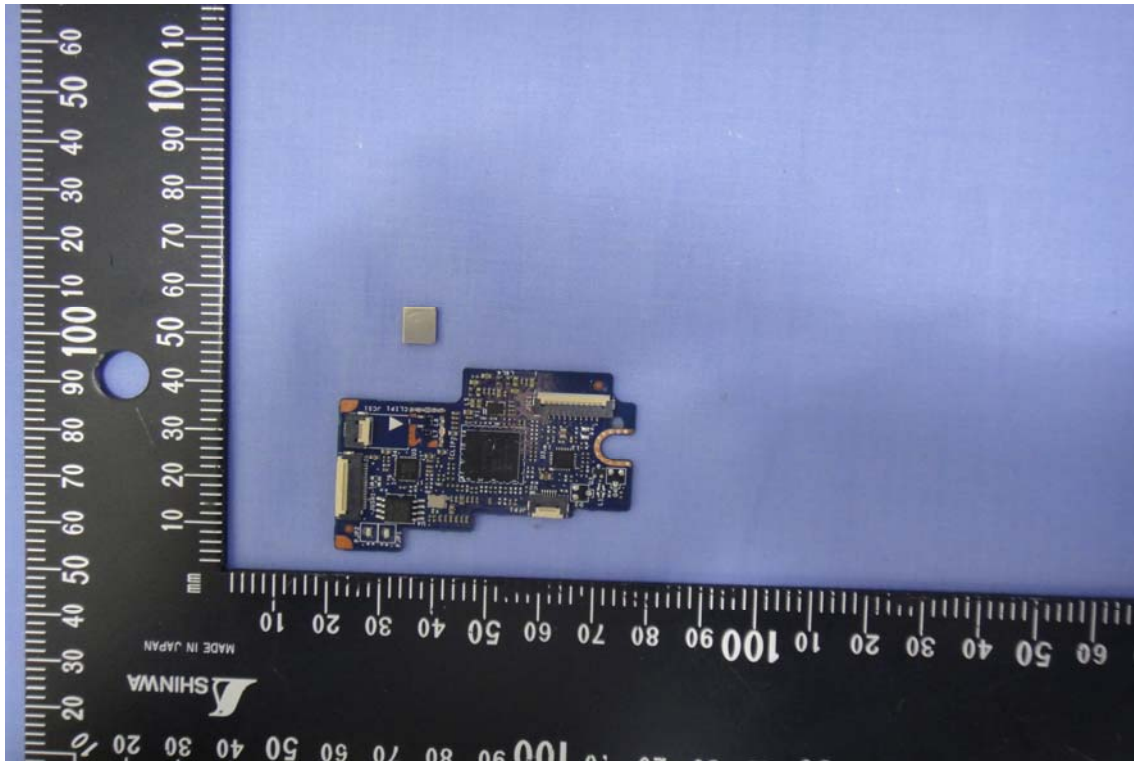

INTERNAL PHOTOGRAPHS OF EUT

Module

Loop Antenna