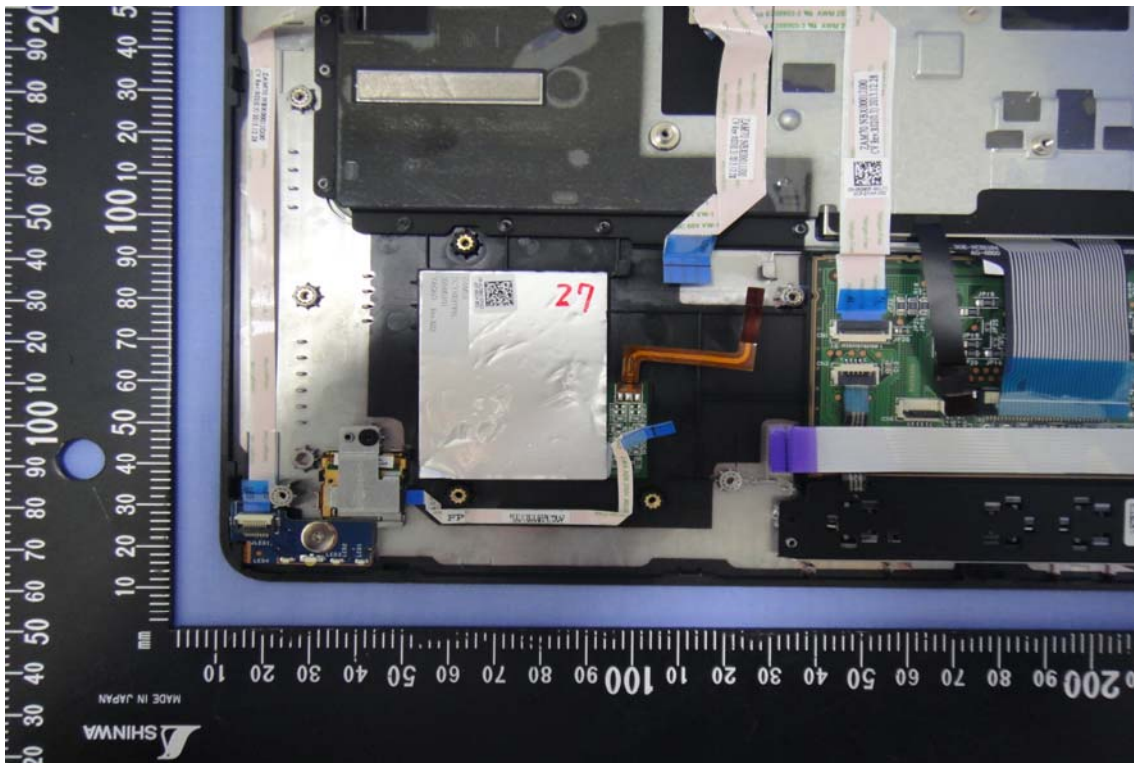

INTERNAL PHOTOGRAPHS OF EUT

Module

Loop Antenna