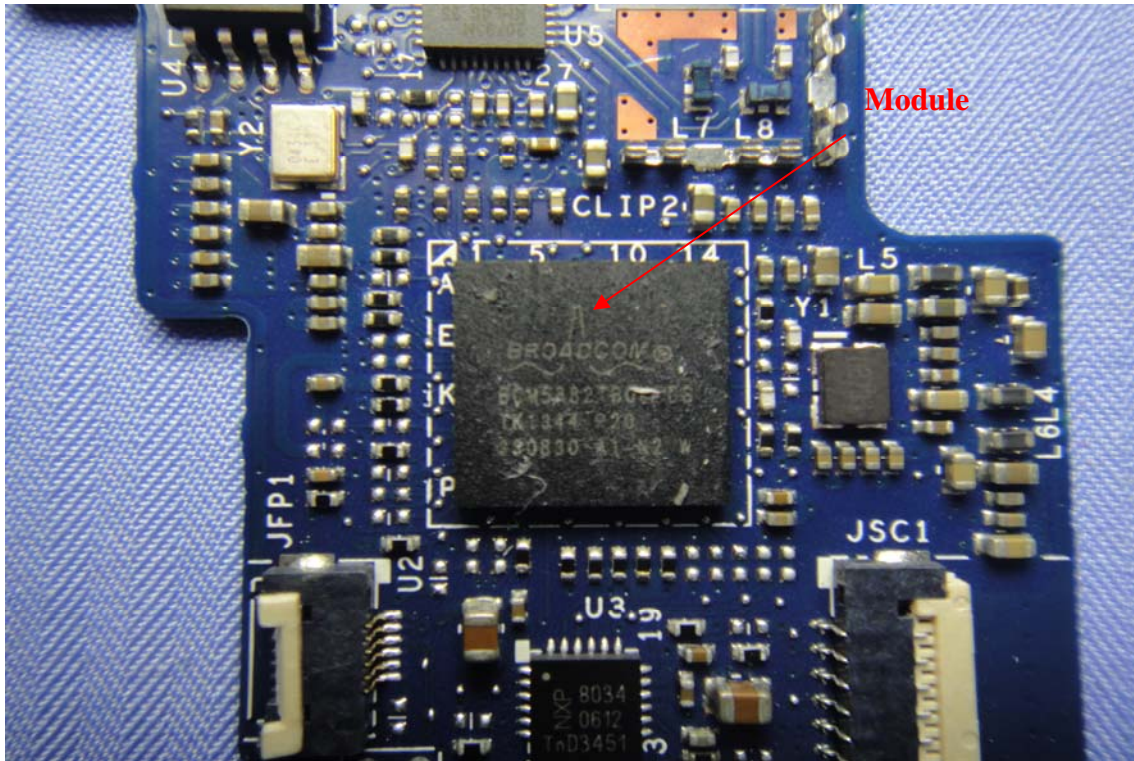

INTERNAL PHOTOGRAPHS OF EUT

Module

Loop Antenna