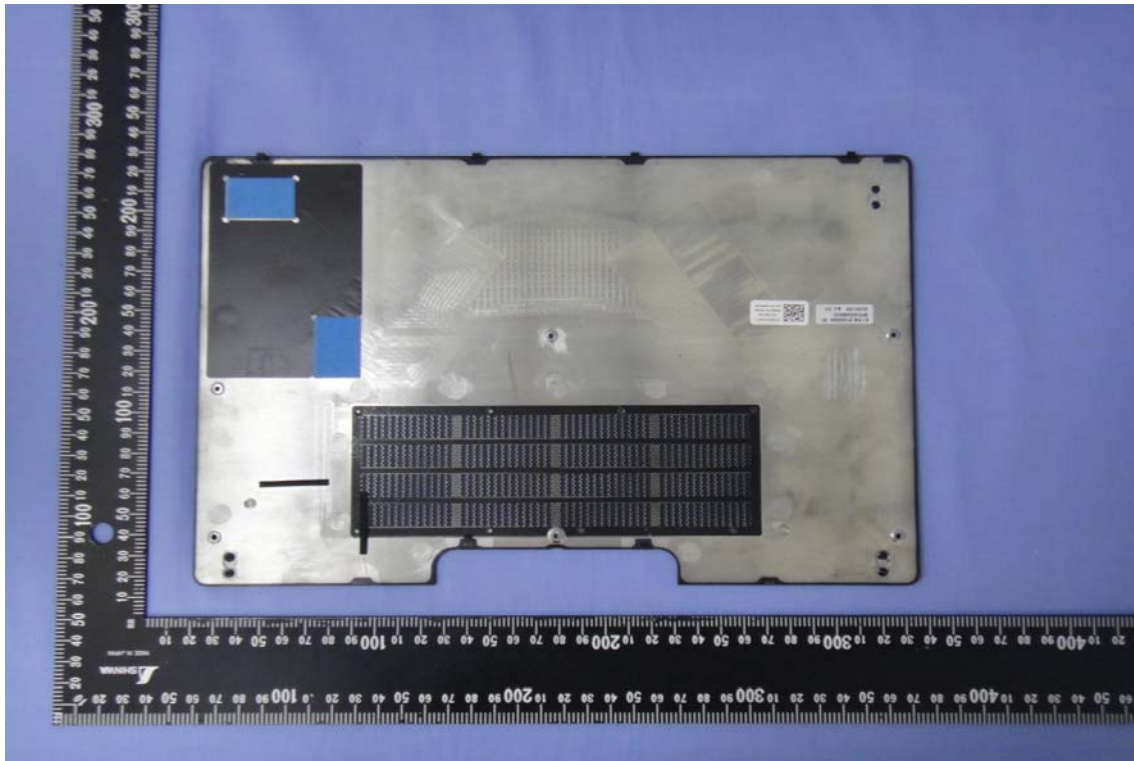

INTERNAL PHOTOGRAPHS OF EUT

Module

Loop Antenna