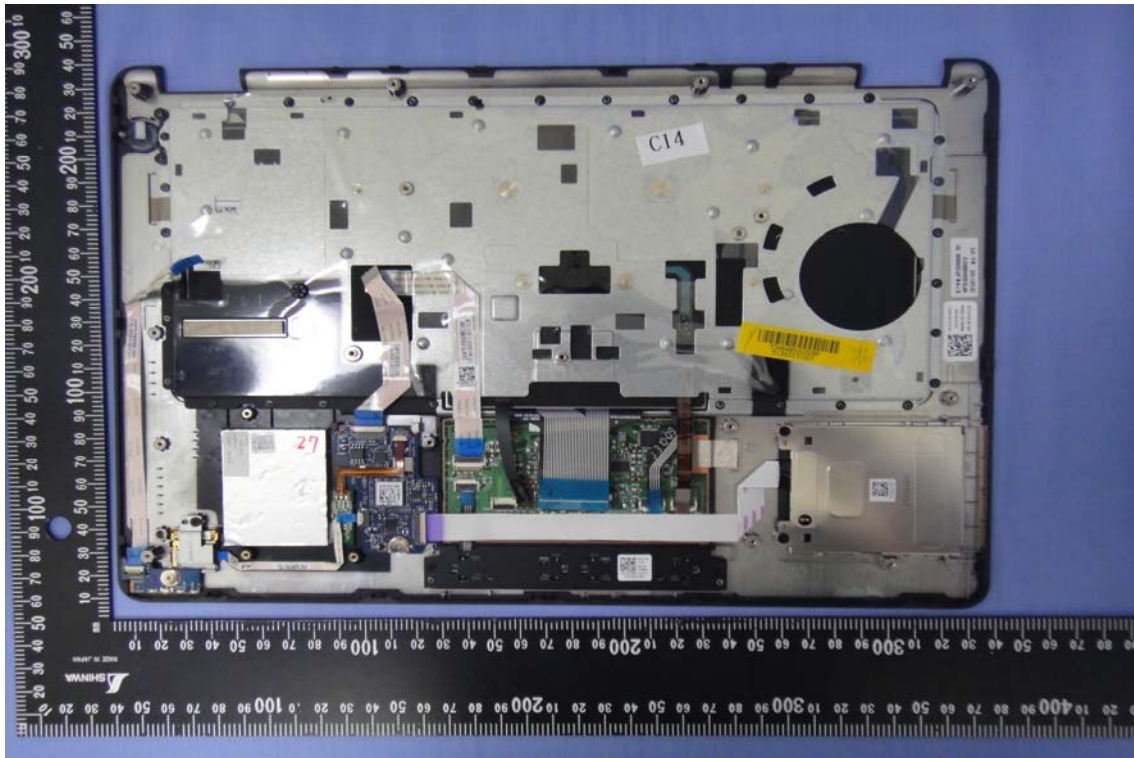

INTERNAL PHOTOGRAPHS OF EUT

Module

Loop Antenna