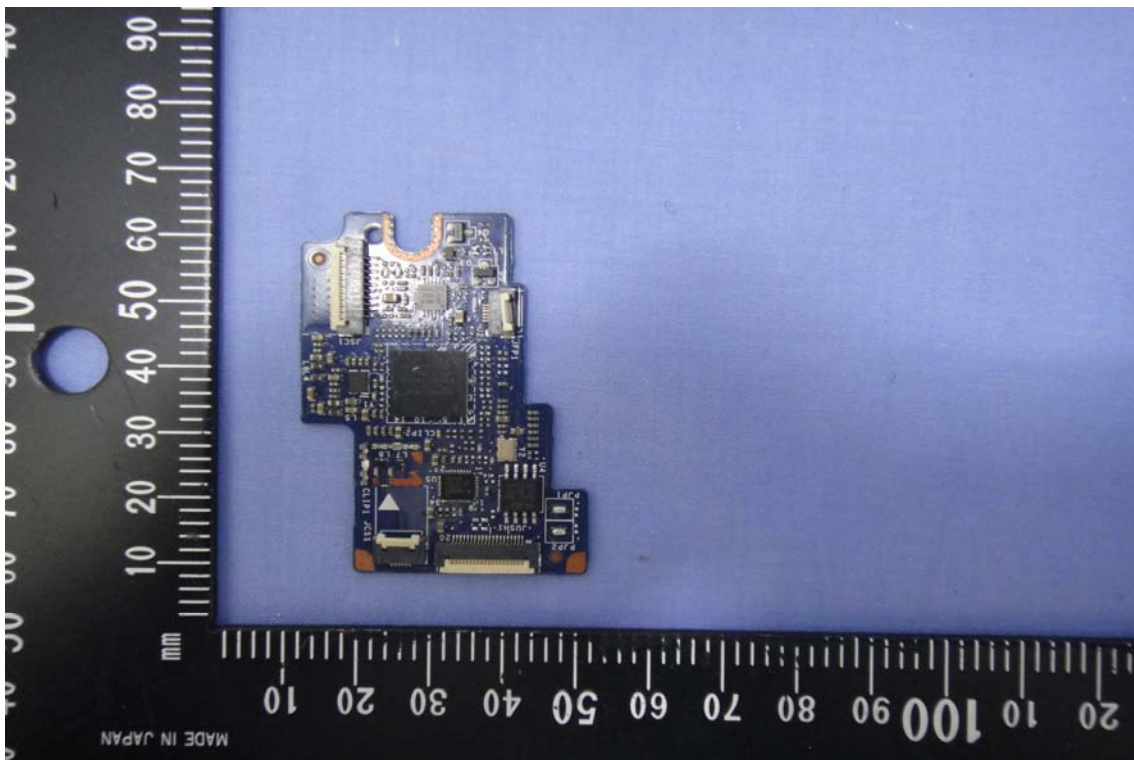

INTERNAL PHOTOGRAPHS OF EUT

Module

Loop Antenna