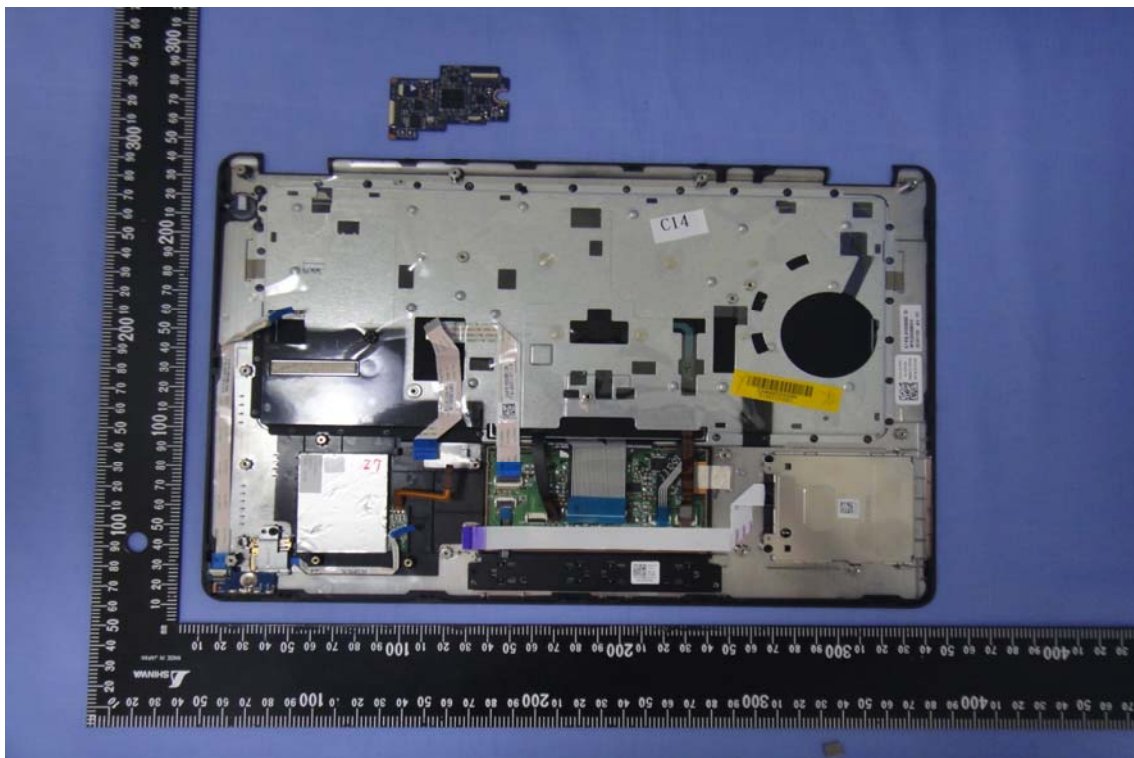

INTERNAL PHOTOGRAPHS OF EUT

Module

Loop Antenna