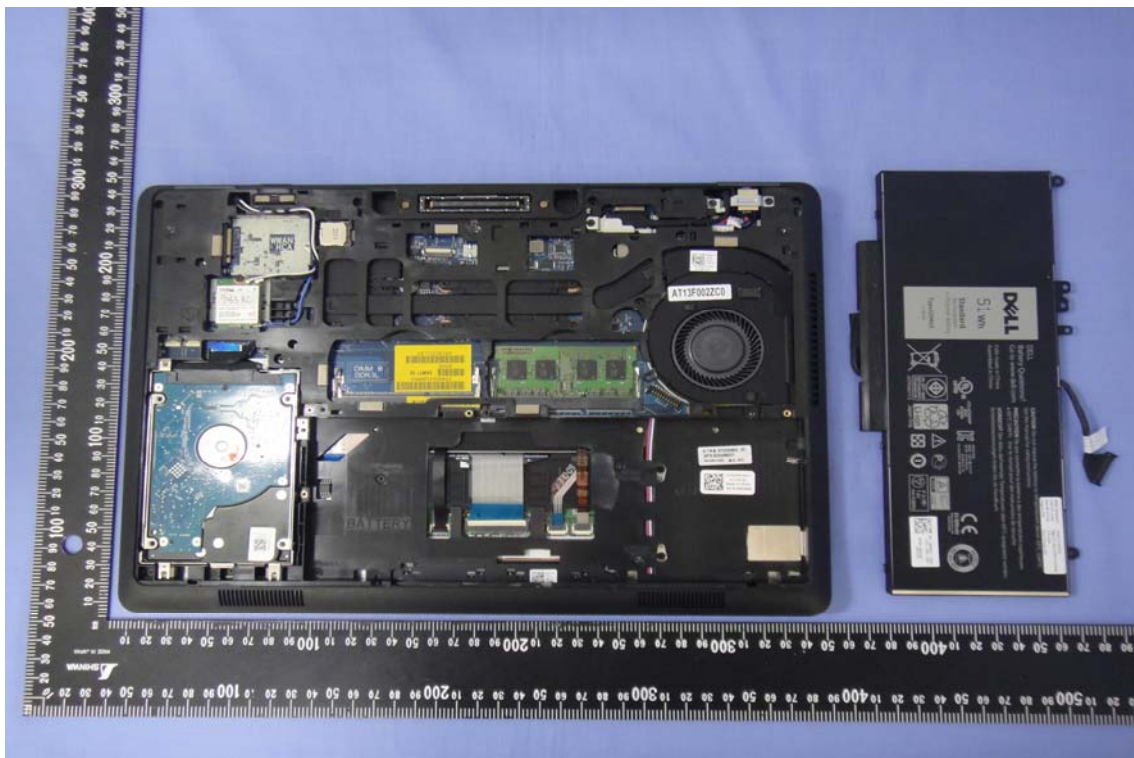

INTERNAL PHOTOGRAPHS OF EUT

Module

Loop Antenna