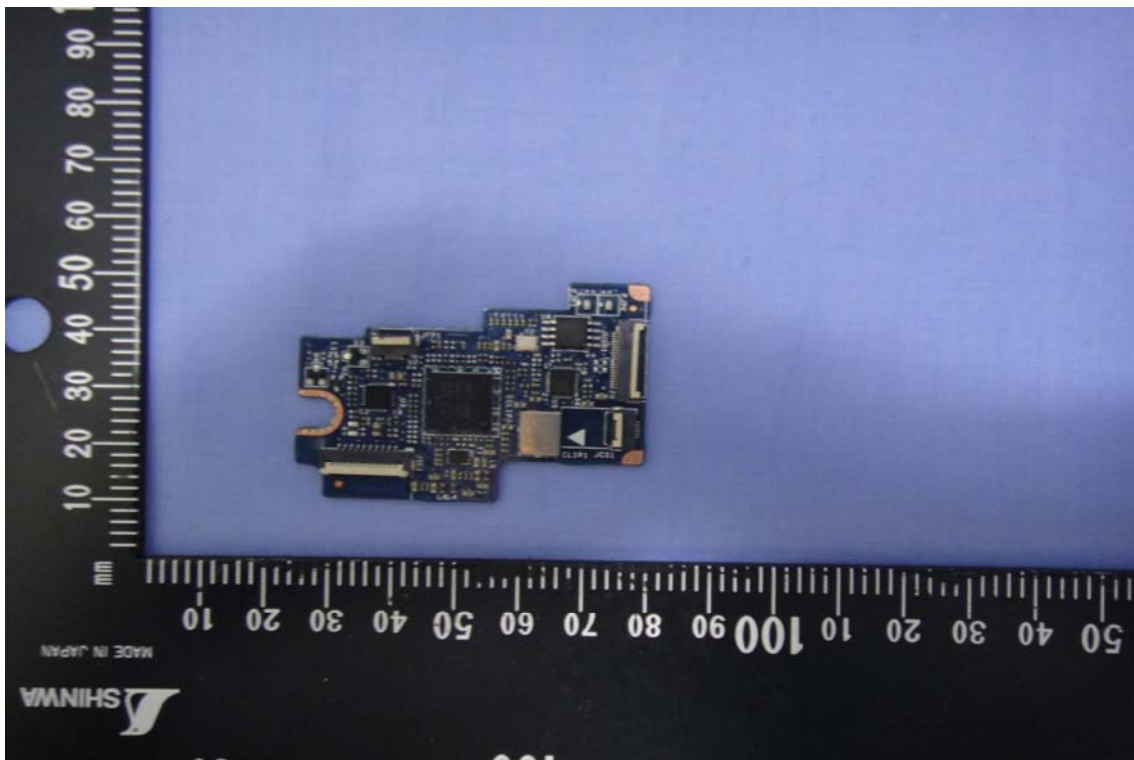

INTERNAL PHOTOGRAPHS OF EUT

Module

Loop Antenna