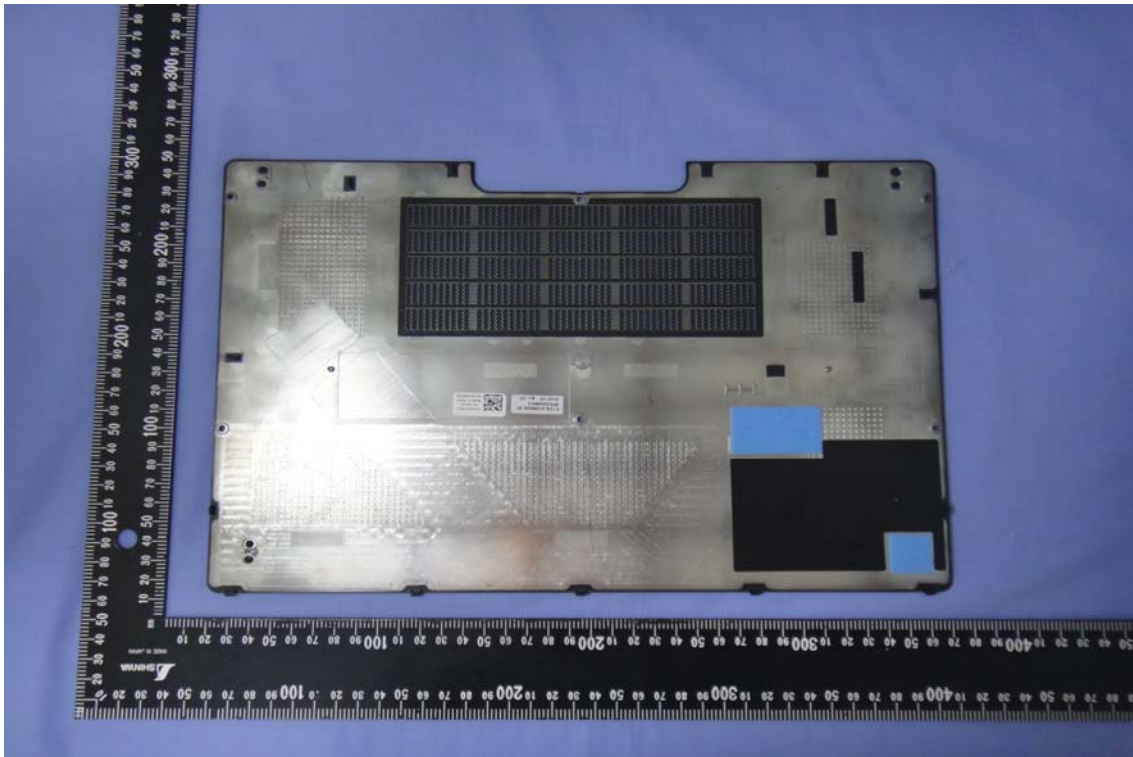

INTERNAL PHOTOGRAPHS OF EUT

Module

Loop Antenna