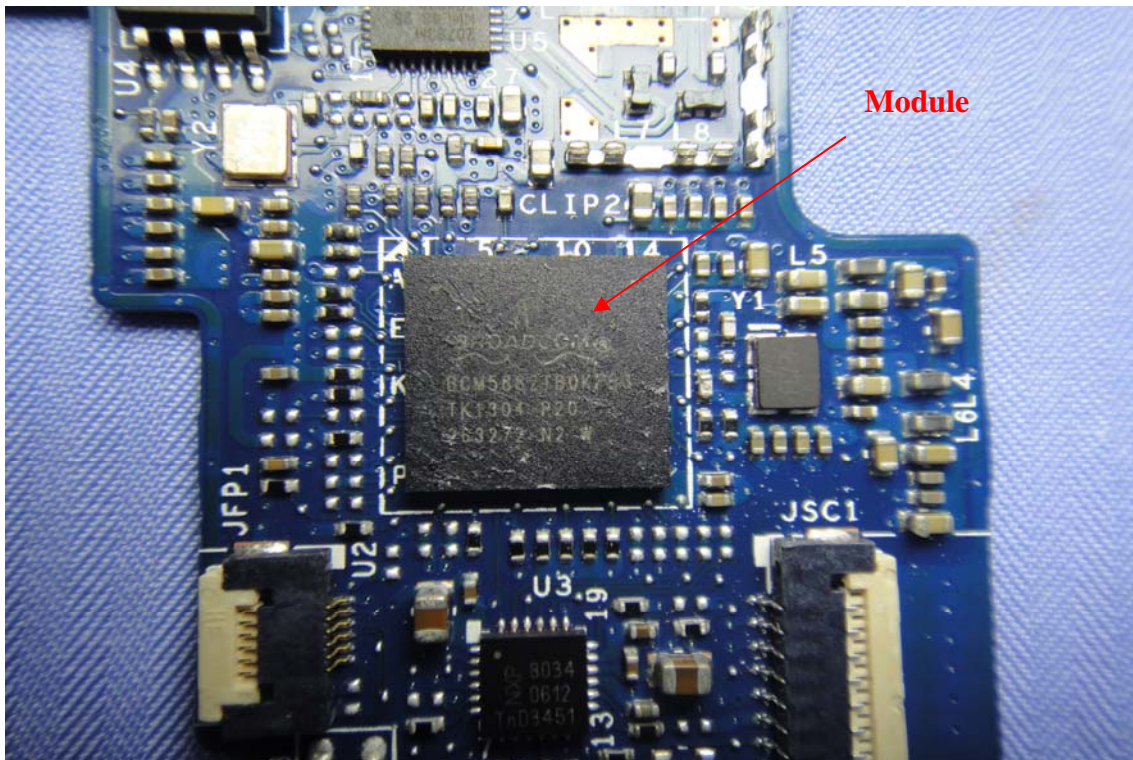

INTERNAL PHOTOGRAPHS OF EUT

Module

Loop Antenna