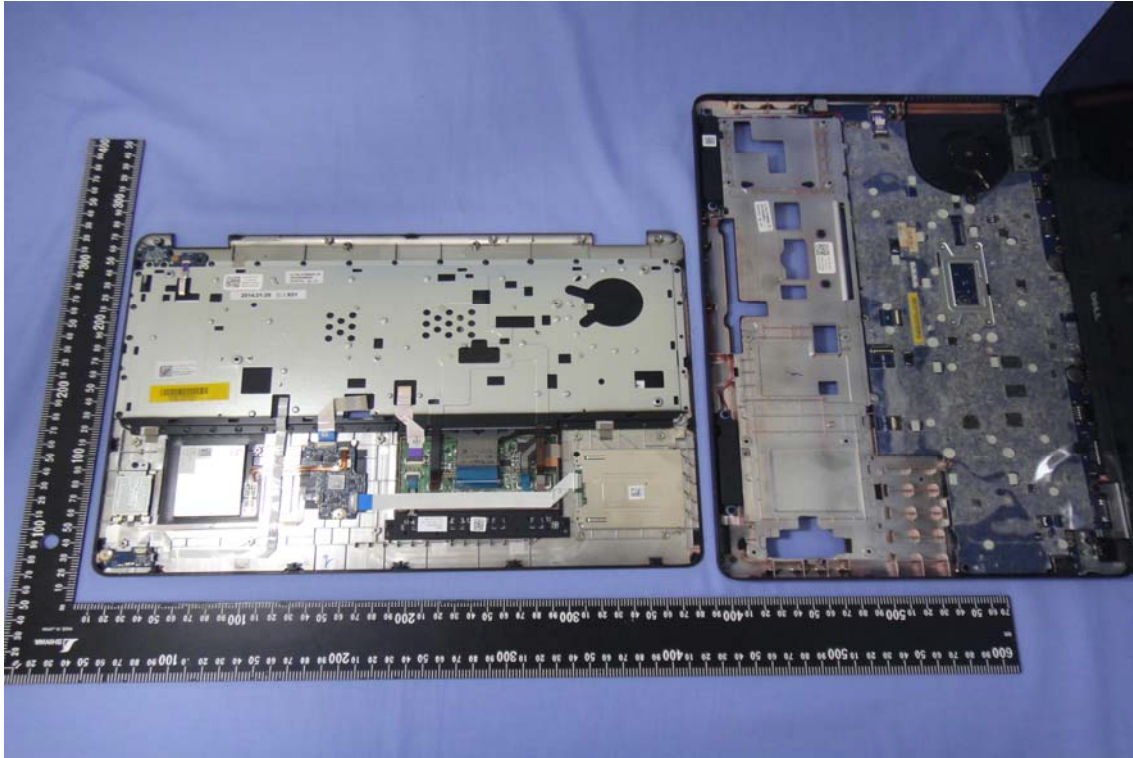

INTERNAL PHOTOGRAPHS OF EUT

Module

Loop Antenna