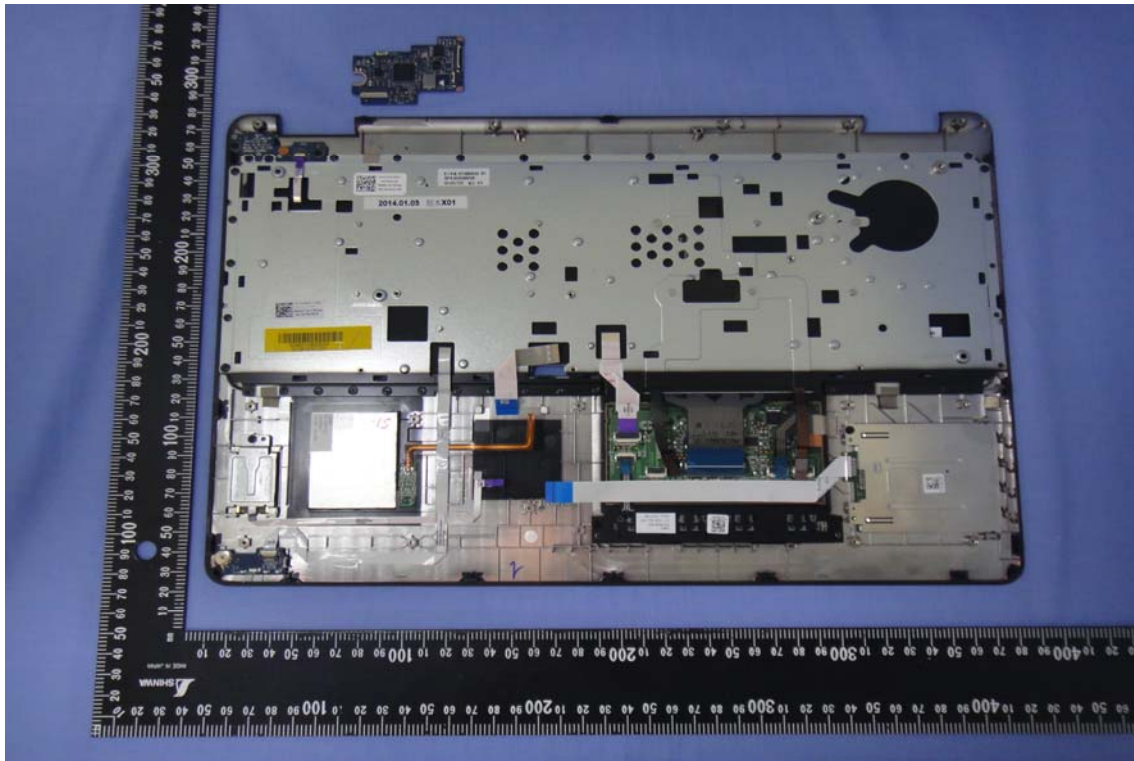

INTERNAL PHOTOGRAPHS OF EUT

Module

Loop Antenna