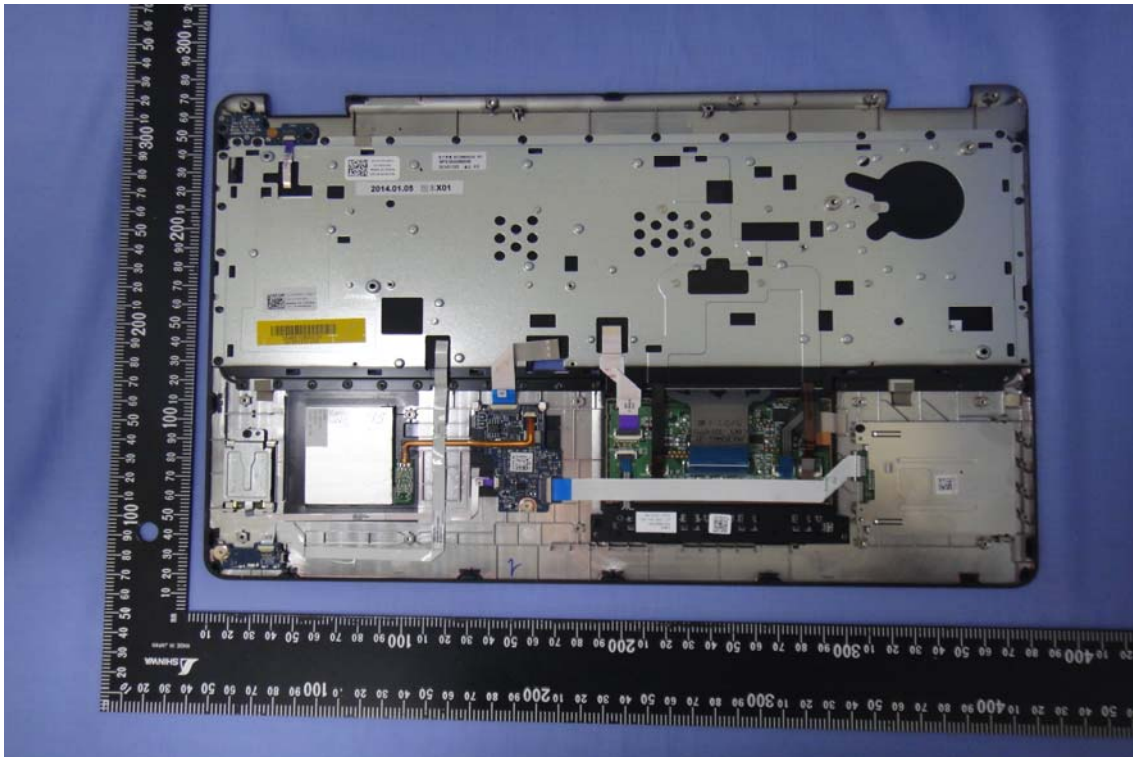

INTERNAL PHOTOGRAPHS OF EUT

Module

Loop Antenna