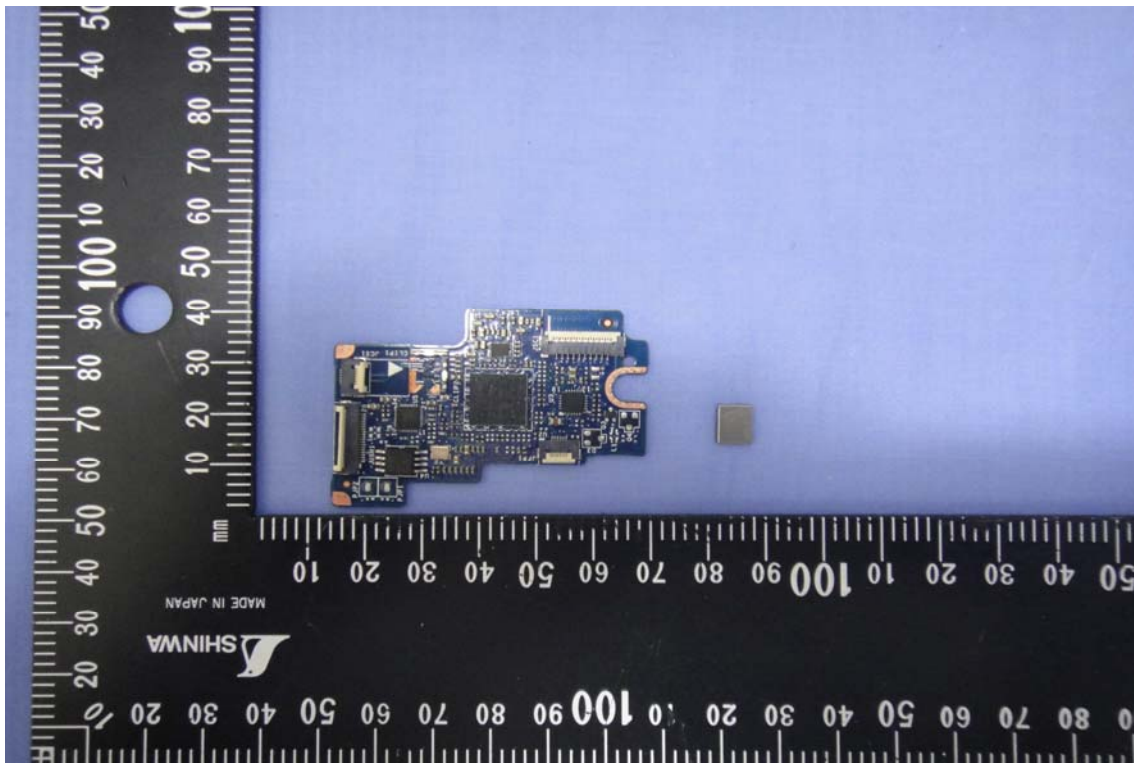

INTERNAL PHOTOGRAPHS OF EUT

Module

Loop Antenna