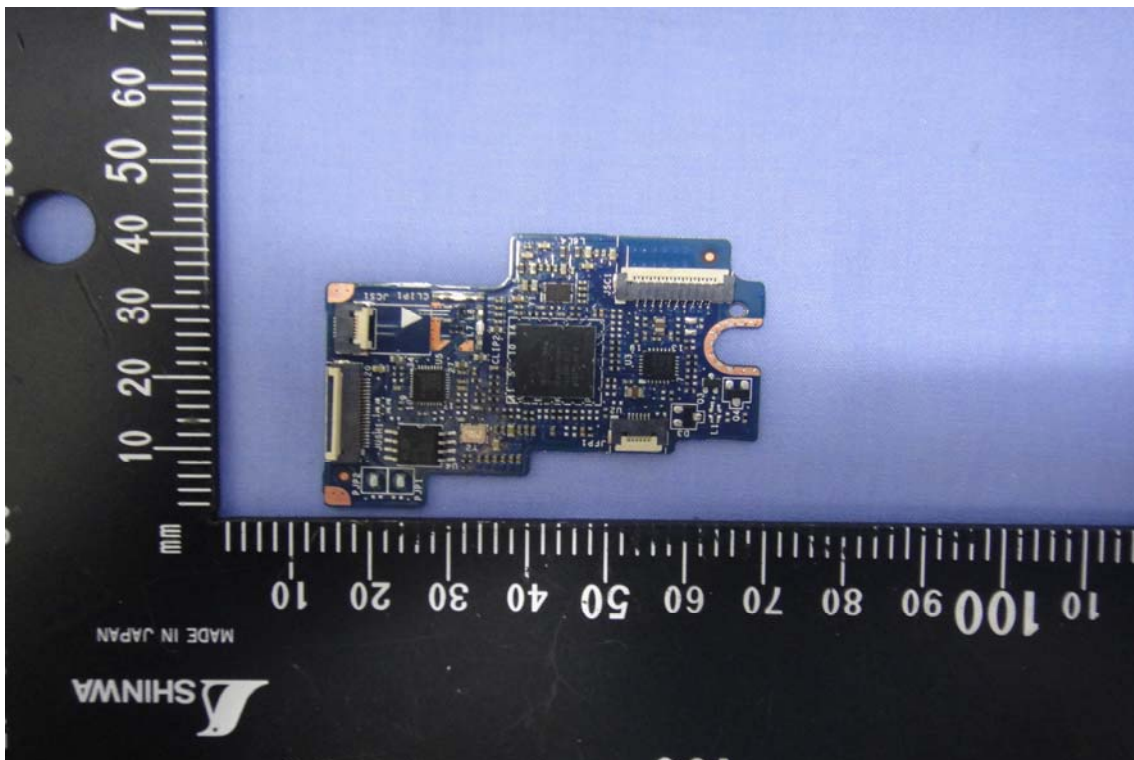

INTERNAL PHOTOGRAPHS OF EUT

Module

Loop Antenna