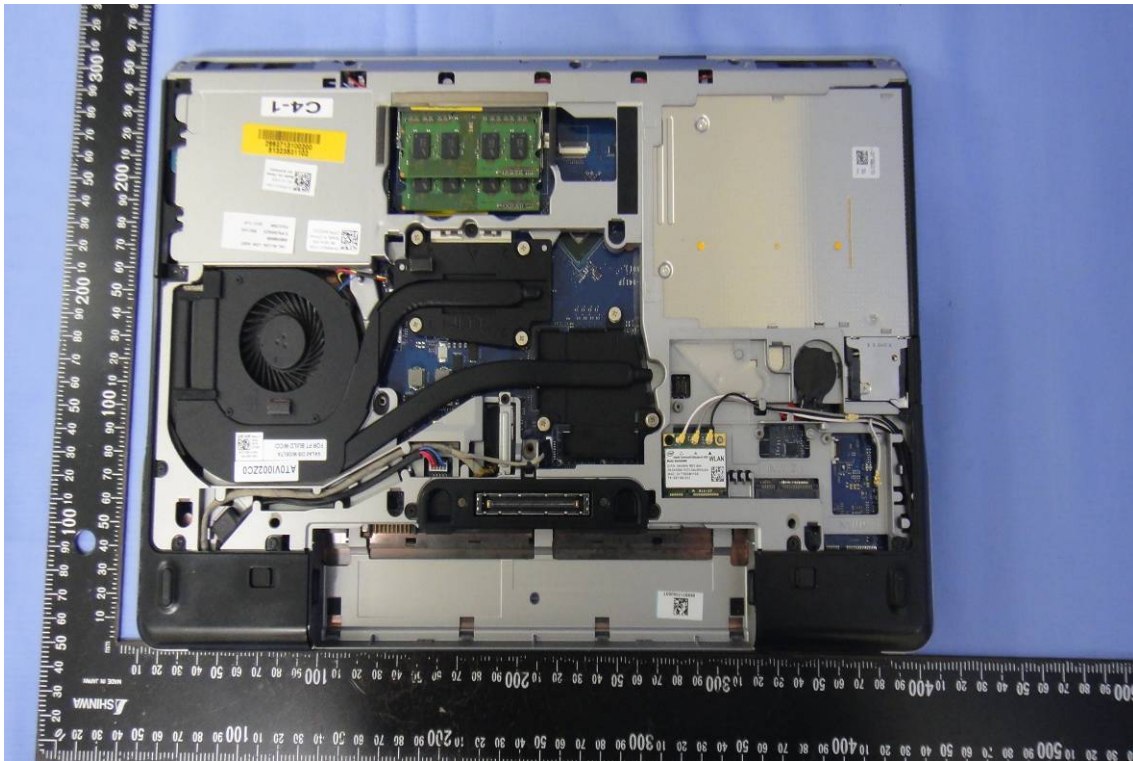

INTERNAL PHOTOGRAPHS OF EUT

Module

Loop Antenna