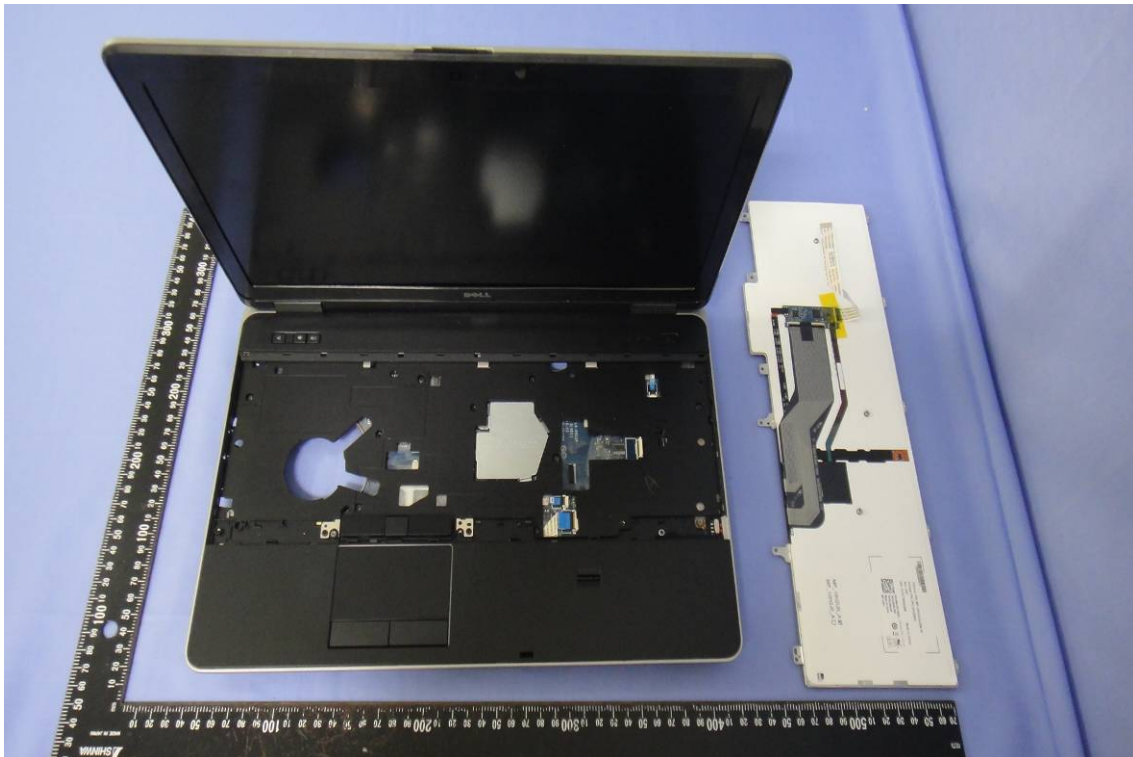

INTERNAL PHOTOGRAPHS OF EUT

Module

Loop Antenna