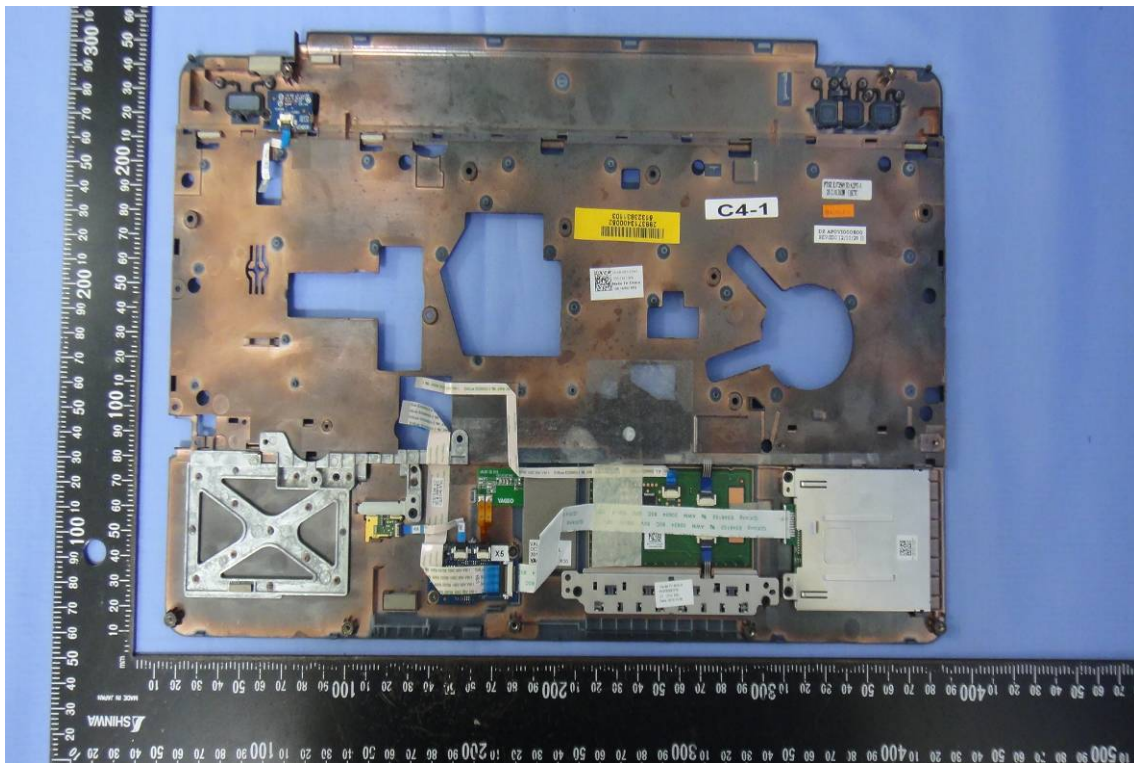

INTERNAL PHOTOGRAPHS OF EUT

Module

Loop Antenna