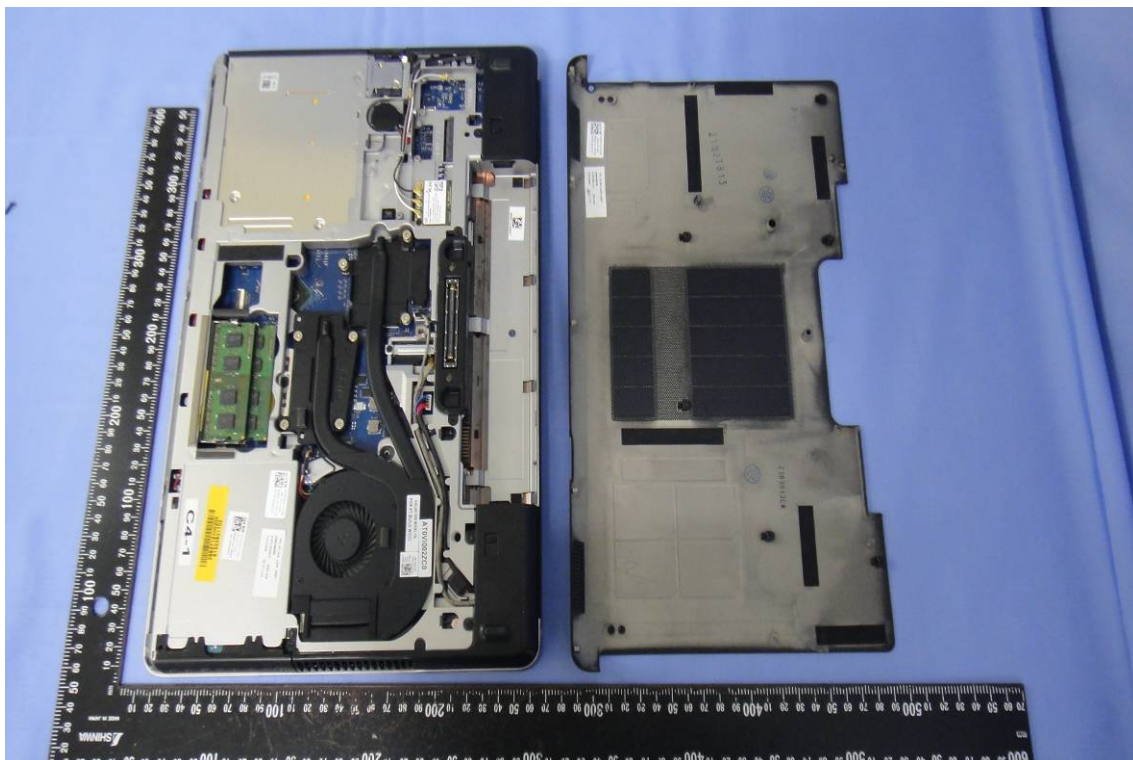

INTERNAL PHOTOGRAPHS OF EUT

Module

Loop Antenna