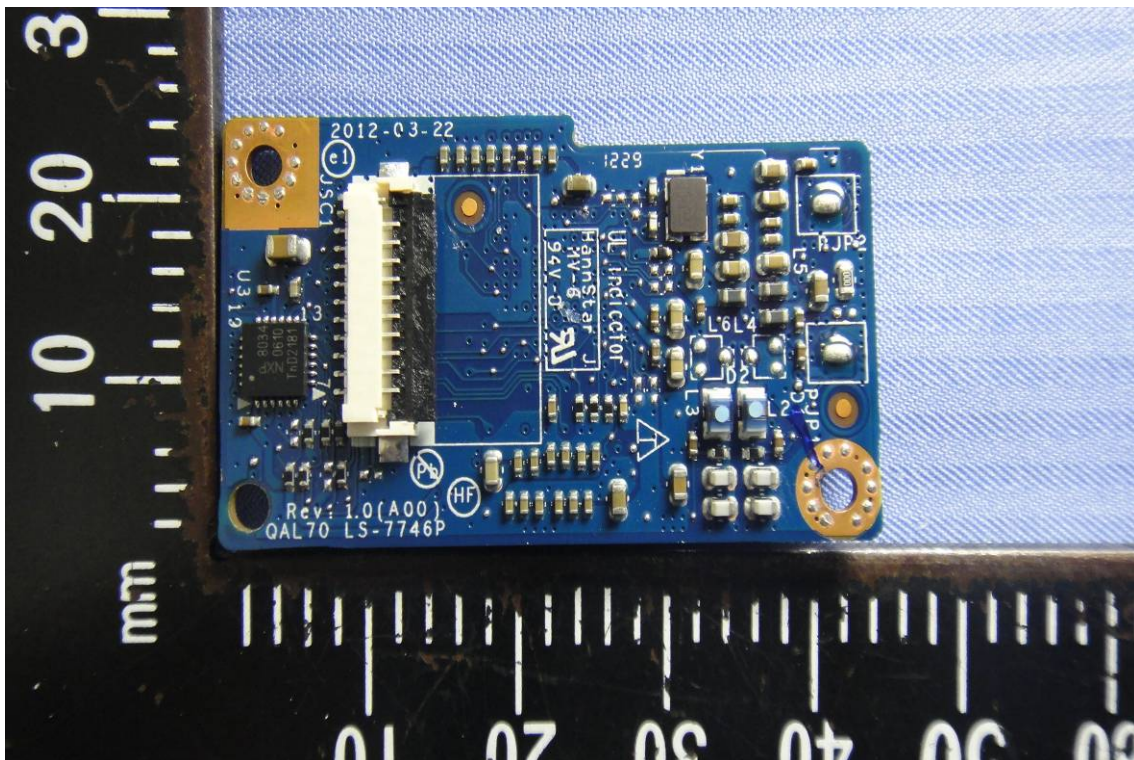

INTERNAL PHOTOGRAPHS OF EUT

Module

Loop Antenna