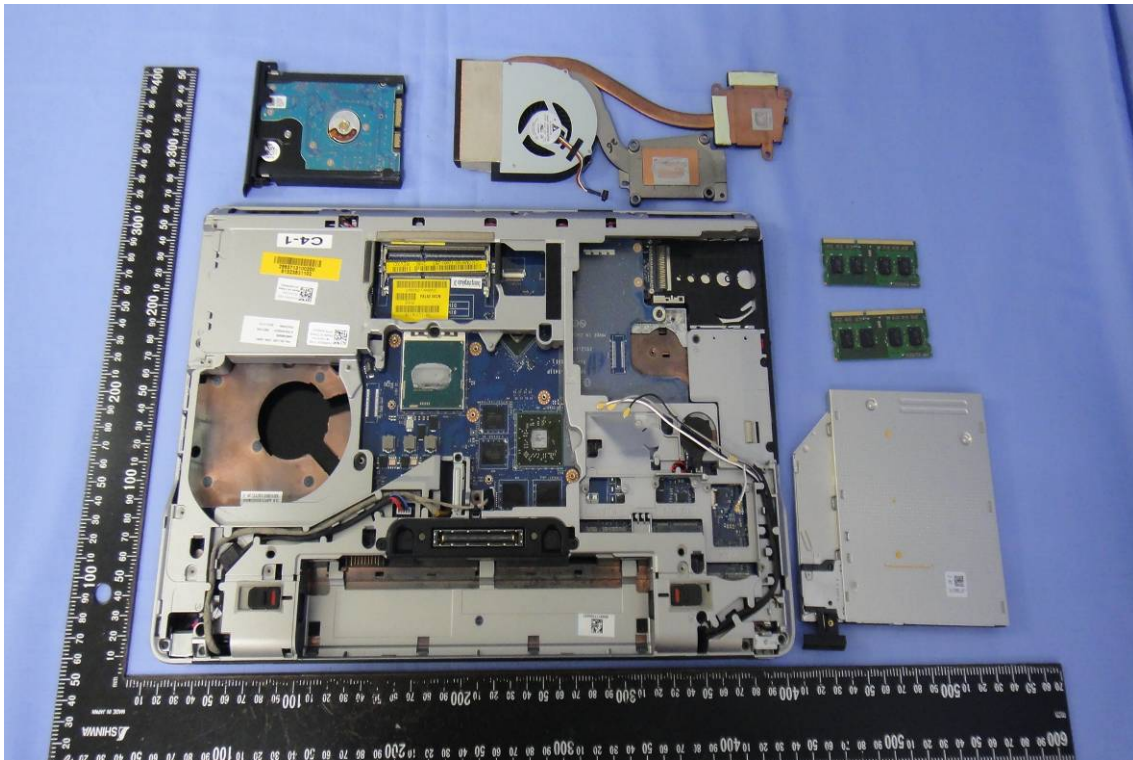

INTERNAL PHOTOGRAPHS OF EUT

Module

Loop Antenna