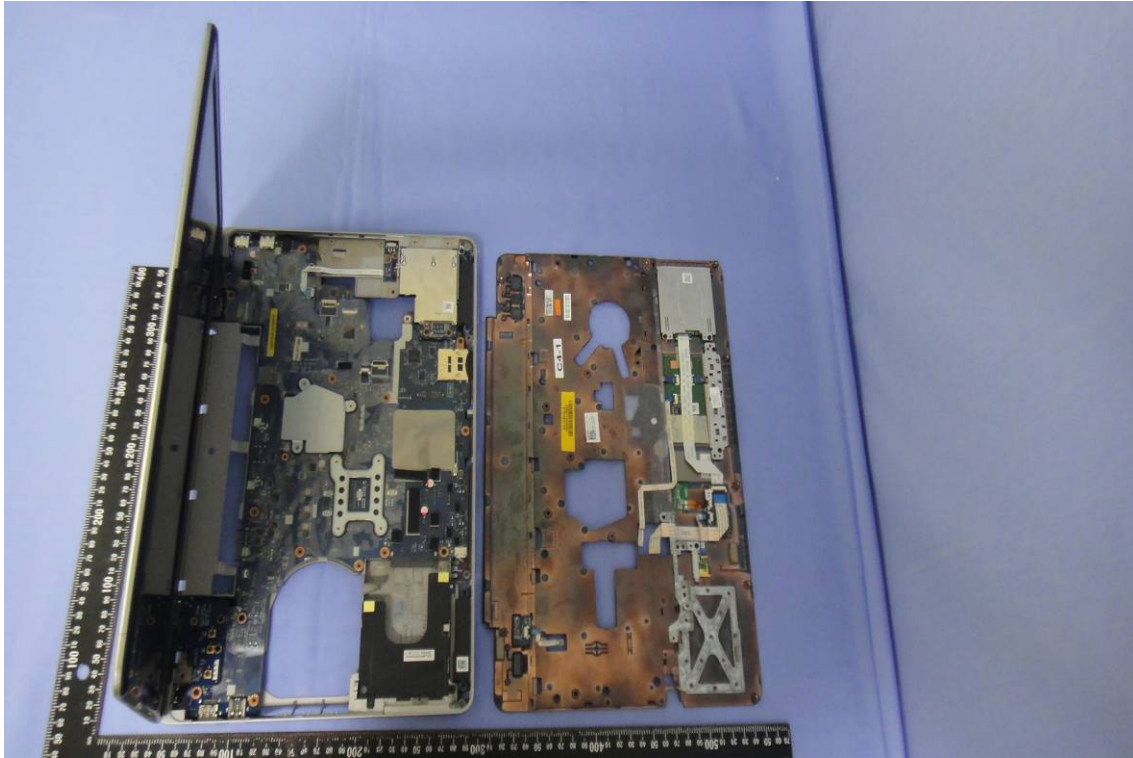

INTERNAL PHOTOGRAPHS OF EUT

Module

Loop Antenna