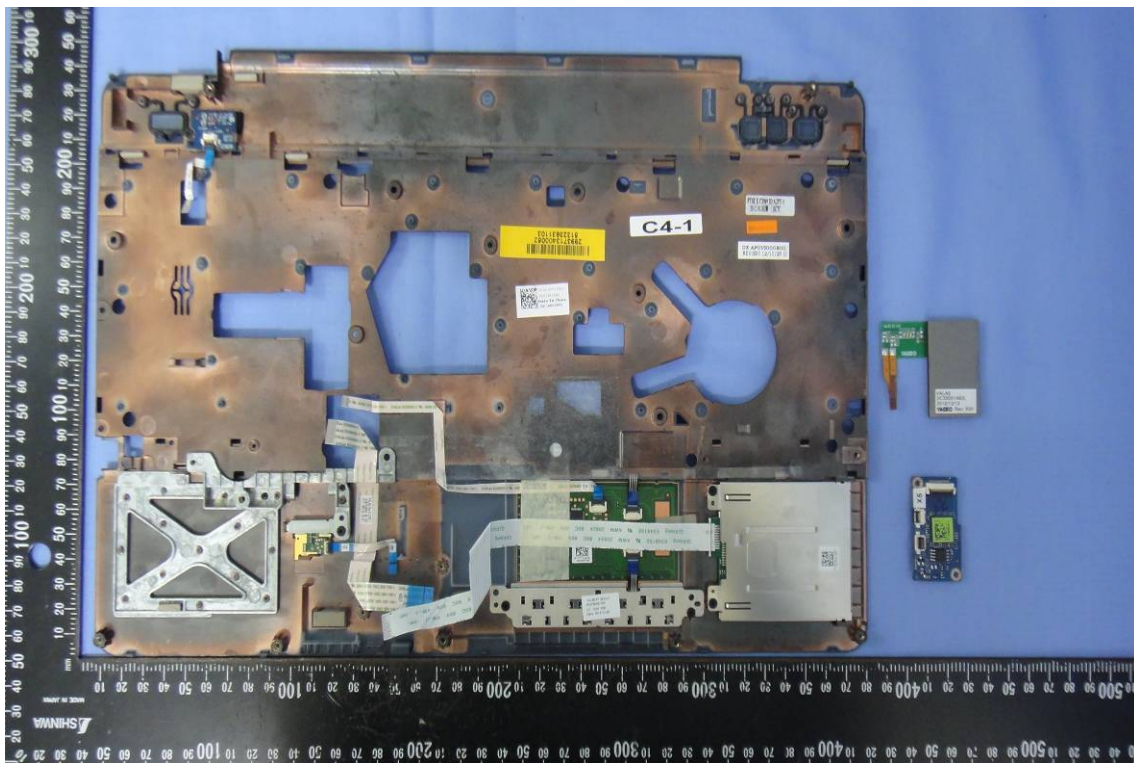

INTERNAL PHOTOGRAPHS OF EUT

Module

Loop Antenna