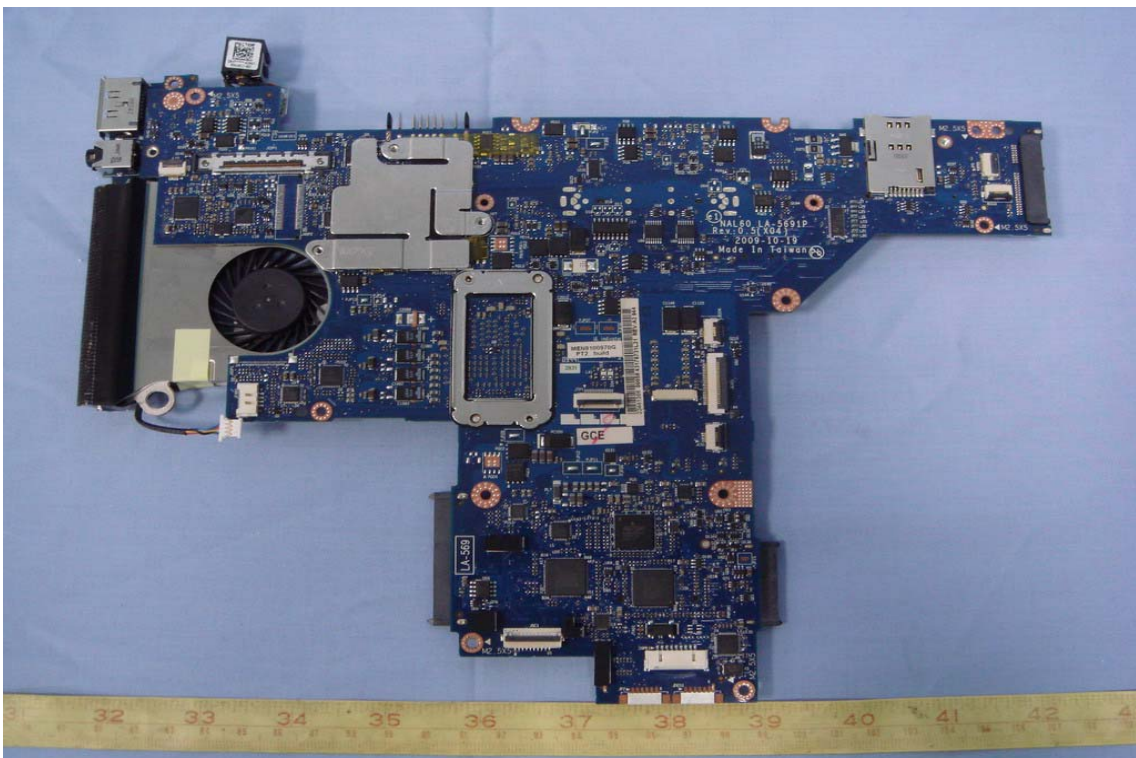

## INTERNAL PHOTOGRAPHS OF EUT

Antenna Location

RF Module

Antenna

P/N: 91919903  
CMN

WWAN

WLAN  
Model: 83A1H1W  
Intel® Centrino® Ultimate N 3300  
D/P/N: 04W00N REV X02  
CN: 04W00N-70223-971Q700-102  
FAM: 901708  
T.A. 057350-002  
SAC: 0015000CM1A0  
MADE IN CHINA

MINI WLAN CARD  
PRESS HERE  
15