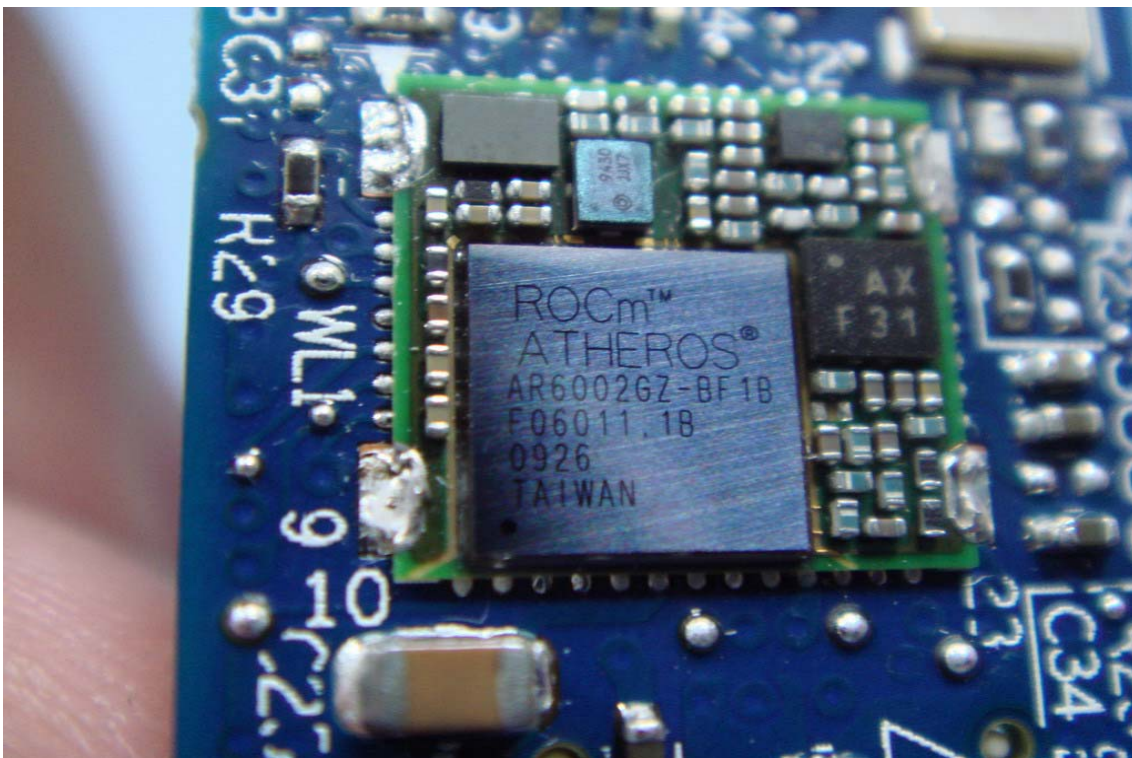

## INTERNAL PHOTOGRAPHS OF EUT

Antenna Location

RF Module

Antenna

P/N: 91919903  
CMN

WWAN

WLAN  
Model: 83A1H1W  
Intel® Centrino® Ultimate N 3300  
D/P/N: 04W00N REV X02  
CN: 04W00N-70223-971Q700-102  
FAM: 901708  
T.A. 057350-002  
SAC: 0015000CM1A0  
MADE IN CHINA

MINI WLAN CARD  
PRESS HERE  
15