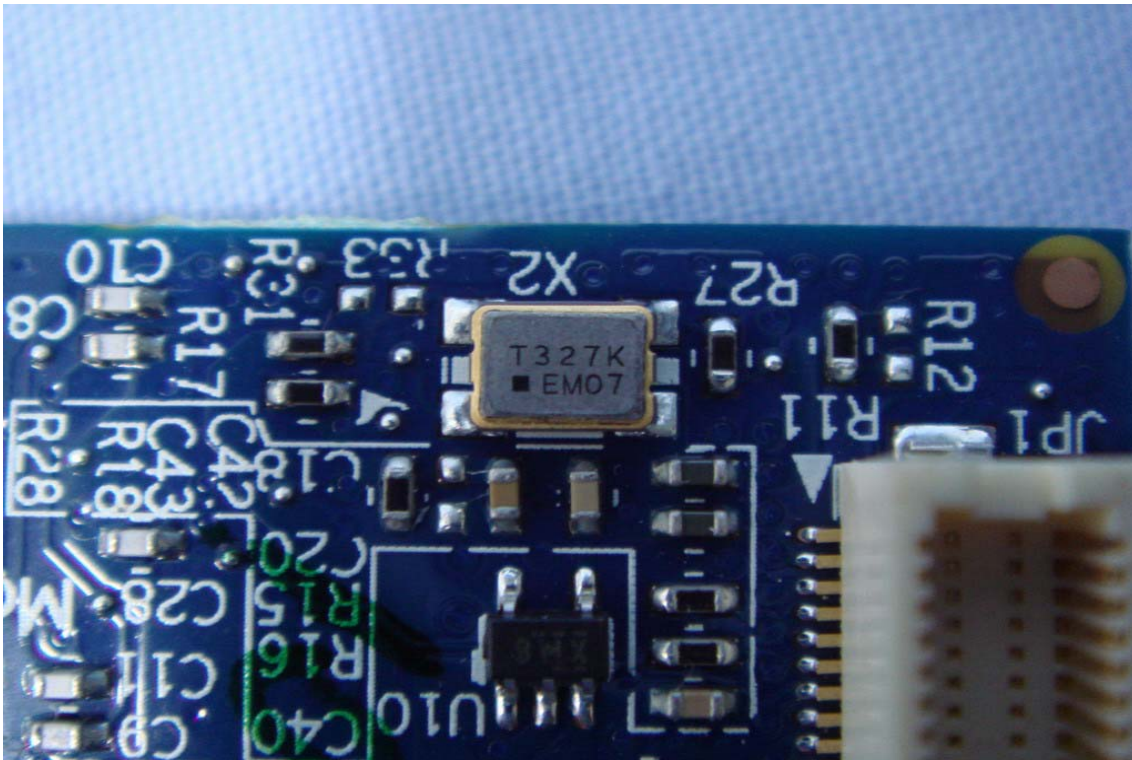

## INTERNAL PHOTOGRAPHS OF EUT

Antenna Location

RF Module

Antenna

P/N: 91919903  
CMN

WWAN

WLAN  
Model: 83A1H1W  
Intel® Centrino® Ultimate N 3300  
D/P/N: 04W00N REV X02  
CN: 04W00N-70223-971Q700-102  
FAM: 901708  
T.A. 057350-002  
SAC: 0015000CM1A0  
MADE IN CHINA

MINI WLAN CARD  
PRESS HERE  
15