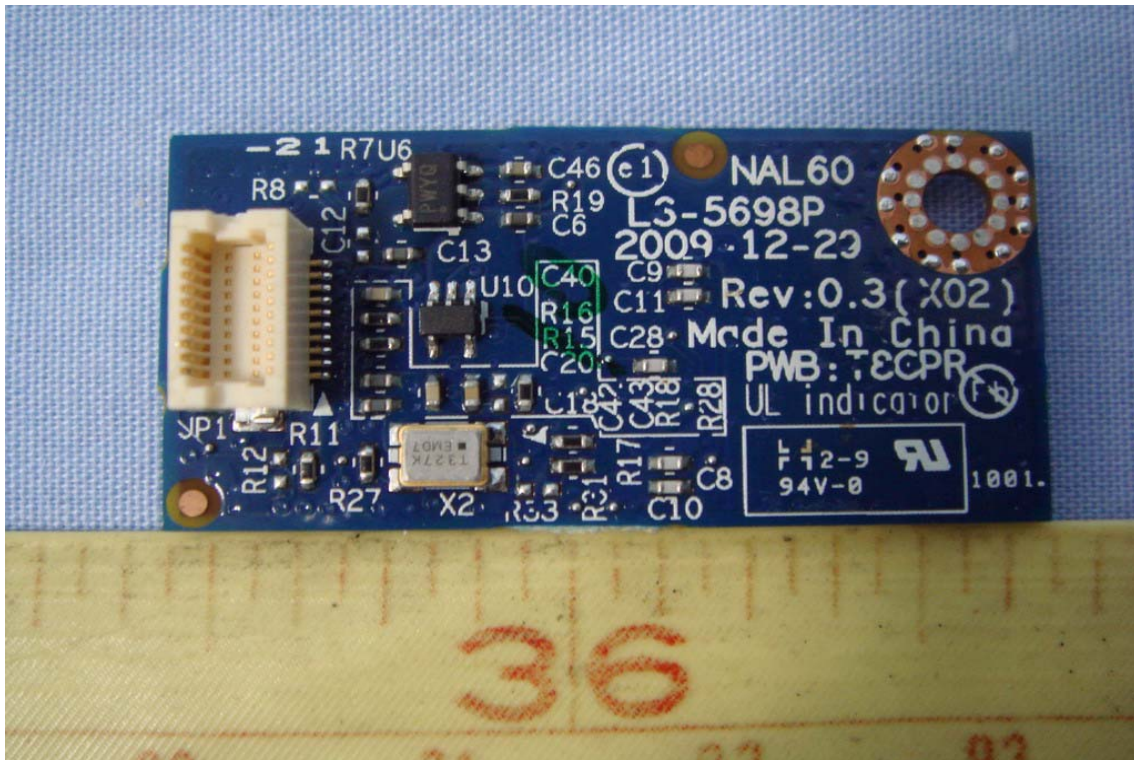

## INTERNAL PHOTOGRAPHS OF EUT

Antenna Location

RF Module

Antenna

P/N: 91919903  
CMN

WWAN

WLAN  
Model: 83A1H1W  
Intel® Centrino® Ultimate N 3300  
D/P/N: 04W00N REV X02  
CN: 04W00N-70223-971Q700-102  
FAM: 901708  
T.A. 057350-002  
SAC: 0015000CM1A0  
MADE IN CHINA

MINI WLAN CARD  
PRESS HERE  
15