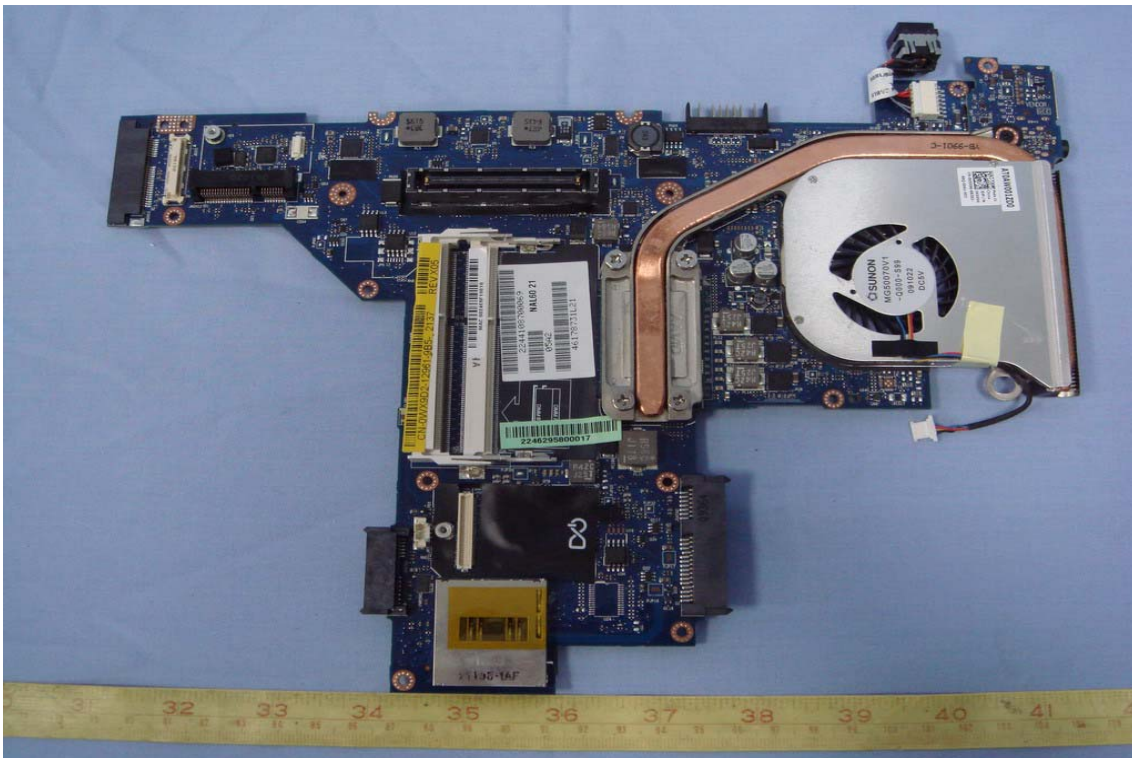

## INTERNAL PHOTOGRAPHS OF EUT

Antenna Location

RF Module

Antenna

P/N: 91919903  
CMN

WWAN

WLAN  
Model: 83A1H1W  
Intel® Centrino® Ultimate N 3300  
D/P/N: 04W00N REV X02  
CN: 04W00N-70223-971Q700-102  
FAM: 901708  
T.A. 057350-002  
SAC: 0015000CM1A0  
MADE IN CHINA

MINI WLAN CARD  
PRESS HERE  
15