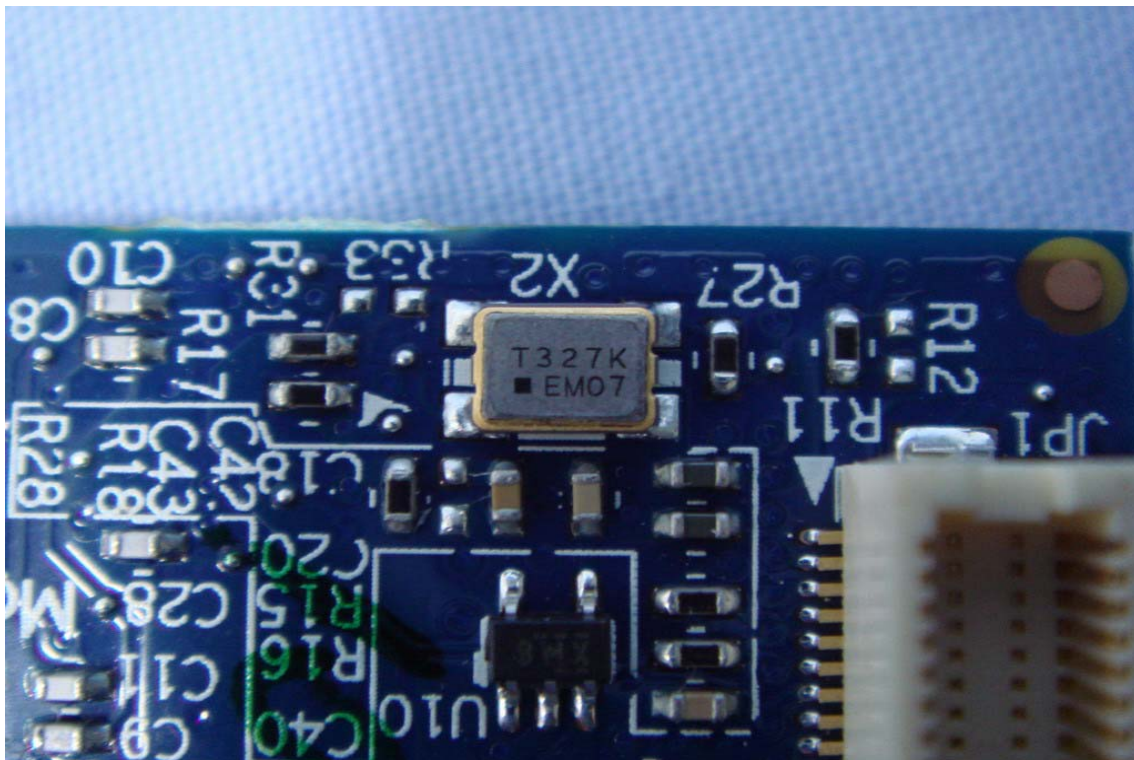

## INTERNAL PHOTOGRAPHS OF EUT

Antenna Location

RF Module

Antenna

P/N: 91919903  
CMN

WWAN

WLAN  
Model: 83A1H1W  
Intel® Centrino® Ultimate N 3300  
D/P/N: 04W00N REV X02  
CN: 04W00N-70223-971Q700-102  
FAM: 901708  
T.A. 057350-002  
SAC: 0015000CM1A0  
MADE IN CHINA

MINI WLAN CARD  
PRESS HERE  
15