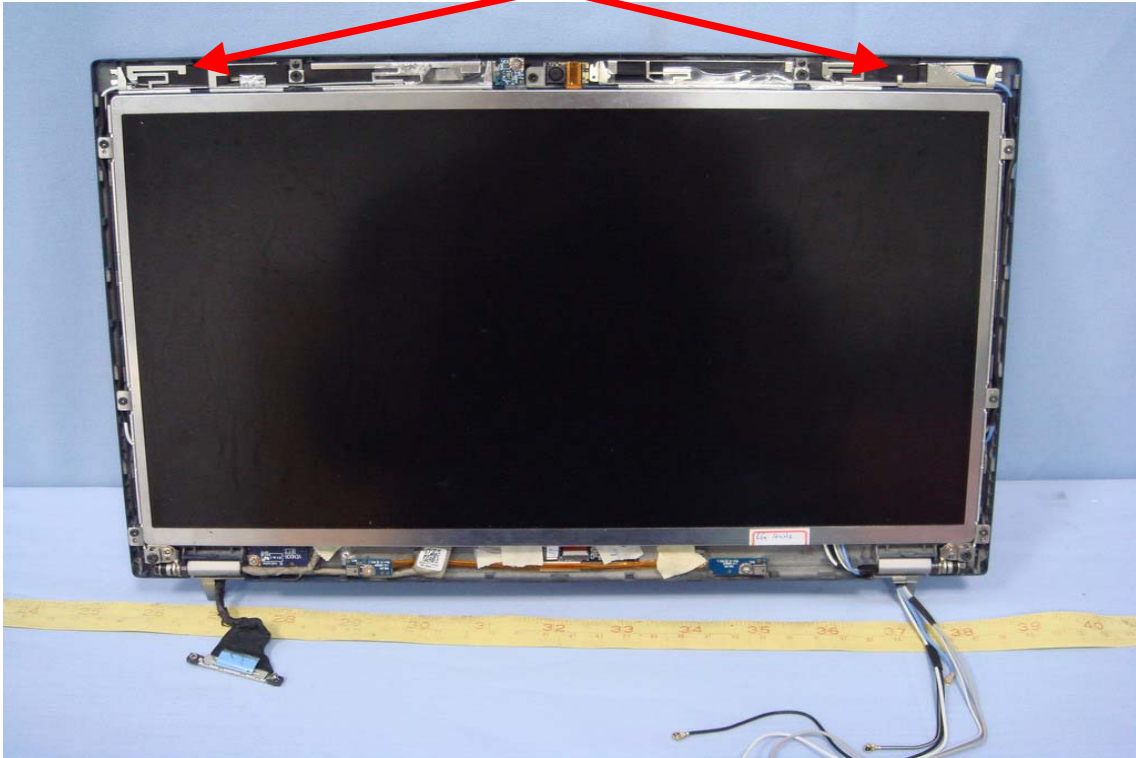

## INTERNAL PHOTOGRAPHS OF EUT

Antenna Location

RF Module

Antenna

P/N: 91919903  
CMN

WWAN

WLAN  
Model: 83A1H1W  
Intel® Centrino® Ultimate N 3300  
D/P/N: 04W00N REV X02  
CN: 04W00N-70223-971Q700-102  
FAM: 901708  
T.A. 057350-002  
SAC: 0015000CM1A0  
MADE IN CHINA

MINI WLAN CARD  
PRESS HERE  
15