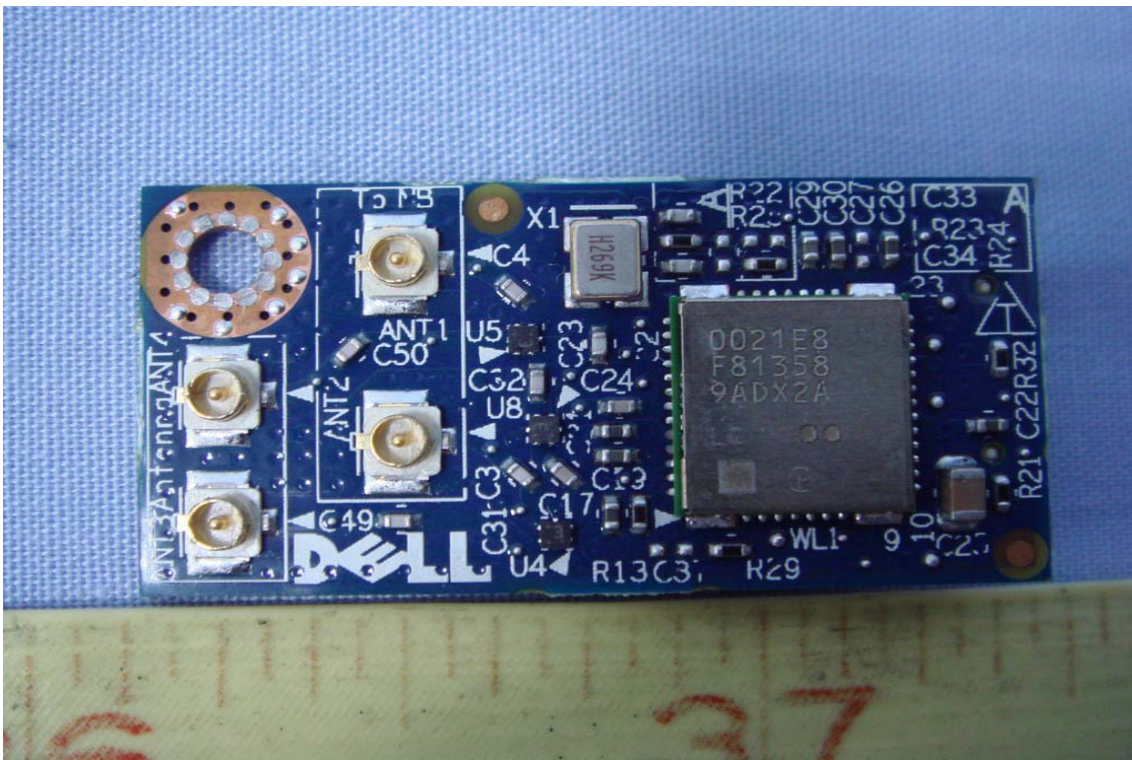

## INTERNAL PHOTOGRAPHS OF EUT

Antenna Location

RF Module

Antenna

P/N: 91919903  
CMN

WWAN

WLAN  
Model: 83A1H1W  
Intel® Centrino® Ultimate N 3300  
D/P/N: 04W00N REV X02  
CN: 04W00N-70223-971Q700-102  
FAM: 901708  
T.A. 057350-002  
SAC: 0015000CM1A0  
MADE IN CHINA

MINI WLAN CARD  
PRESS HERE  
15