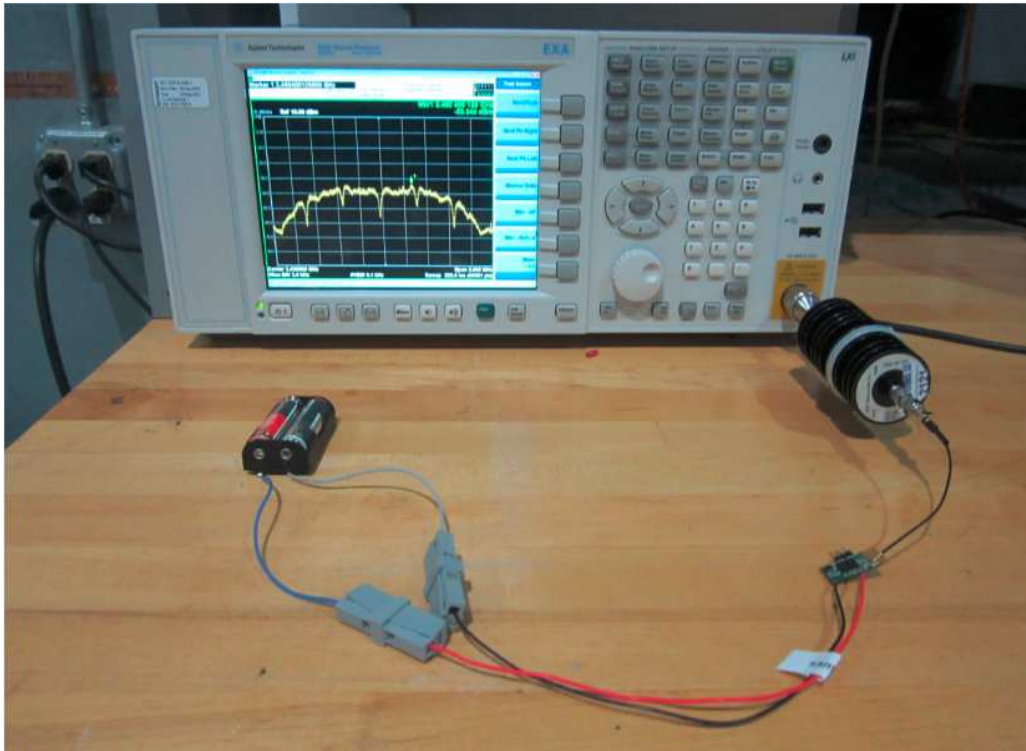

FCC ID: DZO-OSREFRMG13P
IC: 23566-OSREFRMG13P

30MHz-1GHz

1-6GHz

FCC ID: DZO-OSREFRMG13P
IC: 23566-OSREFRMG13P

6-18GHz

18-25GHz

FCC ID: DZO-OSREFRMG13P
IC: 23566-OSREFRMG13P

AC Line Conducted

FCC ID: DZO-OSREFRMG13P
IC: 23566-OSREFRMG13P

Antenna Port