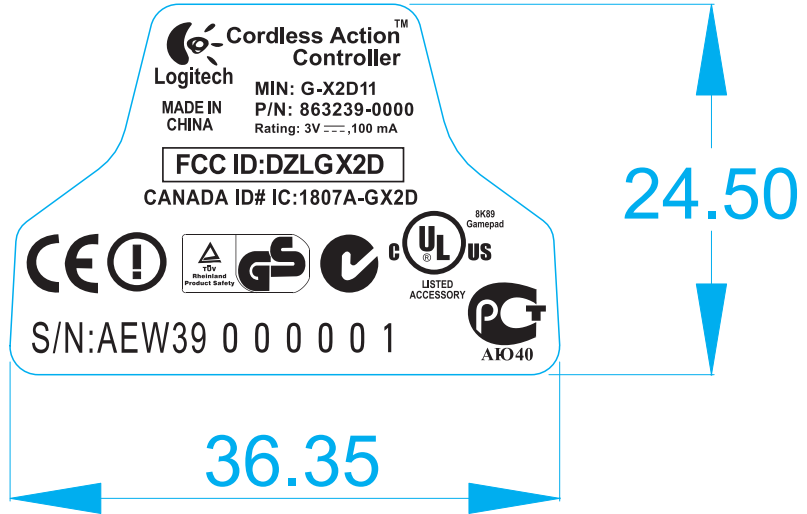

(GC-848)主机底贴

(GC-848)主机底贴

客户名称: 魏世

软件: FH8.0

制作 : 峰

校对:

客户确认签名:

尺寸:

存档名称: 魏世 H

缩放比例: 2:1

印色: 1c + diecut

版房邮箱: artwork@greatimeprinting.com.cn

版房电话: 82211238

版次: 00

5 10 20 30 40 50 60 70 80 90 95 100 5 10 20 30 40 50 60 70 80 90 95 100 5 10 20 30 40 50 60 70 80 90 95 100