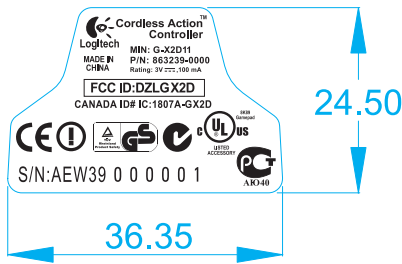

(GC-848)主机底贴

(GC-848)主机底贴

客户名称: 魏世

软件: FH8.0

制作 : 峰

校对:

客户确认签名:

尺寸:

存档名称: 魏世 H

缩放比例: 2:1

印色: 1c + diecut

版房邮箱: artwork@greatimeprinting.com.cn

版房电话: 82211238

版次: 00

5 10 20 30 40 50 60 70 80 90 95 100 5 10 20 30 40 50 60 70 80 90 95 100 5 10 20 30 40 50 60 70 80 90 95 100