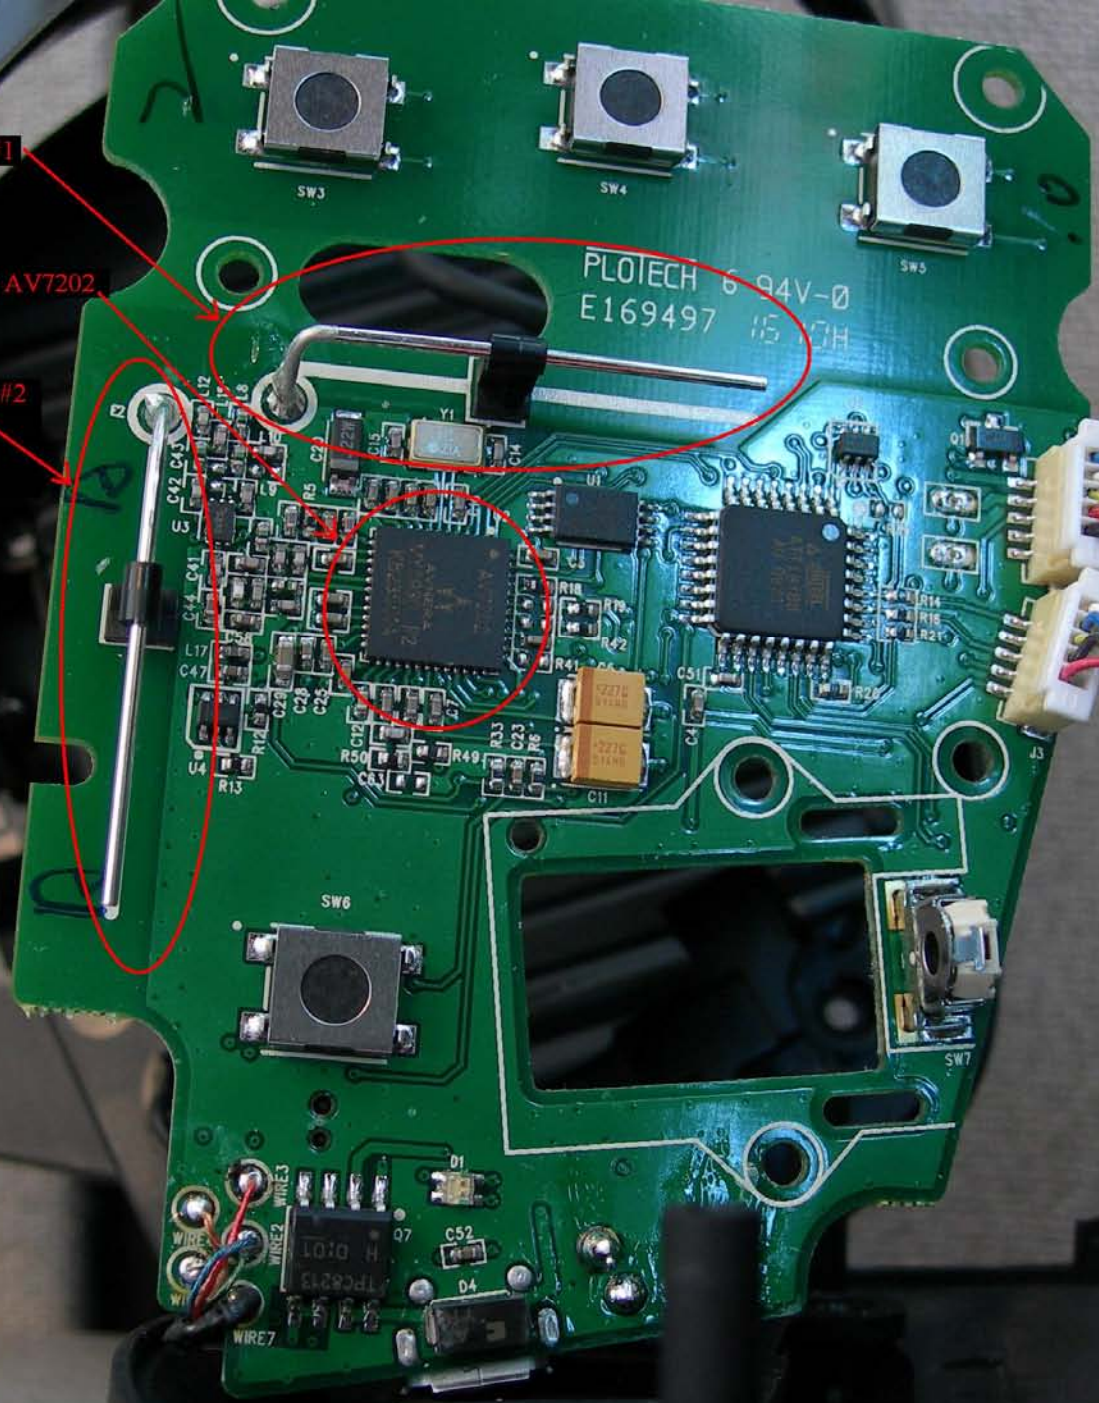

PLOTECH 6 94V-0
E169497 15 10H

A

A

WIRE2
WIRE3
WIRE7

H 0101
ATPC8213

WIRE7

Antenna #1

RF Chip AV7202

Antenna #2

PLOTECH 6 94V-0
E169497 15 CH

210-000918

AVR07202-02B
COPYRIGHT 2009

TP1

AVNERA

SW2

PLOTECH 1
E169497
94V-Ø
1.51 OH