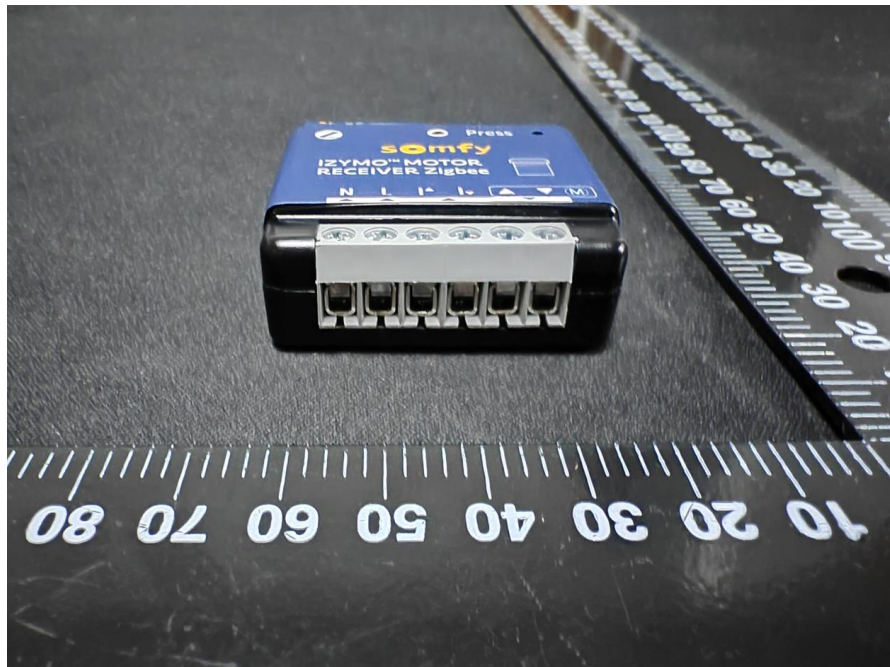

External photos for model 1871259C

FCC ID: DWNIZYMO-MOTOR
IC: 12049A-IZYMO-MOT

FCC ID: DWNIZYMO-MOTOR
IC: 12049A-IZYMO-MOT