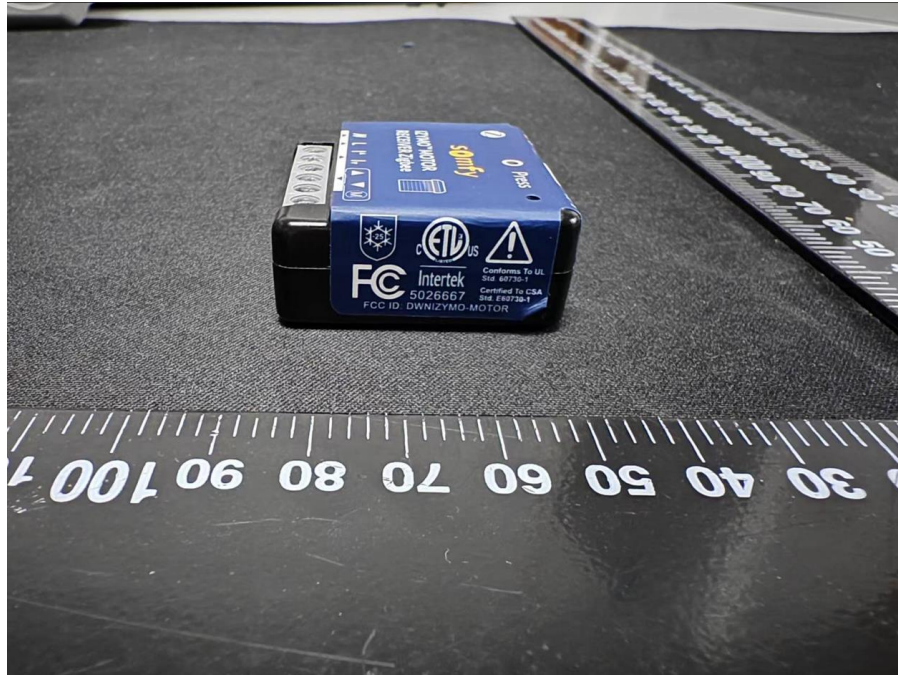

External photos for model 1871259C

FCC ID: DWNIZYMO-MOTOR
IC: 12049A-IZYMO-MOT

FCC ID: DWNIZYMO-MOTOR
IC: 12049A-IZYMO-MOT