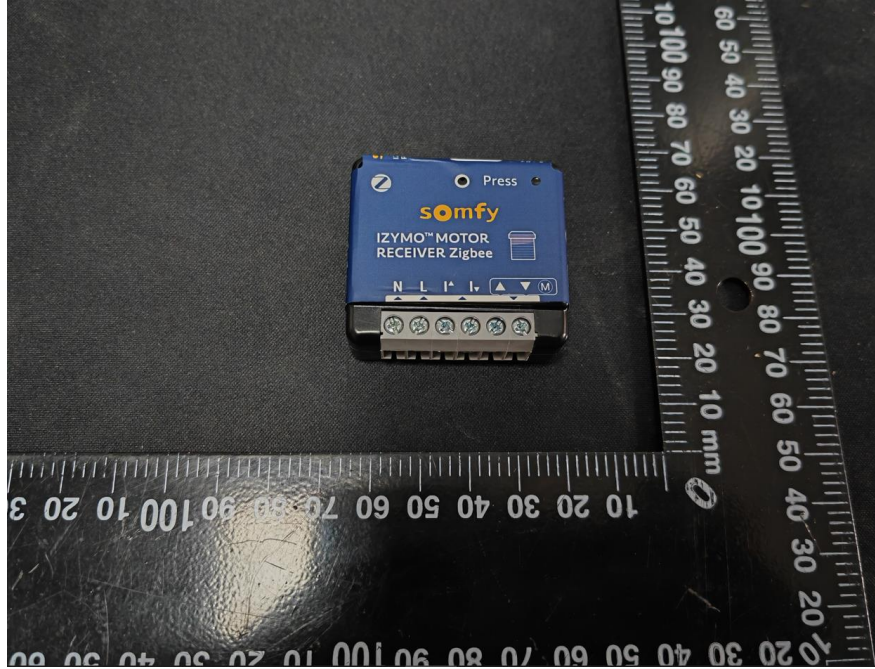

External photos for model 1871259C

FCC ID: DWNIZYMO-MOTOR
IC: 12049A-IZYMO-MOT

FCC ID: DWNIZYMO-MOTOR
IC: 12049A-IZYMO-MOT