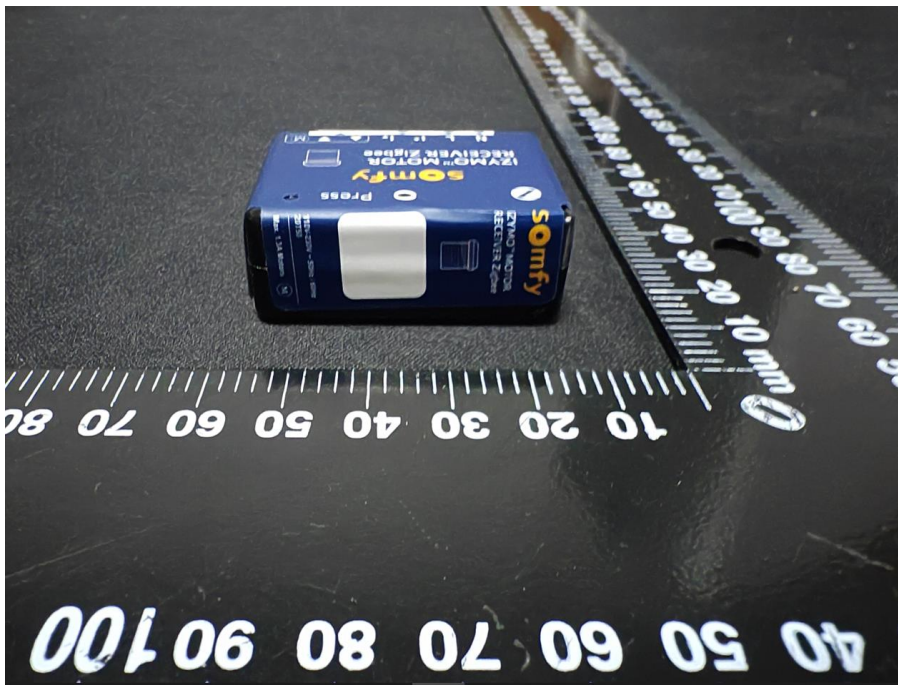

External photos for model 1871259C

FCC ID: DWNIZYMO-MOTOR
IC: 12049A-IZYMO-MOT

FCC ID: DWNIZYMO-MOTOR
IC: 12049A-IZYMO-MOT