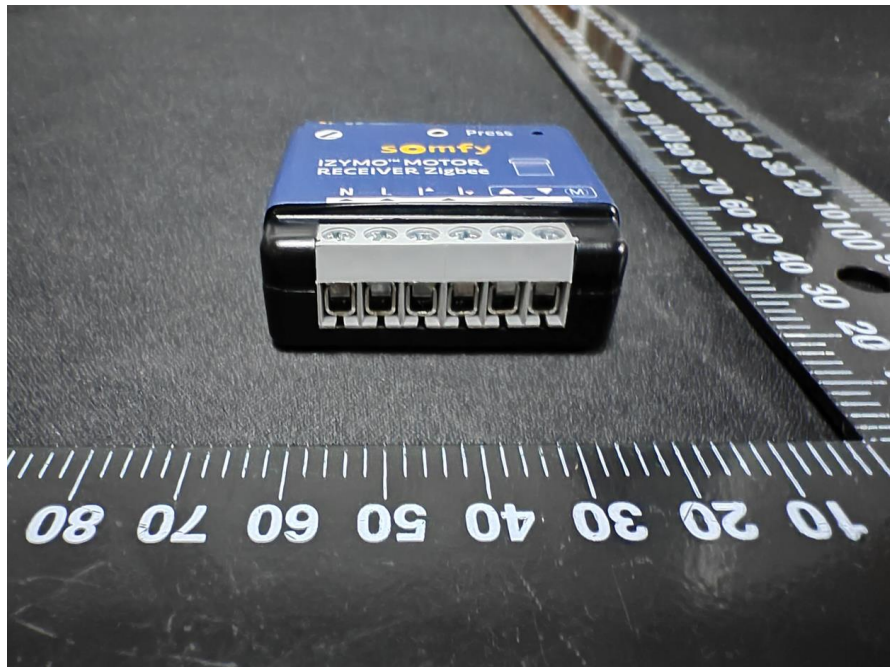

External photos for model 1871259B

FCC ID: DWNIZYMO-MOTOR
IC: 12049A-IZYMO-MOT

FCC ID: DWNIZYMO-MOTOR
IC: 12049A-IZYMO-MOT