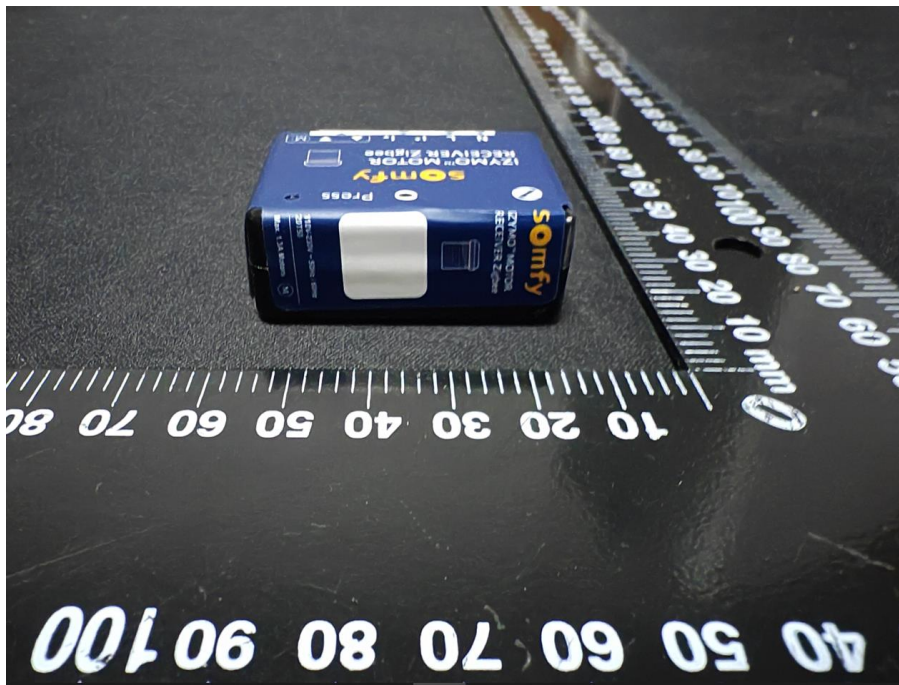

External photos for model 1871259B

FCC ID: DWNIZYMO-MOTOR
IC: 12049A-IZYMO-MOT

FCC ID: DWNIZYMO-MOTOR
IC: 12049A-IZYMO-MOT