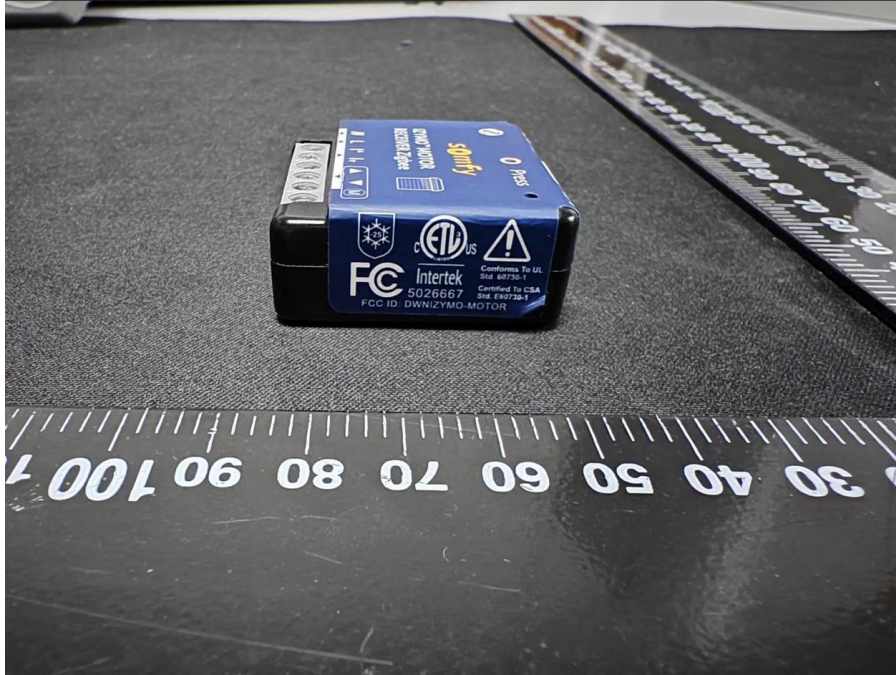

External photos for model 1871259B

FCC ID: DWNIZYMO-MOTOR
IC: 12049A-IZYMO-MOT

FCC ID: DWNIZYMO-MOTOR
IC: 12049A-IZYMO-MOT