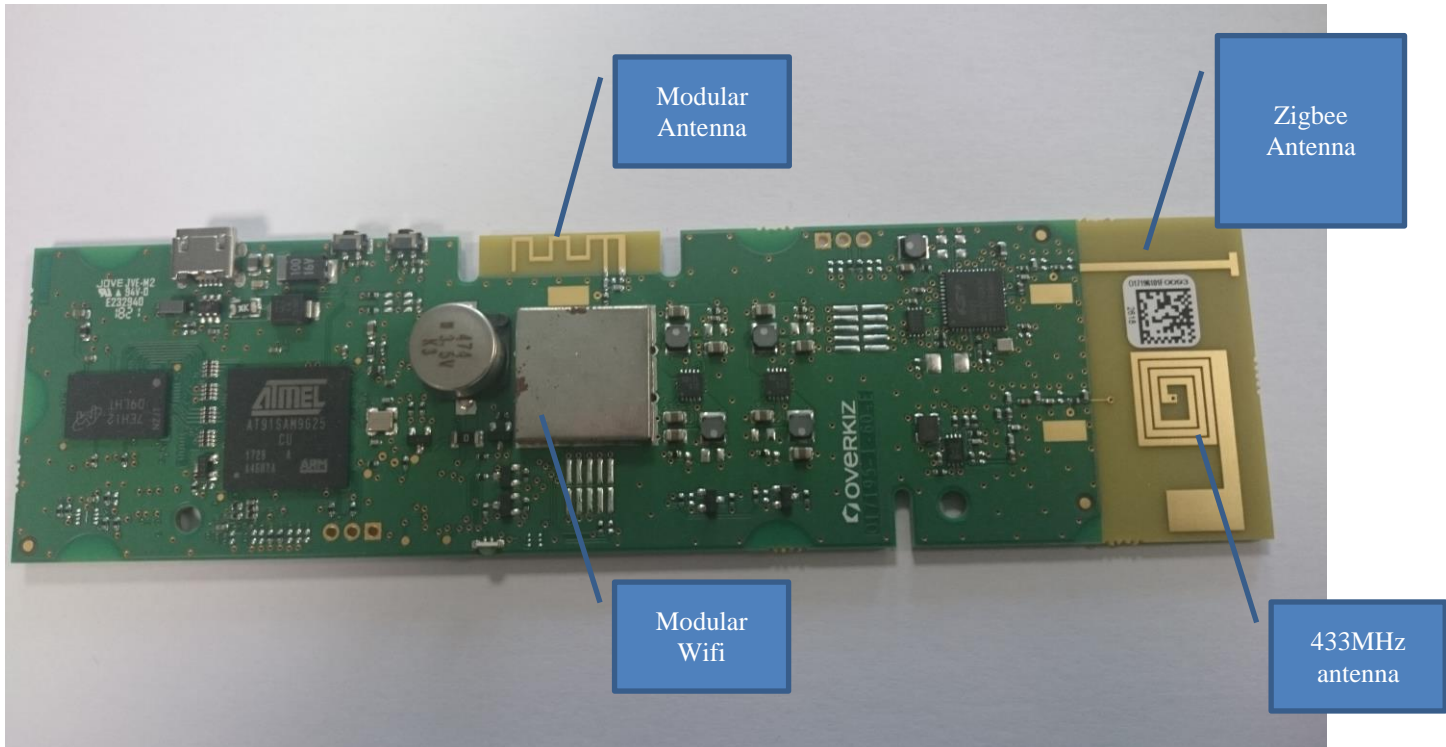

INTERNAL PHOTOS OF EQUIPMENT

FCCID: DWNBEECONPCB

L C I E

LCIE SUD EST
Laboratoire de Moirans
Z.I. Centr'Alp
170, Rue de Chatagnon
38430 MOIRANS – France

L C I E

LCIE SUD EST
Laboratoire de Moirans
Z.I. Centr'Alp
170, Rue de Chatagnon
38430 MOIRANS – France